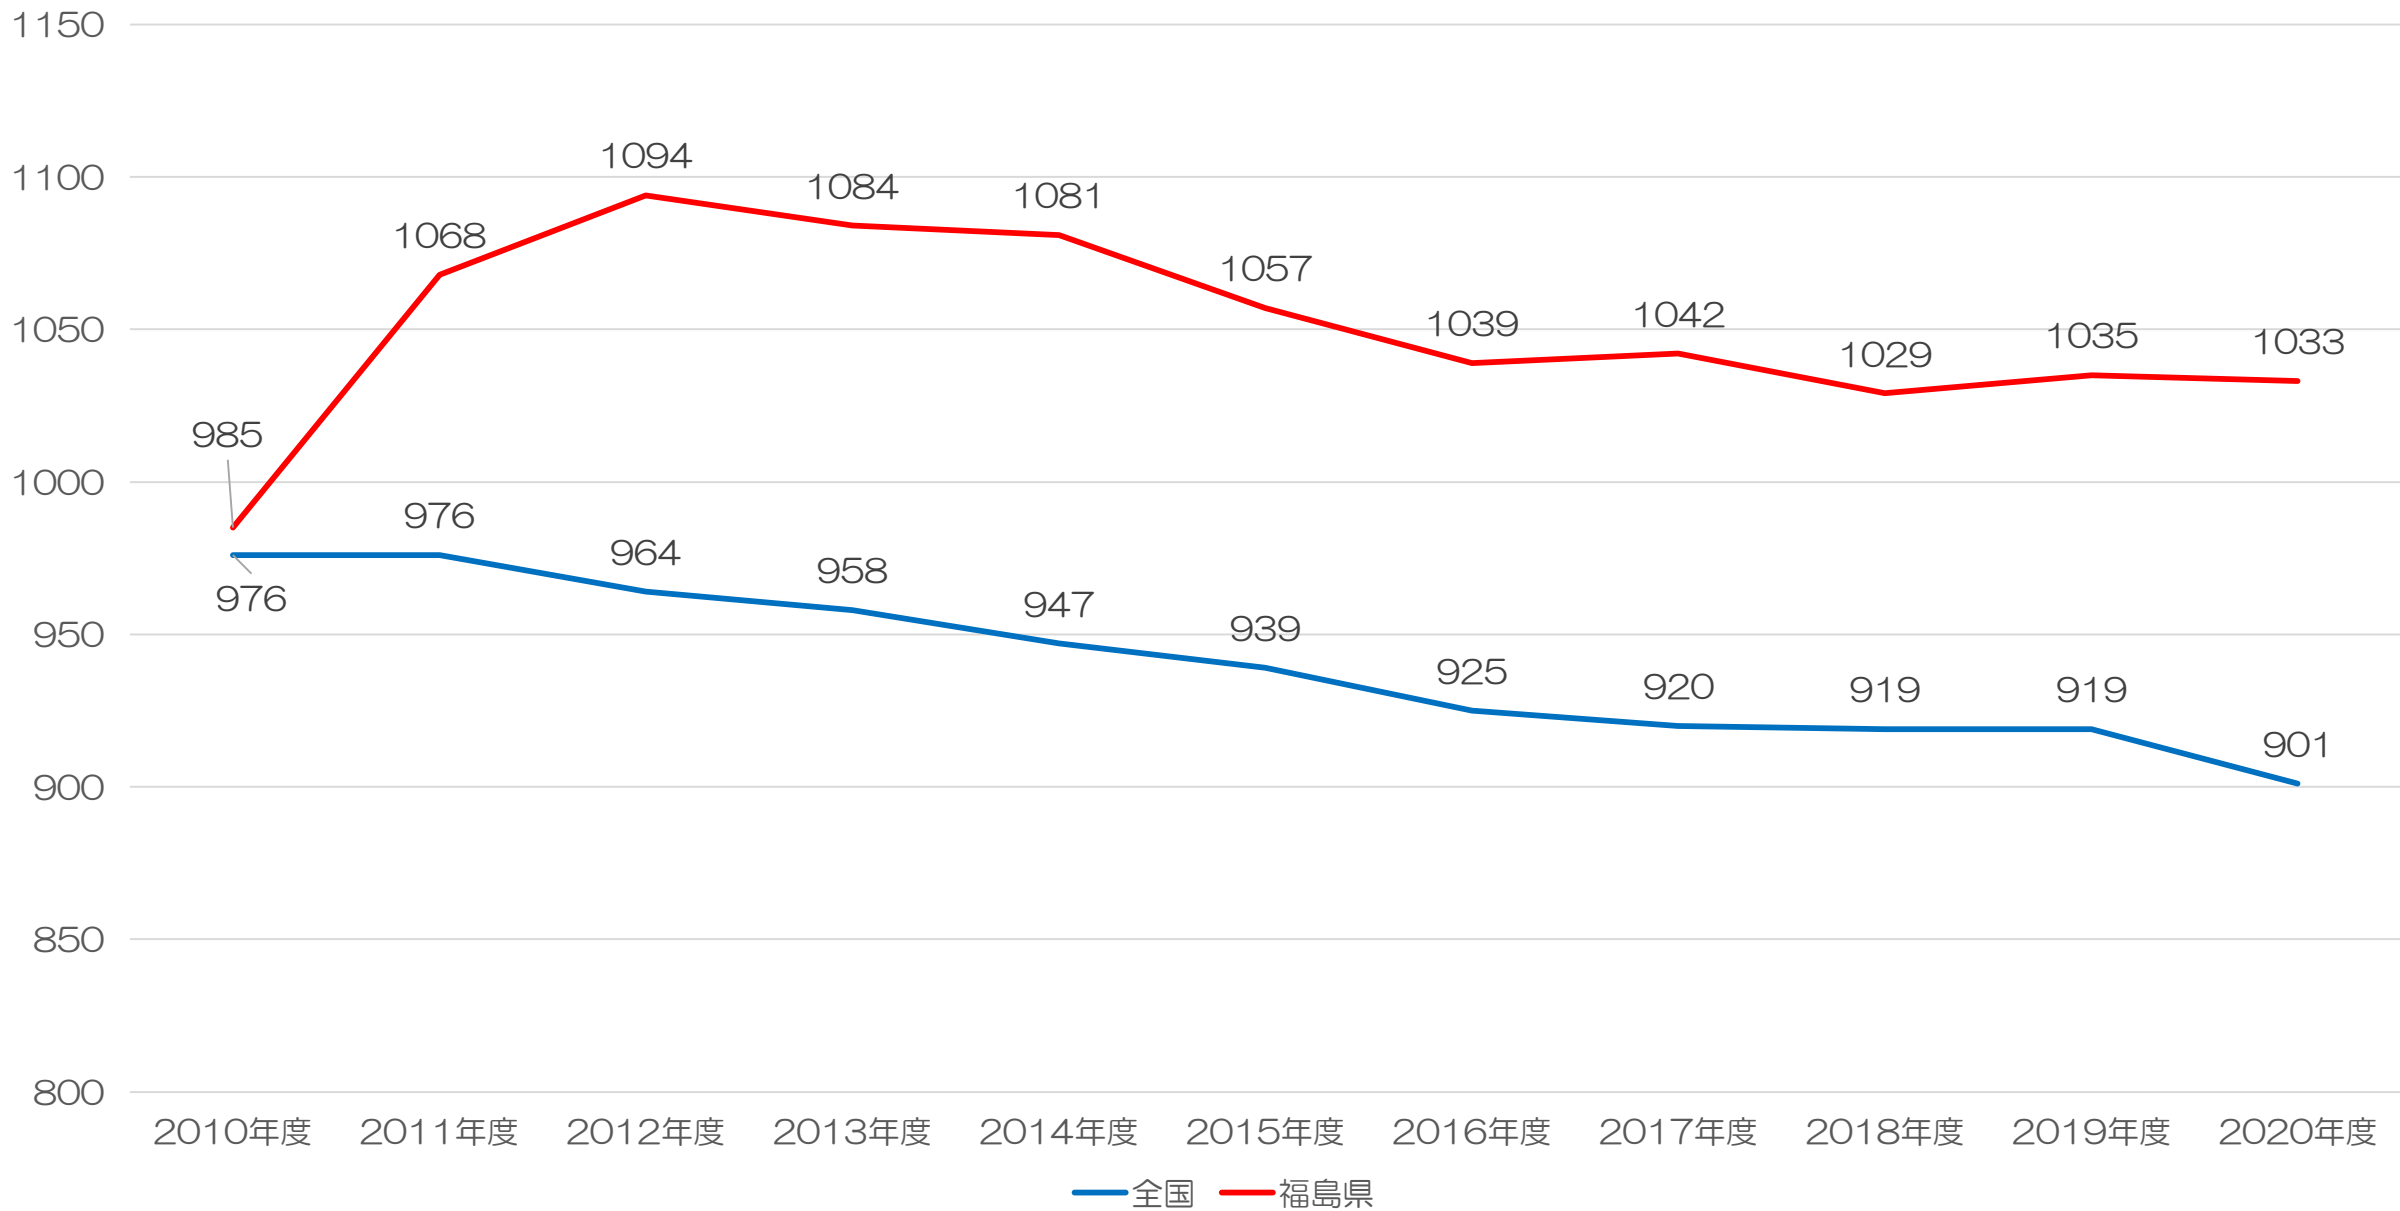

# 1人1日当たりのごみ排出量【g/人日】