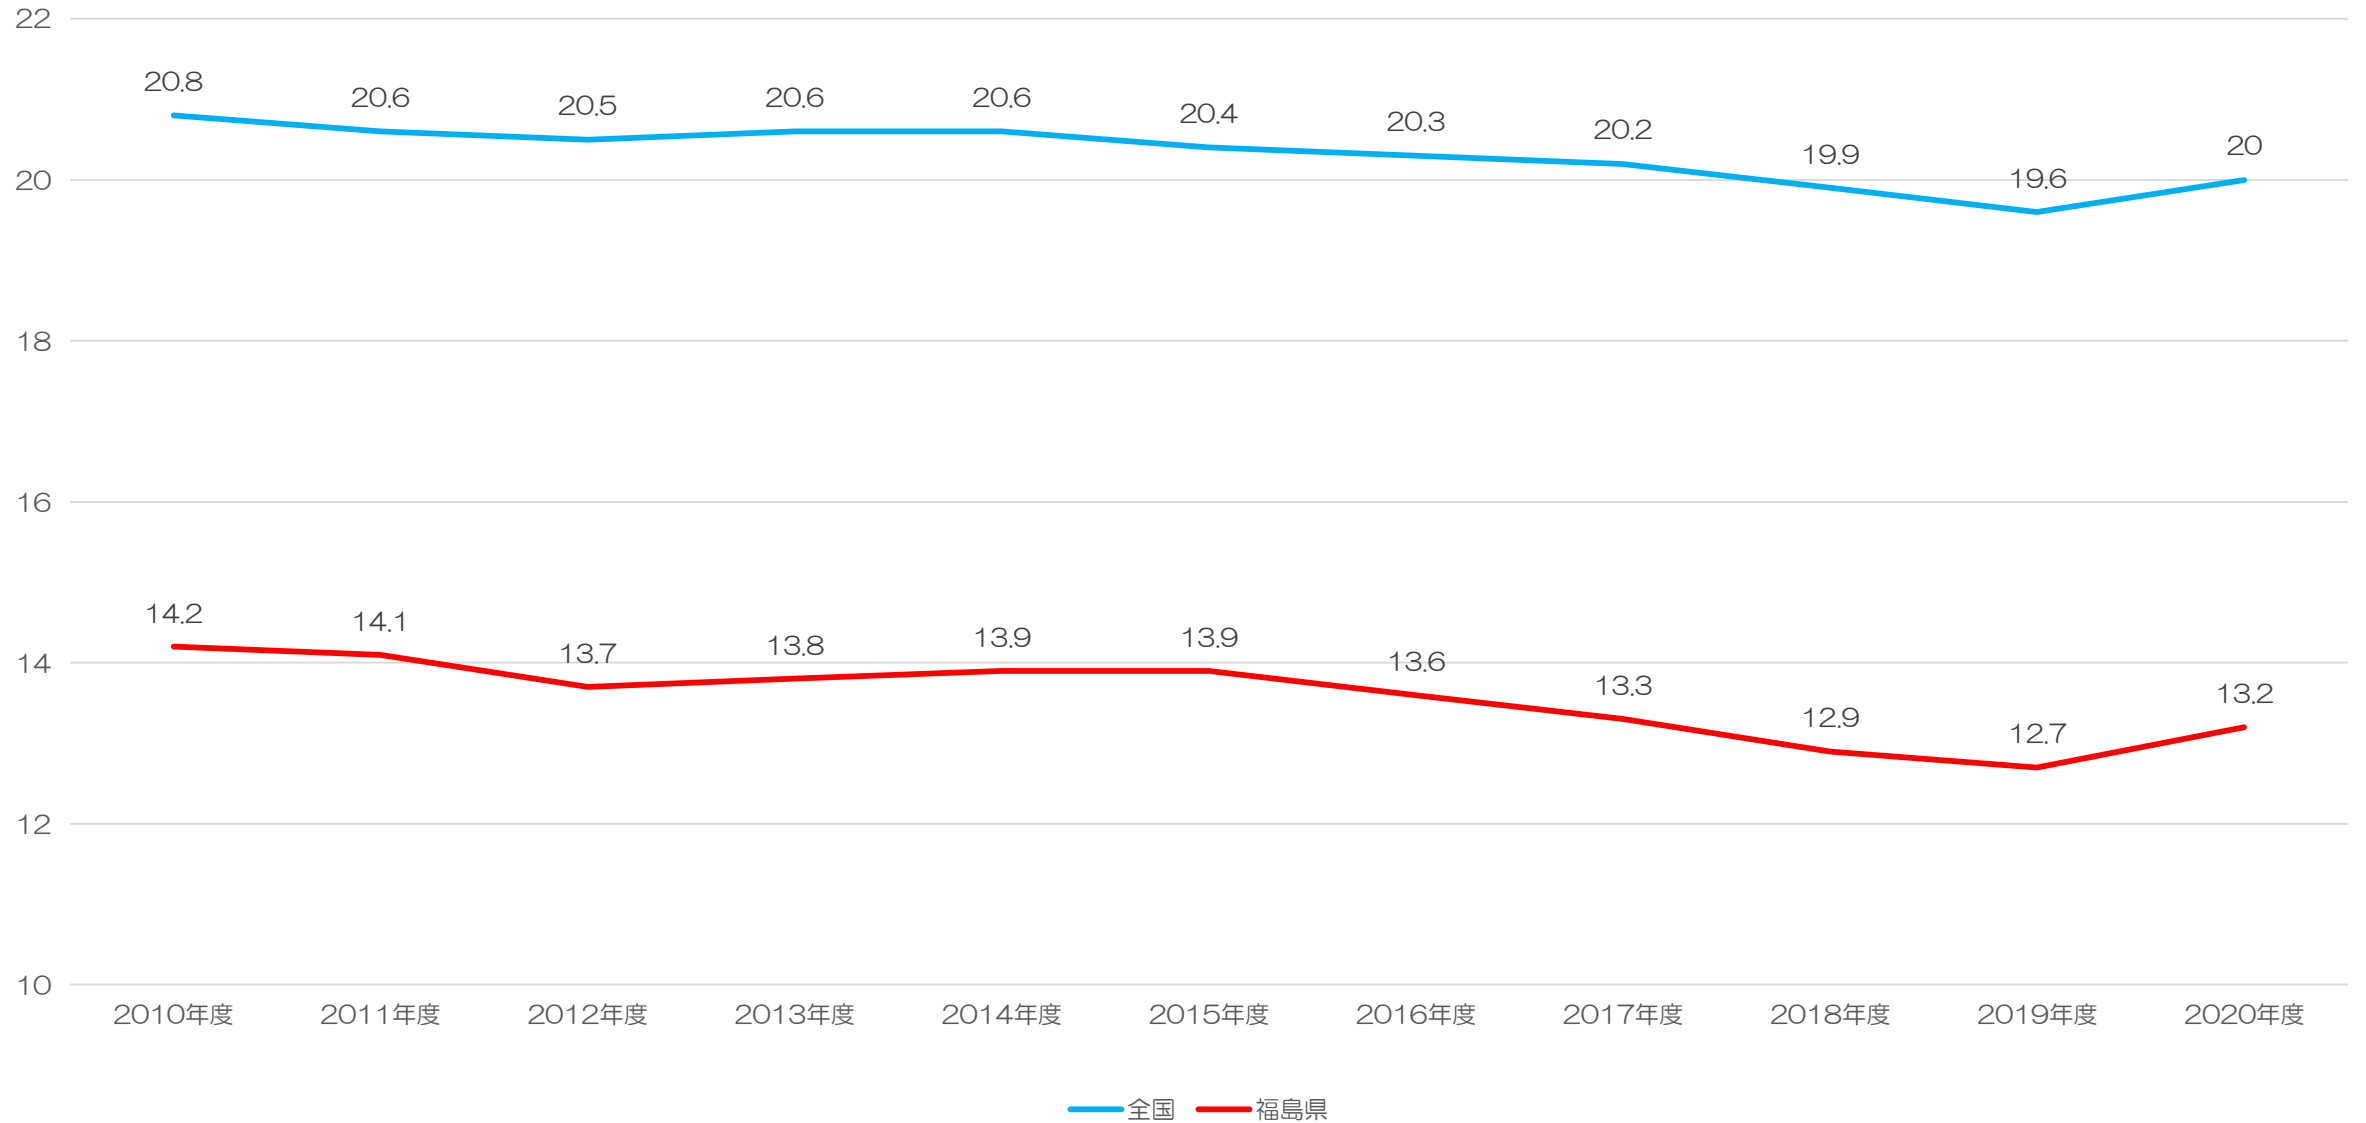

ごみのリサイクル率【%】