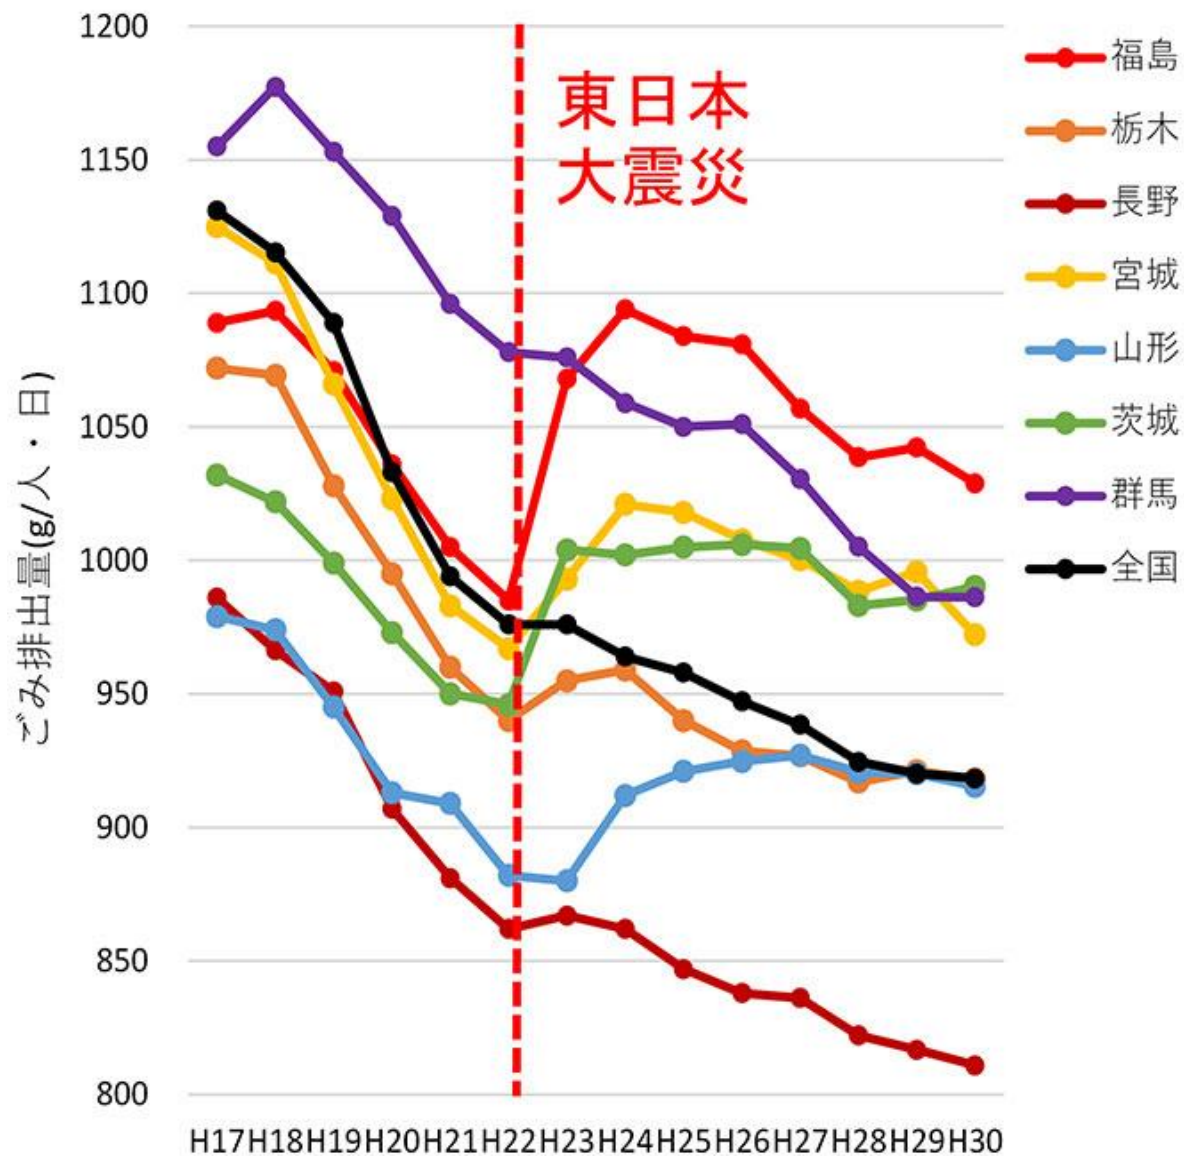

なぜ福島県はごみが多いのか？

震災を機に、ごみに対する意識が下がってしまった可能性

なぜ福島県はリサイクル率が低いのか？

ごみ袋の有料化が進んでいない！
(59市町村のうち26市町村が実施)

ごみの分別ルールに差がある！

表-10 ごみの分別数の状況

分別数	市町村名	市町村数
19	二本松市、本宮市、大玉村	3
18	檜枝岐村	1
17	石川町、玉川村、平田村、浅川町、古殿町、会津坂下町、三春町	7
16	国見町、猪苗代町、会津美里町、南相馬市	4
15	田村市、小野町、天栄村、北塩原村、西会津町、新地町	6
14	伊達市、桑折町、須賀川市、鏡石町、棚倉町、矢祭町、塙町、鮫川村、会津若松市、下郷町、南会津町、柳津町、三島町、只見町、いわき市	15
13	郡山市、白河市、磐梯町、湯川村、西郷村、泉崎村、中島村、矢吹町、川内村	9
12	福島市、広野町、檜葉町、富岡町、大熊町、浪江町、葛尾村	7
11	相馬市、川俣町、昭和村	3
10	金山町	1
9	飯舘村	1
7	喜多方市	1

(リサイクル率)

総資源化量

×100

ごみ処理量+集団回収量

↑
ごみの量がリサイクル率に影響

※「R2年度 福島県一般廃棄物処理状況」より