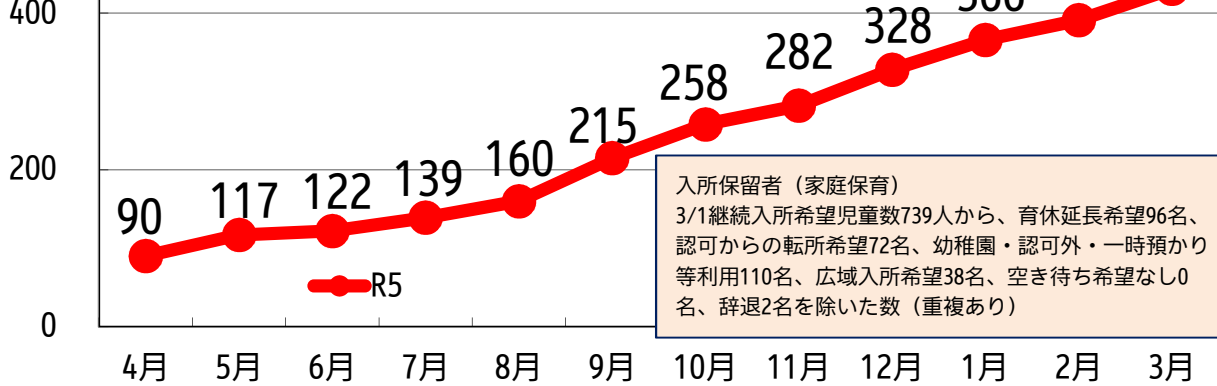

## 国基準待機児童 月別待機児童数の推移 (H31～R5年度)

## 待機児童年齢内訳 (R5)

月別継続入所希望児童数の推移 (H31～R5年度)

入所保留児童数の推移 (R5年度)

入所保留者(家庭保育)  
 3/1継続入所希望児童数739人から、育休延長希望96名、認可からの転所希望72名、幼稚園・認可外・一時預かり等利用110名、広域入所希望38名、空き待ち希望なし0名、辞退2名を除いた数(重複あり)

入所保留児童 年齢内訳 (R5)