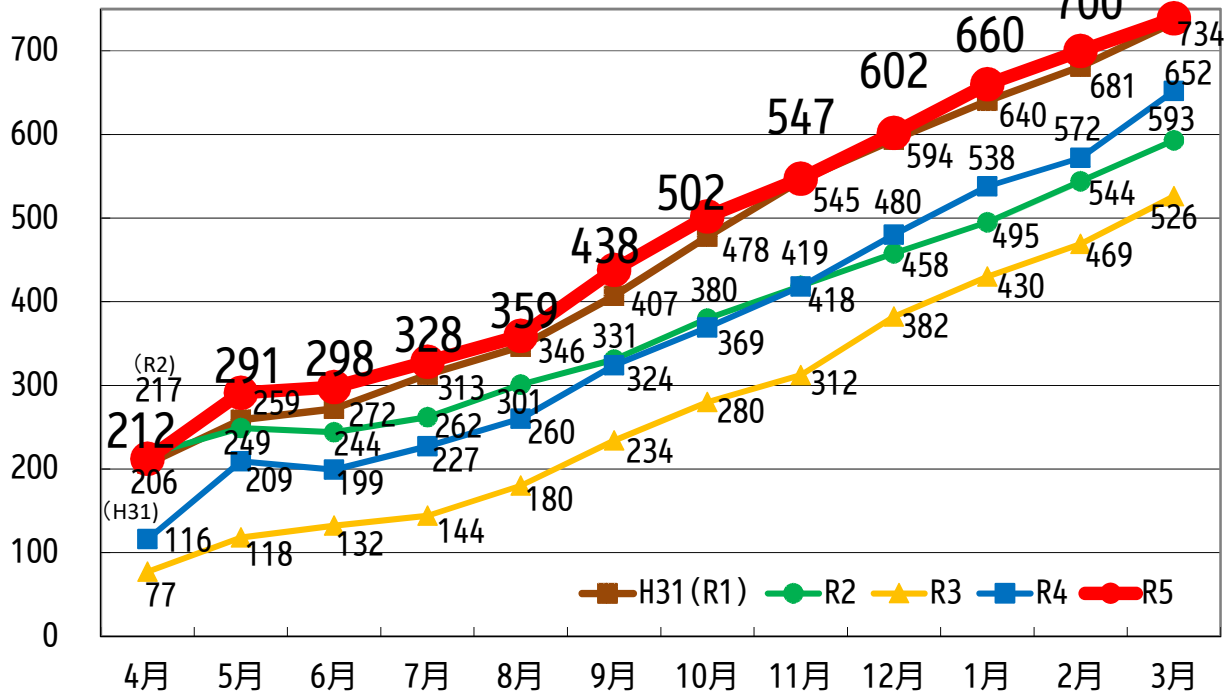

## 国基準待機児童 月別待機児童数の推移 (H31～R5年度)

## 待機児童年齢内訳 (R5)

月別継続入所希望児童数の推移 (H31～R5年度)

入所保留児童数の推移 (R5年度)

入所保留者(家庭保育)  
 3/1継続入所希望児童数739人から、育休延長希望96名、認可からの転所希望72名、幼稚園・認可外・一時預かり等利用110名、広域入所希望38名、空き待ち希望なし0名、辞退2名を除いた数(重複あり)

入所保留児童 年齢内訳 (R5)