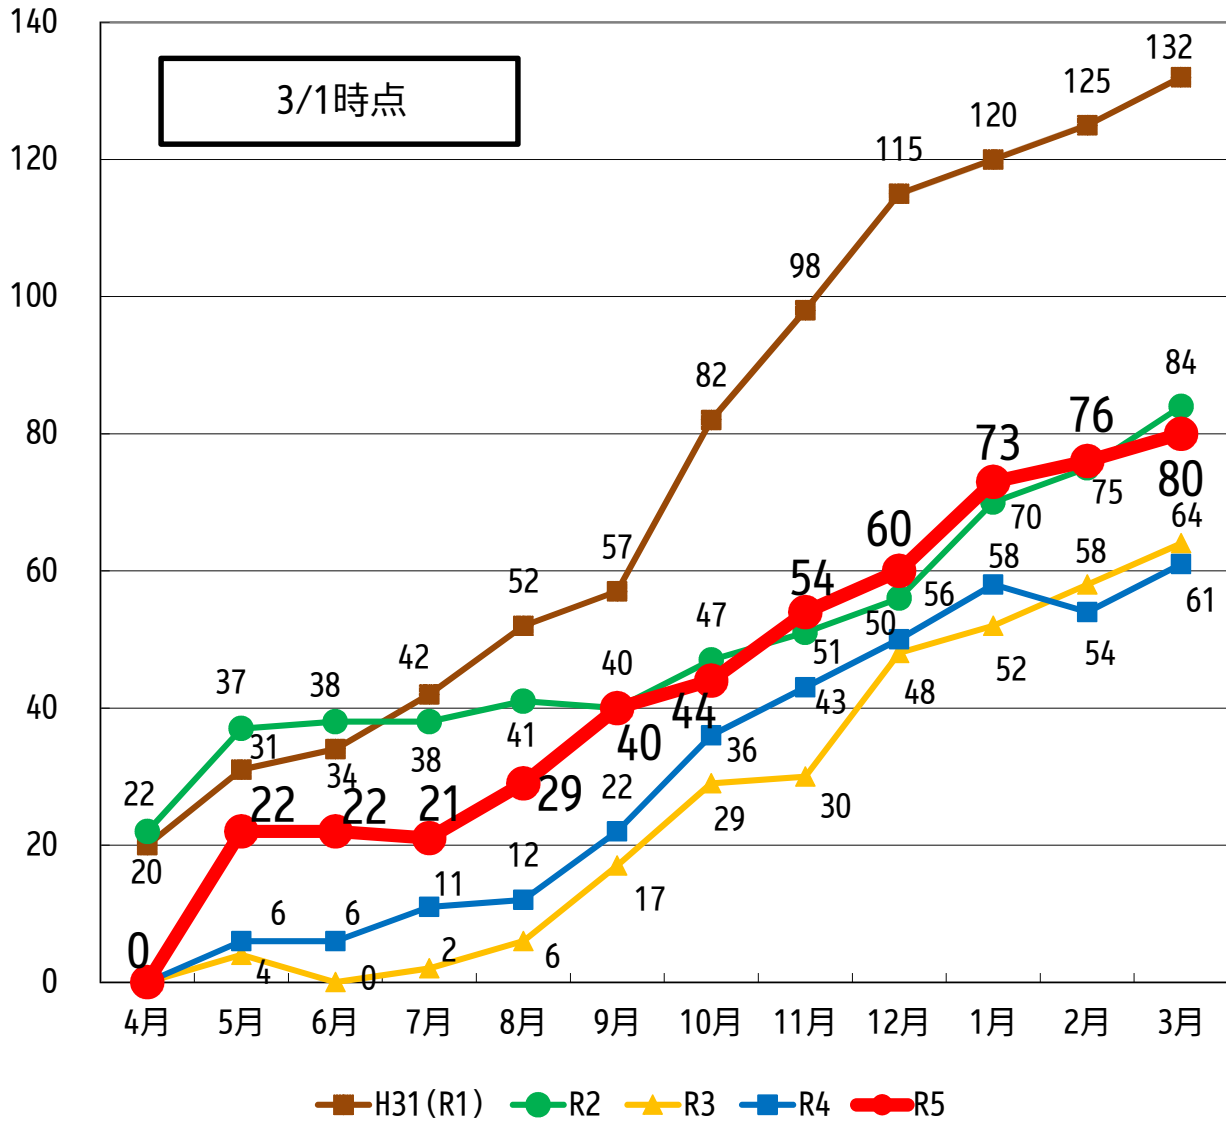

## 国基準待機児童 月別待機児童数の推移 (H31～R5年度)

## 待機児童年齢内訳 (R5)

月別継続入所希望児童数の推移 (H31～R5年度)

入所保留児童数の推移 (R5年度)

入所保留者(家庭保育)  
 3/1継続入所希望児童数739人から、育休延長希望96名、認可からの転所希望72名、幼稚園・認可外・一時預かり等利用110名、広域入所希望38名、空き待ち希望なし0名、辞退2名を除いた数(重複あり)

入所保留児童 年齢内訳 (R5)