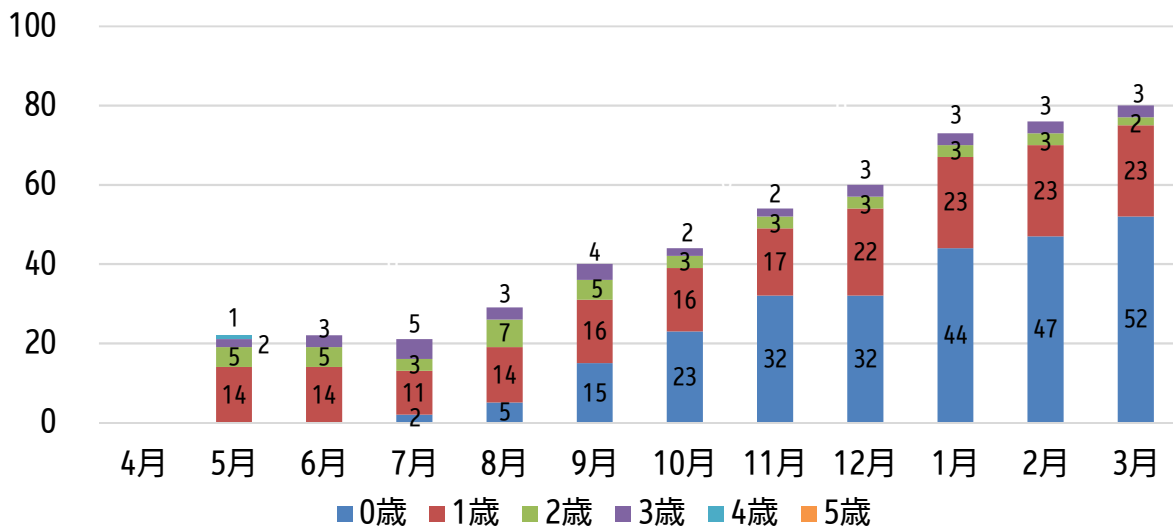

## 国基準待機児童 月別待機児童数の推移 (H31～R5年度)

## 待機児童年齢内訳 (R5)

月別継続入所希望児童数の推移 (H31～R5年度)

入所保留児童数の推移 (R5年度)

入所保留者(家庭保育)  
 3/1継続入所希望児童数739人から、育休延長希望96名、認可からの転所希望72名、幼稚園・認可外・一時預かり等利用110名、広域入所希望38名、空き待ち希望なし0名、辞退2名を除いた数(重複あり)

入所保留児童 年齢内訳 (R5)