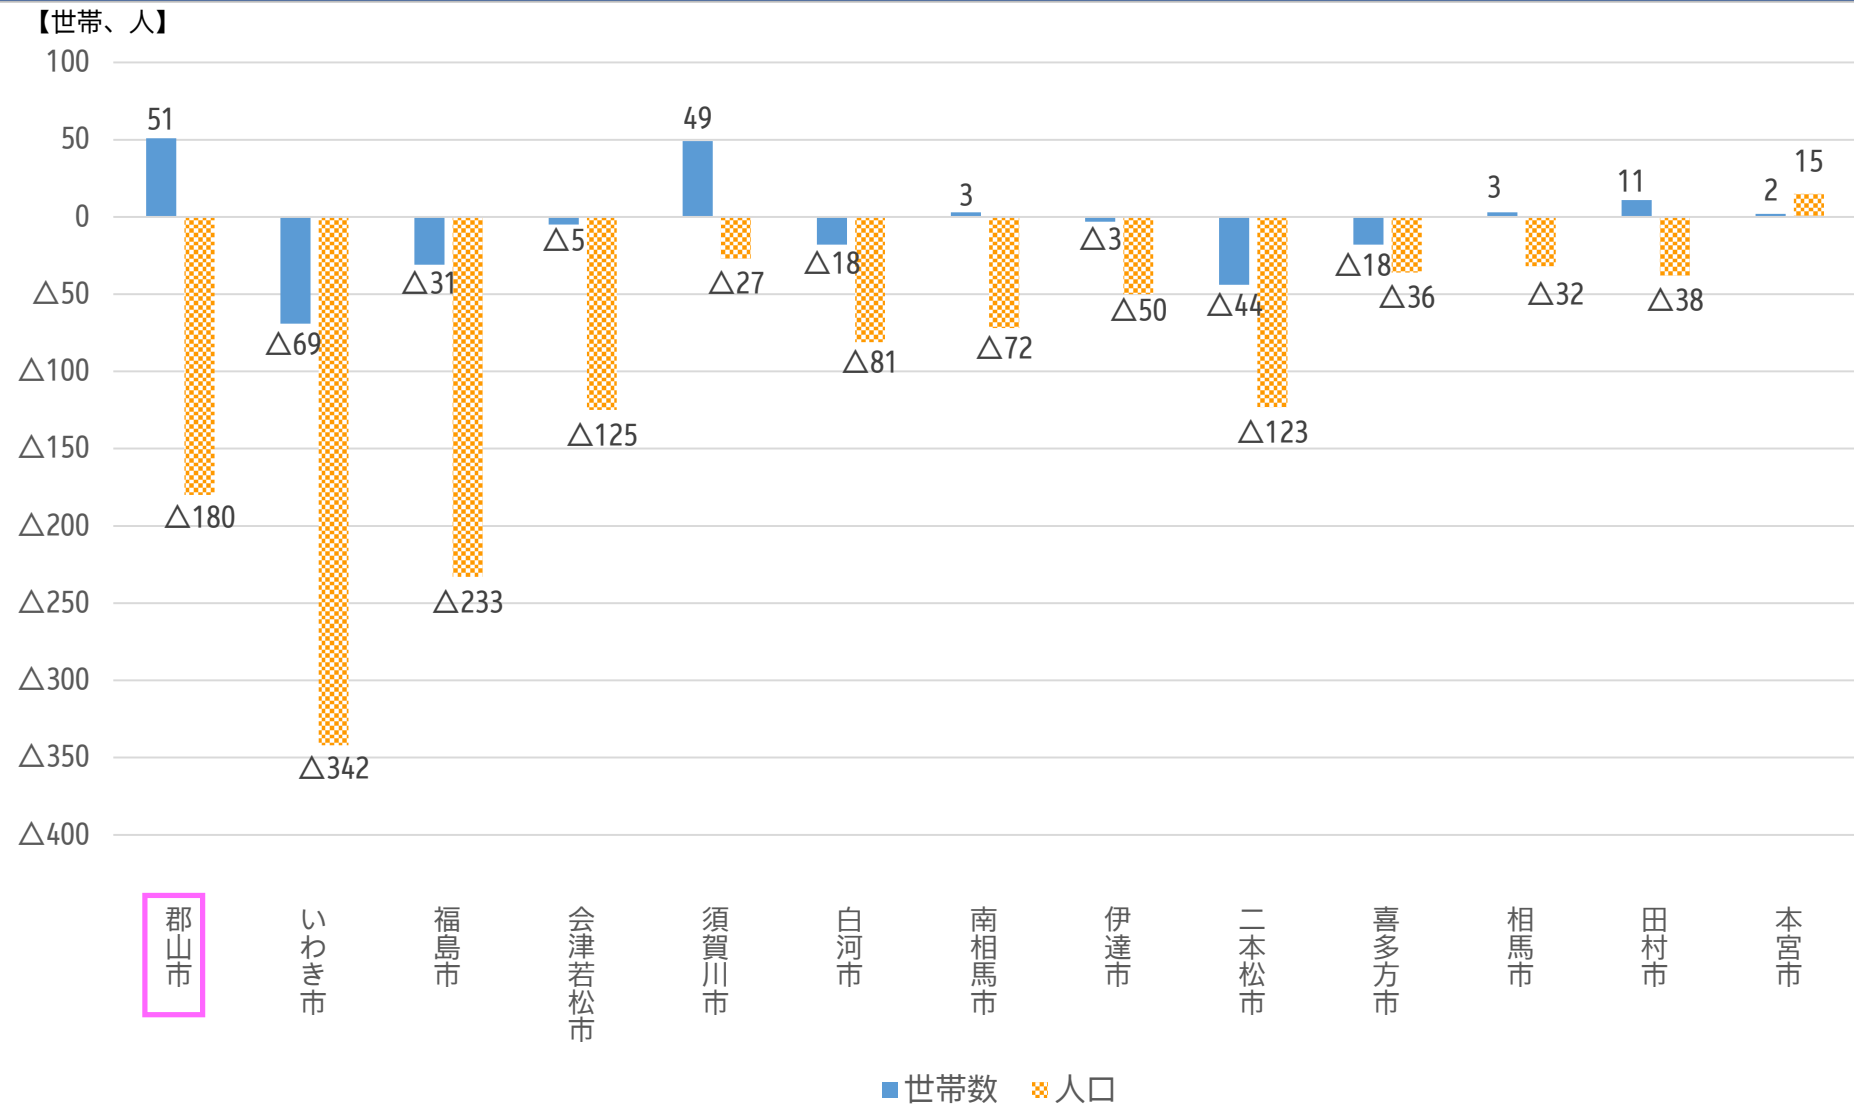

福島県内13市の推計人口について（2024年1月1日現在）

福島県統計課が毎月公表している福島県の推計人口のうち、県内13市の世帯数・人口を報告します。

福島県内13市の推計人口（2024年1月1日）の対前月比について

※ 1世帯当たりの人数はすべての市で増減なし。