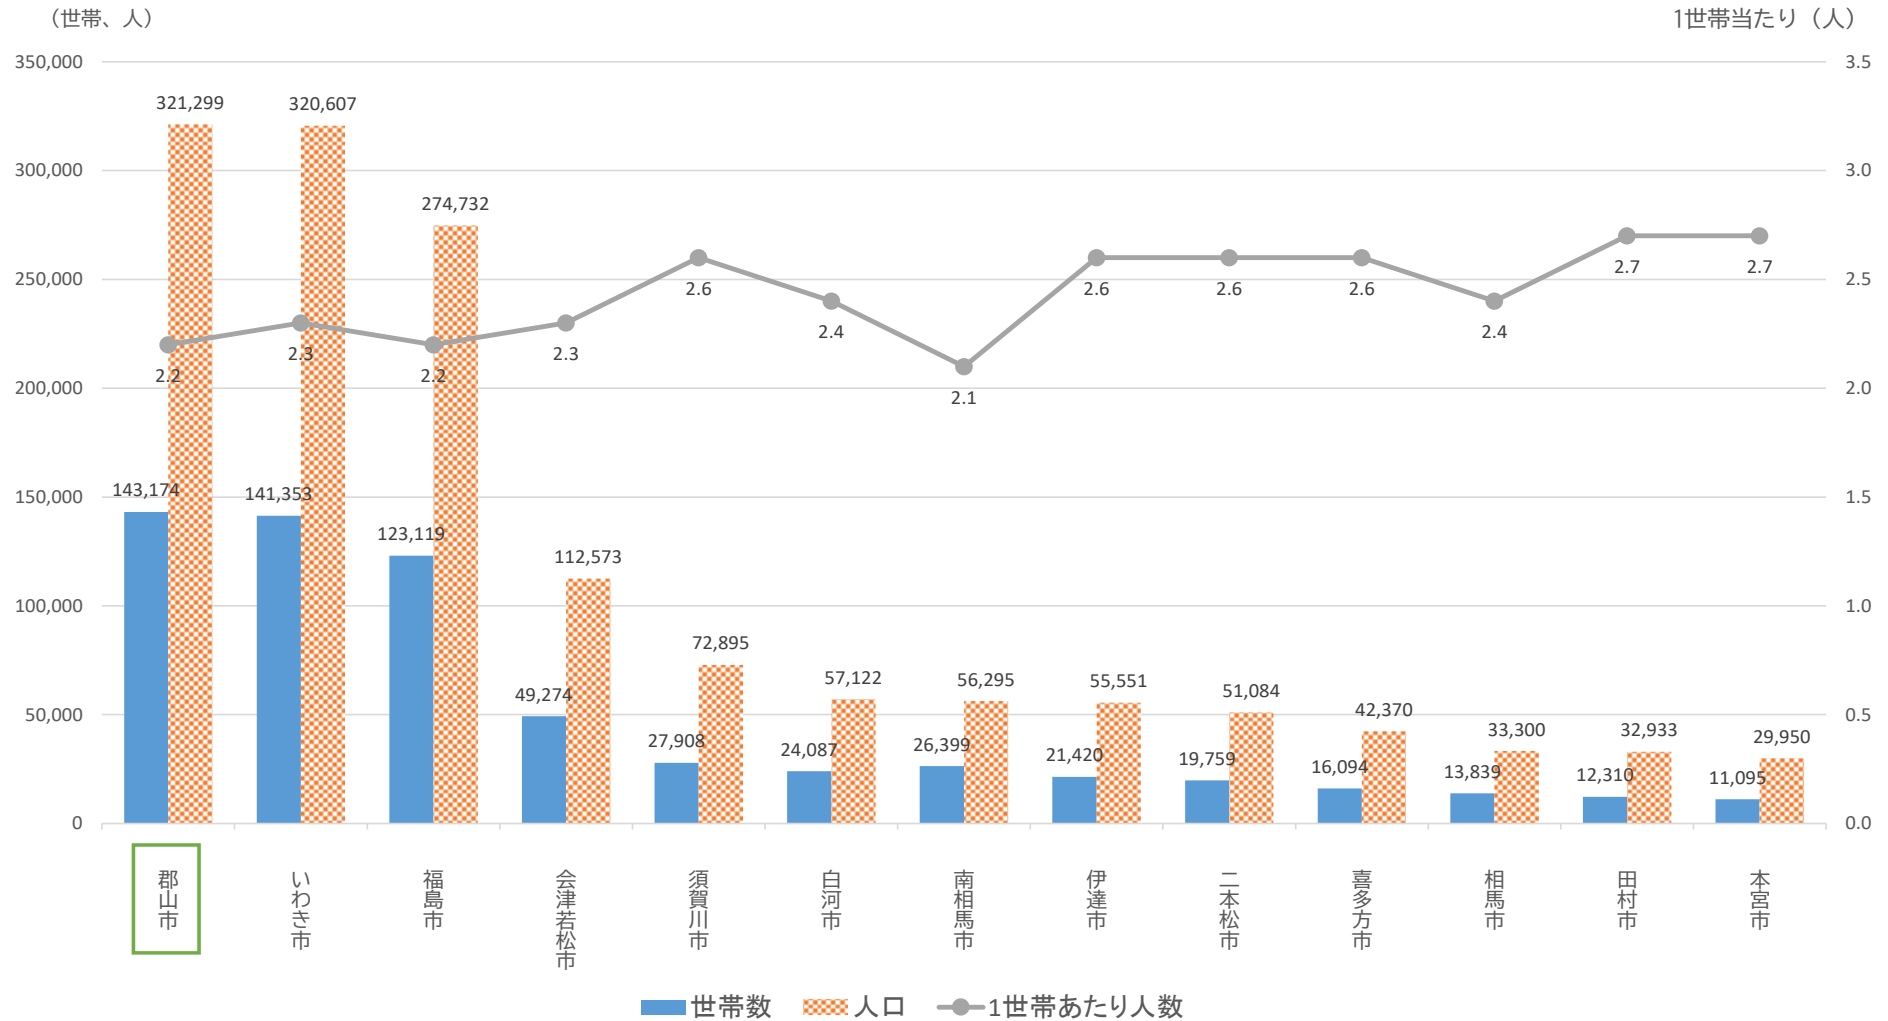

福島県内13市の推計人口について（2024年1月1日現在）

福島県統計課が毎月公表している福島県の推計人口のうち、県内13市の世帯数・人口を報告します。

福島県内13市の推計人口（2024年1月1日）の対前月比について

※ 1世帯当たりの人数はすべての市で増減なし。