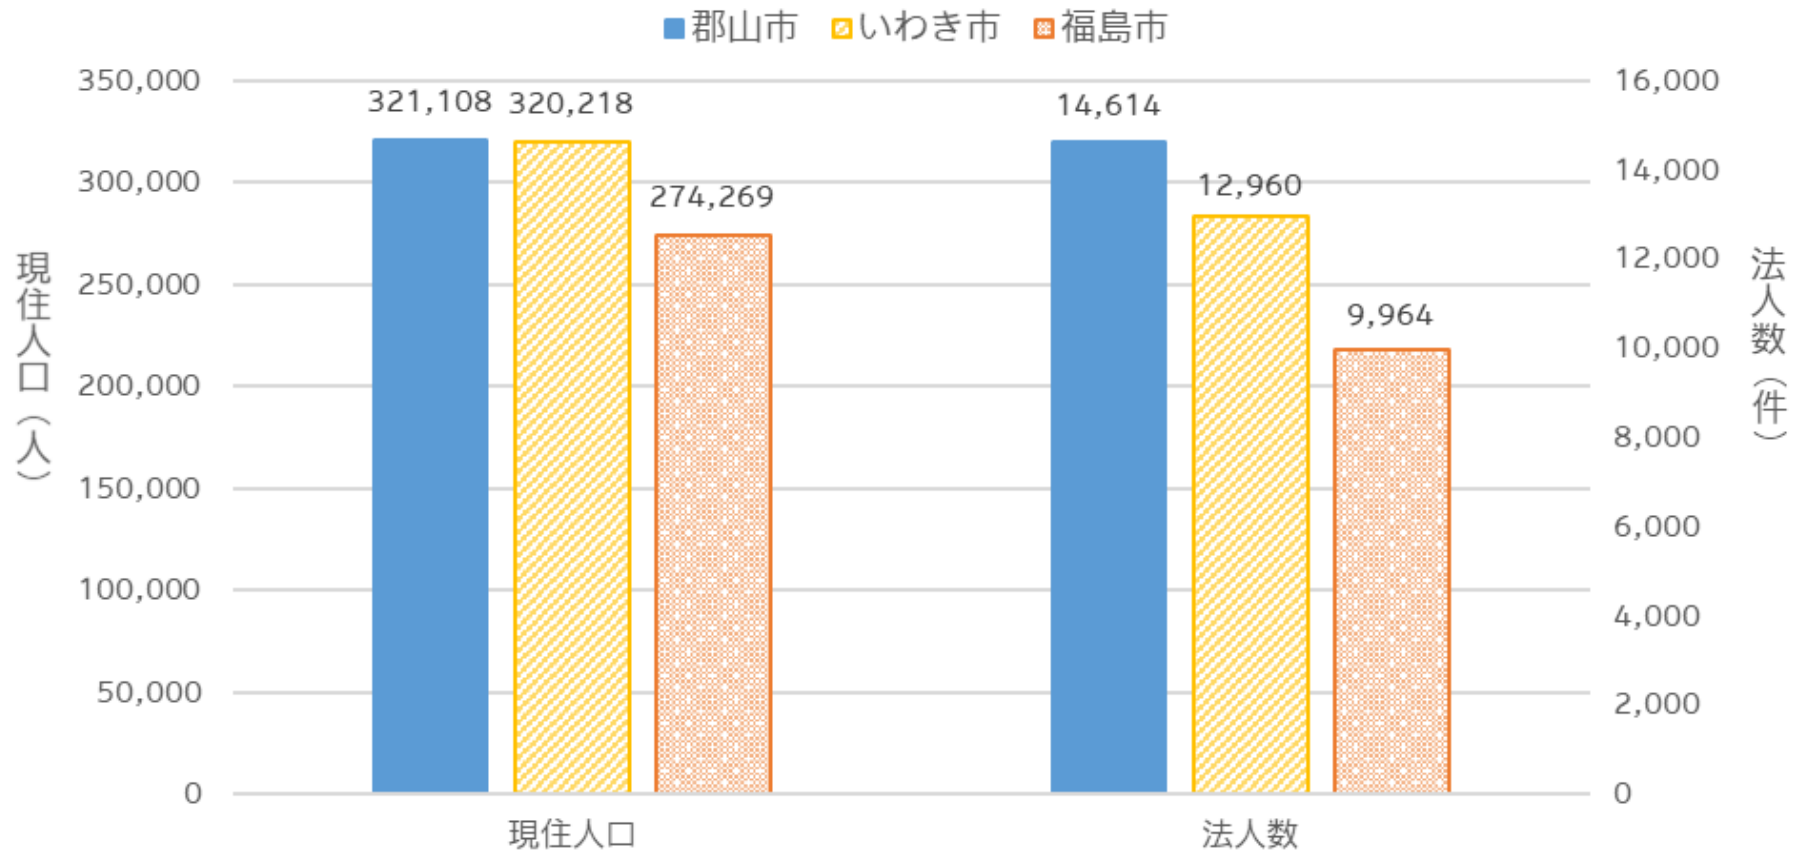

【県内3中核市】現住人口と法人数の比較

現住人口 (2024年2月1日現在 出典: 各市統計データ)
法人数 (2024年1月31日現在 出典: 国税庁ホームページ)