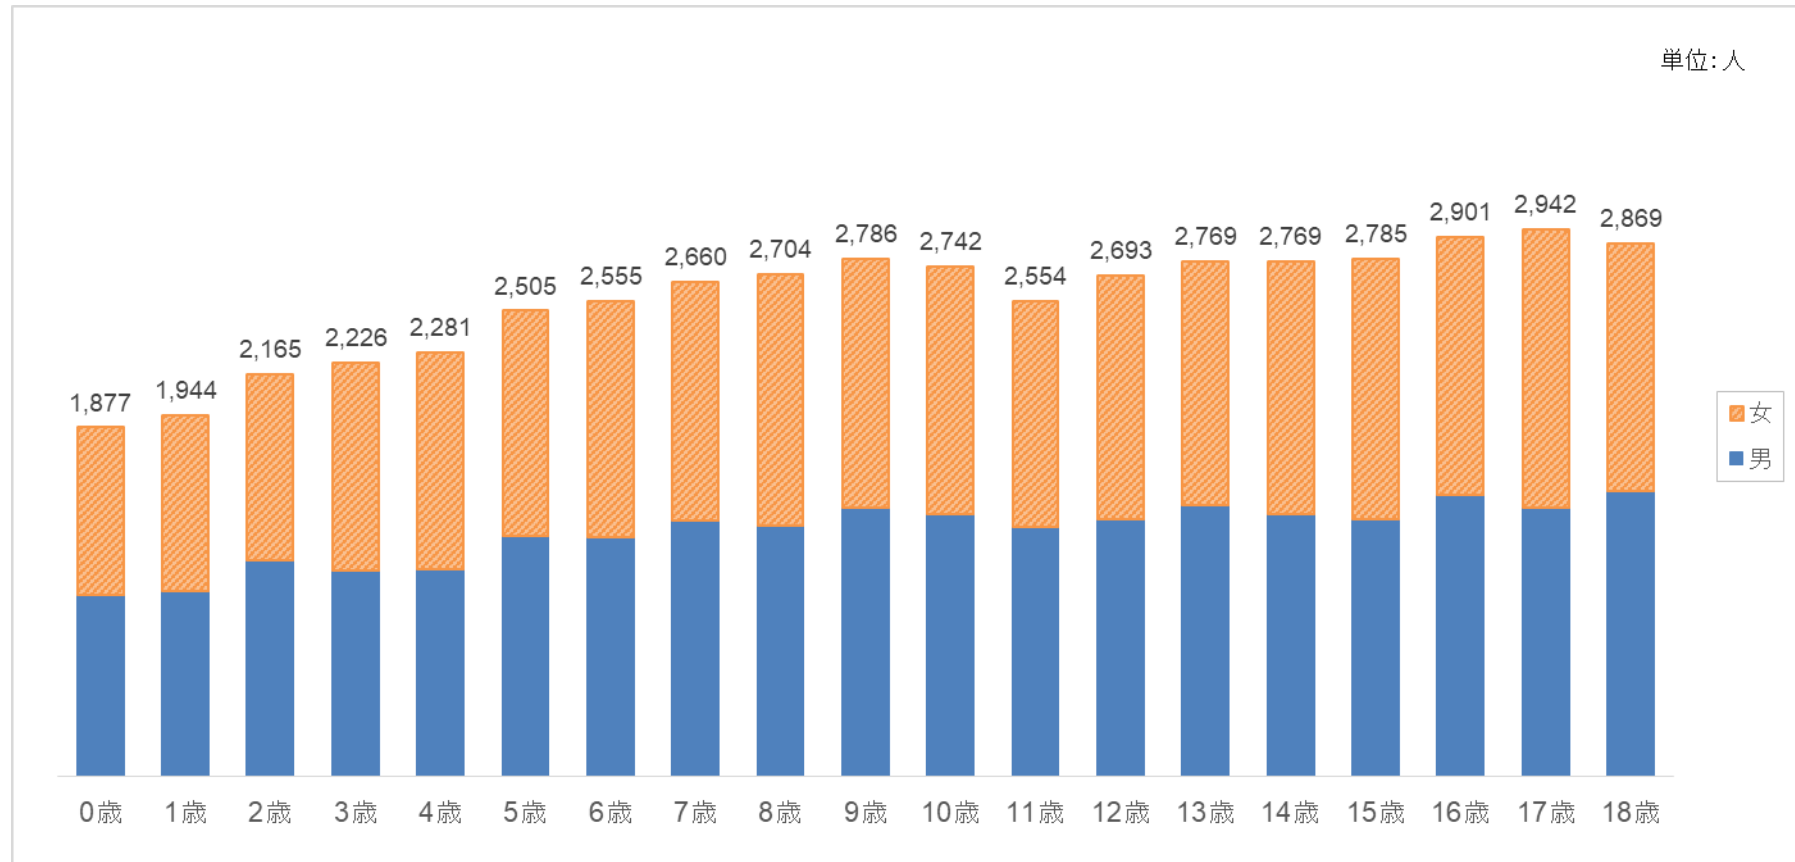

## 郡山市内 0歳～18歳人口(令和6年3月1日現在)

出典:郡山市 市民部 市民課  
令和6年3月1日現在 住民基本台帳人口

	0歳	1歳	2歳	3歳	4歳	5歳	6歳	7歳	8歳	9歳	10歳	11歳	12歳	13歳	14歳	15歳	16歳	17歳	18歳	合計
男女計	1,877	1,944	2,165	2,226	2,281	2,505	2,555	2,660	2,704	2,786	2,742	2,554	2,693	2,769	2,769	2,785	2,901	2,942	2,869	48,727
男	977	997	1,160	1,104	1,116	1,294	1,285	1,374	1,348	1,444	1,410	1,340	1,383	1,458	1,408	1,386	1,515	1,445	1,537	24,981
女	900	947	1,005	1,122	1,165	1,211	1,270	1,286	1,356	1,342	1,332	1,214	1,310	1,311	1,361	1,399	1,386	1,497	1,332	23,746

※「住民基本台帳人口」は住民基本台帳に登録されている人口であり、「現住人口」は直近の国勢調査の確定人口を基にして、毎月の住民基本台帳法に基づく届出(転入・転出・出生・死亡)の数を増減して得られた推計人口であるため、「住民基本台帳人口」と「現住人口」の数値は一致しません。