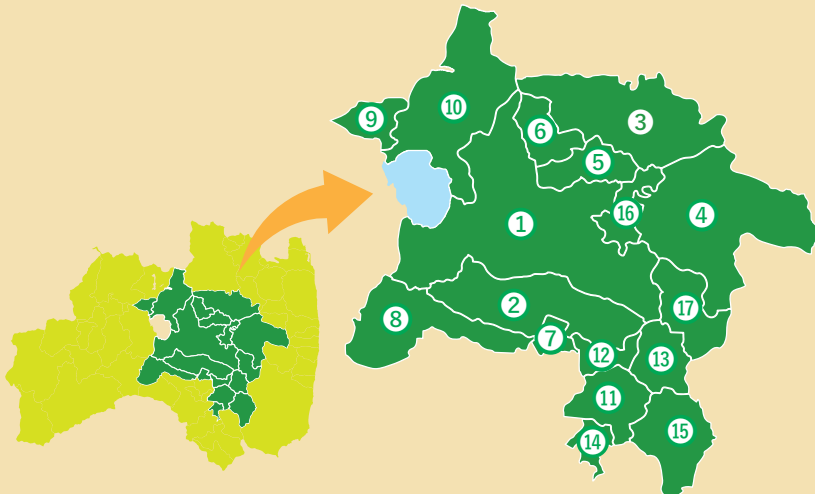

# 「こおりやま広域圏 デジタルパンフレット」

郡山市を中心とした17市町村で構成される「こおりやま広域圏」。「広め合う、高め合う、助け合う」を合言葉に17市町村で連携した取組を進めています。広域圏各市町村の情報や、アナウンサーによるナレーションで聞くおすすめスポットの紹介などを満載したスマホで見やすいデジタルパンフレットを作成しました。二次元コードからこおりやま広域圏の魅力を体感してください。

The Koriyama Collaborative Core Urban Area (KCCUA) is made up of 17 municipalities that are working together under the motto "strengthen, support and help each other." We have created a pamphlet in which we introduce each municipality, an audio guide that introduces interesting places to visit, and other information such as our initiatives. Scan the 2D barcode below to learn more about the KCCUA.

## こおりやま広域圏構成市町村(5市8町4村)

The 17 municipalities of the KCCUA (five cities, eight towns and four villages)

日本語版

English

## こおりやま広域圏ポータルサイト

Koriyama Collaborative Core Urban Area Portal

こおりやま広域圏

<https://www.city.koriyama.lg.jp/site/koikiken/>

- ① 郡山市
- ② 須賀川市
- ③ 二本松市
- ④ 田村市
- ⑤ 本宮市
- ⑥ 大玉村
- ⑦ 鏡石町
- ⑧ 天栄村
- ⑨ 磐梯町
- ⑩ 猪苗代町
- ⑪ 石川町
- ⑫ 玉川村
- ⑬ 平田村
- ⑭ 浅川町
- ⑮ 古殿町
- ⑯ 三春町
- ⑰ 小野町