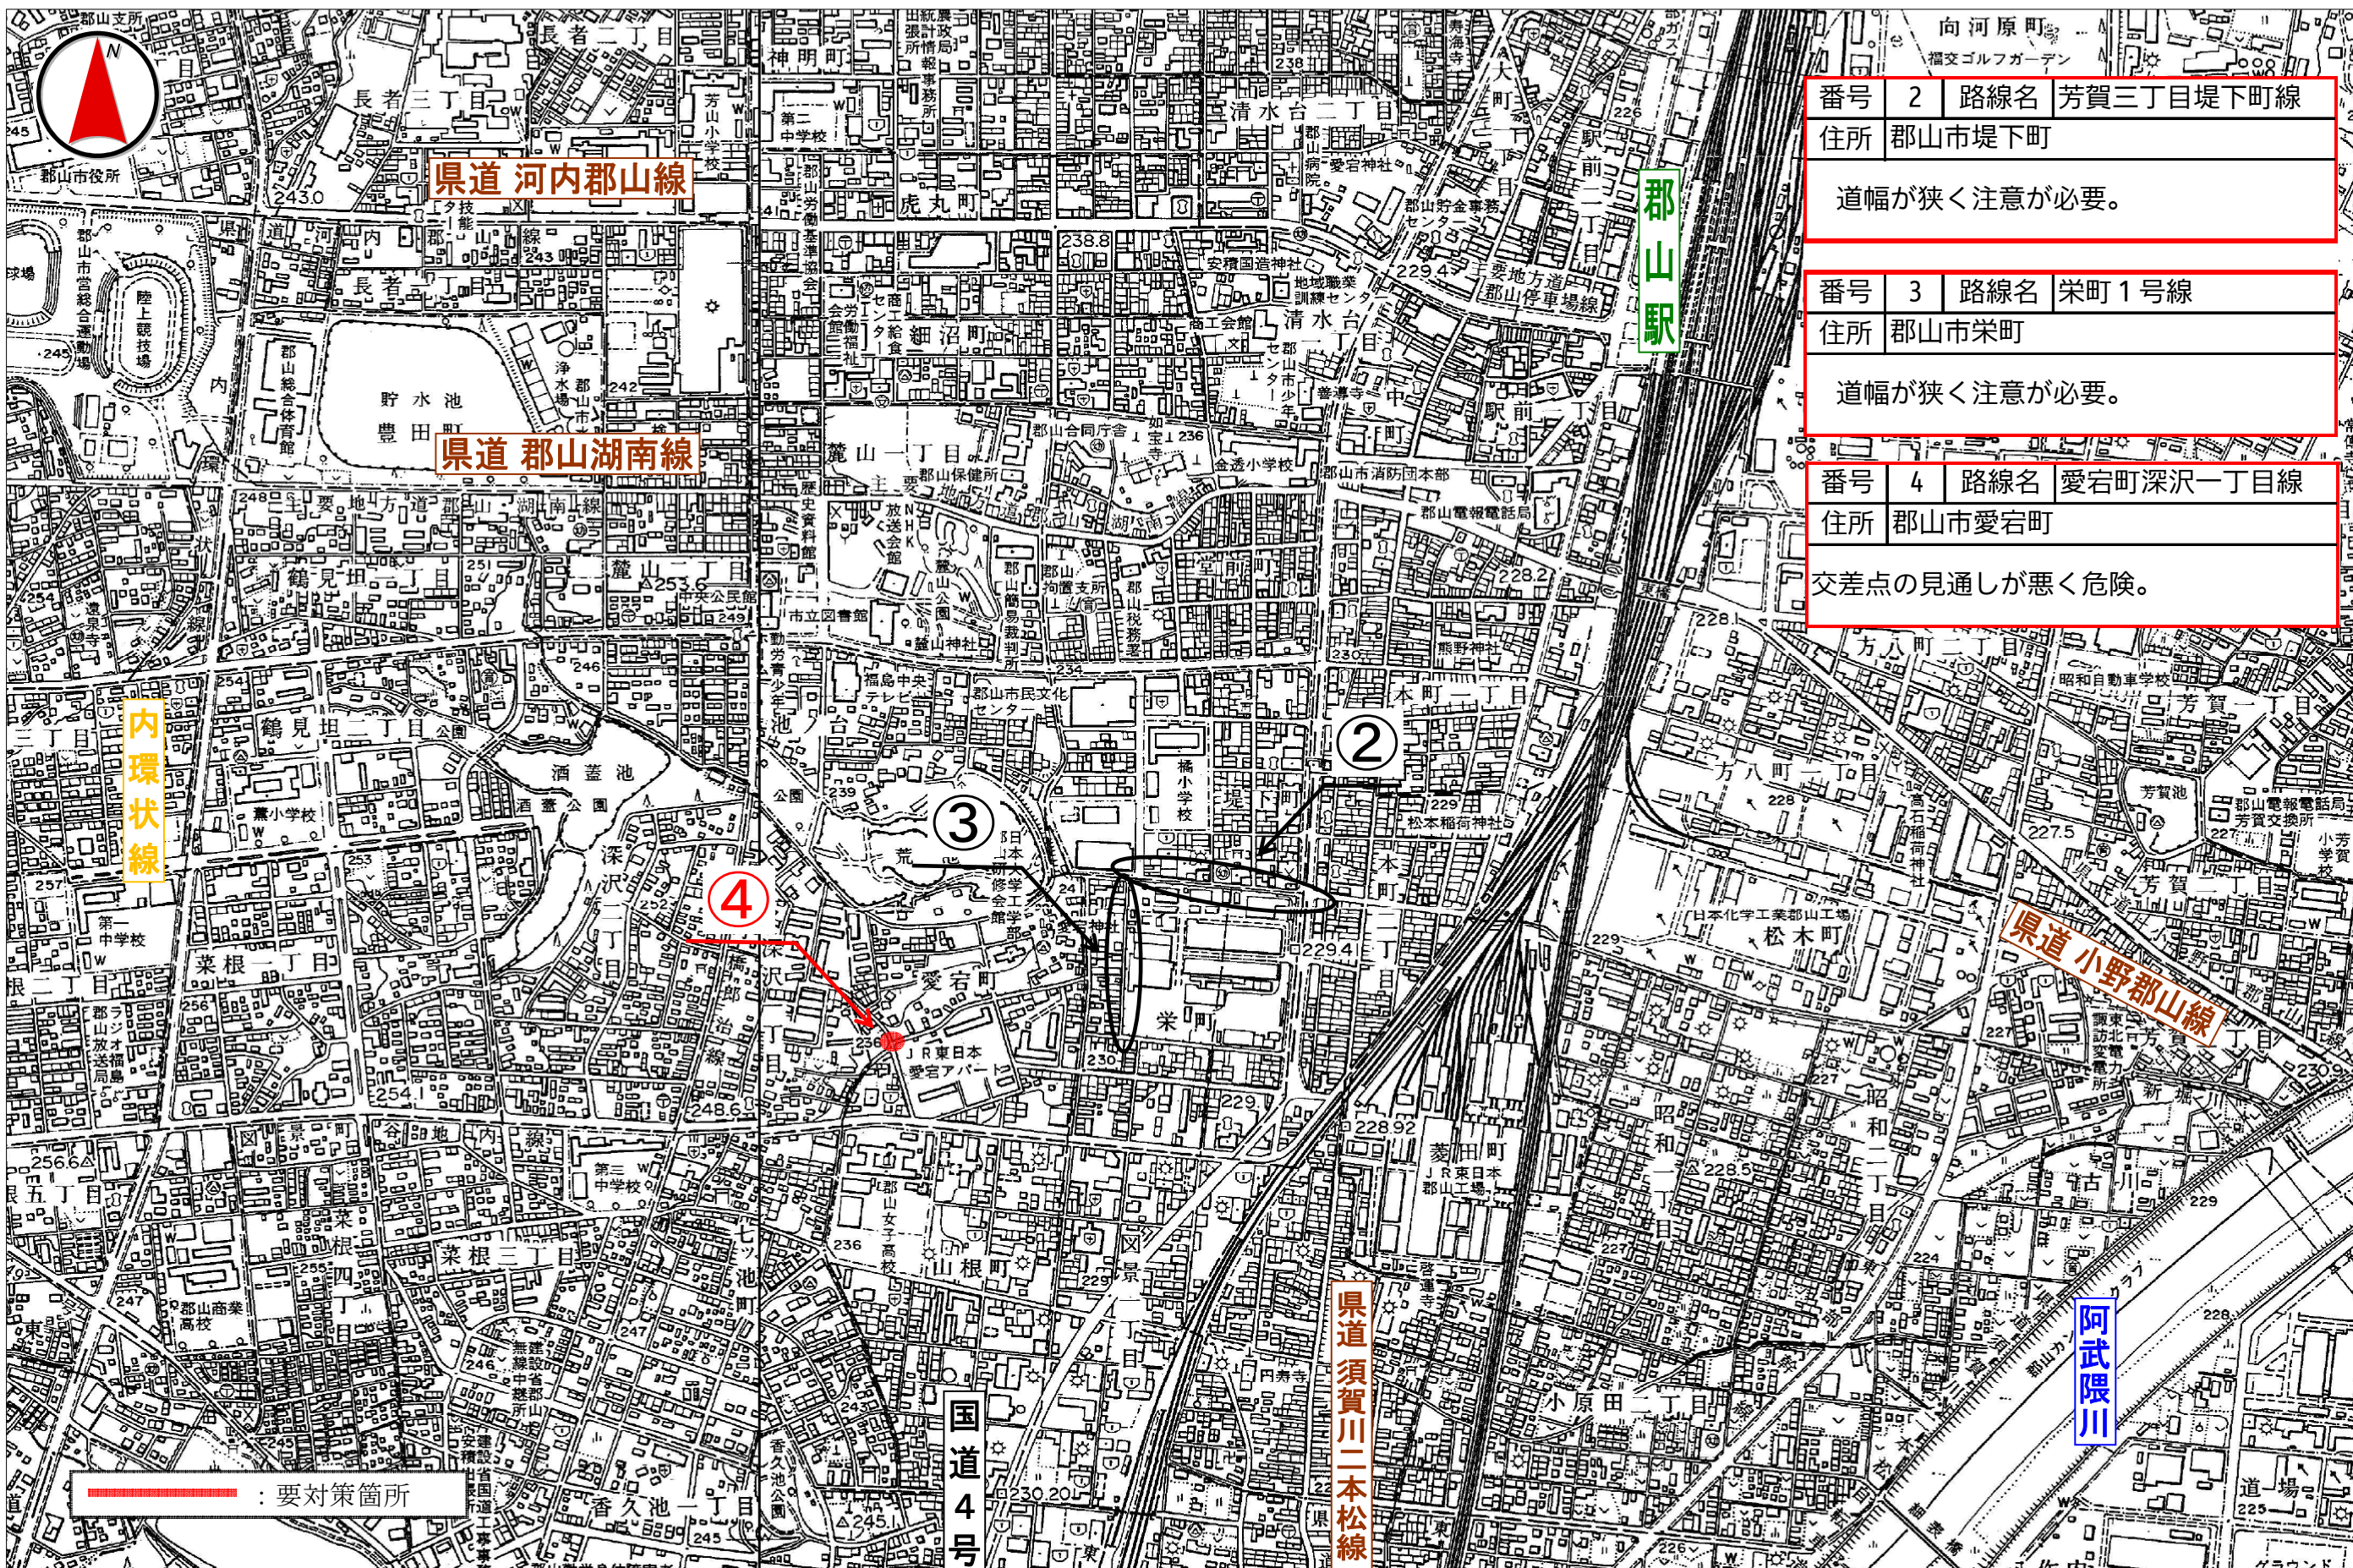

通学路対策箇所図（郡山第三中学校）

上

番号	2	路線名	芳賀三丁目堤下町線
住所	郡山市堤下町		
道幅が狭く注意が必要。			

番号	3	路線名	栄町1号線
住所	郡山市栄町		
道幅が狭く注意が必要。			

番号	4	路線名	愛宕町深沢一丁目線
住所	郡山市愛宕町		
交差点の見通しが悪く危険。			

通学路対策箇所図 (郡山第三中学校)

下