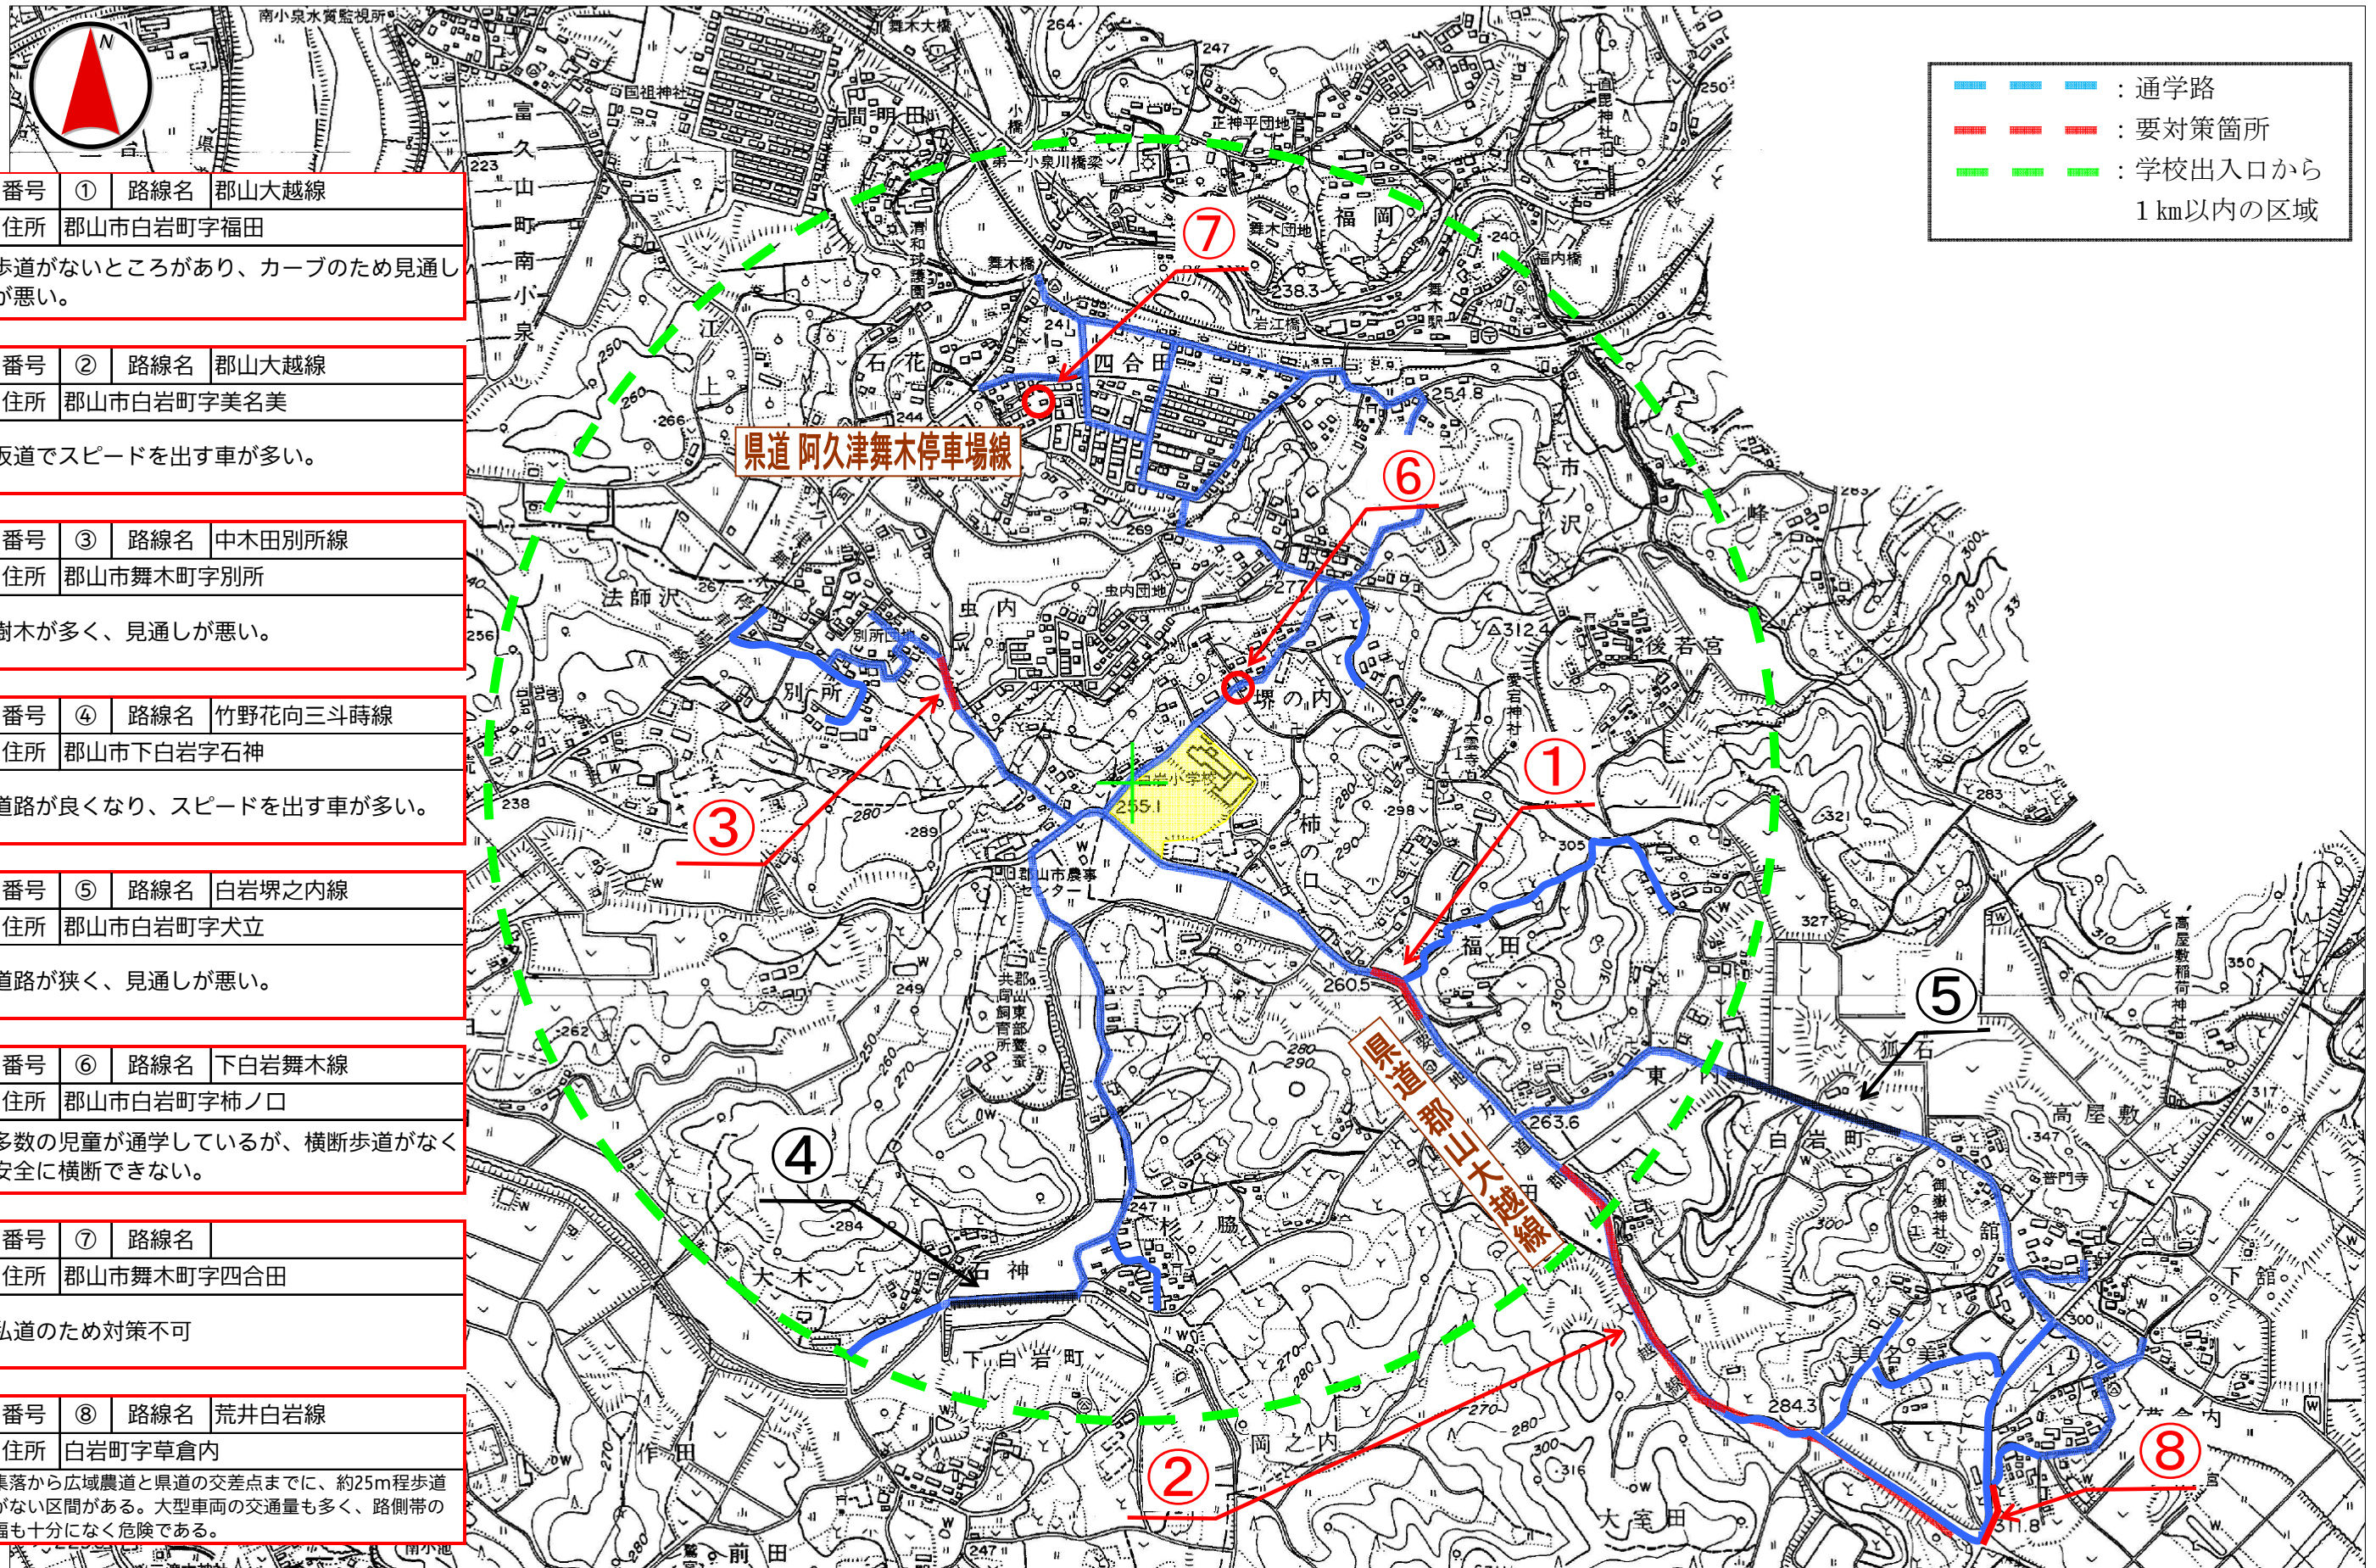

白岩小学校

番号	①	路線名	郡山大越線
住所	郡山市白岩町字福田		

歩道がないところがあり、カーブのため見通しが悪い。

番号	②	路線名	郡山大越線
住所	郡山市白岩町字美名美		

坂道でスピードを出す車が多い。

番号	③	路線名	中木田別所線
住所	郡山市舞木町字別所		

樹木が多く、見通しが悪い。

番号	④	路線名	竹野花向三斗蒔線
住所	郡山市下白岩字石神		

道路が良くなり、スピードを出す車が多い。

番号	⑤	路線名	白岩堺之内線
住所	郡山市白岩町字犬立		

道路が狭く、見通しが悪い。

番号	⑥	路線名	下白岩舞木線
住所	郡山市白岩町字柿ノ口		

多数の児童が通学しているが、横断歩道がなく安全に横断できない。

番号	⑦	路線名	
住所	郡山市舞木町字四合田		

私道のため対策不可

番号	⑧	路線名	荒井白岩線
住所	白岩町字草倉内		

集落から広域農道と県道の交差点までに、約25m程歩道がない区間がある。大型車両の交通量も多く、路側帯の幅も十分になく危険である。