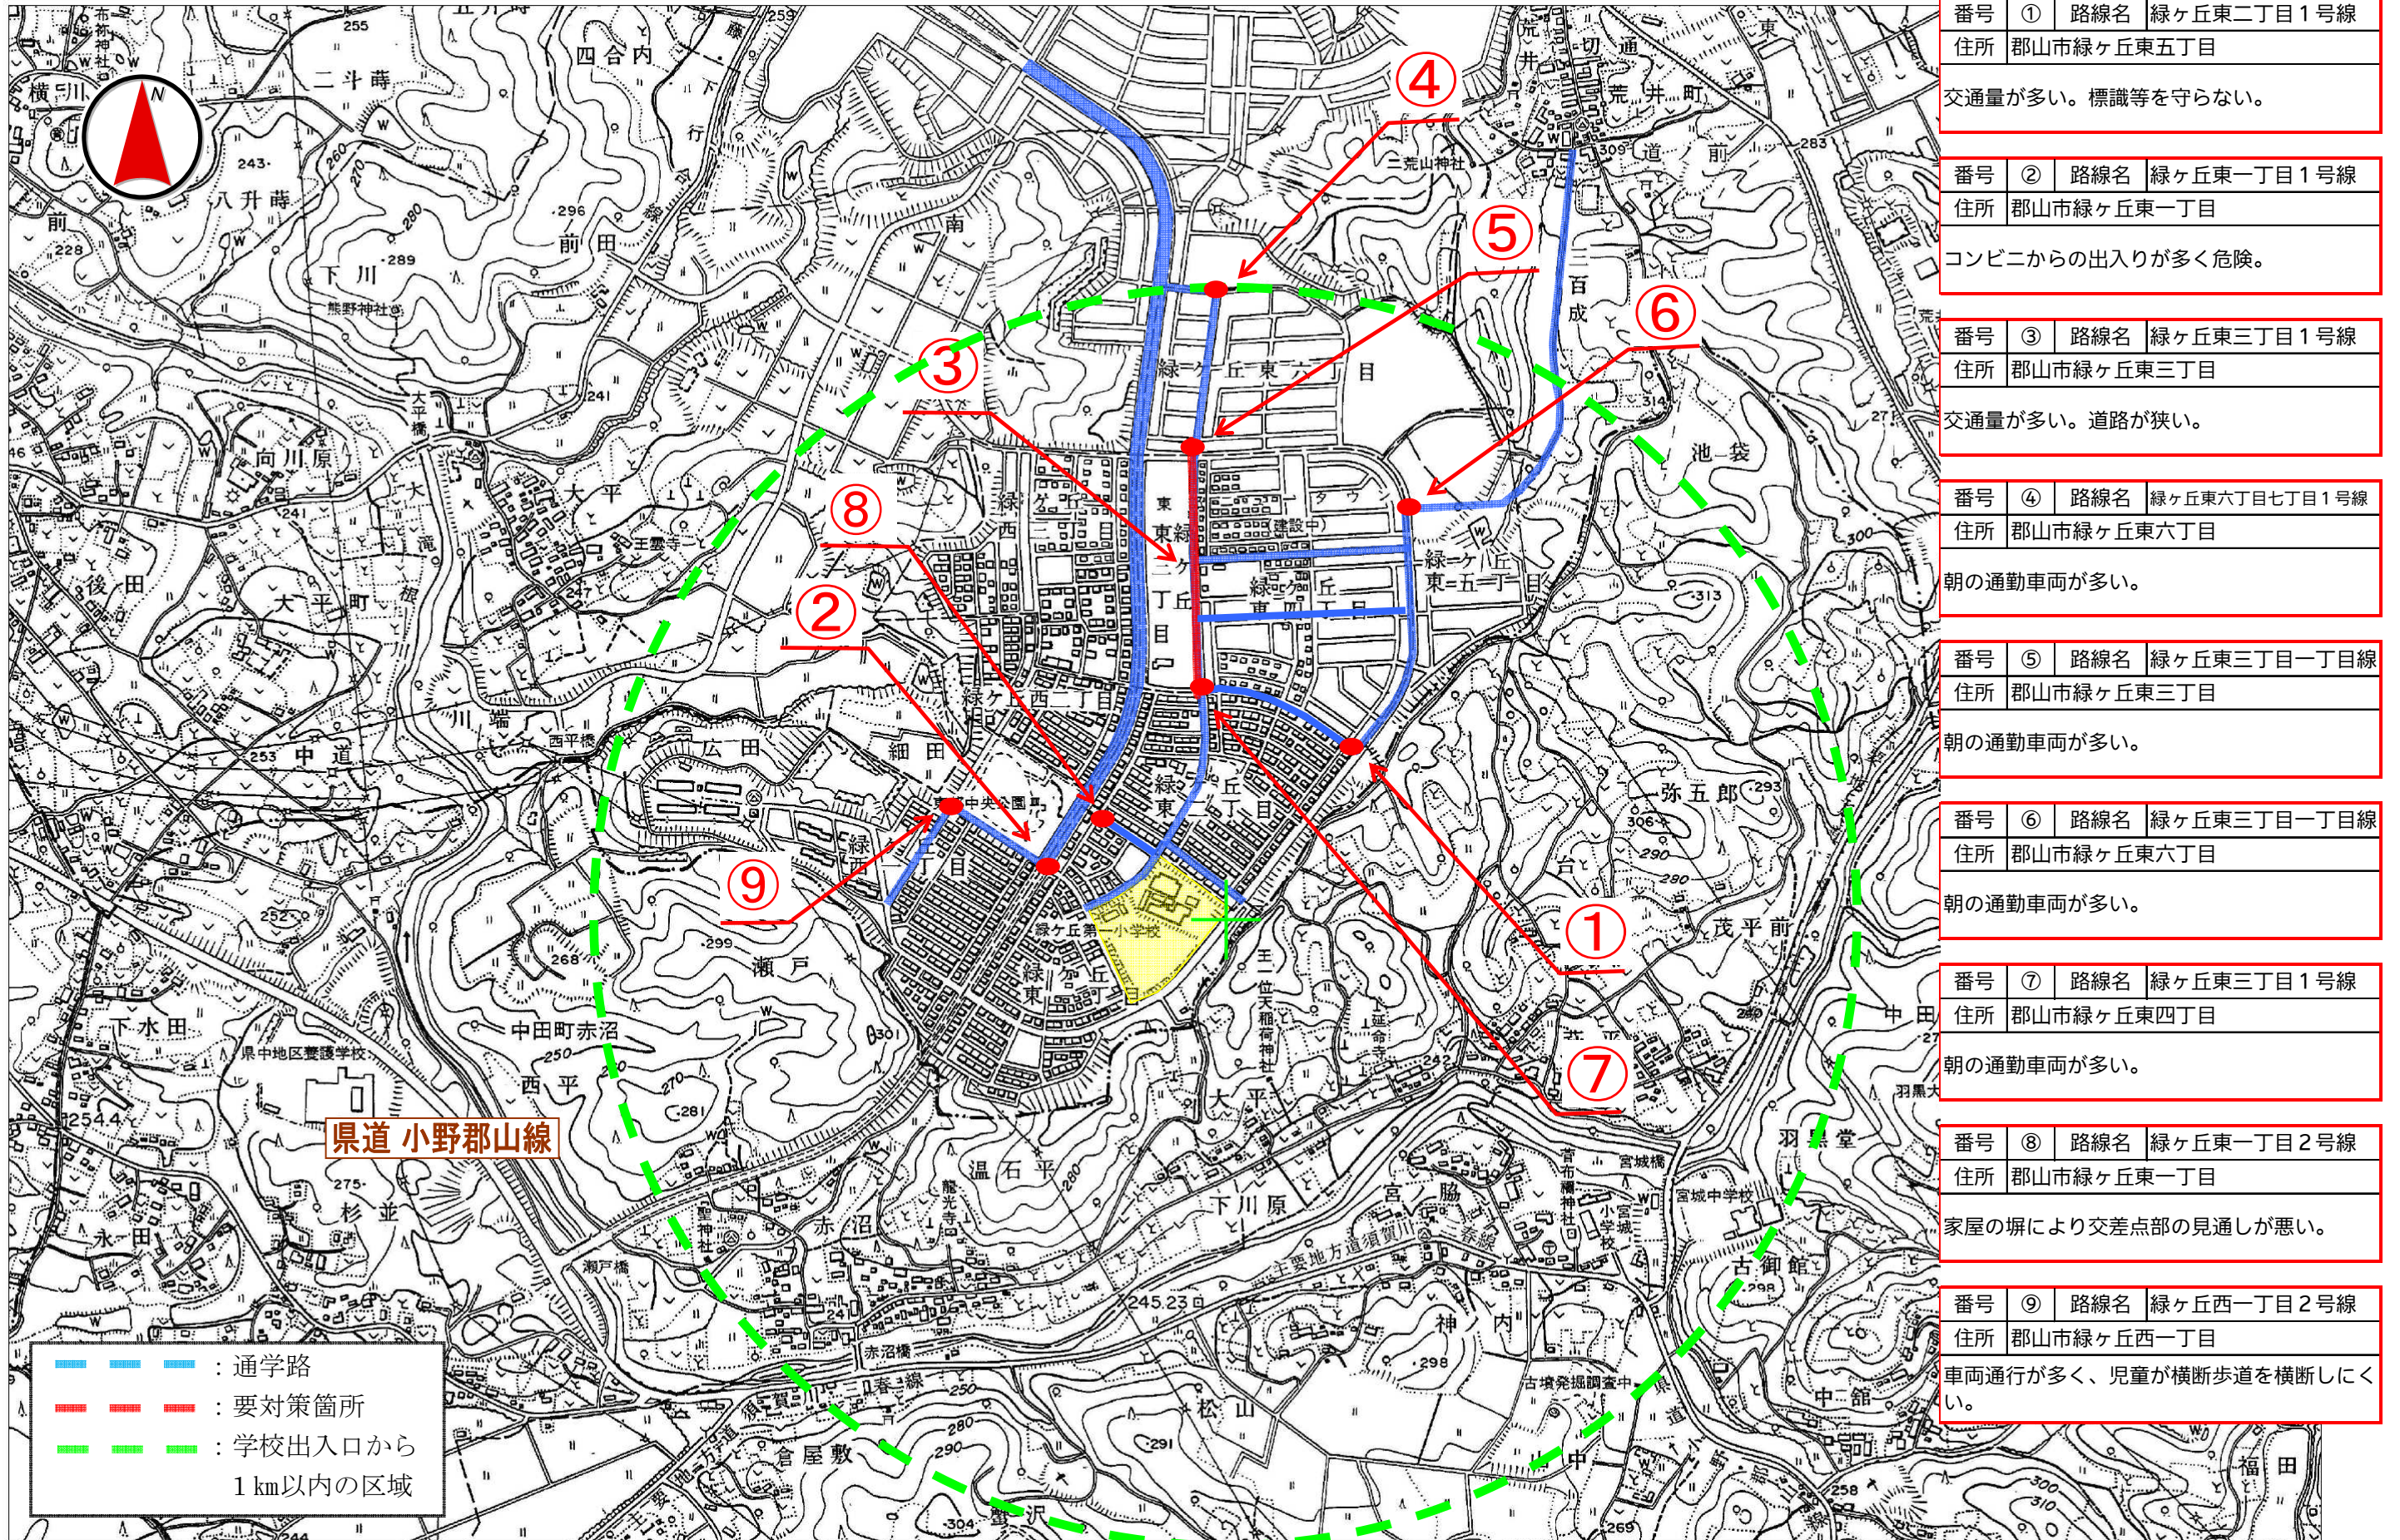

緑ヶ丘第一小学校

番号	①	路線名	緑ヶ丘東二丁目1号線
住所	郡山市緑ヶ丘東五丁目		
交通量が多い。標識等を守らない。			

番号	②	路線名	緑ヶ丘東一丁目1号線
住所	郡山市緑ヶ丘東一丁目		
コンビニからの出入りが多く危険。			

番号	③	路線名	緑ヶ丘東三丁目1号線
住所	郡山市緑ヶ丘東三丁目		
交通量が多い。道路が狭い。			

番号	④	路線名	緑ヶ丘東六丁目七丁目1号線
住所	郡山市緑ヶ丘東六丁目		
朝の通勤車両が多い。			

番号	⑤	路線名	緑ヶ丘東三丁目一丁目線
住所	郡山市緑ヶ丘東三丁目		
朝の通勤車両が多い。			

番号	⑥	路線名	緑ヶ丘東三丁目一丁目線
住所	郡山市緑ヶ丘東六丁目		
朝の通勤車両が多い。			

番号	⑦	路線名	緑ヶ丘東三丁目1号線
住所	郡山市緑ヶ丘東四丁目		
朝の通勤車両が多い。			

番号	⑧	路線名	緑ヶ丘東一丁目2号線
住所	郡山市緑ヶ丘東一丁目		
家屋の塀により交差点部の見通しが悪い。			

番号	⑨	路線名	緑ヶ丘西一丁目2号線
住所	郡山市緑ヶ丘西一丁目		
車両通行が多く、児童が横断歩道を横断しにくい。			

——— : 通学路
——— : 要対策箇所
- - - - : 学校出入口から
 1 km以内の区域

県道 小野郡山線