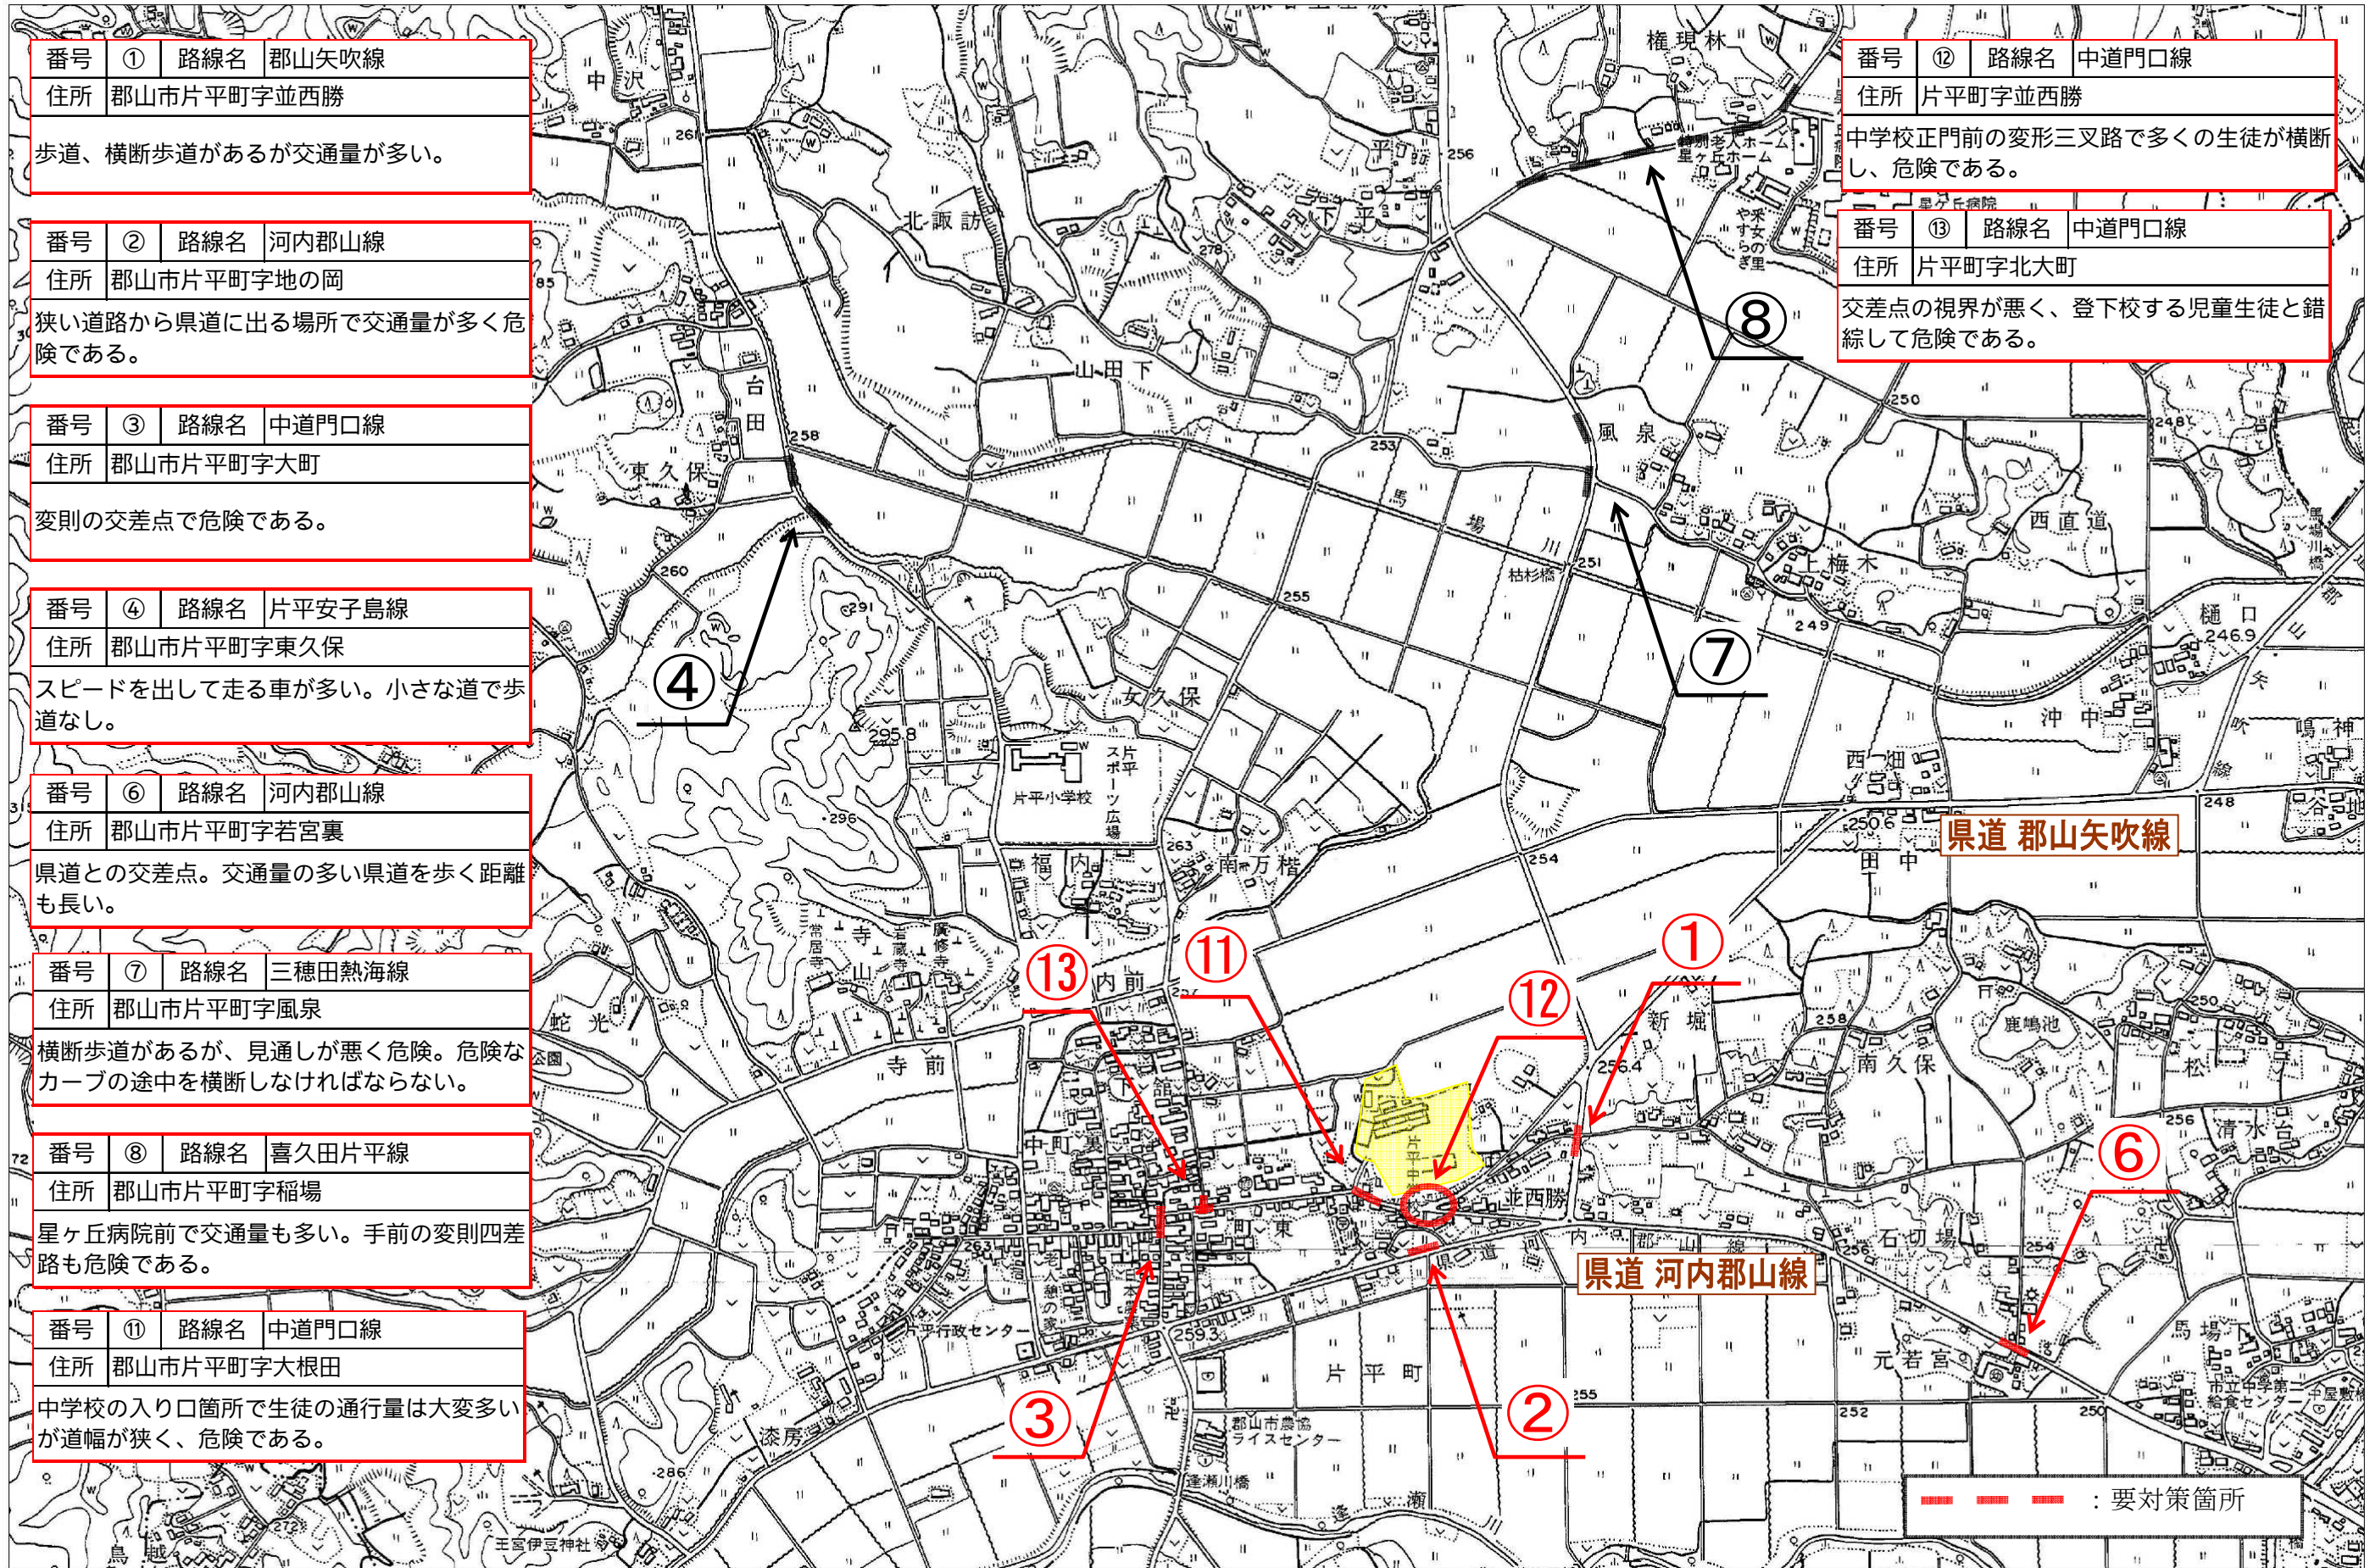

# 通学路対策箇所図 (片平中学校)

上

番号	⑤	路線名	片平安子島線
住所	郡山市片平町字熊越		
スピードを出して走る車が多い。小さな道で歩道なし。			

# 通学路対策箇所図 (片平中学校)

中央

# 通学路対策箇所図 (片平中学校)

下