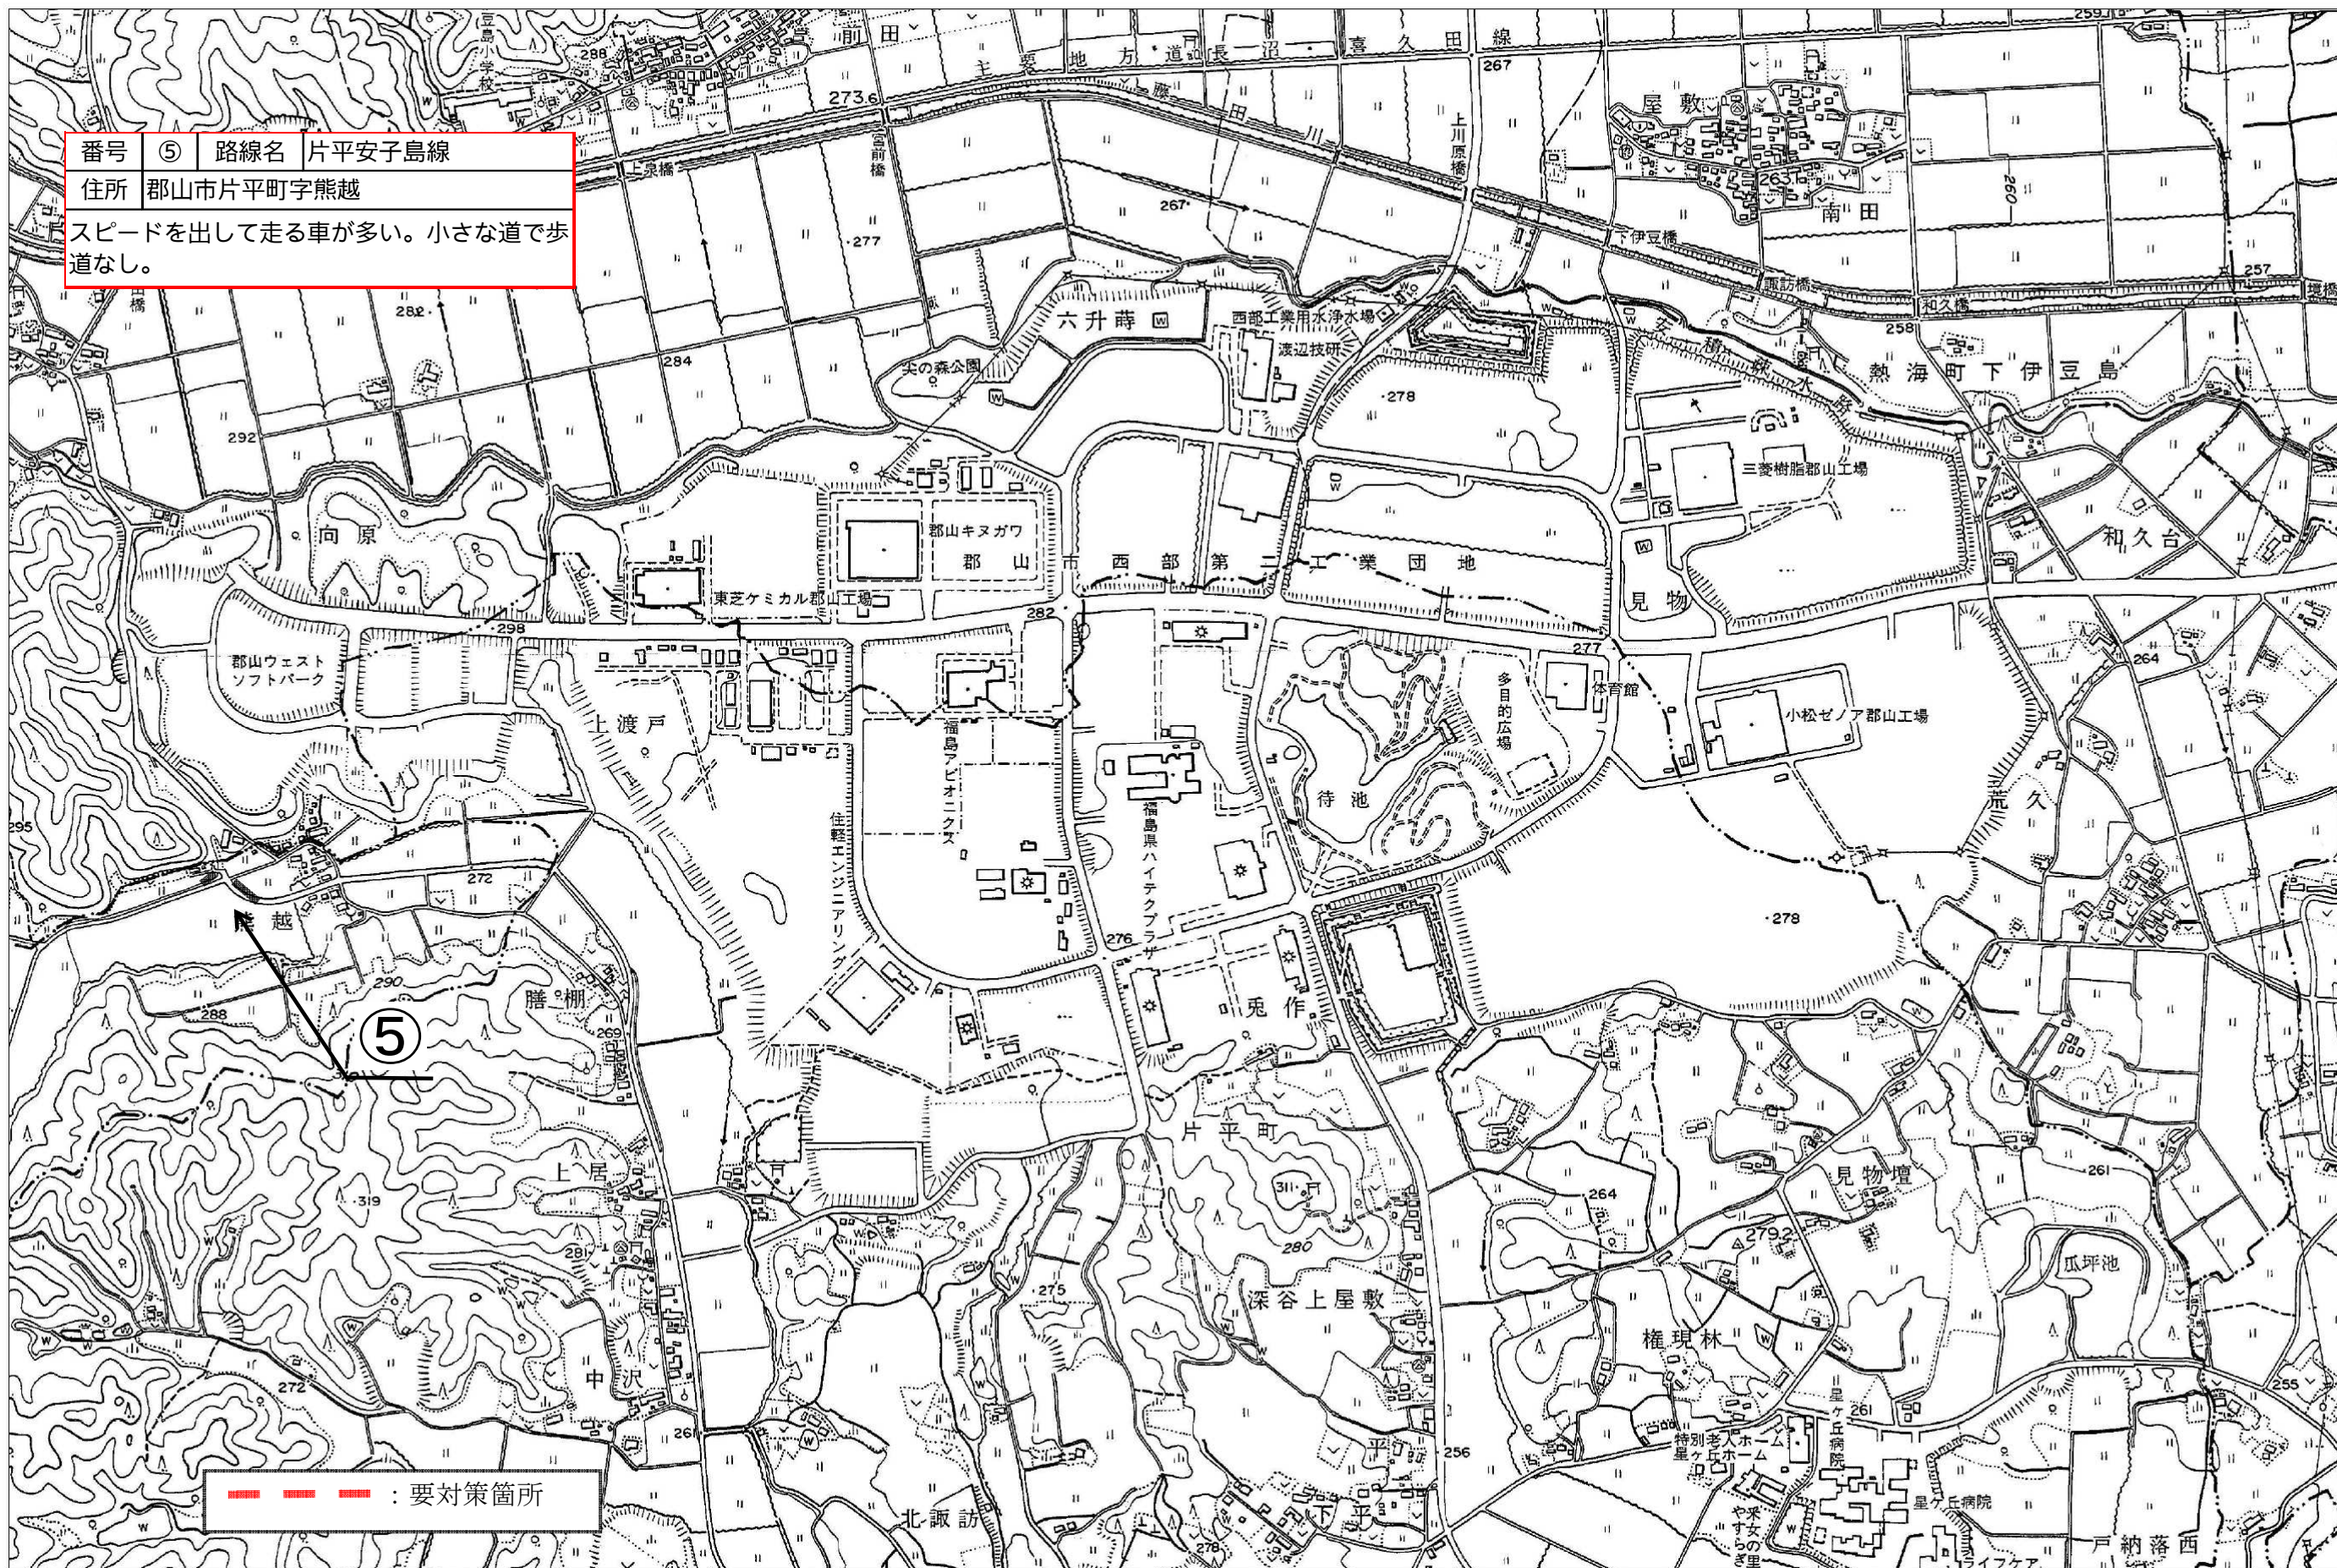

# 通学路対策箇所図 (片平中学校)

上

番号	⑤	路線名	片平安子島線
住所	郡山市片平町字熊越		
スピードを出して走る車が多い。小さな道で歩道なし。			

# 通学路対策箇所図 (片平中学校)

中央

# 通学路対策箇所図 (片平中学校)

下