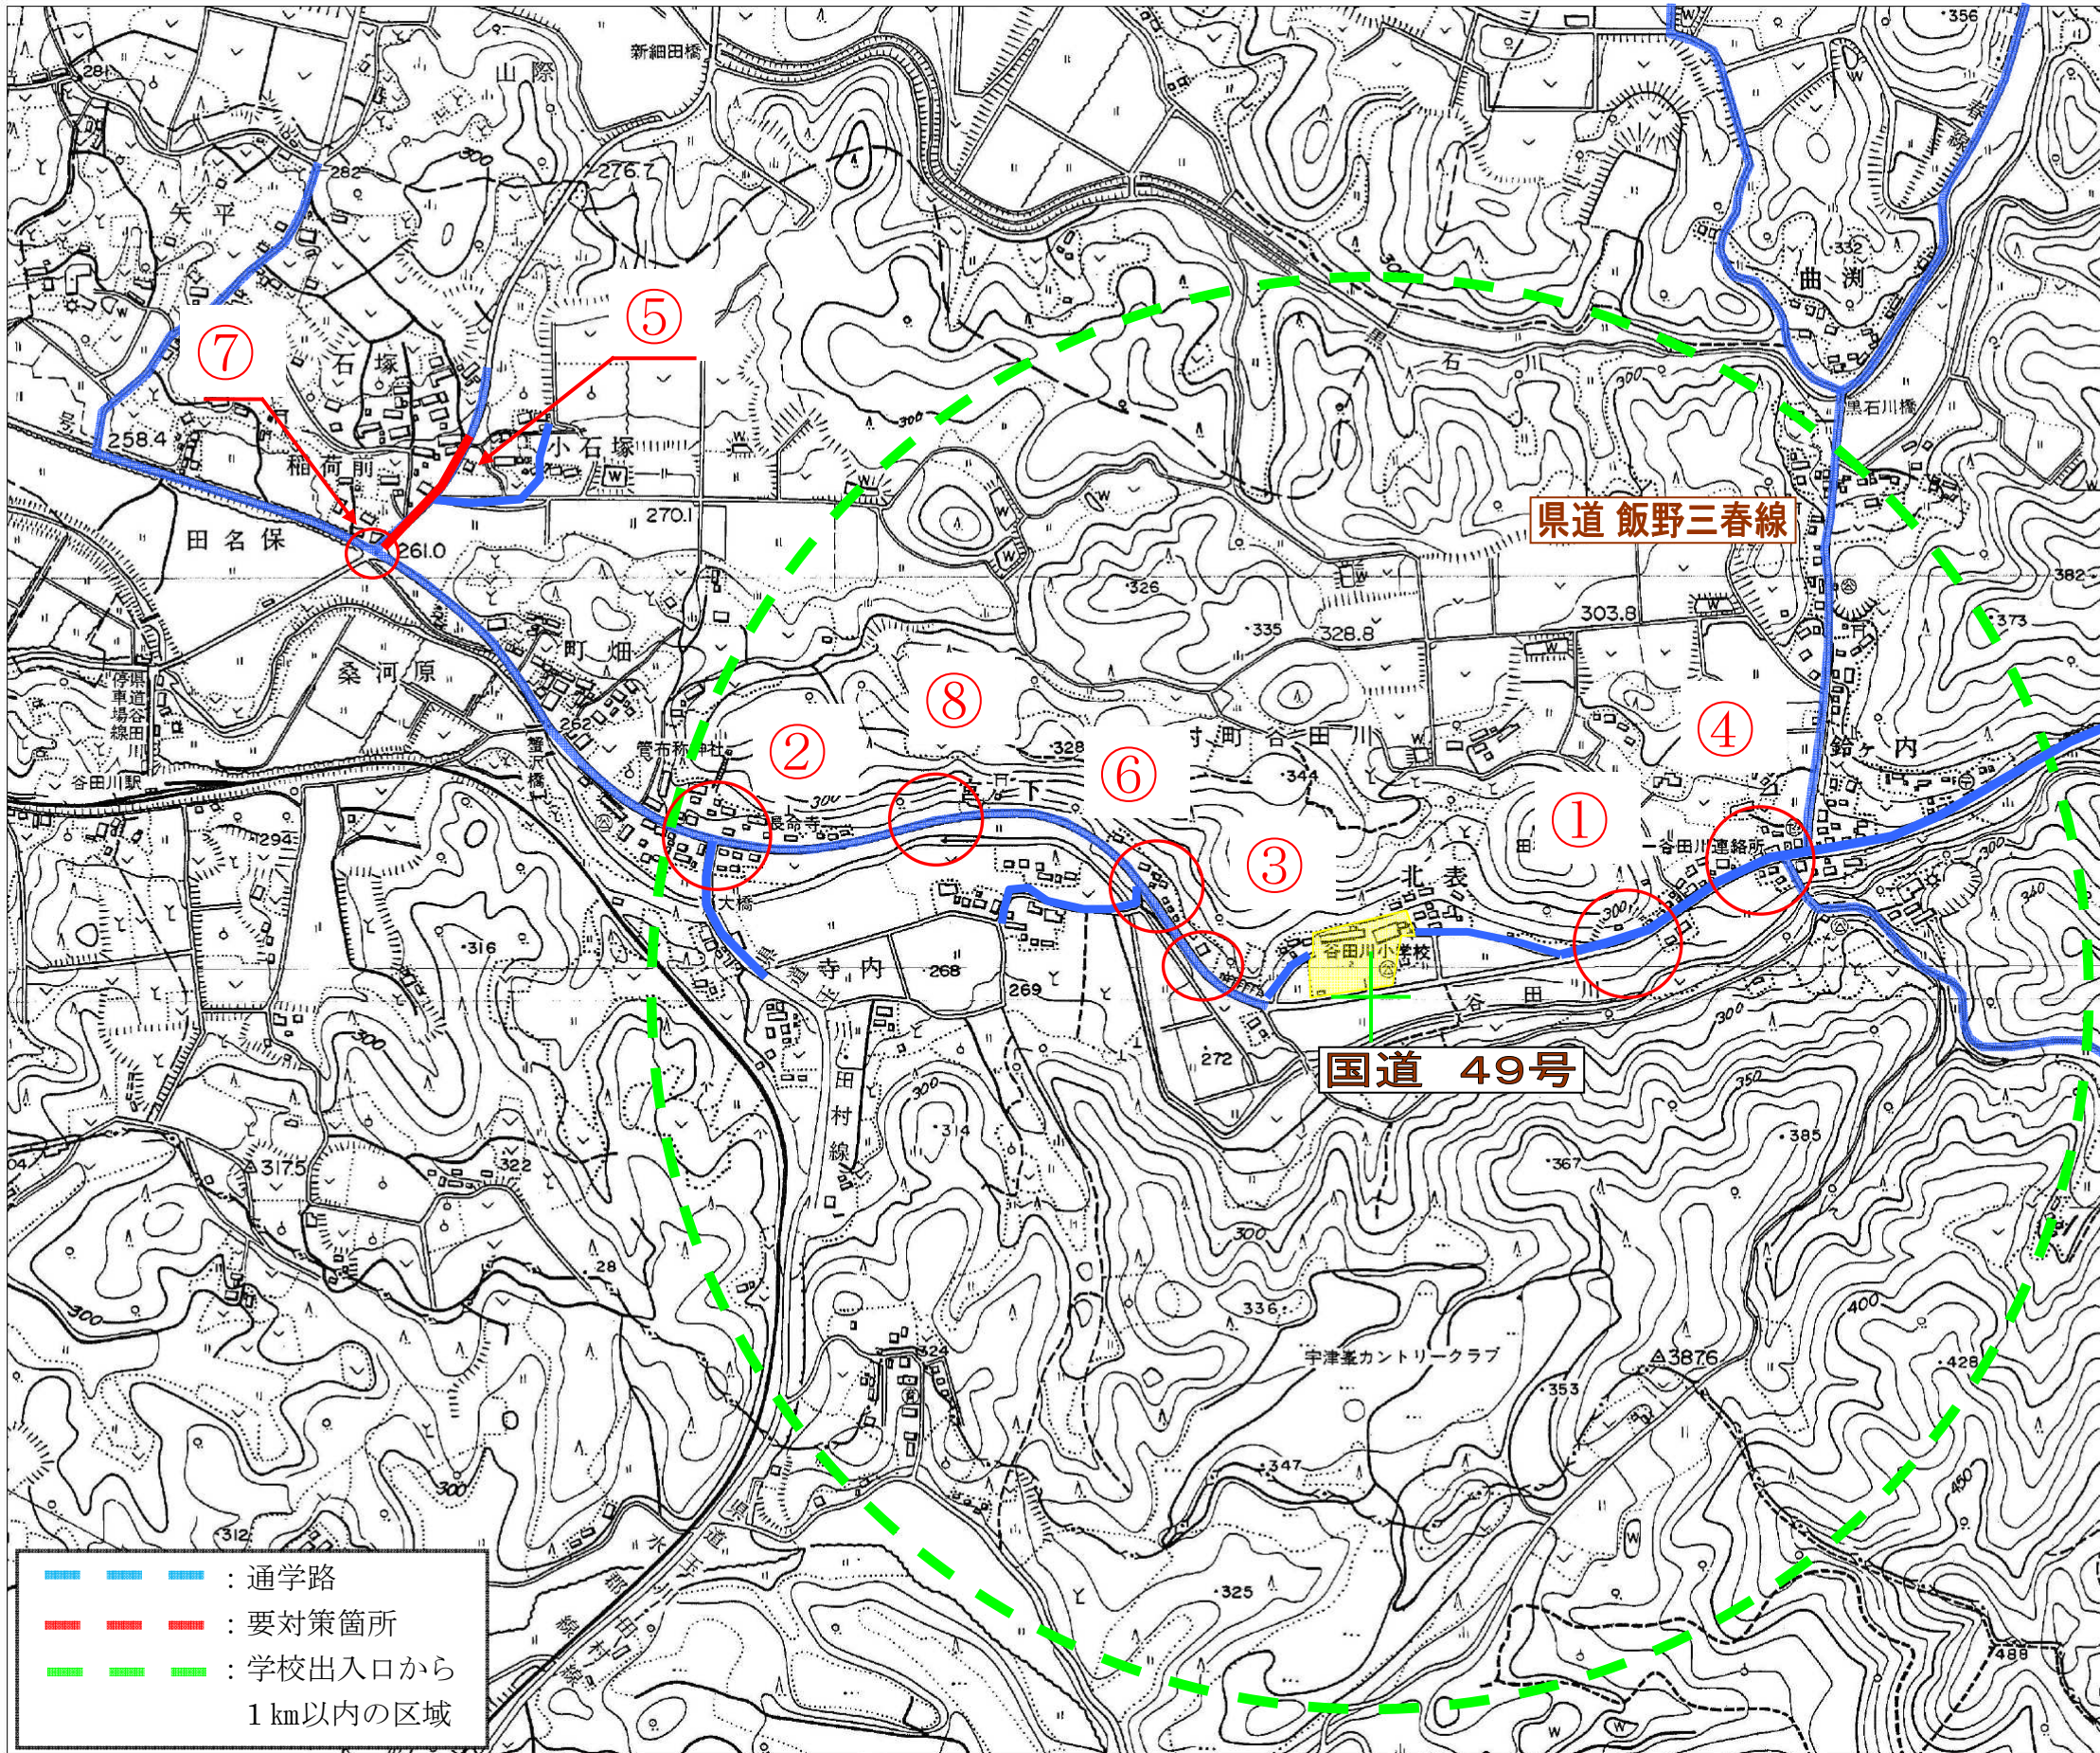

谷田川小学校

上

谷田川小学校

中央

— : 通学路
— : 要対策箇所
- - - : 学校出入口から
 1 km以内の区域

番号	①	路線名	国道 49号線
住所	郡山市田村町谷田川字北表		
コンビニへの出入りが多く危険			

番号	②	路線名	国道 49号線
住所	郡山市田村町谷田川字宮ノ下		
交通量が多く、走行車両の速度もあり危険な交差点			

番号	③	路線名	国道 49号線
住所	郡山市田村町谷田川字北田		
走行車両の速度が速く危険			

番号	④	路線名	国道 49号線
住所	郡山市田村町谷田川字上ノ壺		
歩道がなく、狭い路肩を歩き危険			

番号	⑤	路線名	谷田川高倉線
住所	郡山市田村町谷田川字石塚		
歩道がなく、狭い路肩を歩き危険			

番号	⑥	路線名	国道 49号線
住所	郡山市田村町谷田川字北田		
信号のない横断歩道で危険			

番号	⑦	路線名	国道 49号線
住所	郡山市田村町谷田川字鍛冶屋		
信号のない横断歩道で危険			

番号	⑧	路線名	
住所	田村町谷田川字宮下		
歩道の幅が狭く、土手には竹や雑木が生茂り歩きにくい。			