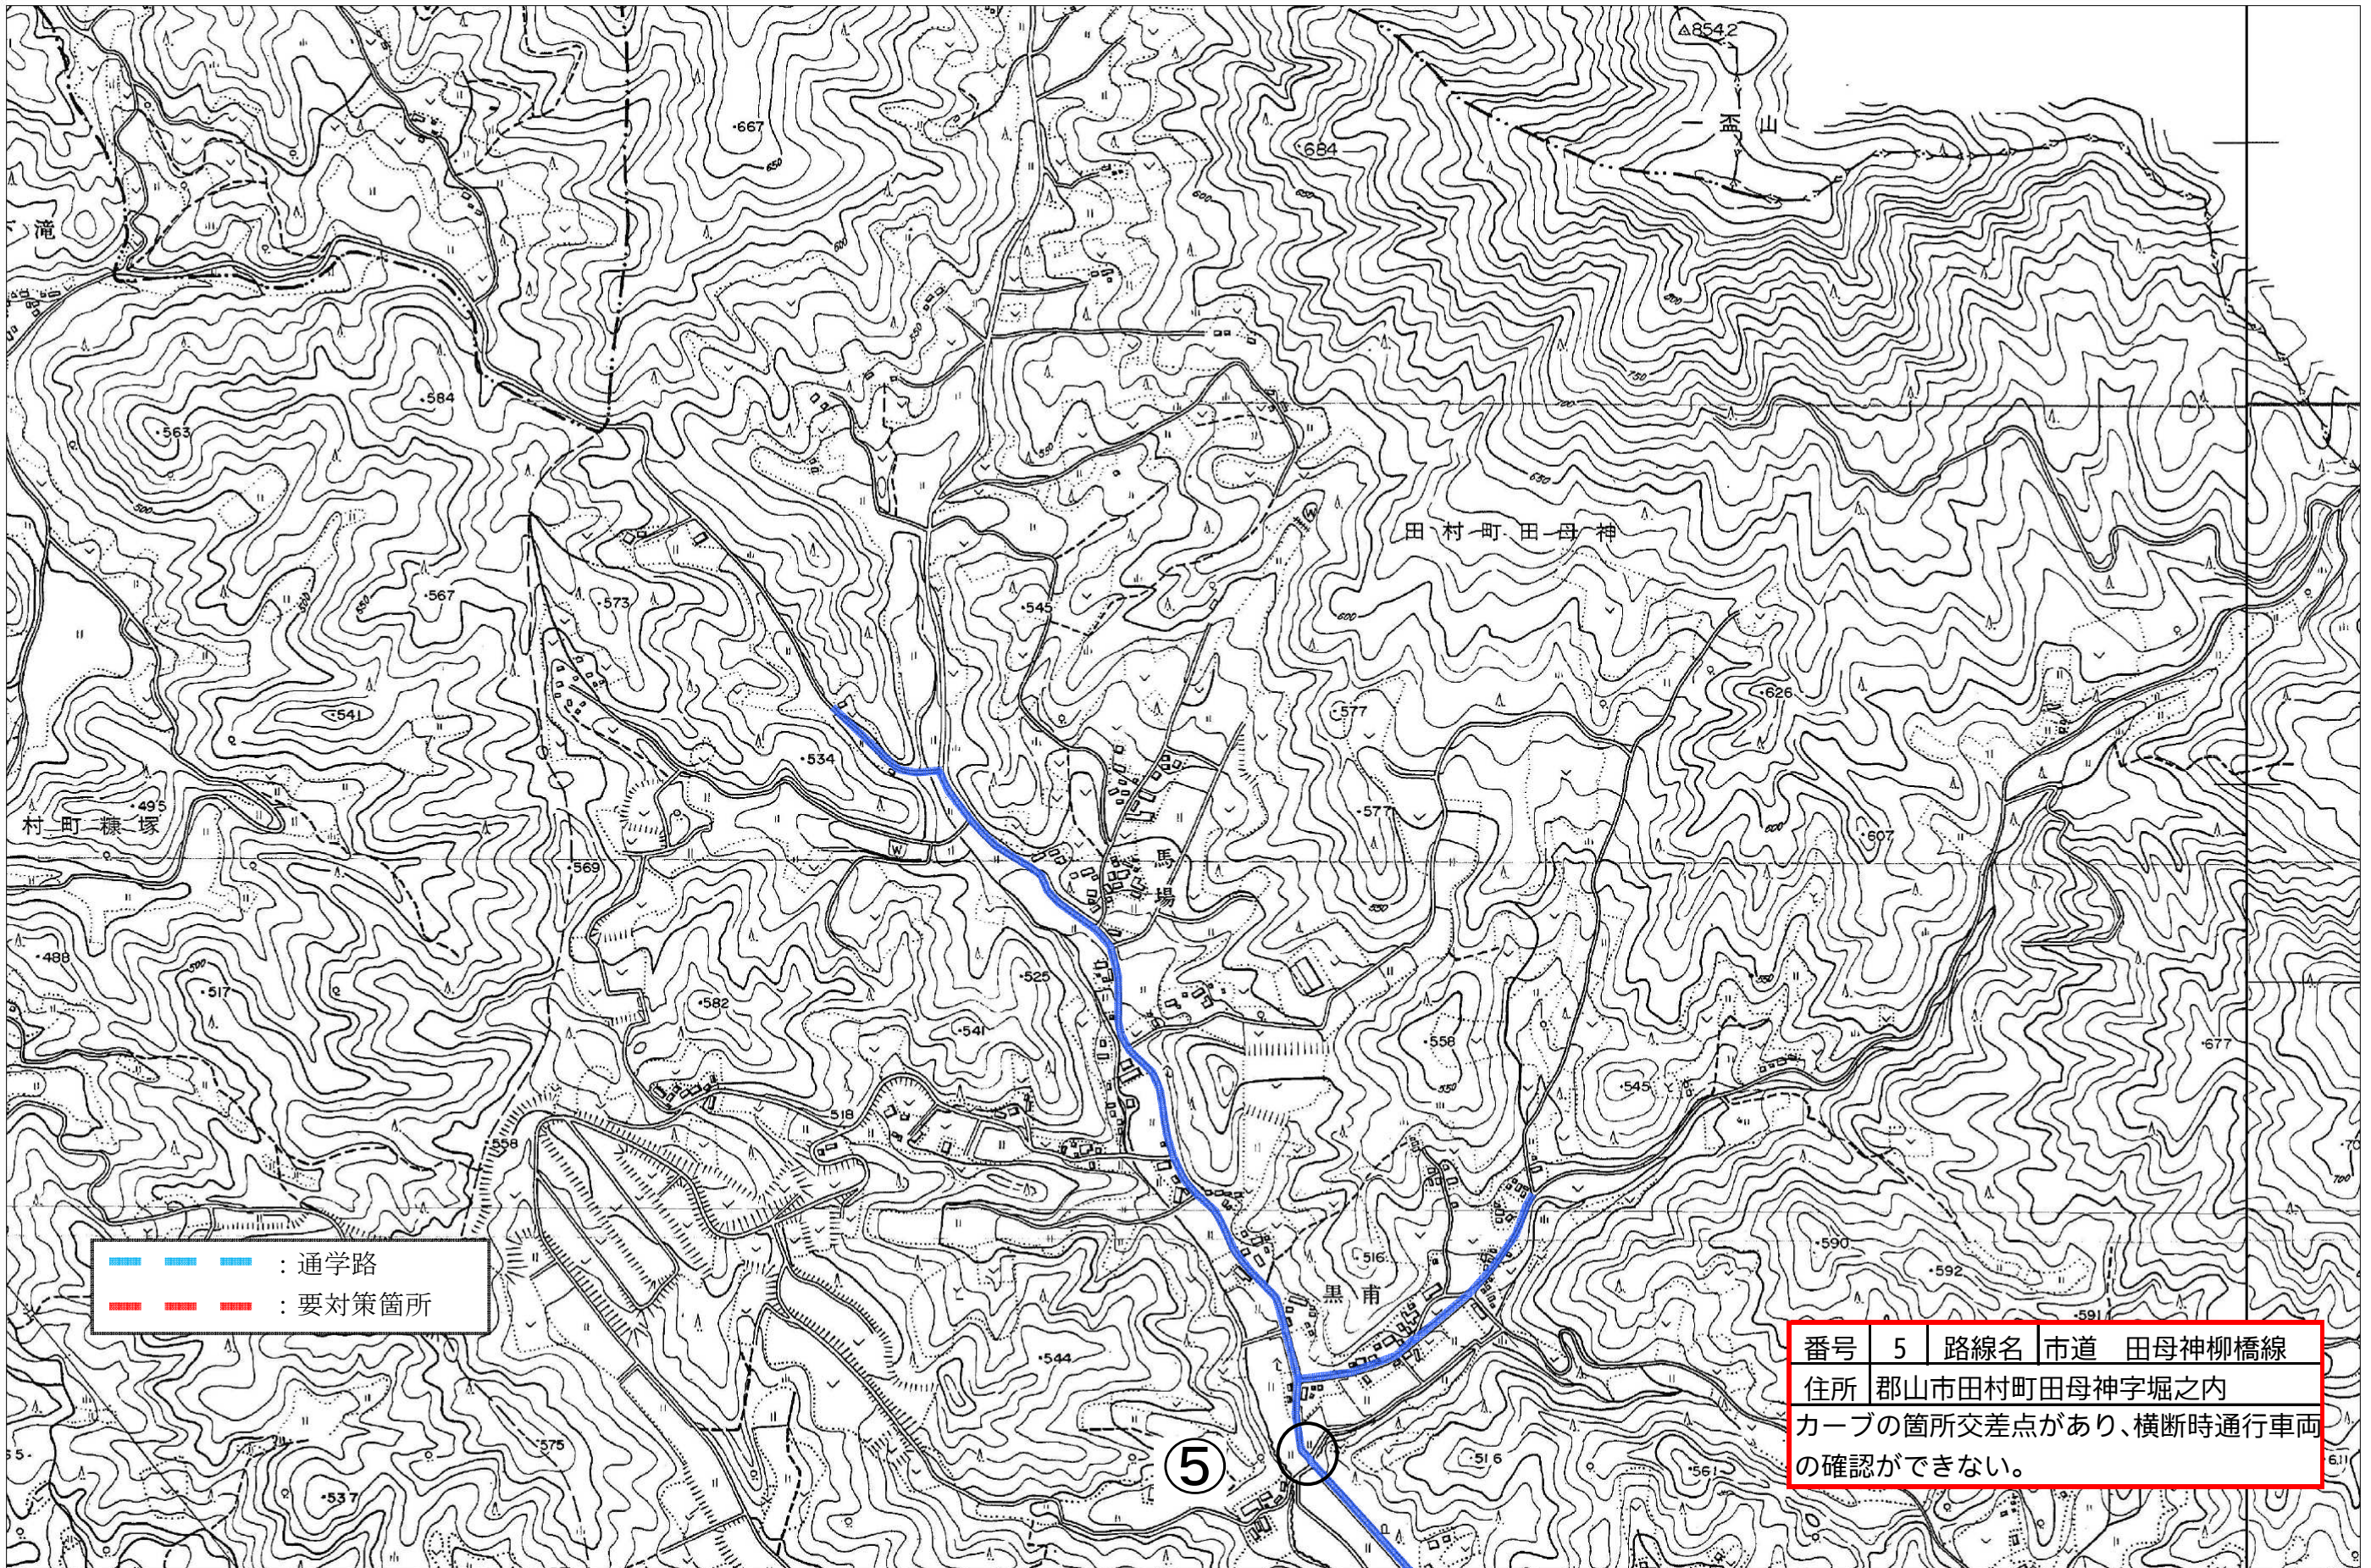

田母神小学校

上

田母神小学校

中央

田母神小学校

下

— — — — — : 通学路
— — — — — : 要対策箇所

平 田 村

蓬田山
△952.2

田母神小学校

左