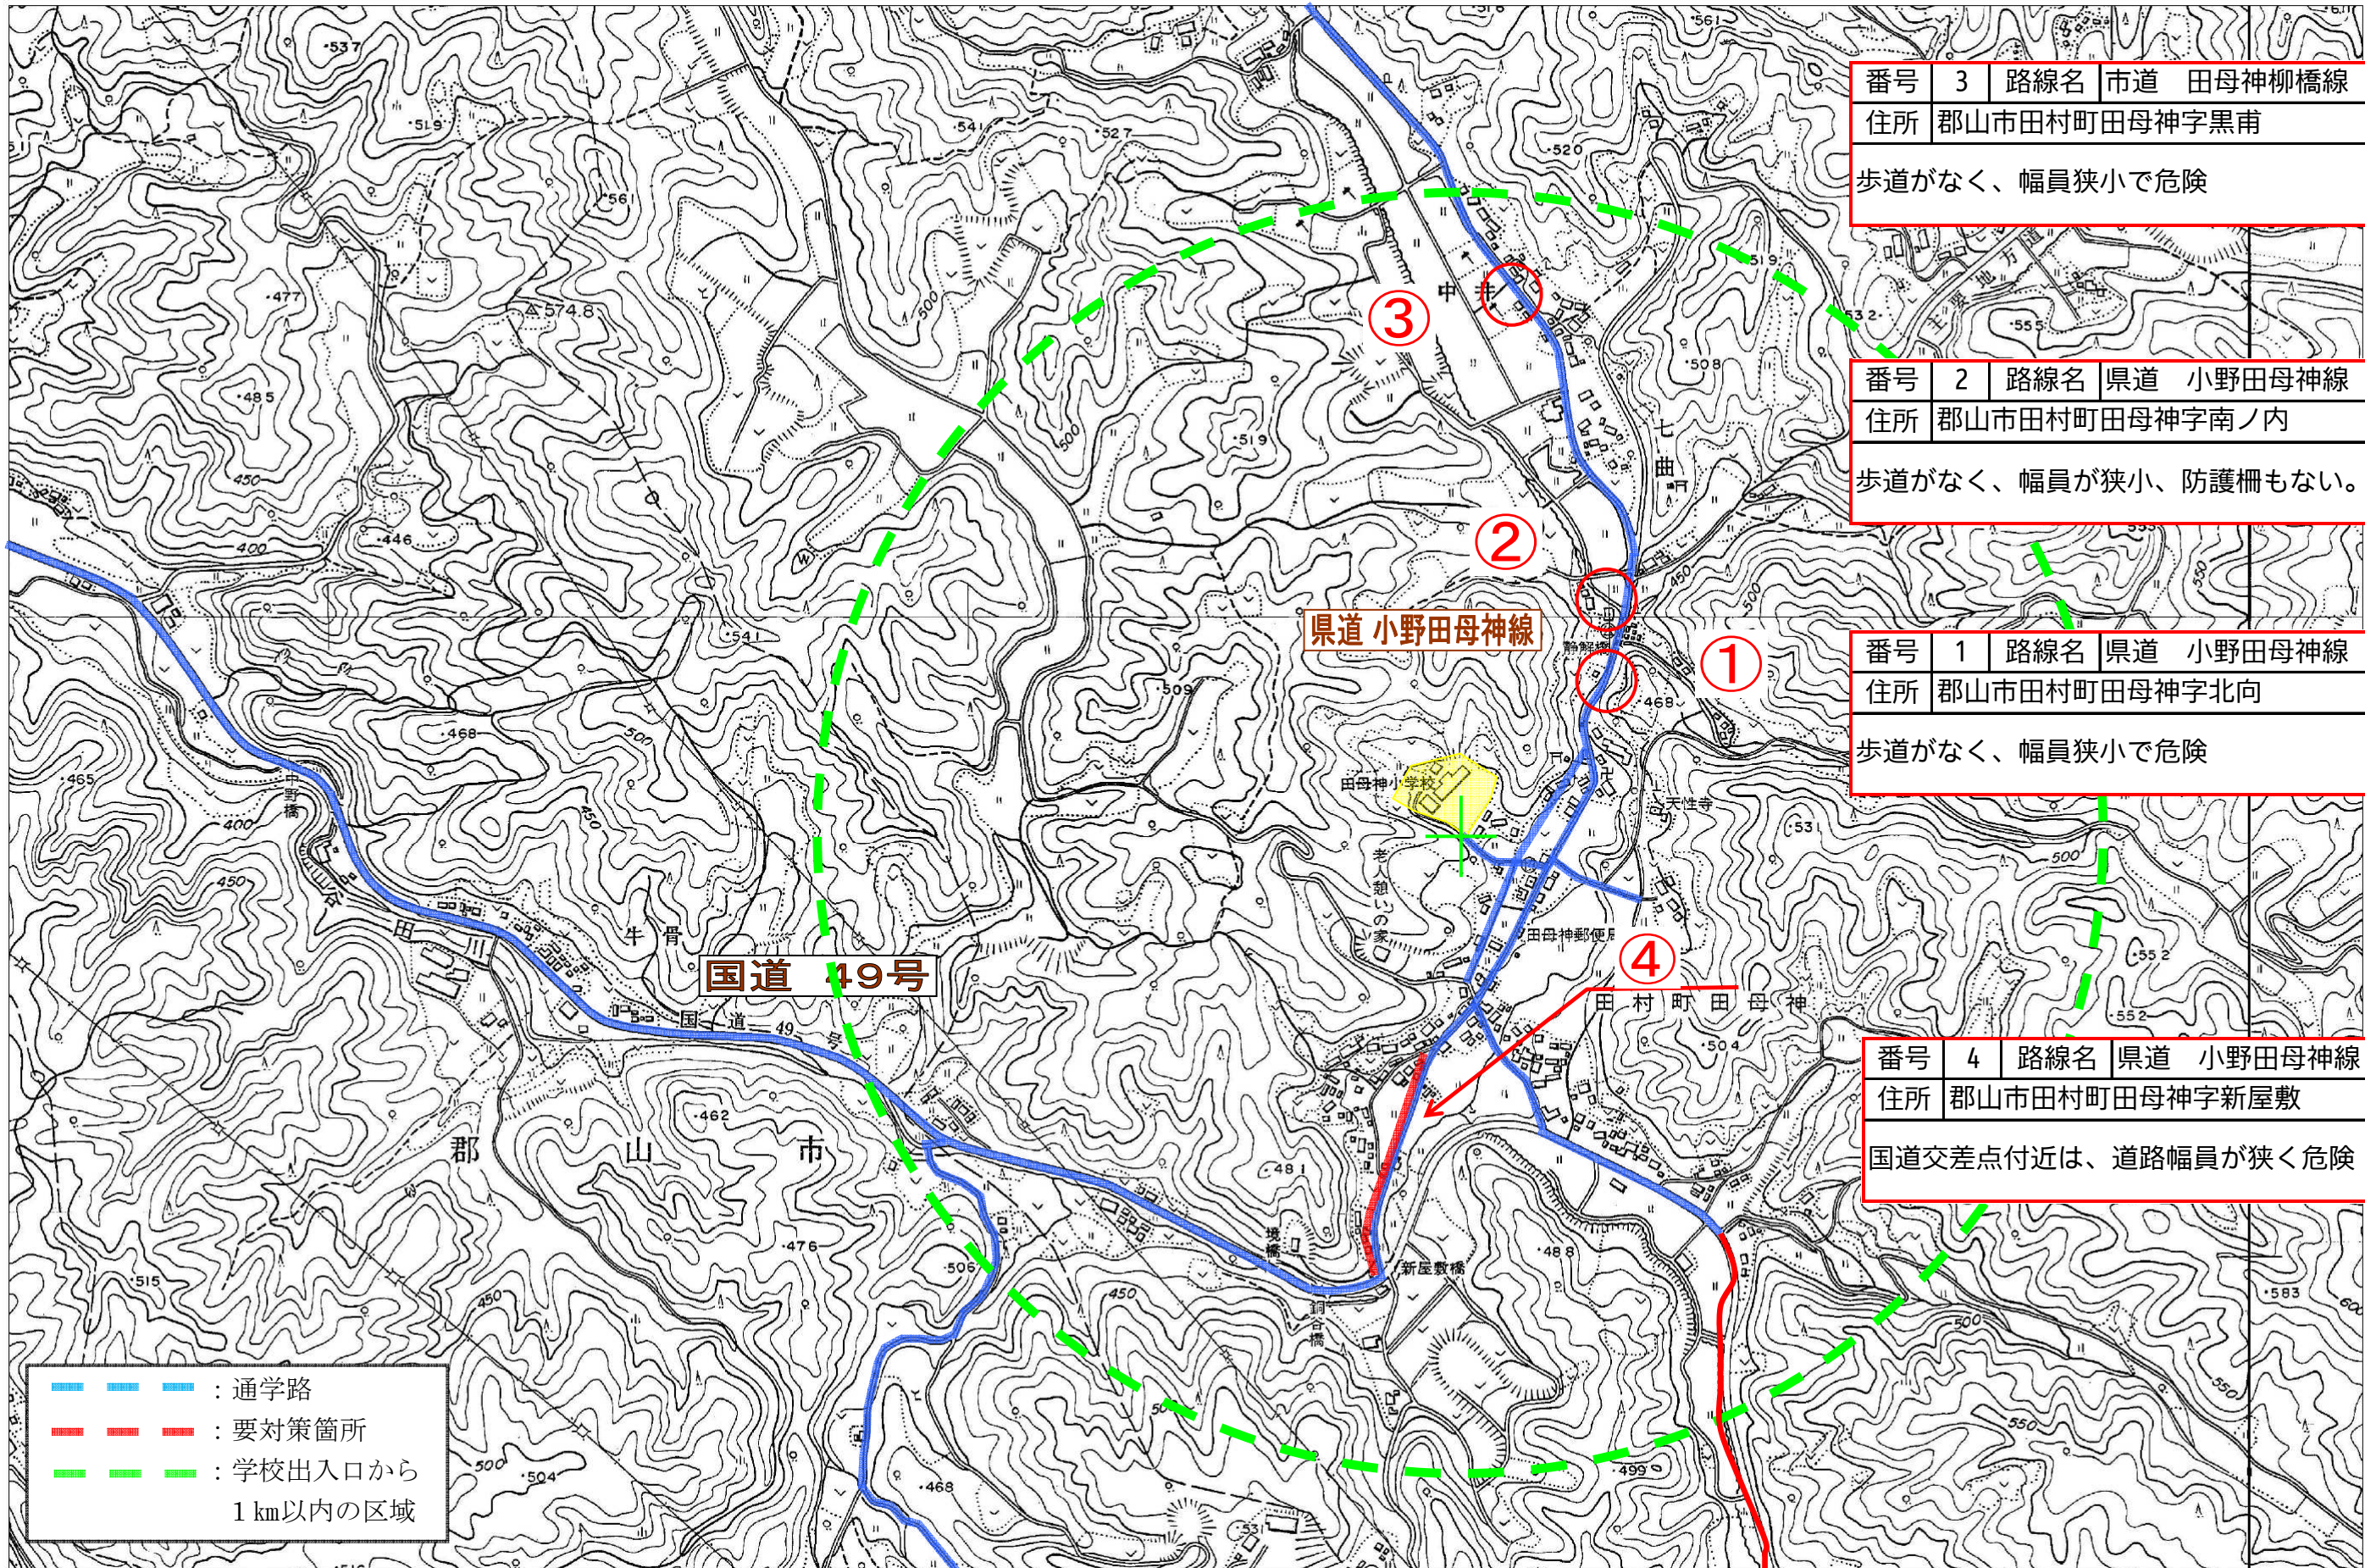

田母神小学校

上

田母神小学校

中央

田母神小学校

下

— — — — — : 通学路
— — — — — : 要対策箇所

平 田 村

蓬田山
△952.2

田母神小学校

左