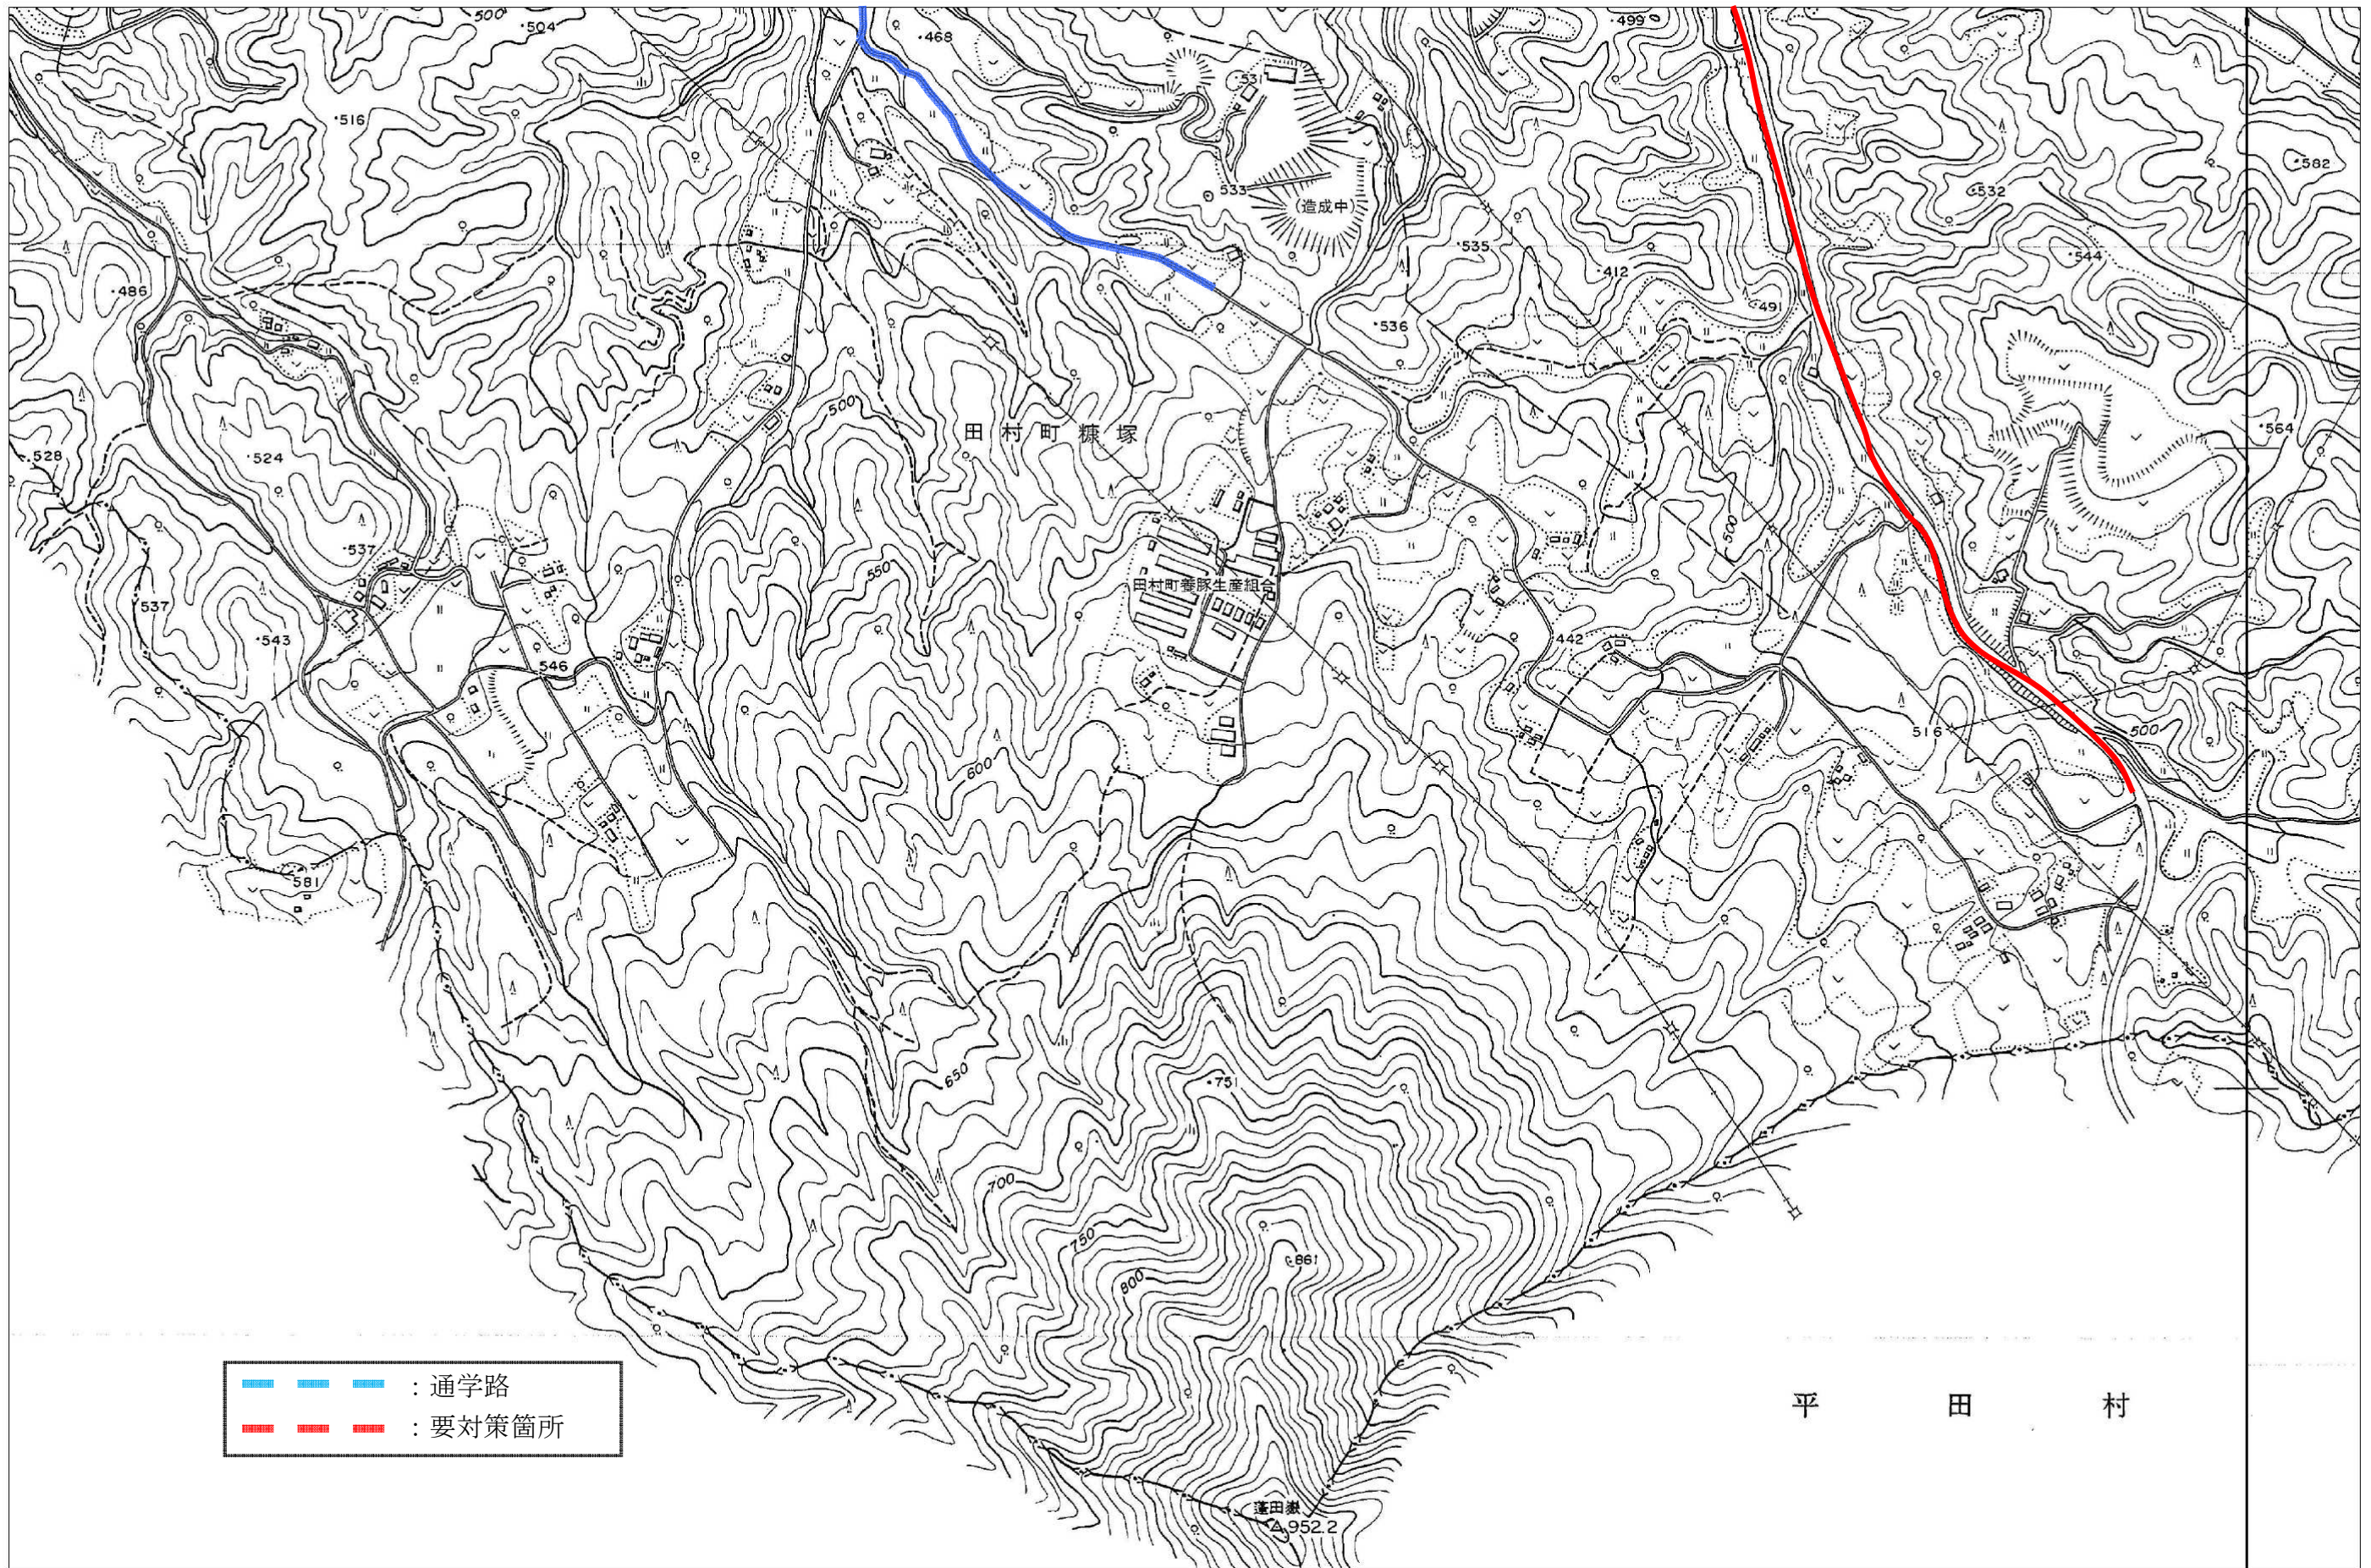

田母神小学校

上

田母神小学校

中央

田母神小学校

下

— — — — — : 通学路
— — — — — : 要対策箇所

平 田 村

蓬田山
△952.2

田母神小学校

左