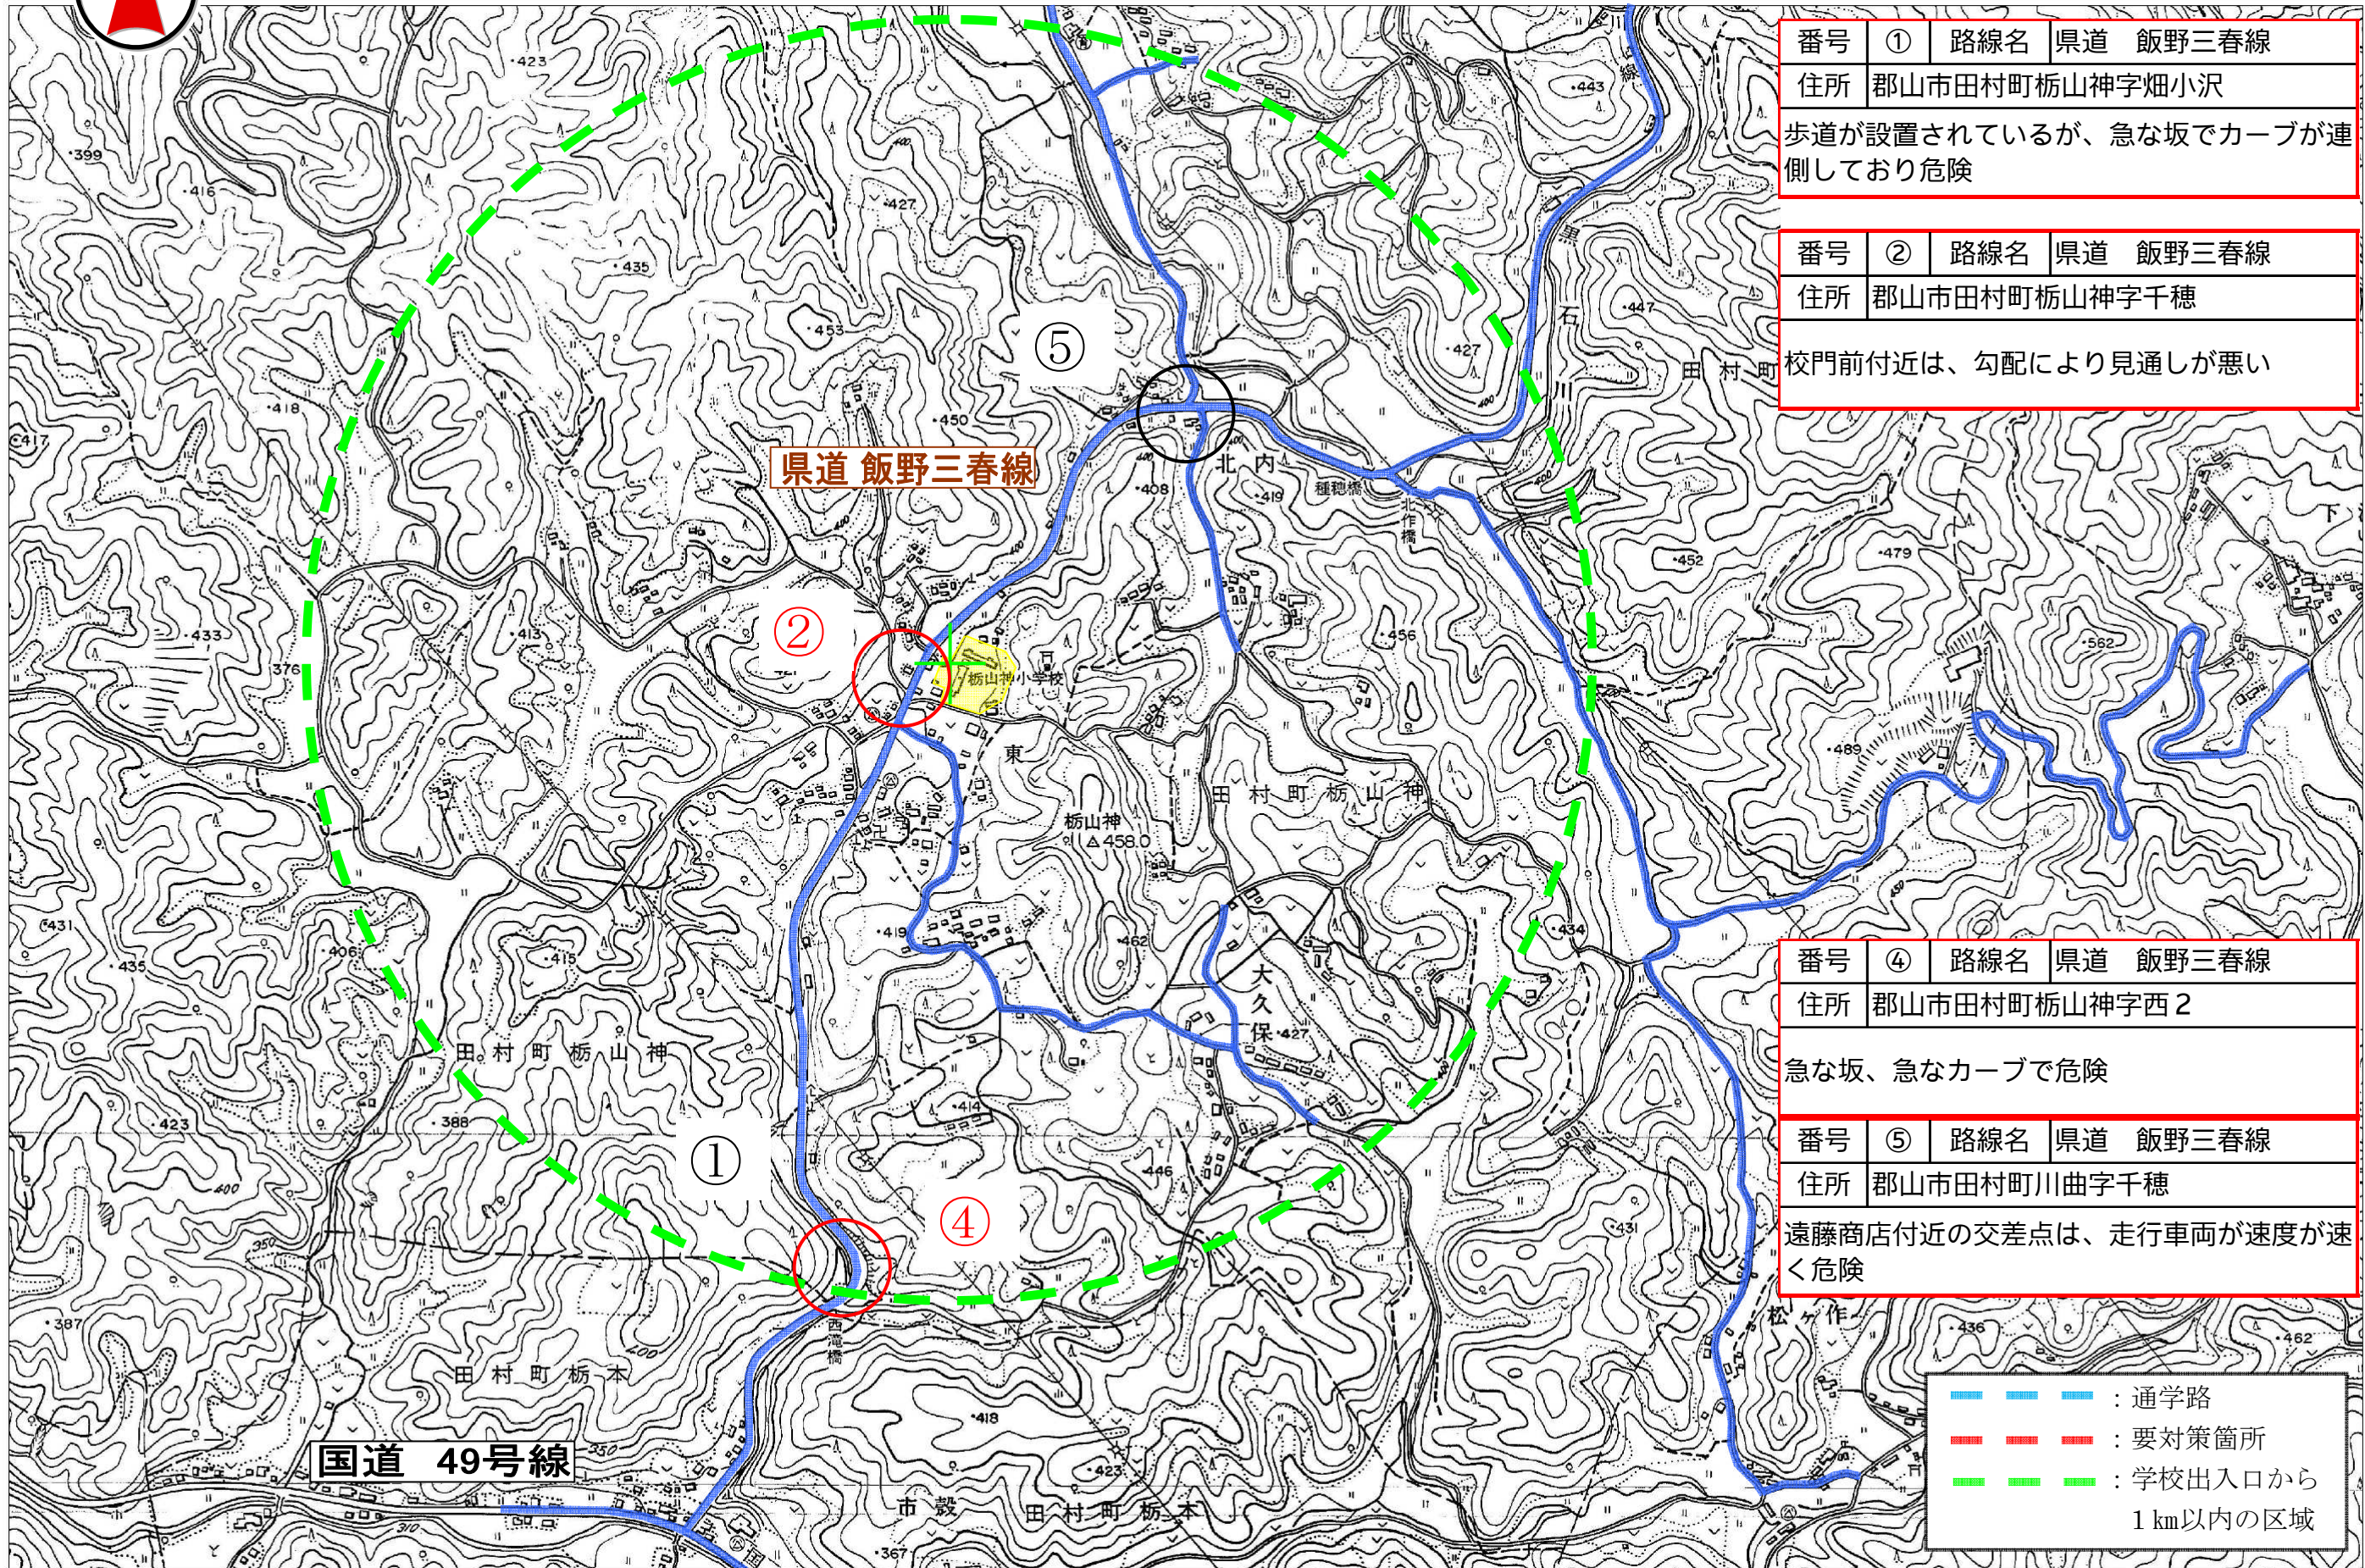

栢山神小学校

上

栃山神小学校

中央

| | | | |
|------------------------------|---------------|-----|----------|
| 番号 | ① | 路線名 | 県道 飯野三春線 |
| 住所 | 郡山市田村町栃山神字畑小沢 | | |
| 歩道が設置されているが、急な坂でカーブが連側しており危険 | | | |

| | | | |
|--------------------|--------------|-----|----------|
| 番号 | ② | 路線名 | 県道 飯野三春線 |
| 住所 | 郡山市田村町栃山神字千穂 | | |
| 校門前付近は、勾配により見通しが悪い | | | |

| | | | |
|--------------|--------------|-----|----------|
| 番号 | ④ | 路線名 | 県道 飯野三春線 |
| 住所 | 郡山市田村町栃山神字西2 | | |
| 急な坂、急なカーブで危険 | | | |

| | | | |
|--------------------------|-------------|-----|----------|
| 番号 | ⑤ | 路線名 | 県道 飯野三春線 |
| 住所 | 郡山市田村町川曲字千穂 | | |
| 遠藤商店付近の交差点は、走行車両が速度が速く危険 | | | |

- — — — — : 通学路
- - - - - : 要対策箇所
- - - - - : 学校出入口から
1 km以内の区域

栢山神小学校

下

| | | | |
|---------------------|--------------|-----|---------|
| 番号 | ③ | 路線名 | 国道 49号線 |
| 住所 | 郡山市田村町栢本字坂ノ下 | | |
| J A二瀬支店前の横断歩道が見通し悪い | | | |

| | | | |
|-----------------------------|-----------|-----|---------|
| 番号 | ⑥ | 路線名 | 国道 49号線 |
| 住所 | 郡山市田村町字栢本 | | |
| カーブで見通しが悪い。歩道が狭くガードレール等もない。 | | | |

— — — — — : 通学路
- - - - - : 要対策箇所