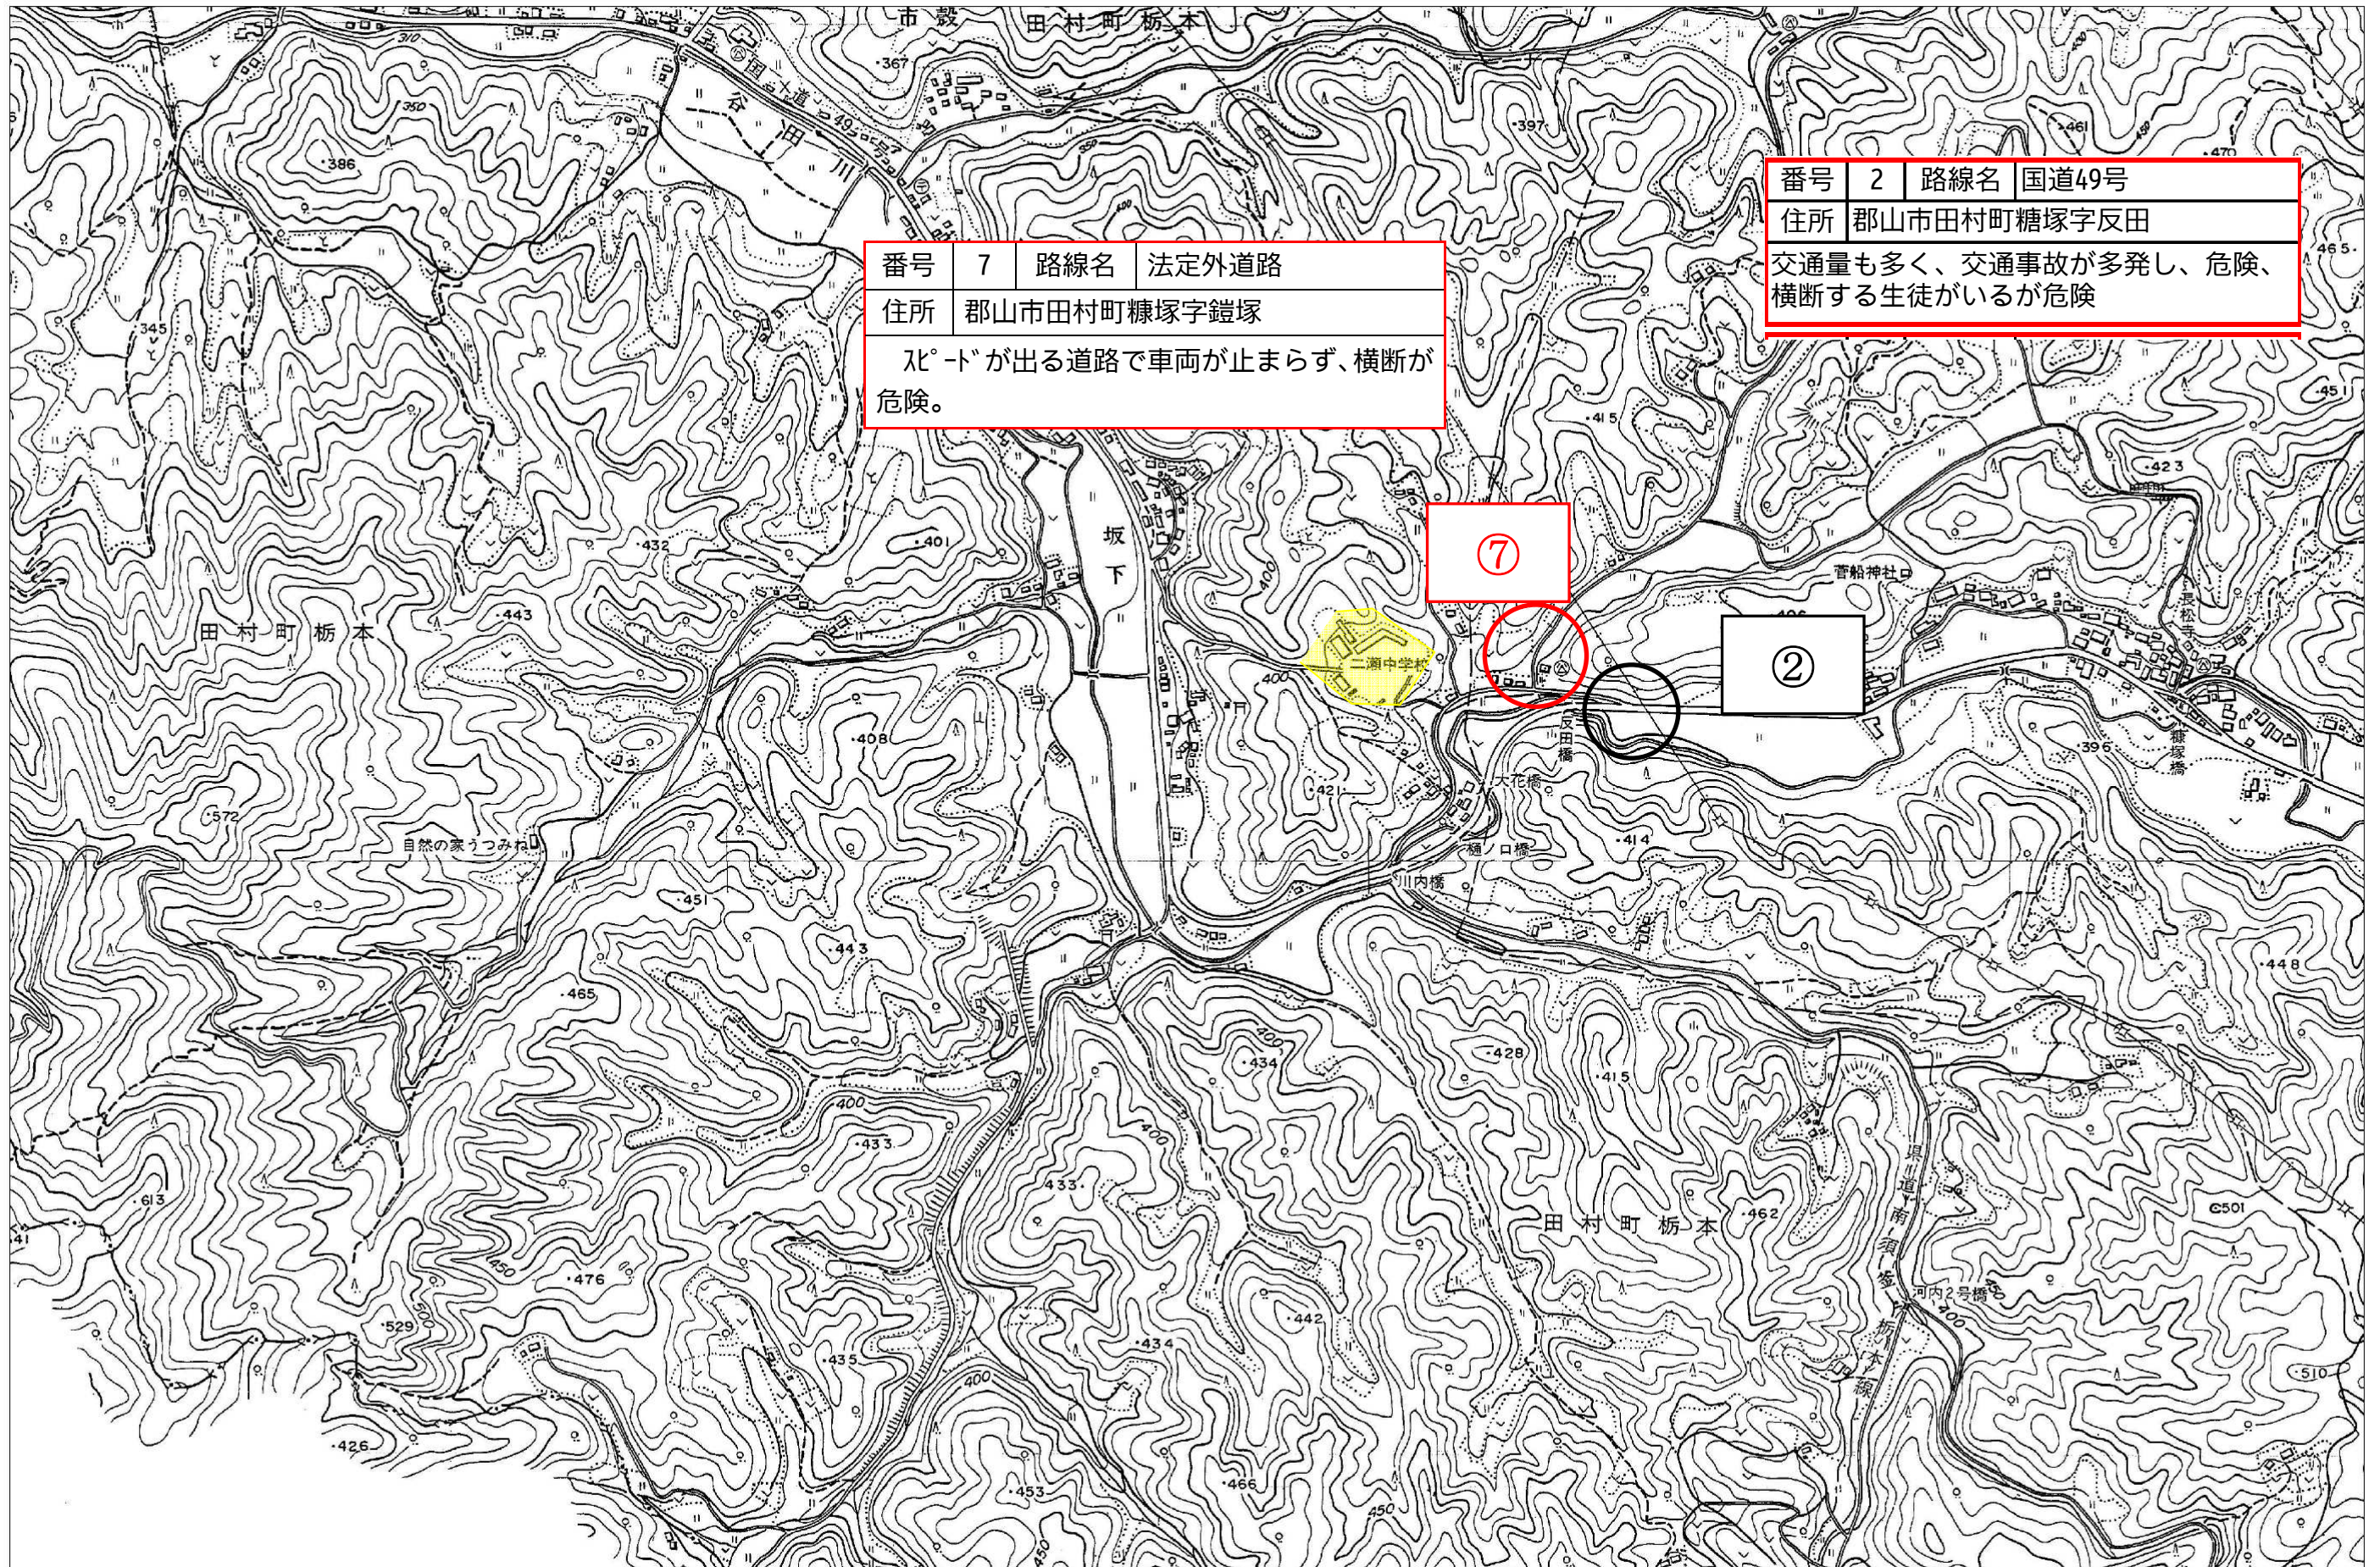

通学路対策箇所図 (二瀬中学校)

上

番号	3	路線名	栴山神下枝線
住所	郡山市田村町川曲字下向		
見通しが悪く、幅員狭小			

通学路対策箇所図 (二瀬中学校)

上

通学路対策箇所図（二瀬中学校）

中央

通学路対策箇所図 (二瀬中学校)

右上

通学路対策箇所図（二瀬中学校）

右

通学路対策箇所図（二瀬中学校）

右下

通学路対策箇所図（二瀬中学校）

右