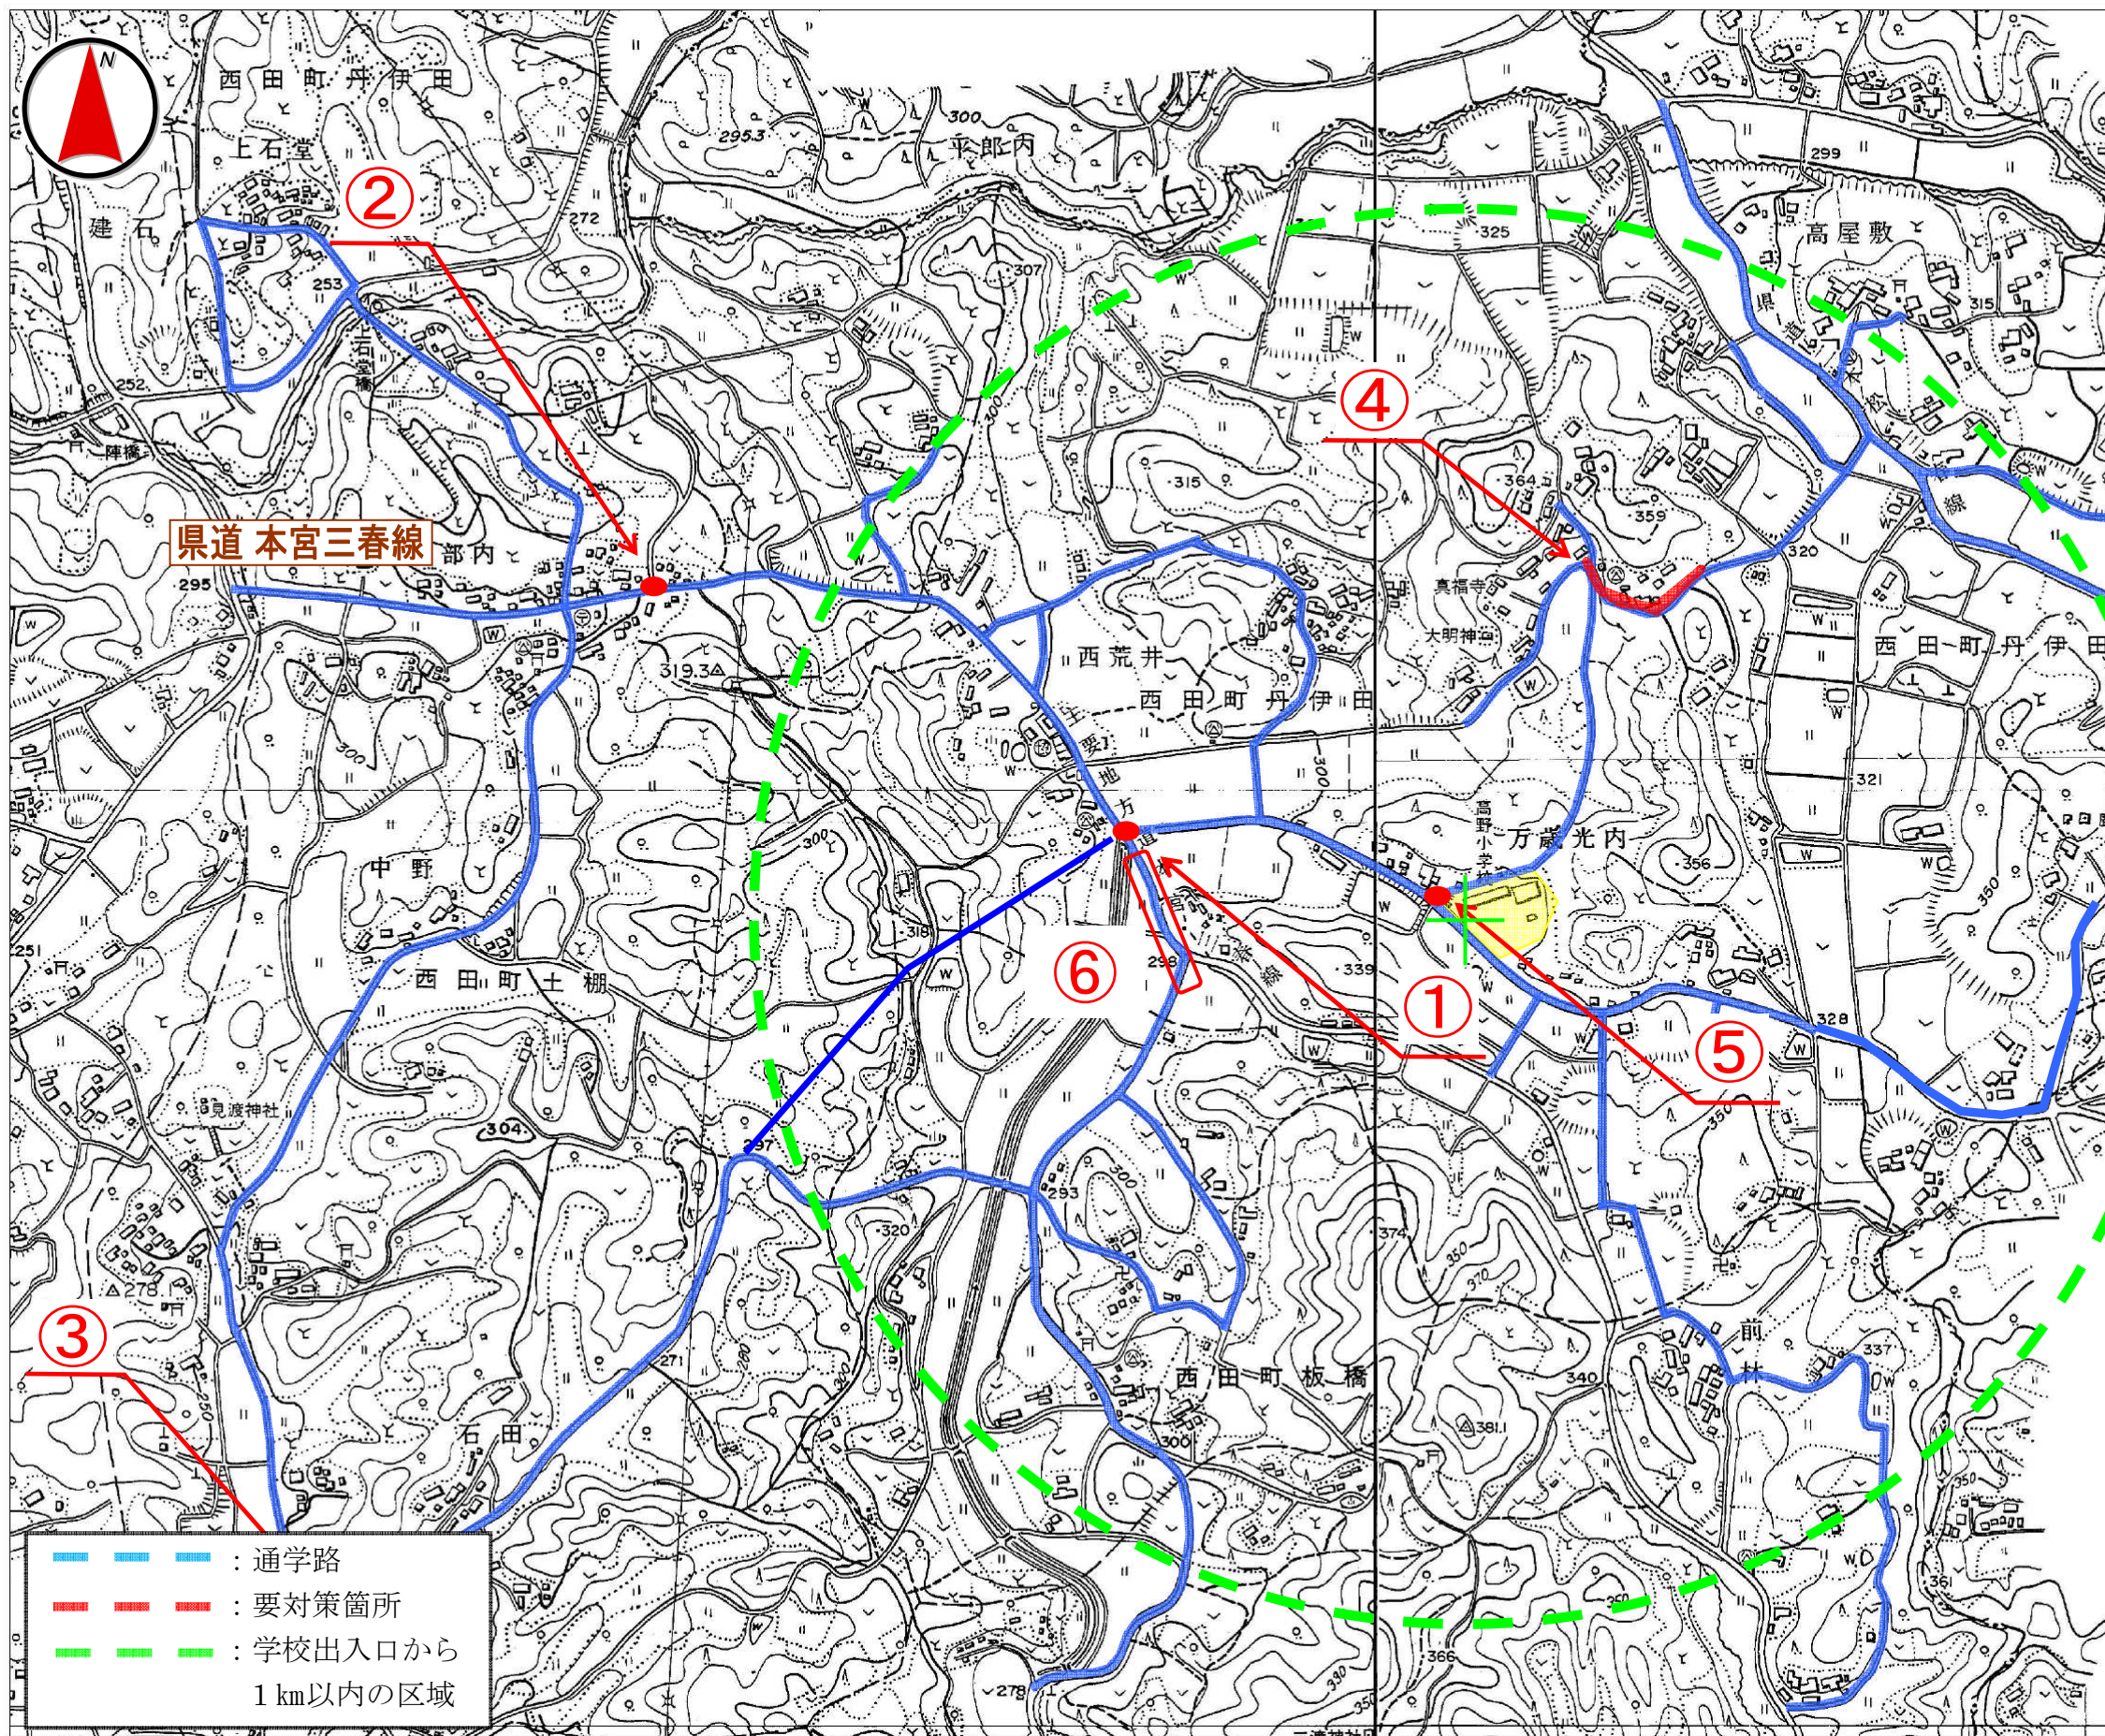

高野小学校

番号	1	路線名	県道 本宮三春線 万才光内大関線
住所	郡山市西田町丹伊田字万才光内		

交通量が多い。待避所がない。

番号	2	路線名	県道本宮三春線
住所	郡山市西田町土棚字式部内		

車が飛び出す。

番号	3	路線名	三町目土棚線
住所	郡山市西田町土棚字石田		

交通量が多い。

番号	4	路線名	丹伊田線
住所	郡山市西田町丹伊田字館		

道路幅が狭い。

番号	5	路線名	万才光内大関線
住所	郡山市西田町丹伊田字万才光内		

横断歩道前後が急な坂になっており、見通しが悪く交通量も多いため危険。

番号	6	路線名	県道 本宮三春線
住所	郡山市西田町丹伊田字万才光内		

路側帯が狭い。交通量が多く危険である。

- - - : 通学路
- - - : 要対策箇所
- - - : 学校出入口から
1 km以内の区域