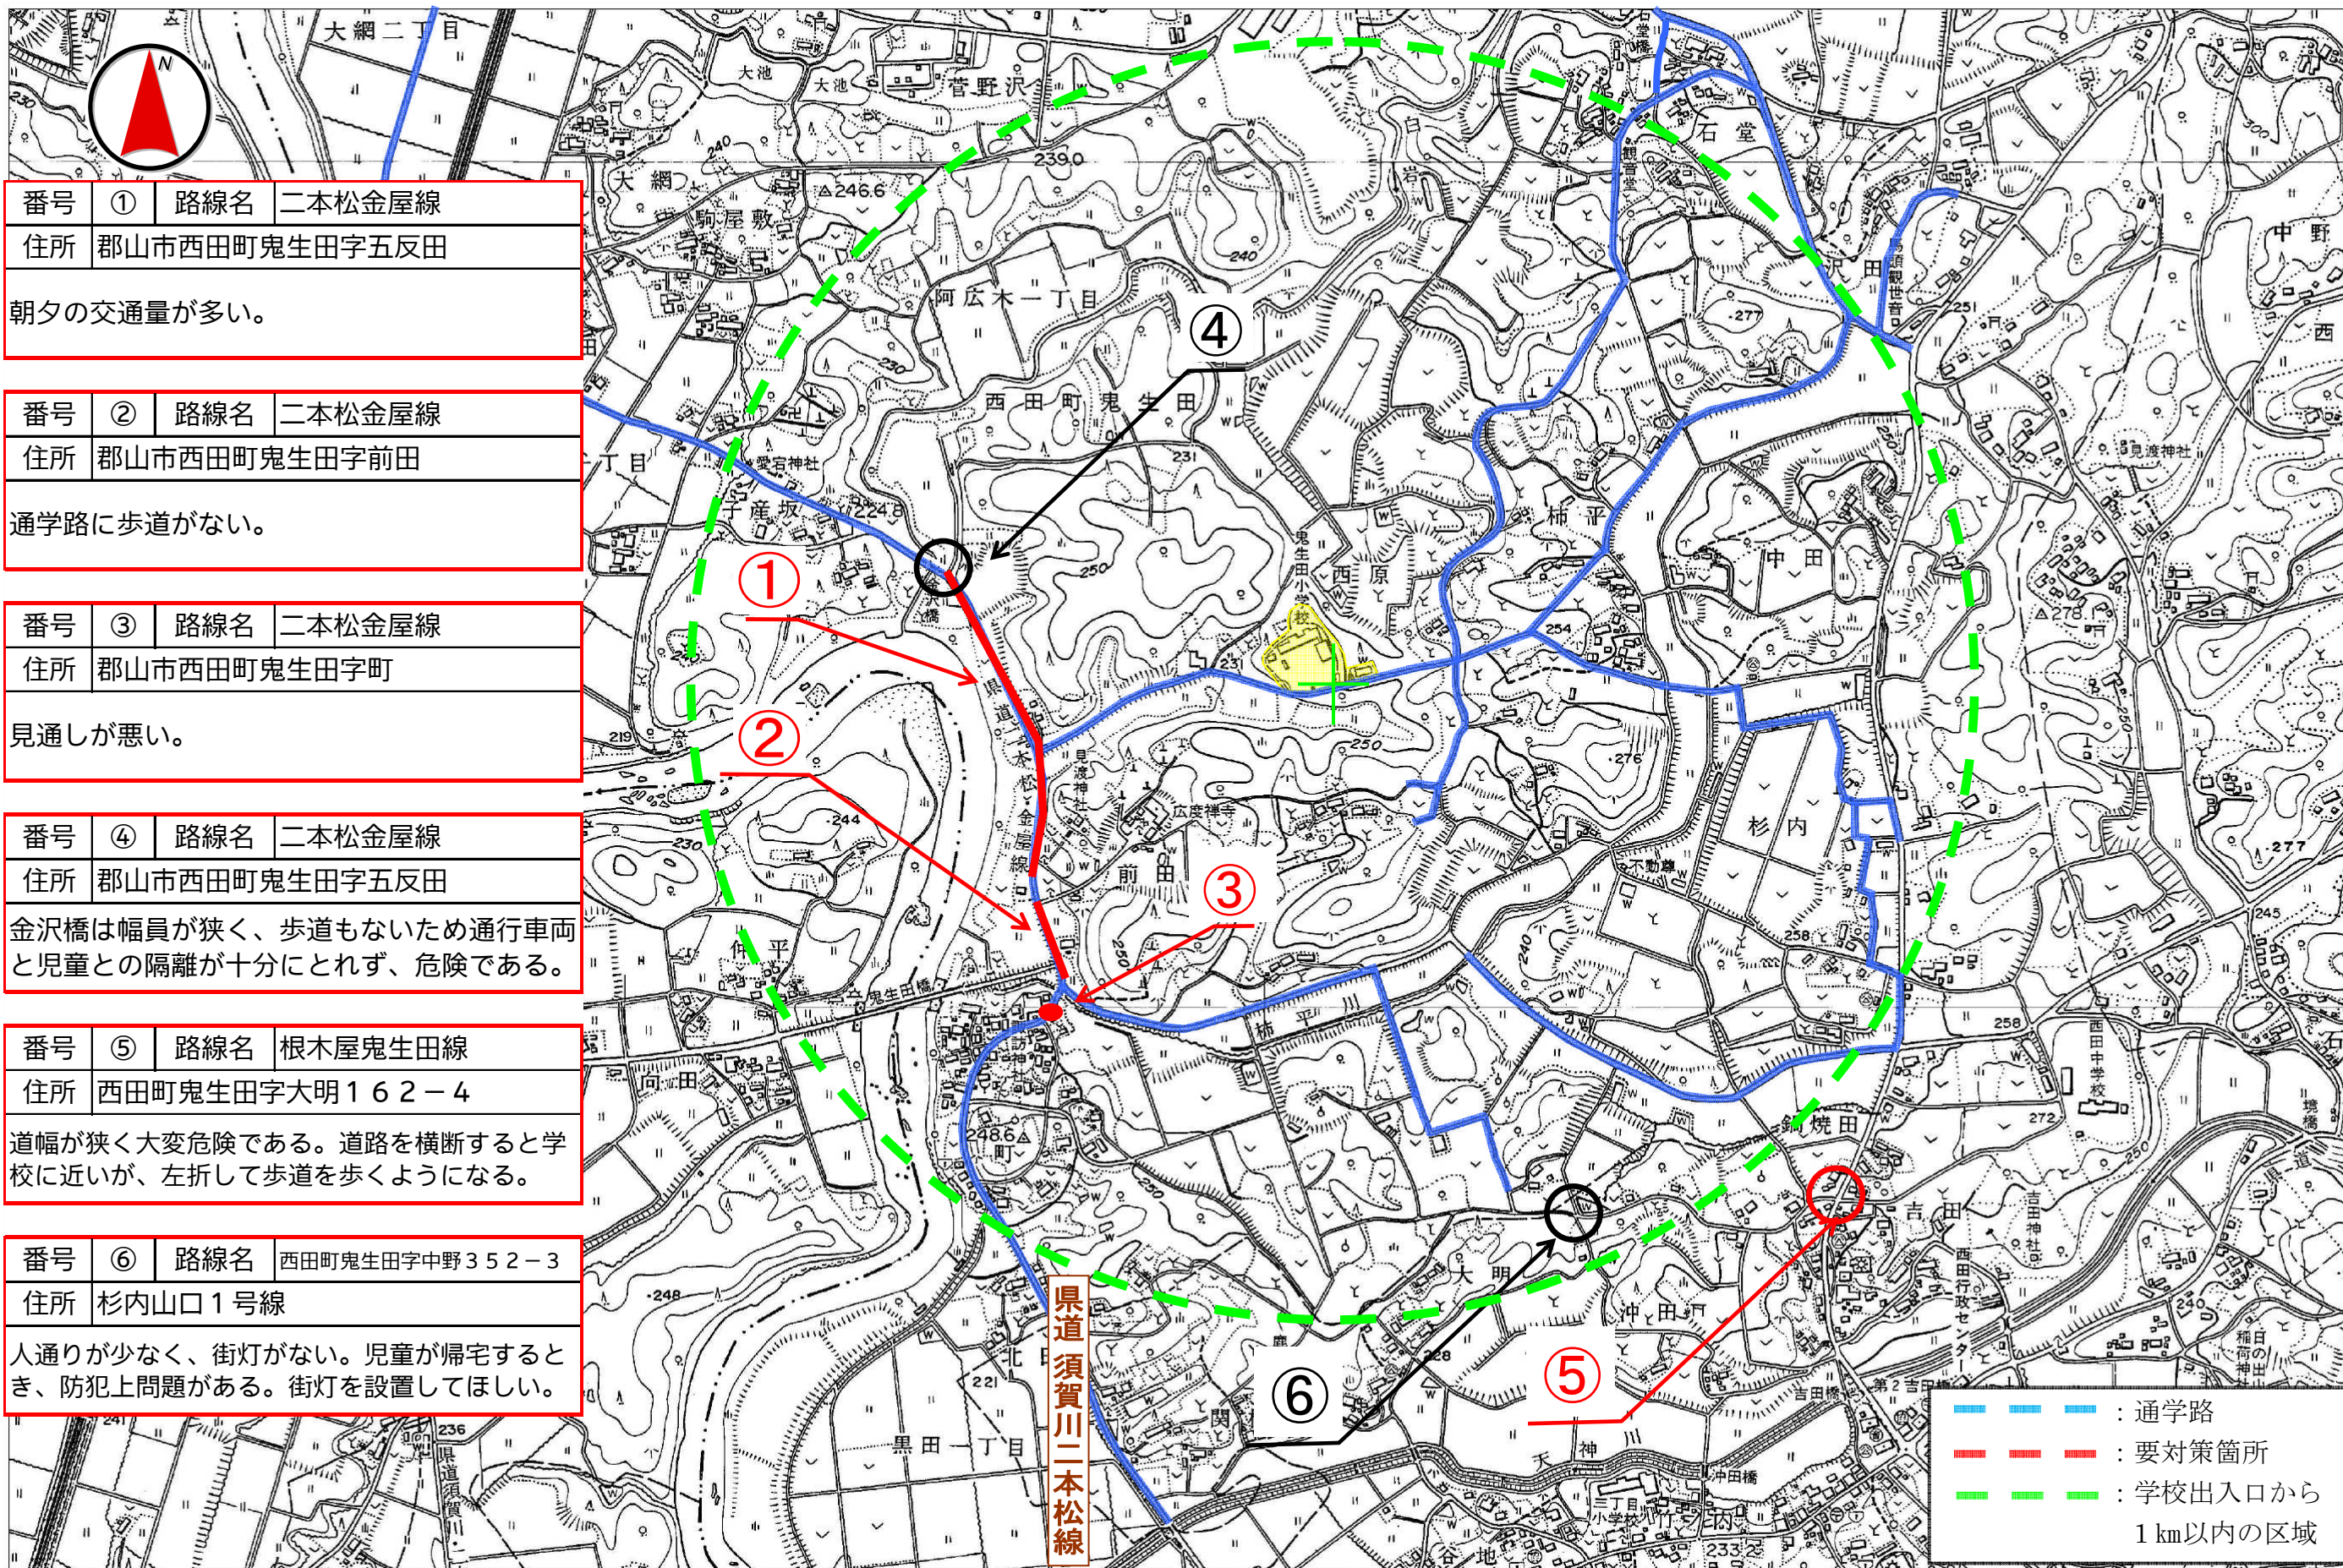

鬼生田小学校

上

鬼生田小学校

中央

番号	①	路線名	二本松金屋線
住所	郡山市西田町鬼生田字五反田		
朝夕の交通量が多い。			

番号	②	路線名	二本松金屋線
住所	郡山市西田町鬼生田字前田		
通学路に歩道がない。			

番号	③	路線名	二本松金屋線
住所	郡山市西田町鬼生田字町		
見通しが悪い。			

番号	④	路線名	二本松金屋線
住所	郡山市西田町鬼生田字五反田		
金沢橋は幅員が狭く、歩道もないため通行車両と児童との隔離が十分にとれず、危険である。			

番号	⑤	路線名	根木屋鬼生田線
住所	西田町鬼生田字大明162-4		
道幅が狭く大変危険である。道路を横断すると学校に近いが、左折して歩道を歩くようになる。			

番号	⑥	路線名	西田町鬼生田字中野352-3
住所	杉内山口1号線		
人通りが少なく、街灯がない。児童が帰宅するとき、防犯上問題がある。街灯を設置してほしい。			

県道須賀川二本松線

— (Blue line)	: 通学路
— (Red line)	: 要対策箇所
— (Green dashed line)	: 学校出入口から1 km以内の区域