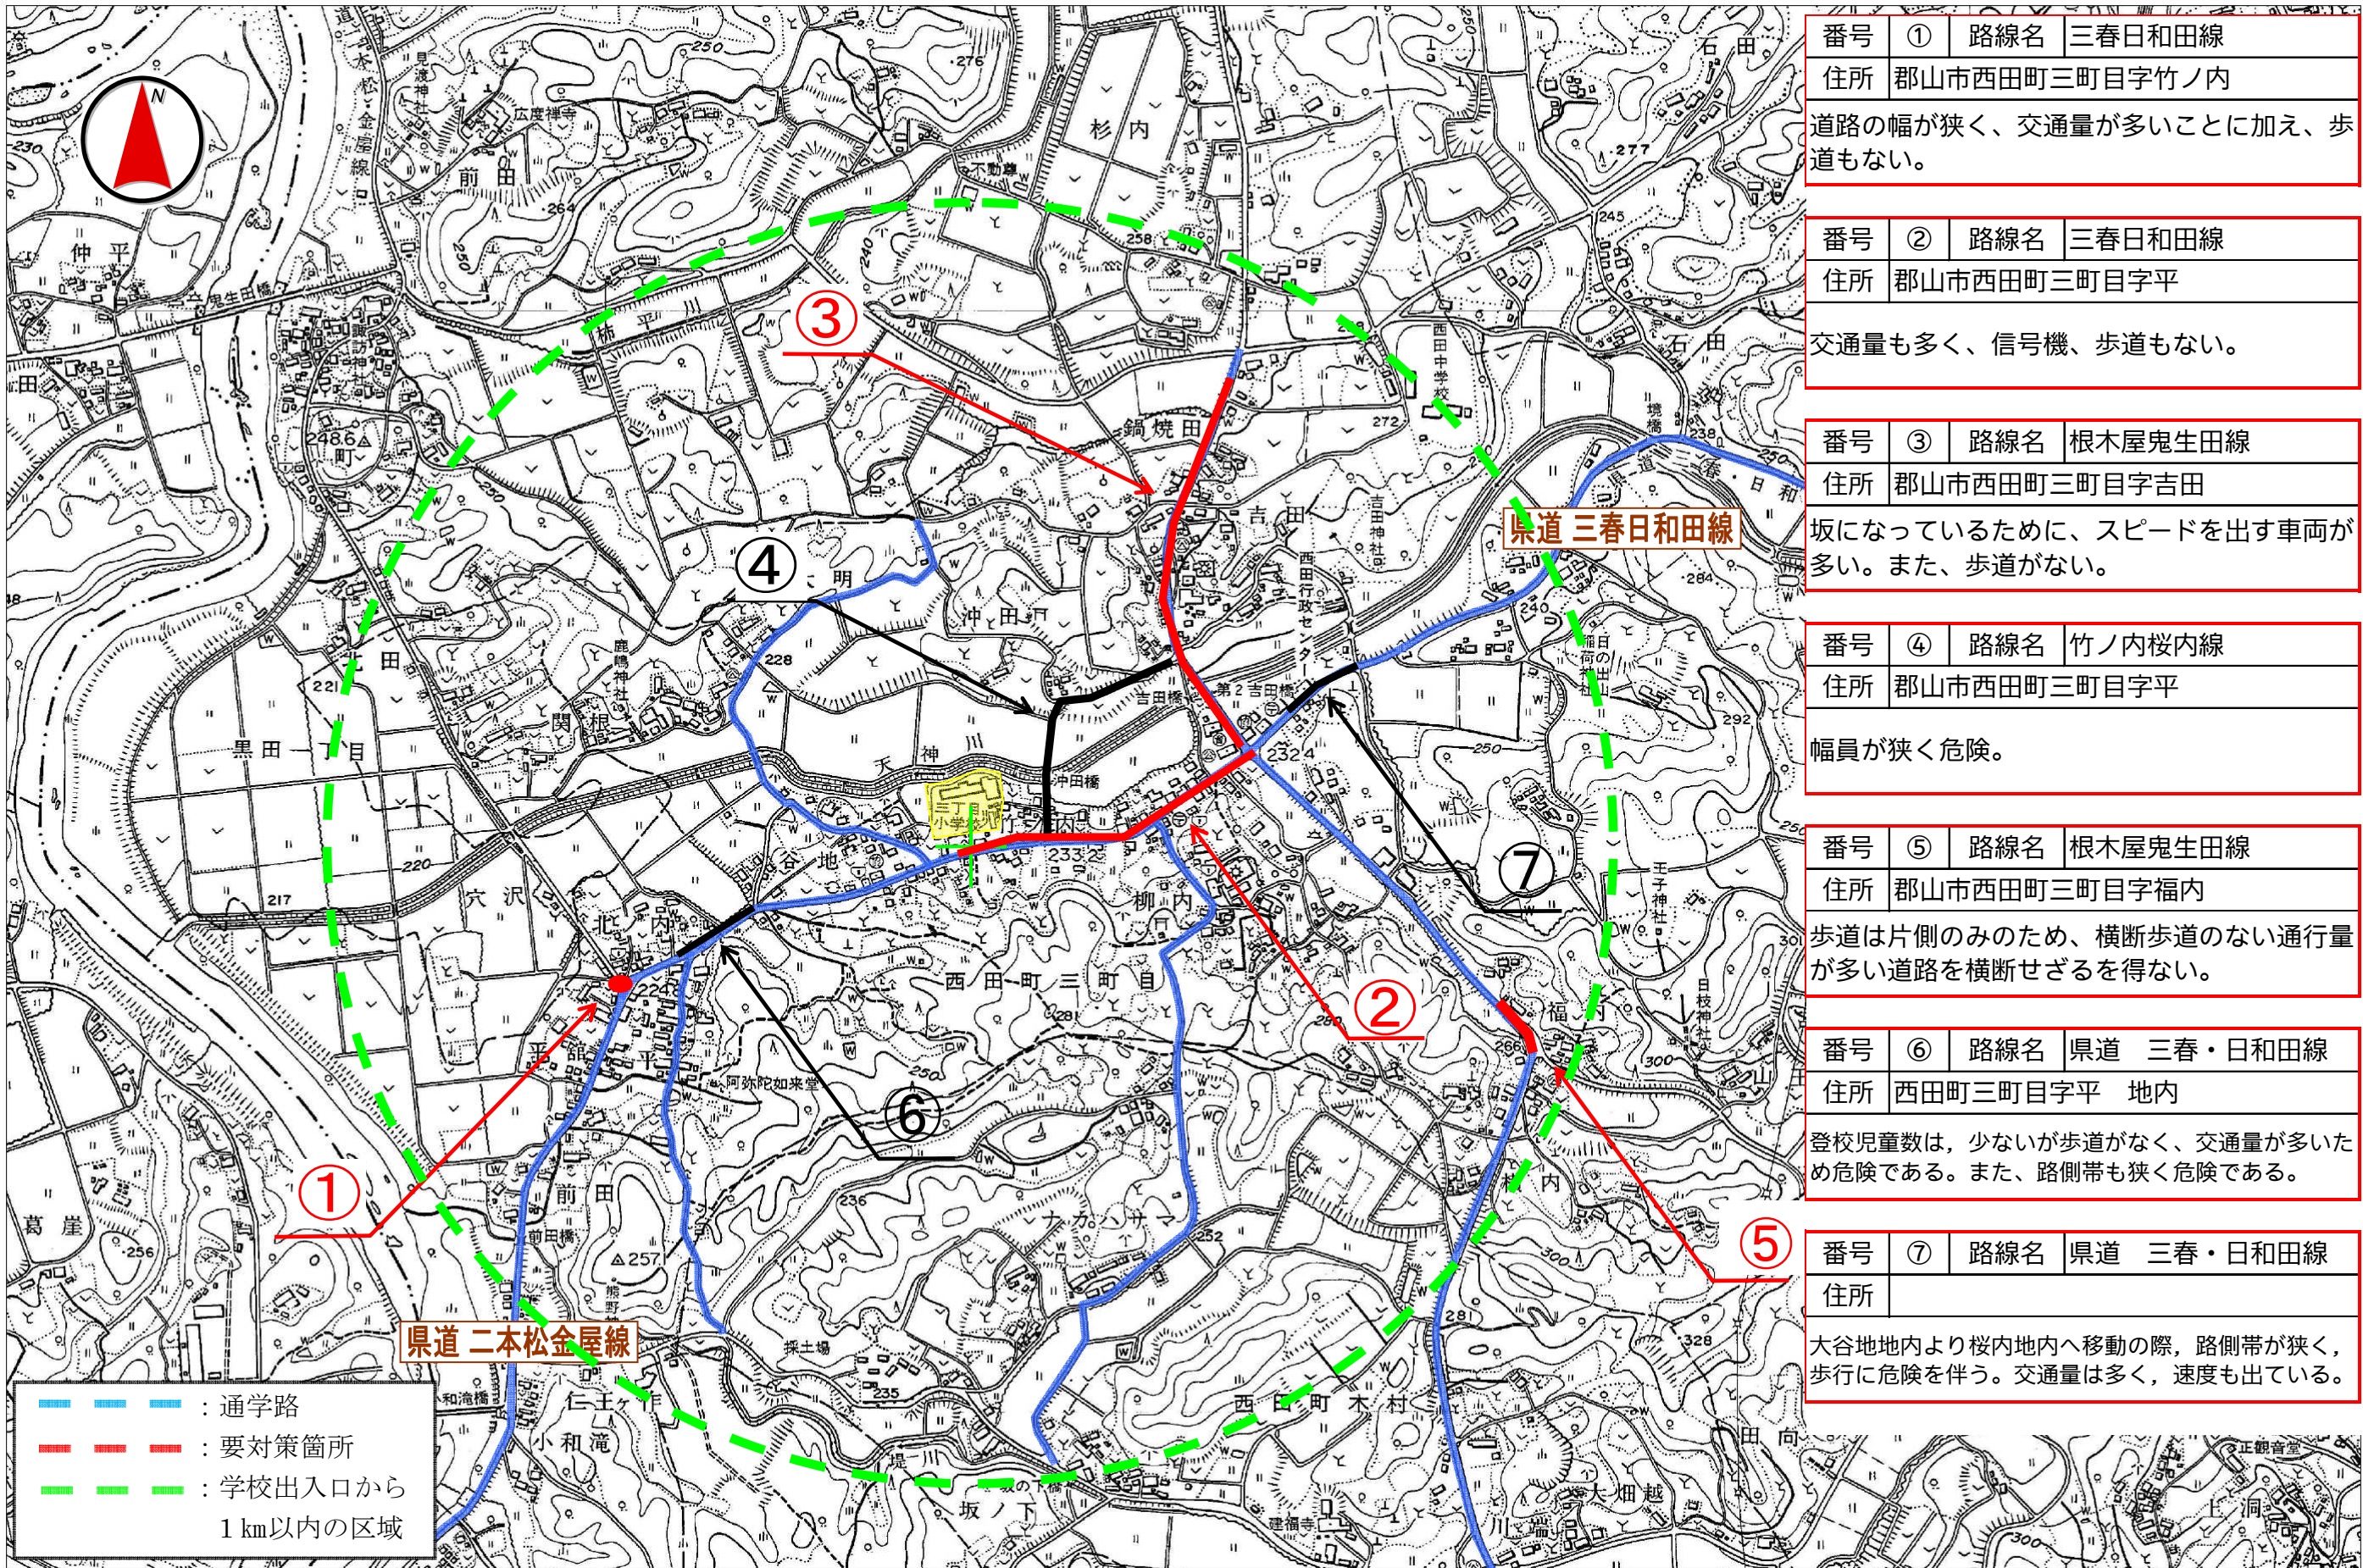

三町目小学校

中央

番号	①	路線名	三春日和田線
住所	郡山市西田町三町目字竹ノ内		
道路の幅が狭く、交通量が多いことに加え、歩道もない。			

番号	②	路線名	三春日和田線
住所	郡山市西田町三町目字平		
交通量も多く、信号機、歩道もない。			

番号	③	路線名	根木屋鬼生田線
住所	郡山市西田町三町目字吉田		
坂になっているために、スピードを出す車両が多い。また、歩道がない。			

番号	④	路線名	竹ノ内桜内線
住所	郡山市西田町三町目字平		
幅員が狭く危険。			

番号	⑤	路線名	根木屋鬼生田線
住所	郡山市西田町三町目字福内		
歩道は片側のみのため、横断歩道のない通行量が多い道路を横断せざるを得ない。			

番号	⑥	路線名	県道 三春・日和田線
住所	西田町三町目字平 地内		
登校児童数は、少ないが歩道がなく、交通量が多いため危険である。また、路側帯も狭く危険である。			

番号	⑦	路線名	県道 三春・日和田線
住所			
大谷地地内より桜内地内へ移動の際、路側帯が狭く、歩行に危険を伴う。交通量は多く、速度も出ている。			

- : 通学路
- : 要対策箇所
- : 学校出入口から1 km以内の区域