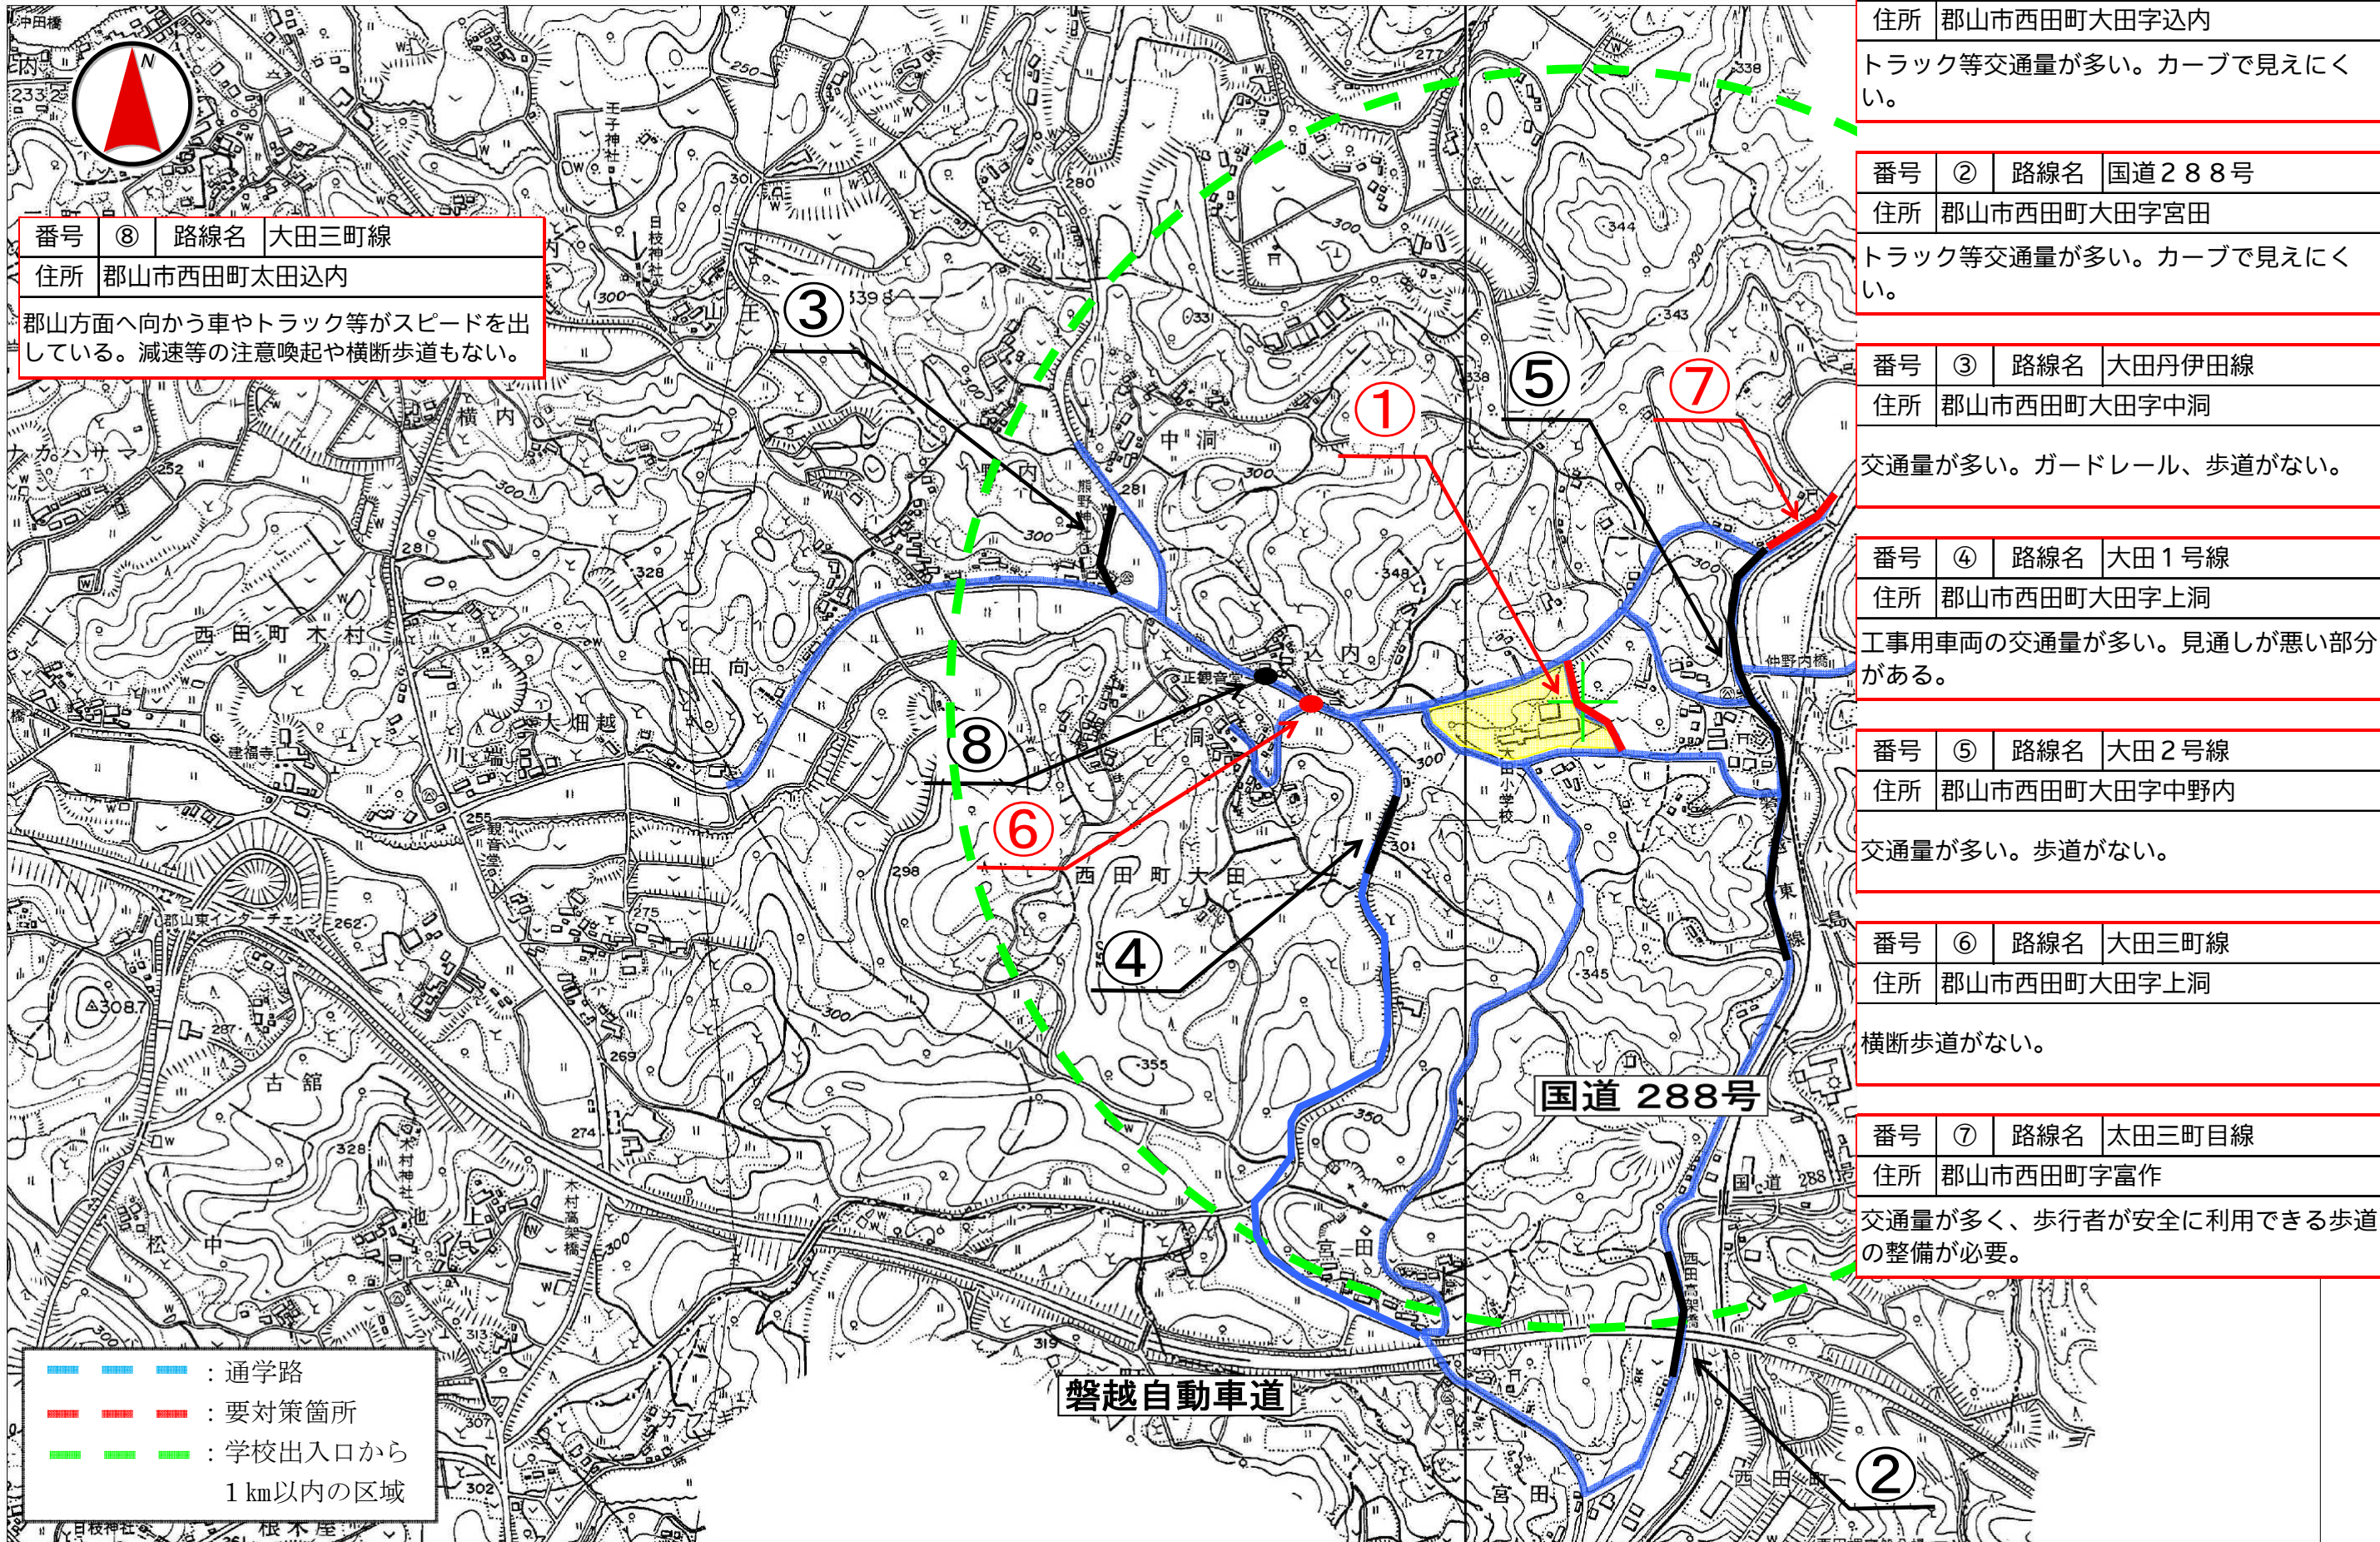

大田小学校

番号	①	路線名	仲ノ内込内線
住所	郡山市西田町大田字込内		
トラック等交通量が多い。カーブで見えにくい。			

番号	②	路線名	国道288号
住所	郡山市西田町大田字宮田		
トラック等交通量が多い。カーブで見えにくい。			

番号	③	路線名	大田丹伊田線
住所	郡山市西田町大田字中洞		
交通量が多い。ガードレール、歩道がない。			

番号	④	路線名	大田1号線
住所	郡山市西田町大田字上洞		
工事用車両の交通量が多い。見通しが悪い部分がある。			

番号	⑤	路線名	大田2号線
住所	郡山市西田町大田字中野内		
交通量が多い。歩道がない。			

番号	⑥	路線名	大田三町線
住所	郡山市西田町大田字上洞		
横断歩道がない。			

番号	⑦	路線名	太田三町目線
住所	郡山市西田町字富作		
交通量が多く、歩行者が安全に利用できる歩道の整備が必要。			

番号	⑧	路線名	大田三町線
住所	郡山市西田町太田込内		
郡山方面へ向かう車やトラック等がスピードを出している。減速等の注意喚起や横断歩道もない。			

—— : 通学路
—— : 要対策箇所
—— : 学校出入口から1 km以内の区域

磐越自動車道

国道288号