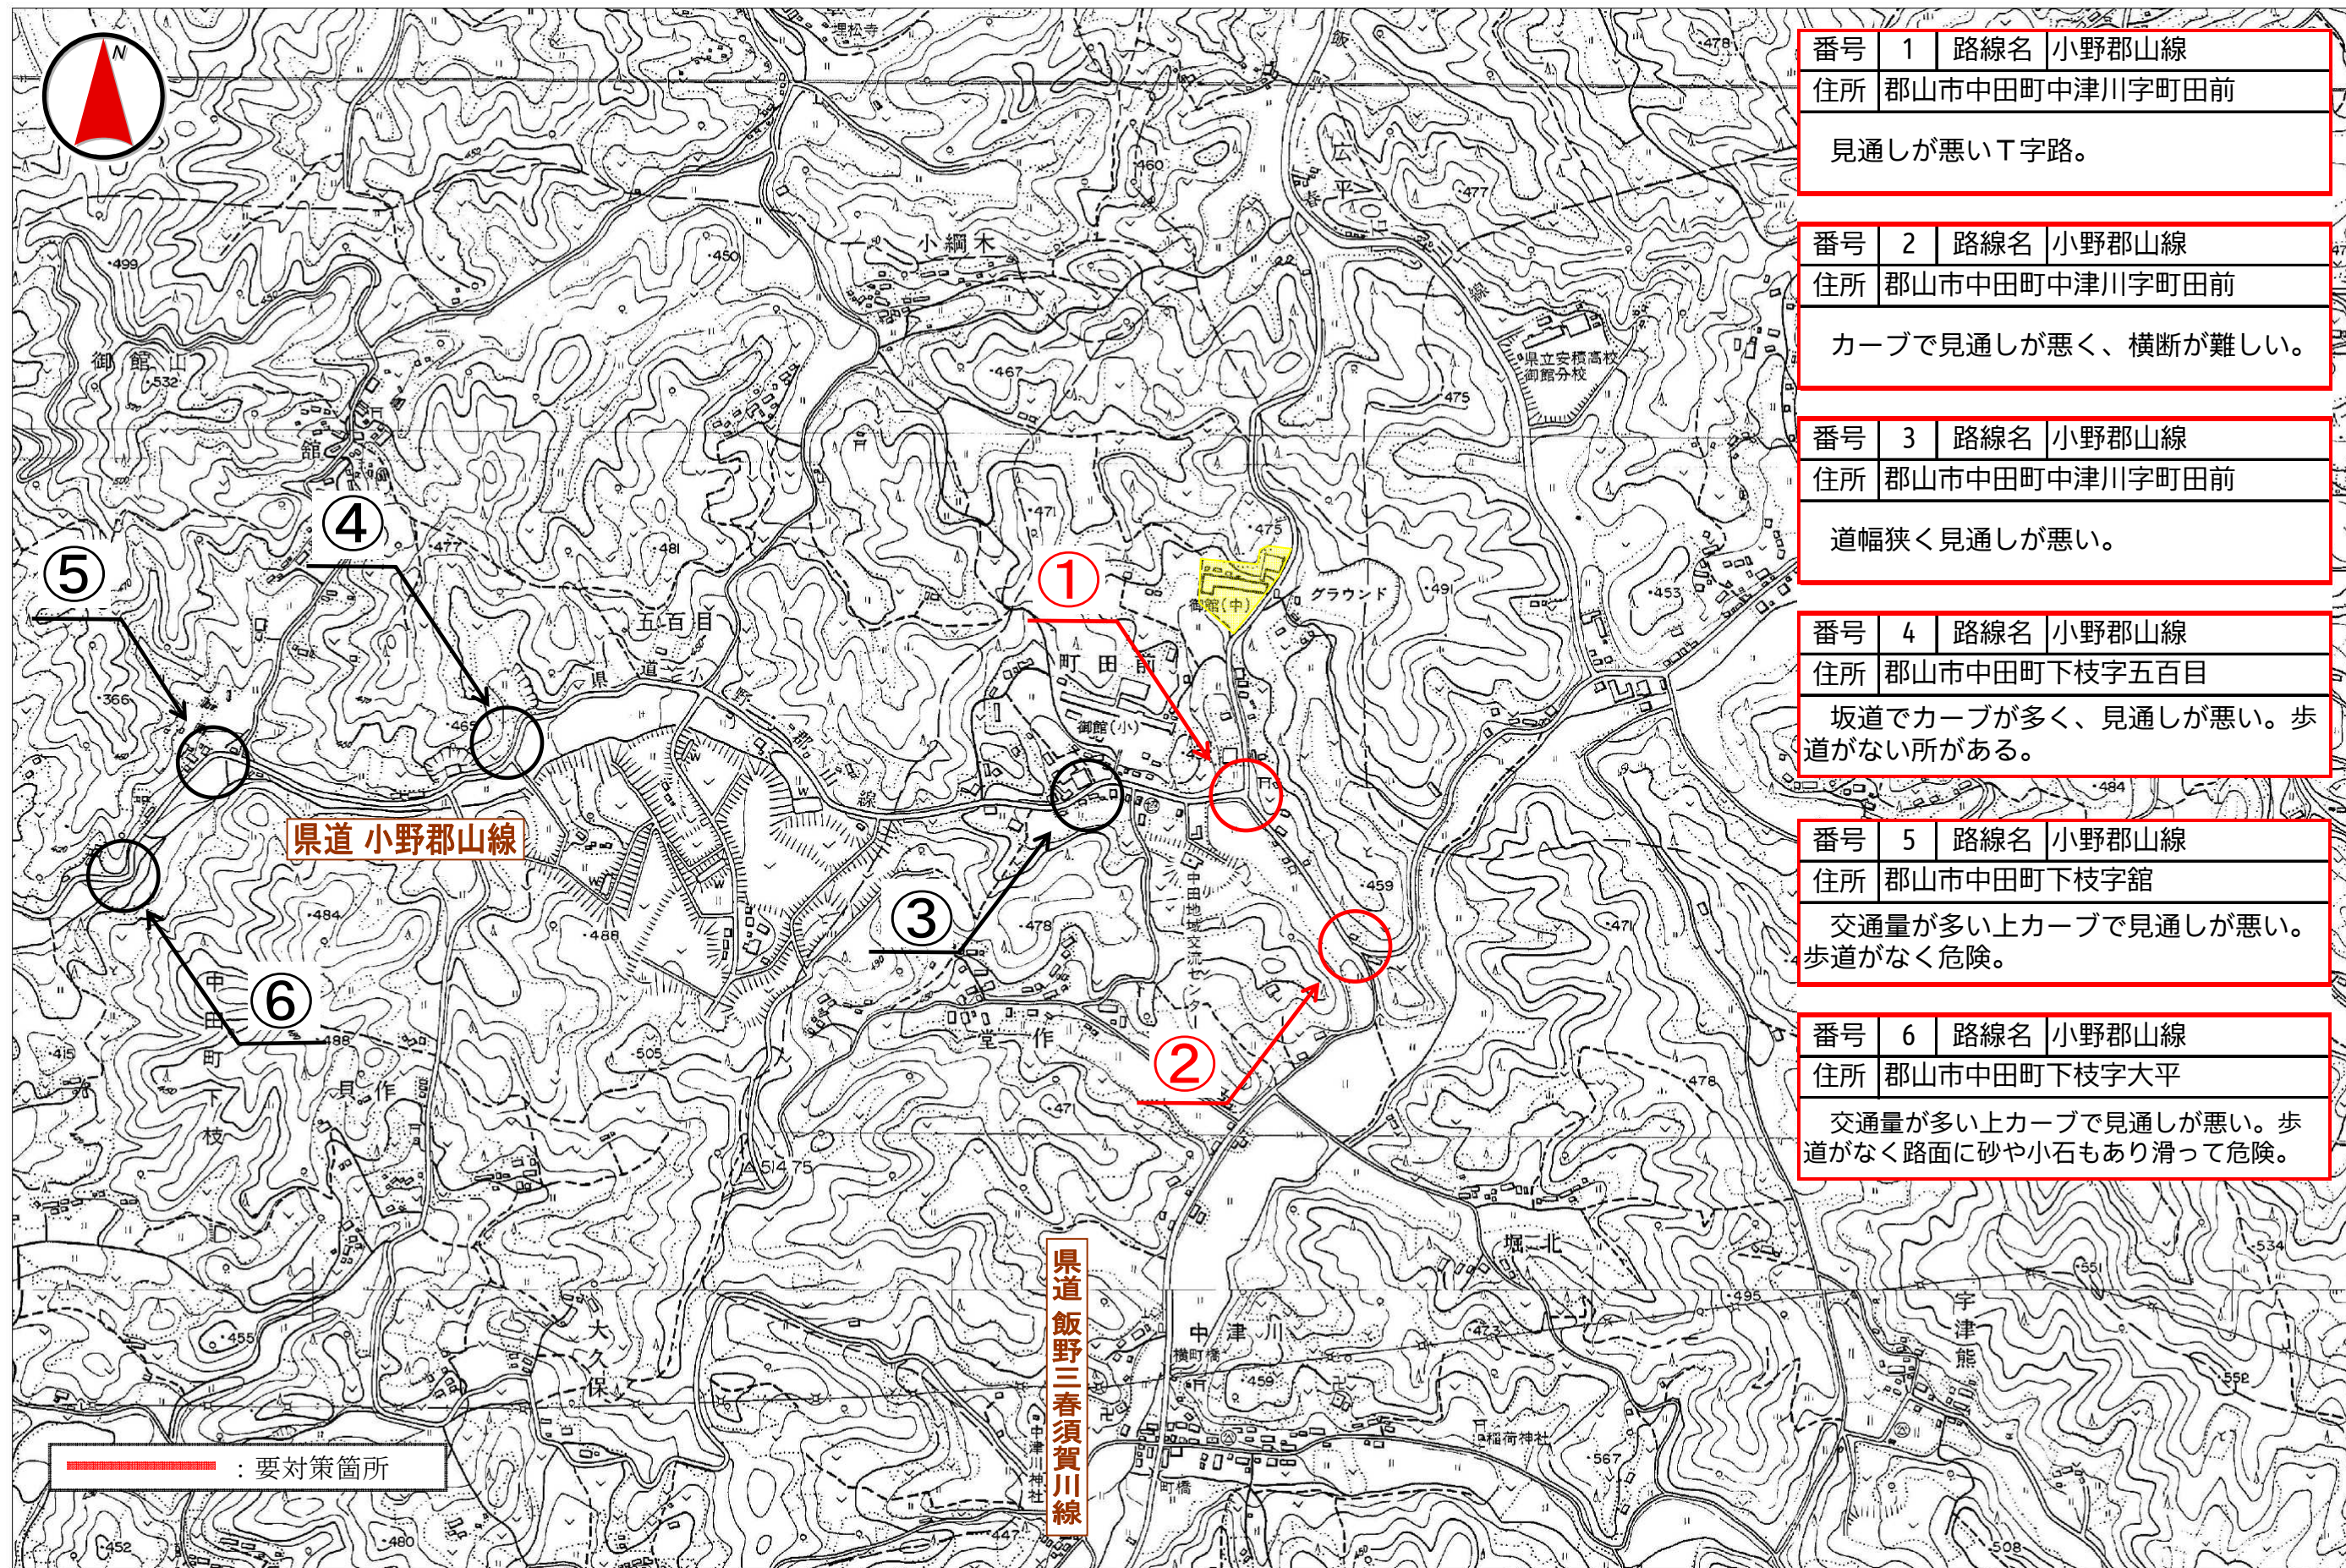

通学路対策箇所図 (御詔中学校)

上

三 春 町

通学路対策箇所図 (御館中学校)

中央

番号	1	路線名	小野郡山線
住所	郡山市中田町中津川字町田前		
見通しが悪いT字路。			

番号	2	路線名	小野郡山線
住所	郡山市中田町中津川字町田前		
カーブで見通しが悪く、横断が難しい。			

番号	3	路線名	小野郡山線
住所	郡山市中田町中津川字町田前		
道幅狭く見通しが悪い。			

番号	4	路線名	小野郡山線
住所	郡山市中田町下枝字五百目		
坂道でカーブが多く、見通しが悪い。歩道がない所がある。			

番号	5	路線名	小野郡山線
住所	郡山市中田町下枝字館		
交通量が多い上カーブで見通しが悪い。歩道がなく危険。			

番号	6	路線名	小野郡山線
住所	郡山市中田町下枝字大平		
交通量が多い上カーブで見通しが悪い。歩道がなく路面に砂や小石もあり滑って危険。			

県道飯野三春須賀川線

県道小野郡山線

通学路対策箇所図 (御詔中学校)

下

通学路对策箇所図 (御詔中学校)

左

 : 要対策箇所

通学路对策箇所図（御詔中学校）

左下

通学路対策箇所図 (御詔中学校)

右

 : 要対策箇所