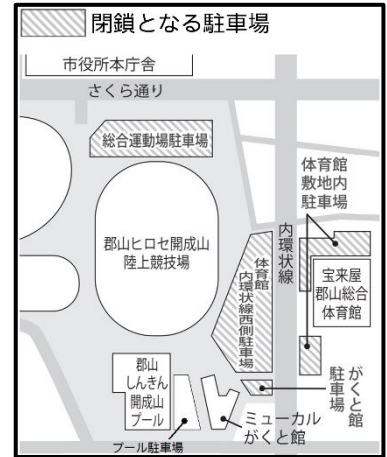

「令和6年度における駐車場閉鎖」のお知らせ

2024年3月25日

開成山地区体育施設整備事業の改修工事に伴い、令和6年4月1日から令和7年3月31日までの期間において、宝来屋 郡山総合体育館の内環状線西側駐車場及びミュージカルがくと館駐車場等を閉鎖するため、駐車場が使用できなくなります。

施設利用者の皆様にはご不便とご迷惑をおかけしますが、ご理解とご協力のほどよろしくお願いいたします。

- 閉鎖期間 令和6年4月1日から令和7年3月31日まで
※工事の進捗状況によっては変更となる場合があります。
- 閉鎖場所 (1) 宝来屋 郡山総合体育館の内環状線西側駐車場
(2) ミュージカルがくと館駐車場
(3) 宝来屋 郡山総合体育館敷地内駐車場
(4) 総合運動場駐車場

- 留意事項 (1) 閉鎖期間中はミュージカルがくと館専用の駐車場はありませんので、施設を利用する方は公共交通機関等のご利用をお願いいたします。
(2) 車を使用される方は近隣の公共施設駐車場や民間駐車場に空きがある場合には、そちらをご利用ください。

近隣の公共施設駐車場	収容台数	使用可能時間	距離
上下水道局西側駐車場 (無料) (旧豊田貯水池南側)	50台	6:00~18:00 入出場可	約550m (徒歩約8分)
開成山公園西側駐車場 (有料) (国道49号側)	普通車137台 大型車4台	入場時間 5:00~22:00 24時間 出場可	約700m (徒歩約10分)
麓山地区立体駐車場 (有料)	568台	入場時間 7:30~23:00 24時間 出場可	約1,300m (徒歩約18分)

- ※1 各駐車場の開放時間、料金等の詳細はWebサイトをご確認ください。
- ※2 郡山しんきん開成山プール駐車場はプールの利用者が優先となります。
混雑時にはプールの利用者が駐車できなくなる恐れがあるため、利用はご遠慮ください。
- ※3 駐車場閉鎖期間中は施設周辺の駐車場が不足することが予想され、近隣の駐車場も満車により駐車できない可能性があります。
- ※4 市役所駐車場は市役所の利用者が優先となります。
市役所の閉庁時には、郡山市役所駐車場 (有料) の利用も可能です。