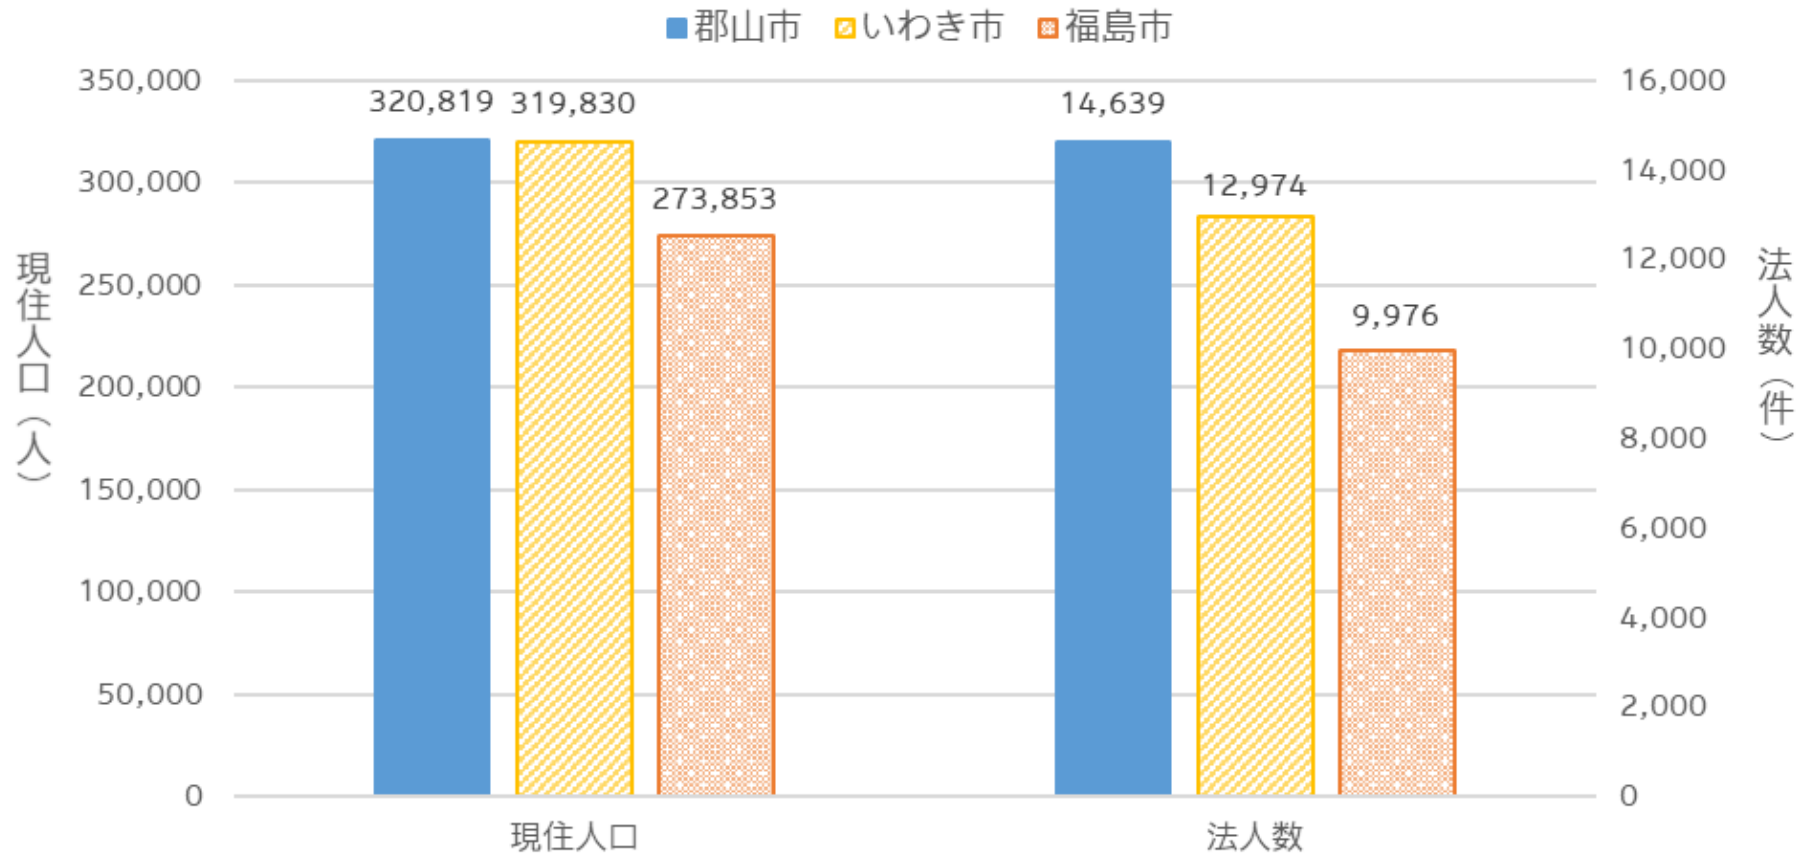

【県内3中核市】現住人口と法人数の比較

現住人口 (2024年3月1日現在 出典: 各市統計データ)

法人数 (2024年2月29日現在 出典: 国税庁ホームページ)