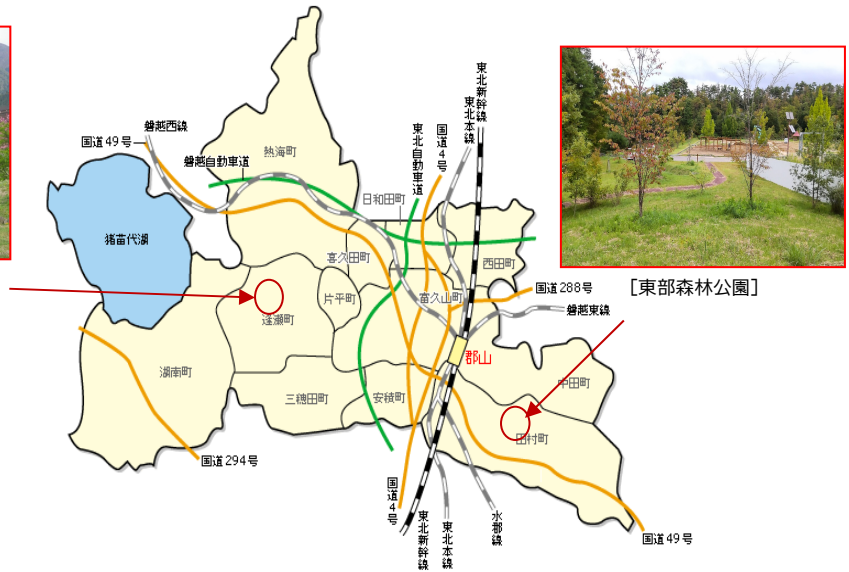

※ウェブサイト URL : <https://www.city.koriyama.lg.jp/site/keiyakuportal/99867.html>

2024（令和6）年に郡山市は市制施行100周年を迎えます！！

ひらけ 未来へ こおりやま

3 位置図

【高篠山森林公園】

【東部森林公園】

4 各森林公園の概要

【高篠山森林公園】

- 1 所在地：郡山市逢瀬町多田野字高篠 1-6
- 2 開設年月：1995（H7）年4月
- 3 敷地面積：67.0ha
- 4 施設情報：
 - 管理棟、森の体育館、炊事棟、遊歩道、
 - バンガロー6棟、屋外トイレ2棟、
 - テントサイト14区画（大2、中5、小7）
 - 4月1日から11月30日まで開園
 - （12～3月は冬季休園）

【東部森林公園】

- 1 所在地：郡山市田村町金沢字大六 149-1
- 2 開設年月：2011（H23）年6月
- 3 敷地面積：34.9ha
- 4 施設情報：
 - 管理棟、炊事棟、自由広場、遊歩道、
 - 見晴台、展望台、パーゴラ、
 - 屋外トイレ2棟、野鳥観察施設
 - 年間を通して開園
 - （年末年始期間を除く）