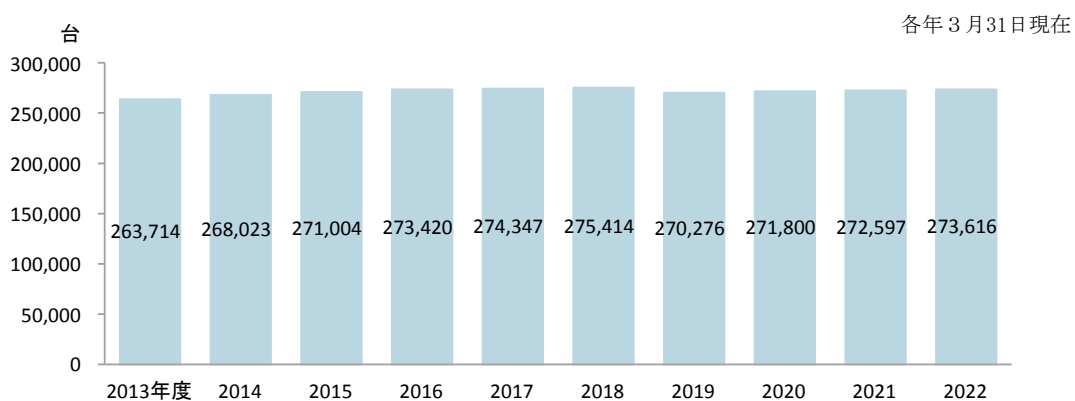

9 交通・運輸

●市内交通事故件数

資料：郡山市統計書、セーフコミュニティ課
郡山警察署、郡山北警察署

●自動車運転免許者数

資料：郡山市統計書
郡山警察署

※推計人口は各年10月1日現在(統計書準拠)

●自動車保有台数

※貨物、乗合、乗用、特殊、小型二輪、軽自動車の合計