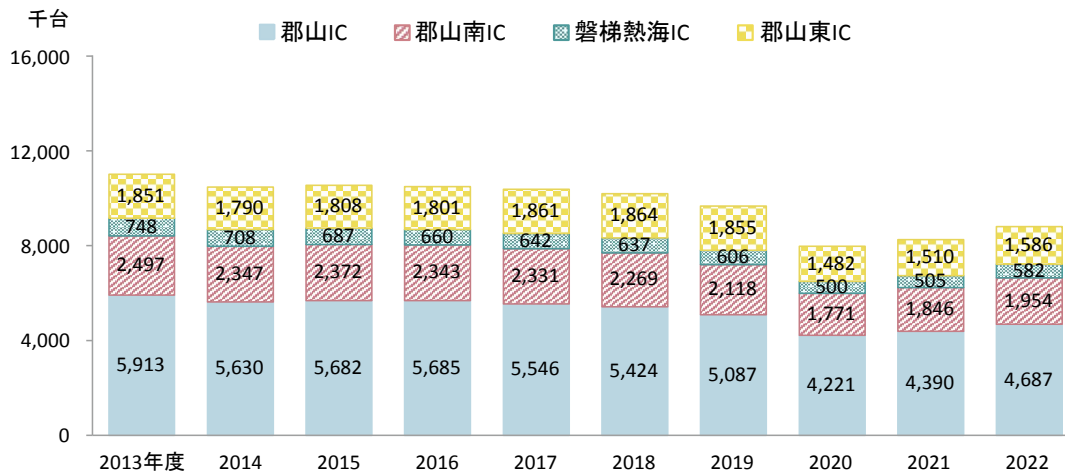

資料：郡山市統計書
東北運輸局福島運輸支局

グラフ郡山「データブック」2024

●郡山駅利用者数

※1日平均の乗車人数より算出
資料：郡山市統計書、東日本旅客鉄道(株)ウェブサイト

●バス利用者数と営業キロ数

資料：郡山市統計書、総合交通政策課

●インターチェンジ交通量

資料：郡山市統計書
東日本高速道路(株)東北支社 郡山管理事務所