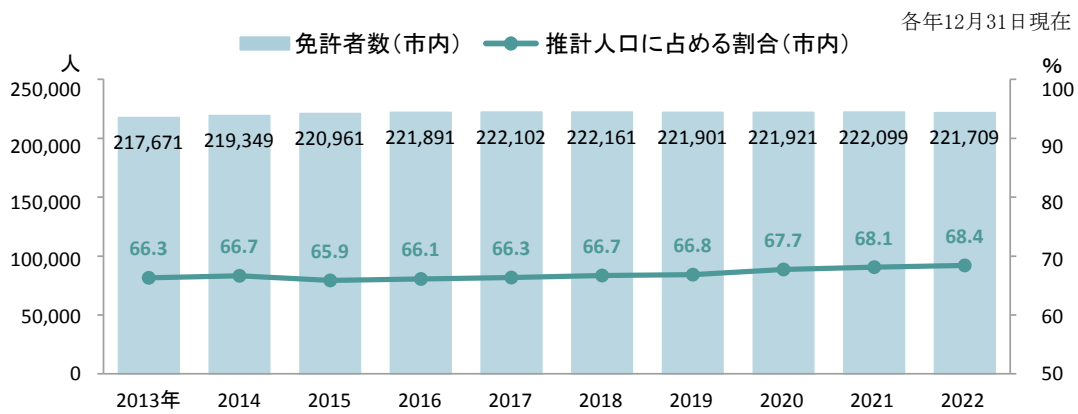

9 交通・運輸

●市内交通事故件数

資料：郡山市統計書、セーフコミュニティ課
郡山警察署、郡山北警察署

●自動車運転免許者数

資料：郡山市統計書
郡山警察署

※推計人口は各年10月1日現在(統計書準拠)

●自動車保有台数

※貨物、乗合、乗用、特殊、小型二輪、軽自動車の合計