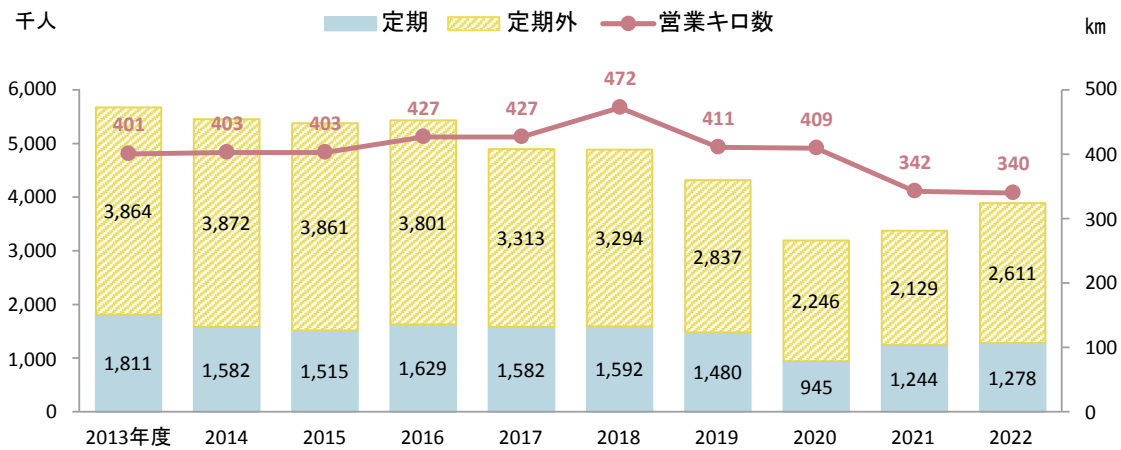

資料：郡山市統計書
東北運輸局福島運輸支局

グラフ郡山「データブック」2024

●郡山駅利用者数

※1日平均の乗車人数より算出
資料：郡山市統計書、東日本旅客鉄道(株)ウェブサイト

●バス利用者数と営業キロ数

資料：郡山市統計書、総合交通政策課

●インターチェンジ交通量

資料：郡山市統計書
東日本高速道路(株)東北支社 郡山管理事務所