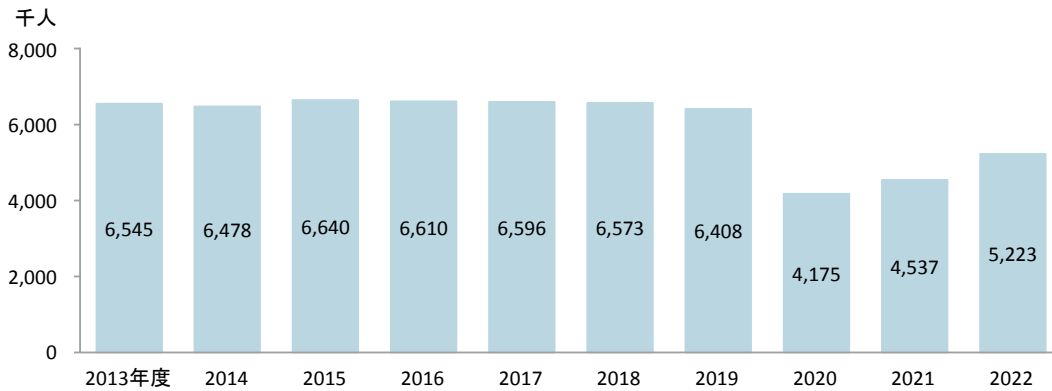

グラフ郡山「データブック」2024

●郡山駅利用者数

※1日平均の乗車人数より算出
資料：郡山市統計書、東日本旅客鉄道(株)ウェブサイト