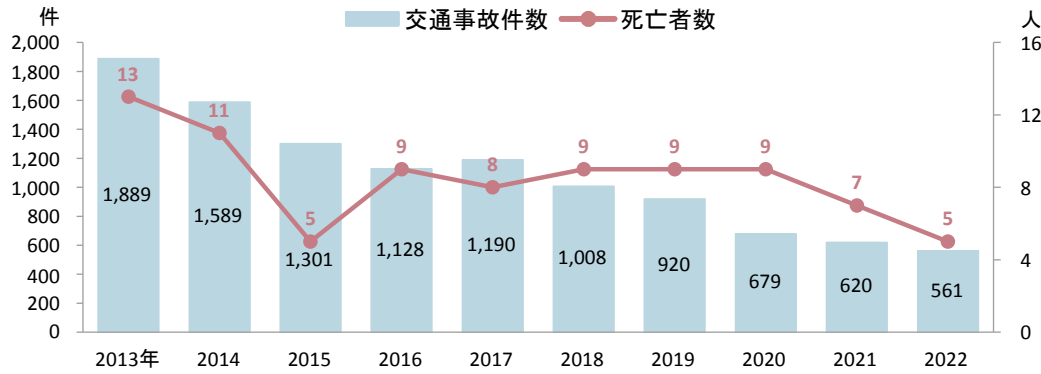

9 交通・運輸

●市内交通事故件数

資料：郡山市統計書、セーフコミュニティ課
郡山警察署、郡山北警察署

●自動車運転免許者数

資料：郡山市統計書
郡山警察署

※推計人口は各年10月1日現在(統計書準拠)

●自動車保有台数

※貨物、乗合、乗用、特殊、小型二輪、軽自動車の合計