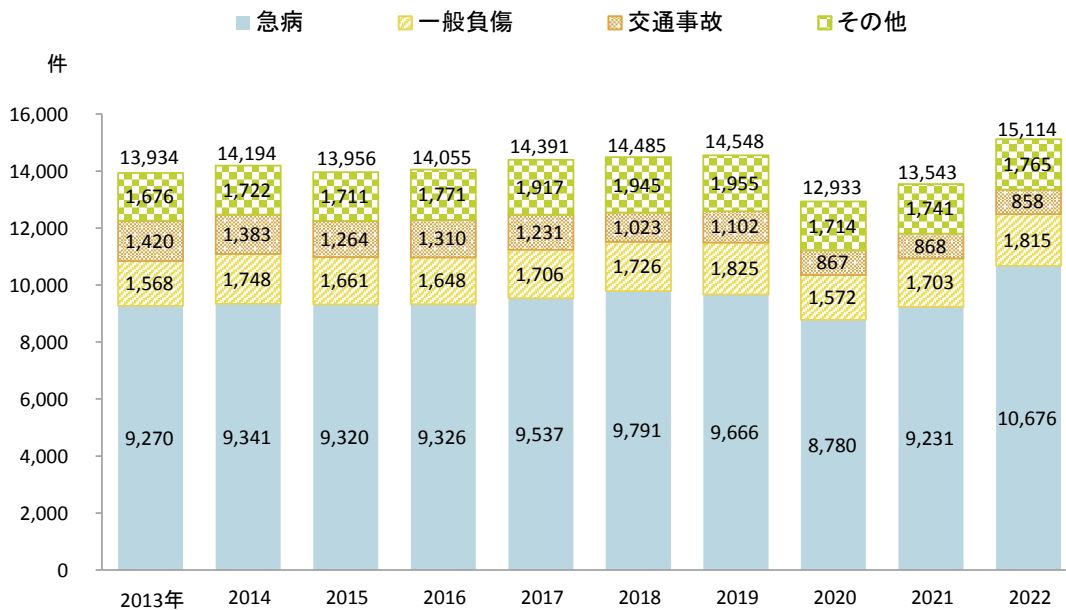

14 消防

●火災発生件数

※「死者」数には自殺者数を含まない

資料：郡山地方広域消防組合

●救急出動件数

資料：郡山市統計書

郡山地方広域消防組合