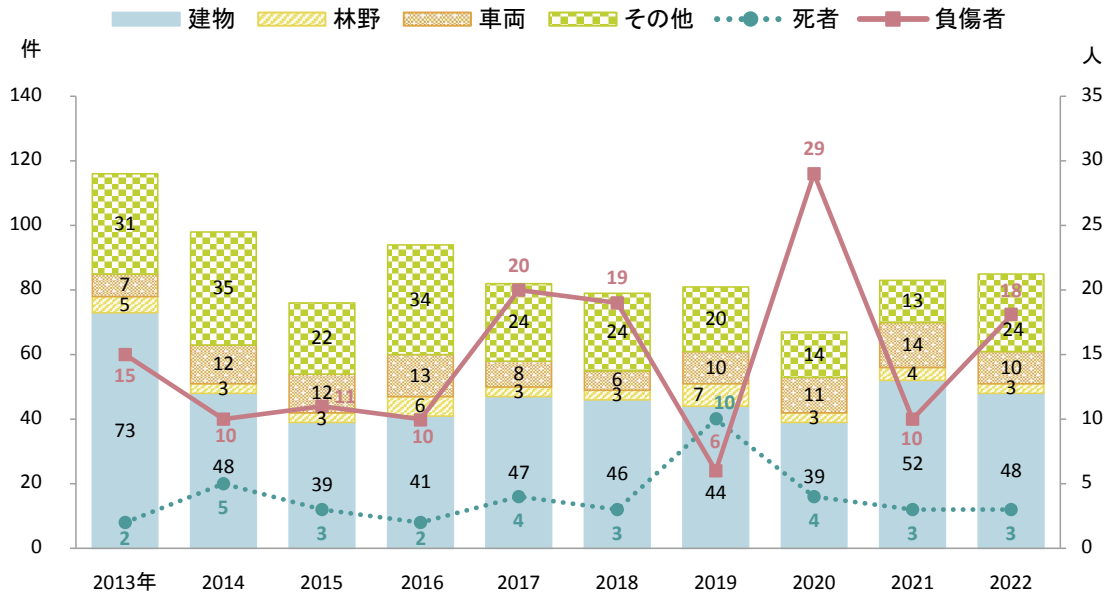

14 消防

●火災発生件数

※「死者」数には自殺者数を含まない

資料：郡山地方広域消防組合

●救急出動件数

資料：郡山市統計書

郡山地方広域消防組合