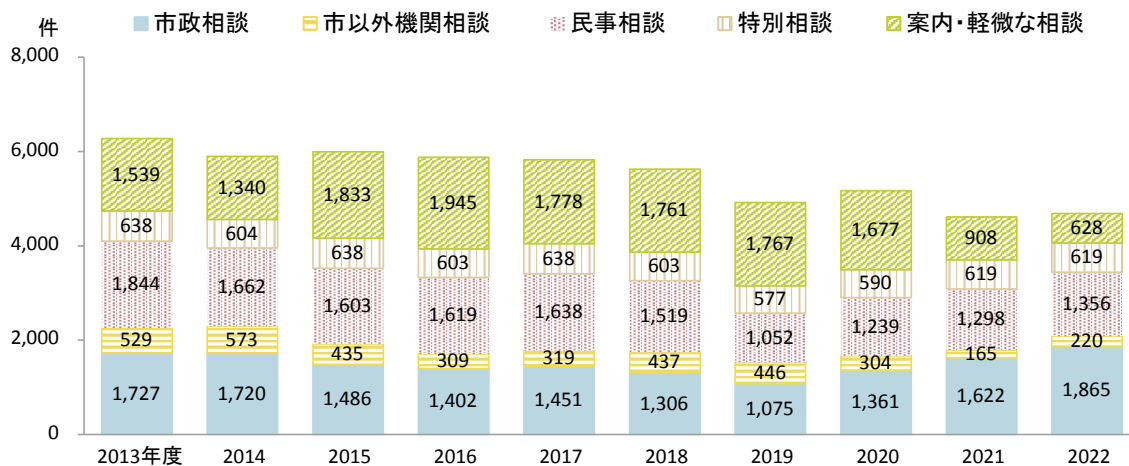

●町内会加入率

資料：市民・NPO活動推進課

●市民相談件数

※市政相談：市の行政に関する相談
 ※市以外機関相談：市以外の機関に関する相談
 ※民事相談：相続や結婚離婚等民事の内容の相談
 ※特別相談：市民相談センターで行っている弁護士、司法書士等の特別相談
 ※案内・軽微な相談：市の業務内容や制度の一般的な説明、相談窓口の案内、短時間で解決した事案等

資料：市民・NPO活動推進課

●NPO法人数

資料：市民・NPO活動推進課