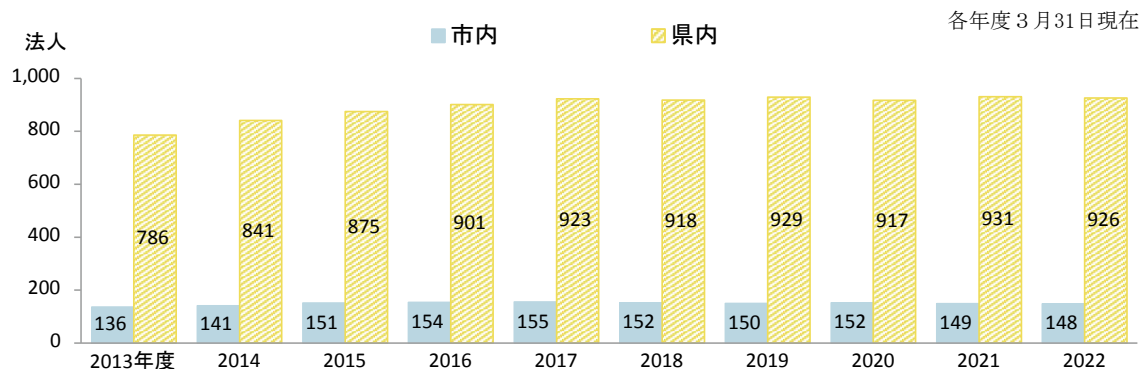

●町内会加入率

資料：市民・NPO活動推進課

●市民相談件数

※市政相談：市の行政に関する相談
 ※市以外機関相談：市以外の機関に関する相談
 ※民事相談：相続や結婚離婚等民事の内容の相談
 ※特別相談：市民相談センターで行っている弁護士、司法書士等の特別相談
 ※案内・軽微な相談：市の業務内容や制度の一般的な説明、相談窓口の案内、短時間で解決した事案等

資料：市民・NPO活動推進課

●NPO法人数

資料：市民・NPO活動推進課