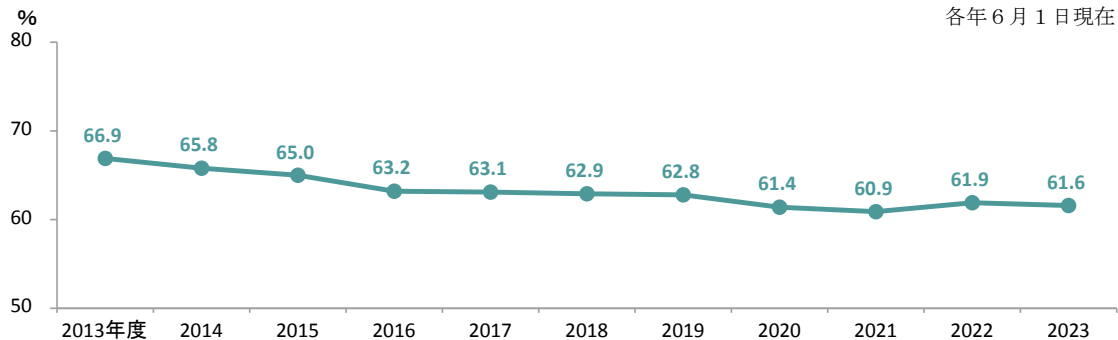

●町内会加入率

資料：市民・NPO活動推進課

●市民相談件数

※市政相談：市の行政に関する相談
 ※市以外機関相談：市以外の機関に関する相談
 ※民事相談：相続や結婚離婚等民事の内容の相談
 ※特別相談：市民相談センターで行っている弁護士、司法書士等の特別相談
 ※案内・軽微な相談：市の業務内容や制度の一般的な説明、相談窓口の案内、短時間で解決した事案等

資料：市民・NPO活動推進課

●NPO法人数

資料：市民・NPO活動推進課