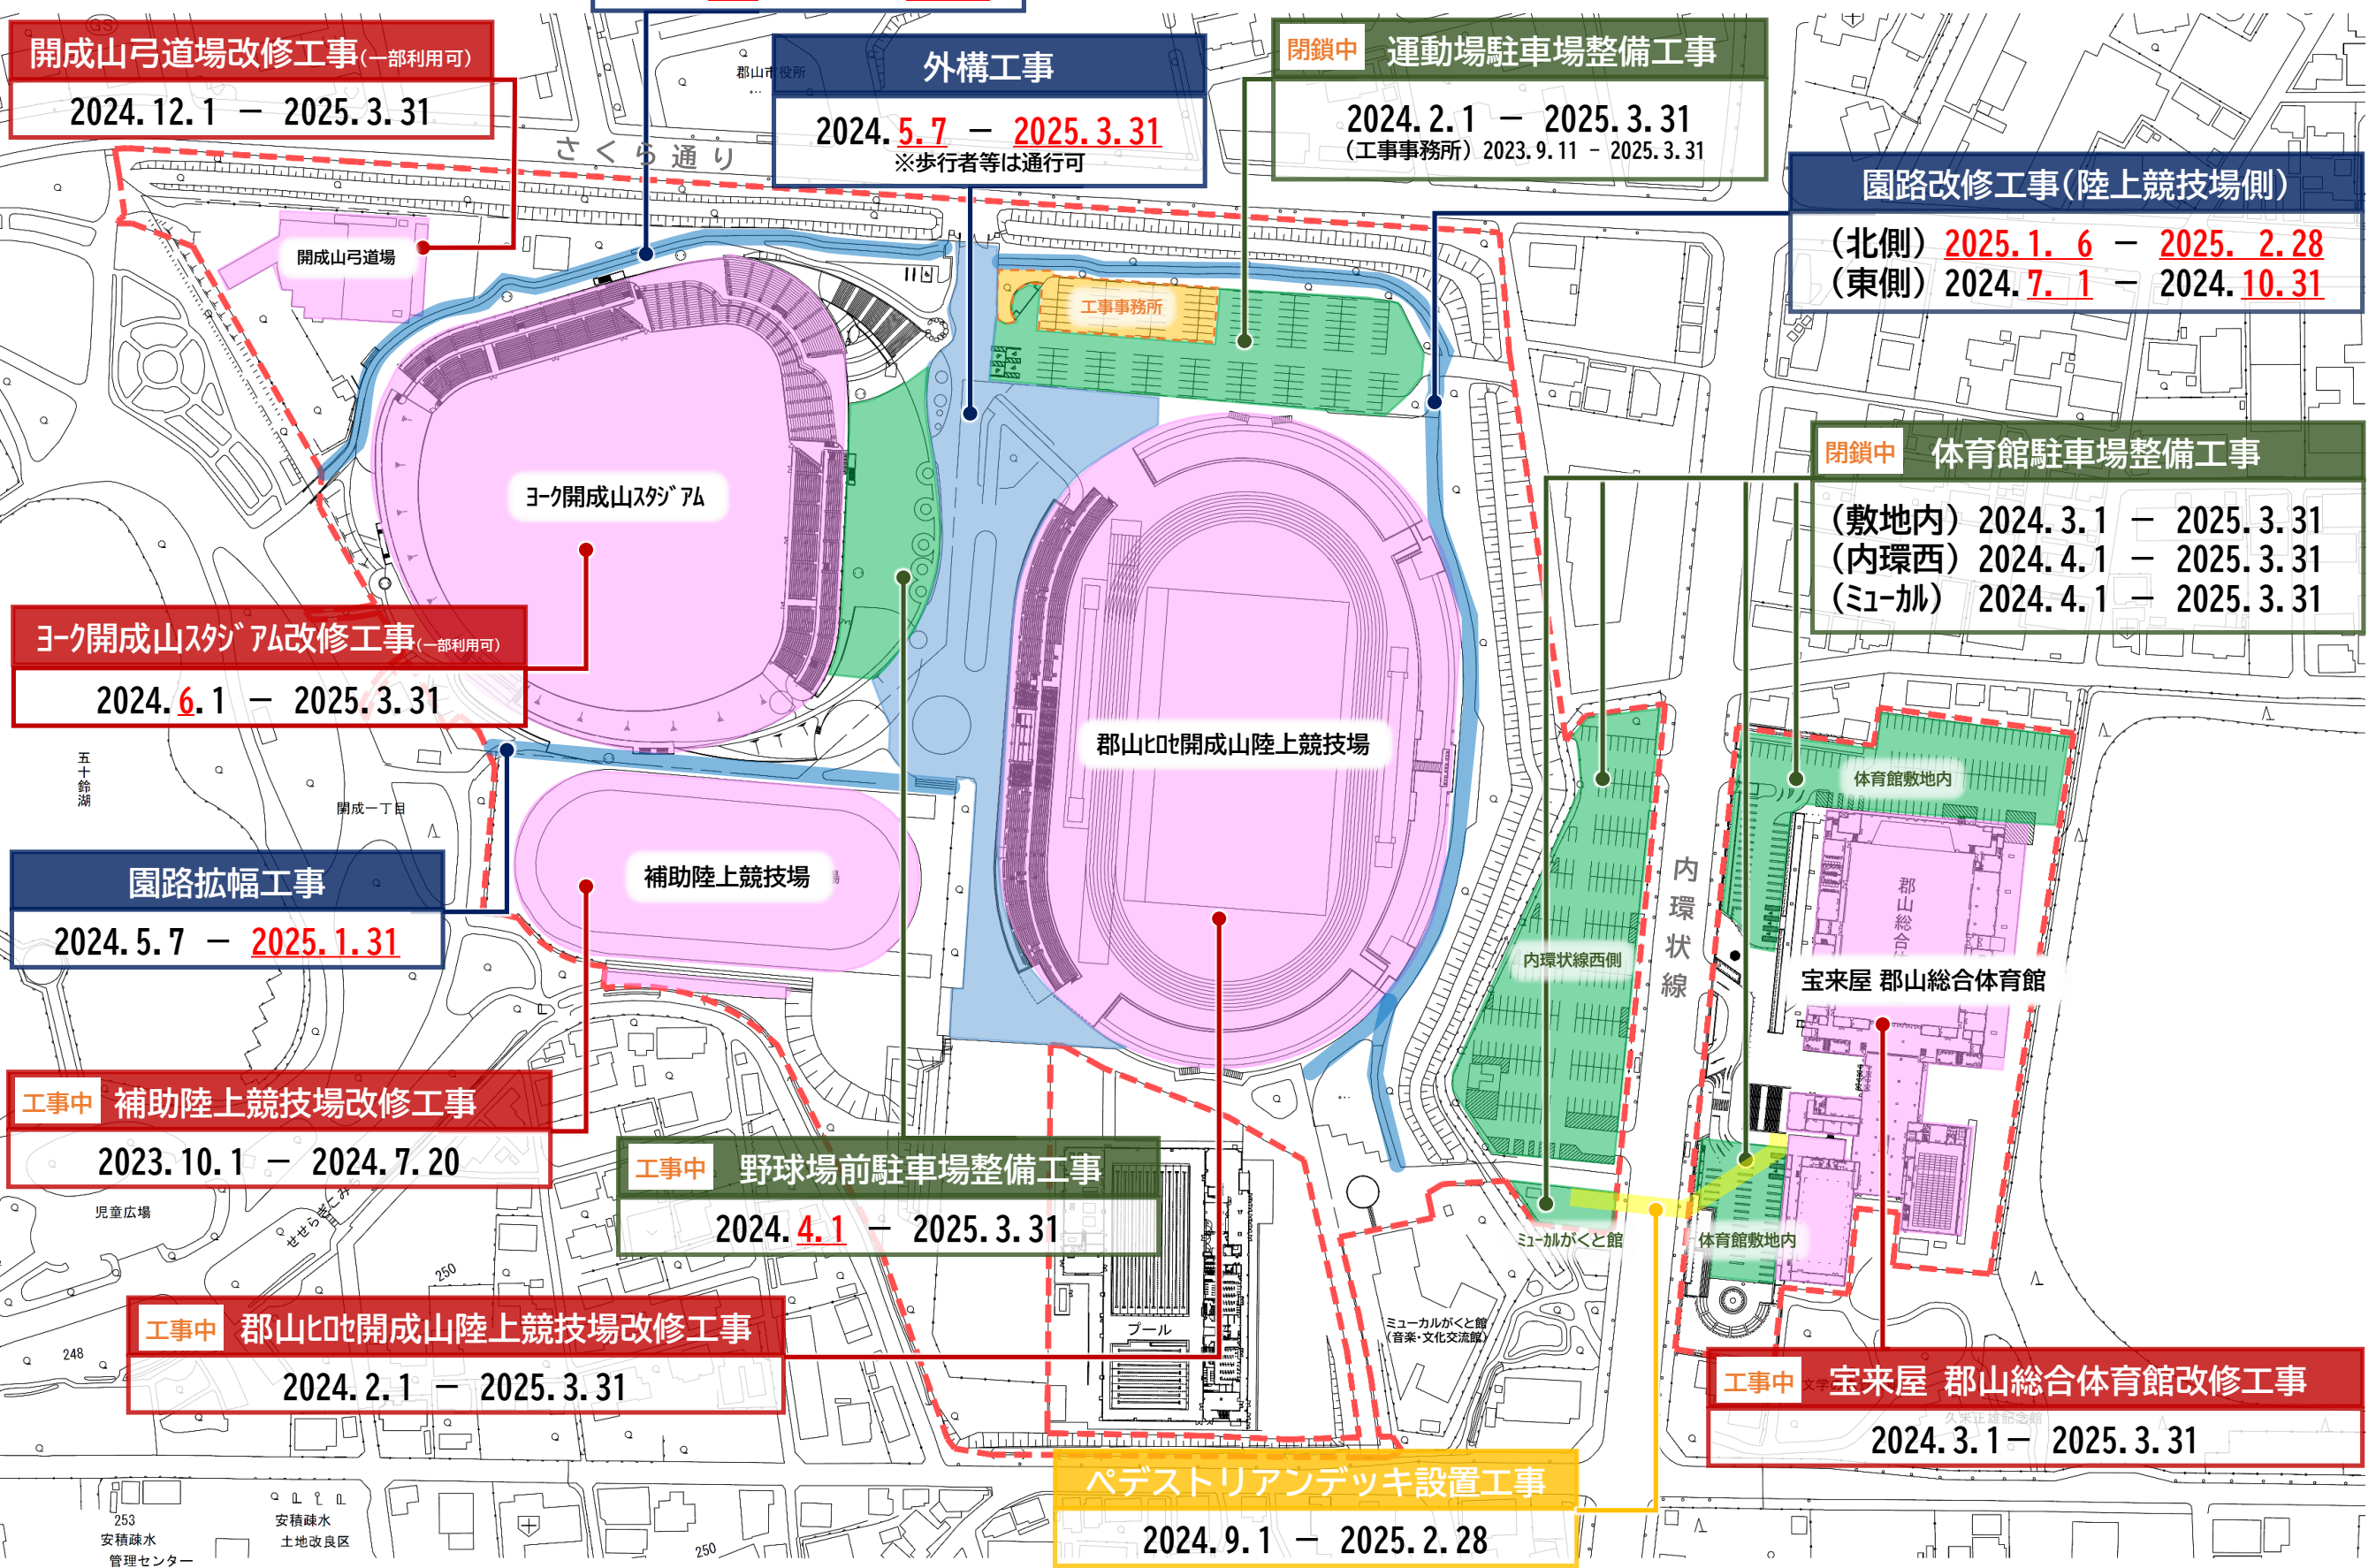

◎朱書き・下線部分が変更箇所になります

園路改修工事(野球場側)

2024. 7.1 - 2024. 12.31

外構工事

2024. 5.7 - 2025.3.31

※歩行者等は通行可

閉鎖中 運動場駐車場整備工事

2024. 2.1 - 2025. 3.31

(工事事務所) 2023. 9. 11 - 2025. 3. 31

園路改修工事(陸上競技場側)

(北側) 2025.1.6 - 2025.2.28

(東側) 2024.7.1 - 2024.10.31

閉鎖中 体育館駐車場整備工事

(敷地内) 2024. 3. 1 - 2025. 3. 31

(内環西) 2024. 4. 1 - 2025. 3. 31

(ミューカ) 2024. 4. 1 - 2025. 3. 31

開成山弓道場改修工事(一部利用可)

2024. 12.1 - 2025. 3.31

ヨーク開成山スタジアム改修工事(一部利用可)

2024. 6.1 - 2025. 3.31

園路拡幅工事

2024. 5.7 - 2025.1.31

工事中 補助陸上競技場改修工事

2023. 10.1 - 2024. 7.20

工事中 野球場前駐車場整備工事

2024. 4.1 - 2025. 3.31

工事中 郡山比叺開成山陸上競技場改修工事

2024. 2.1 - 2025. 3.31

ペDESTリANデッキ設置工事

2024. 9.1 - 2025. 2.28

工事中 宝来屋 郡山総合体育館改修工事

2024. 3.1 - 2025. 3.31