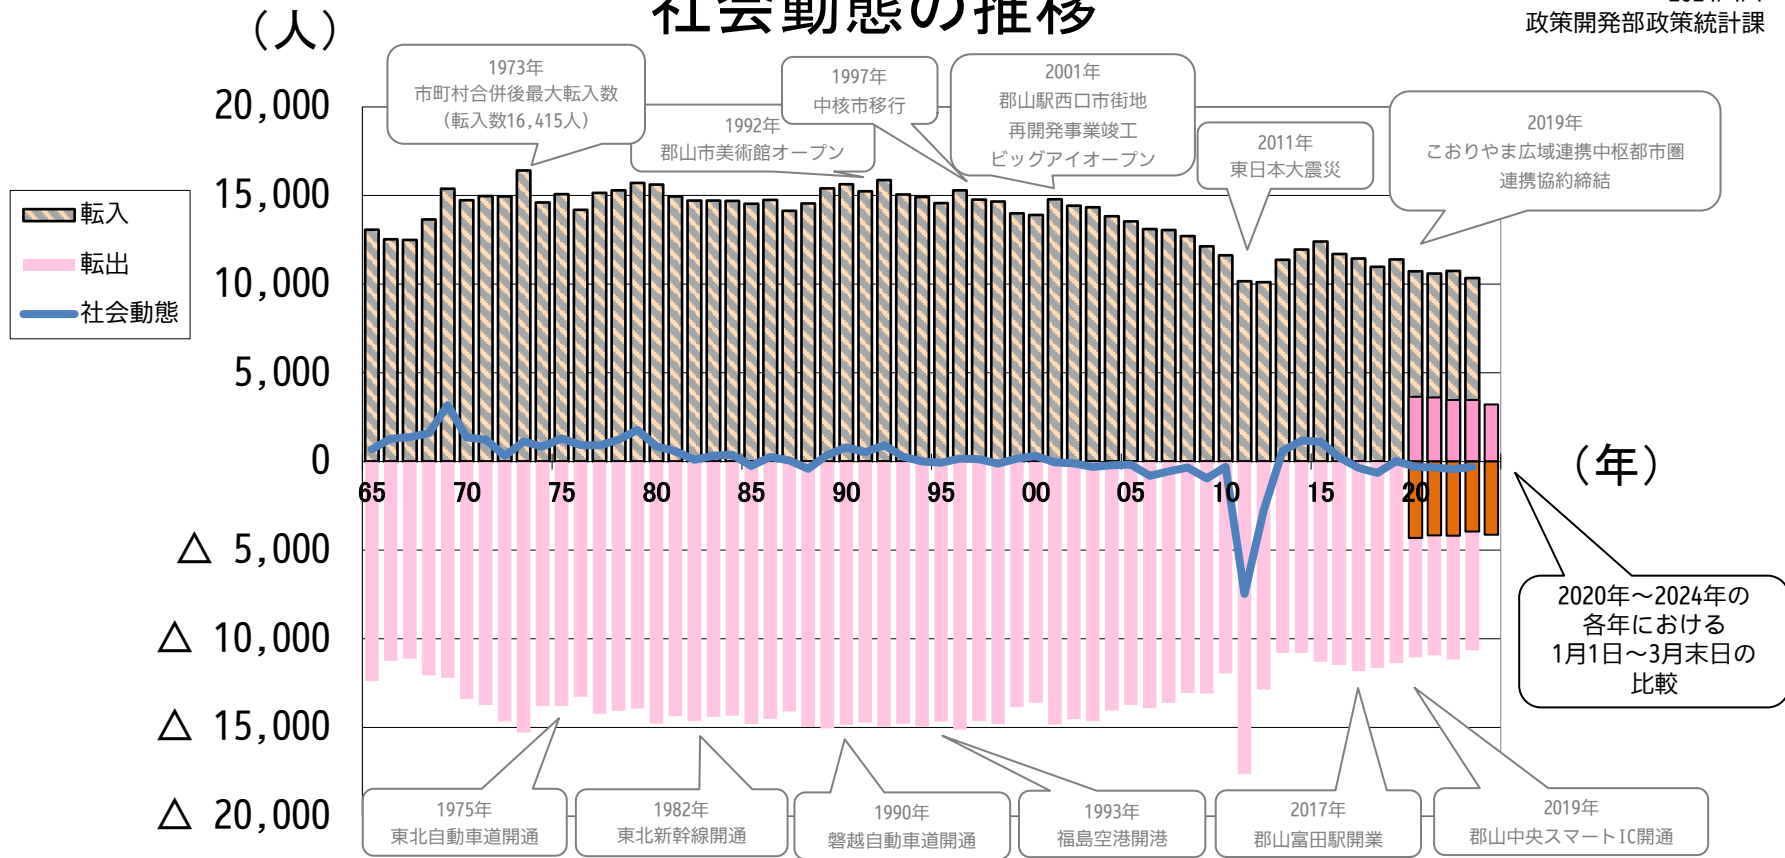

# 自然動態の推移

(人)

(年)

※1 1984年 市民文化センター開館    ※2 1991年 東山悠苑開設    ※3 2001年 ビッグアイオープン

出典：郡山市統計書  
総務省統計局「人口推計」

# 社会動態の推移

2024/4/1  
政策開発部政策統計課

出典：郡山市統計書