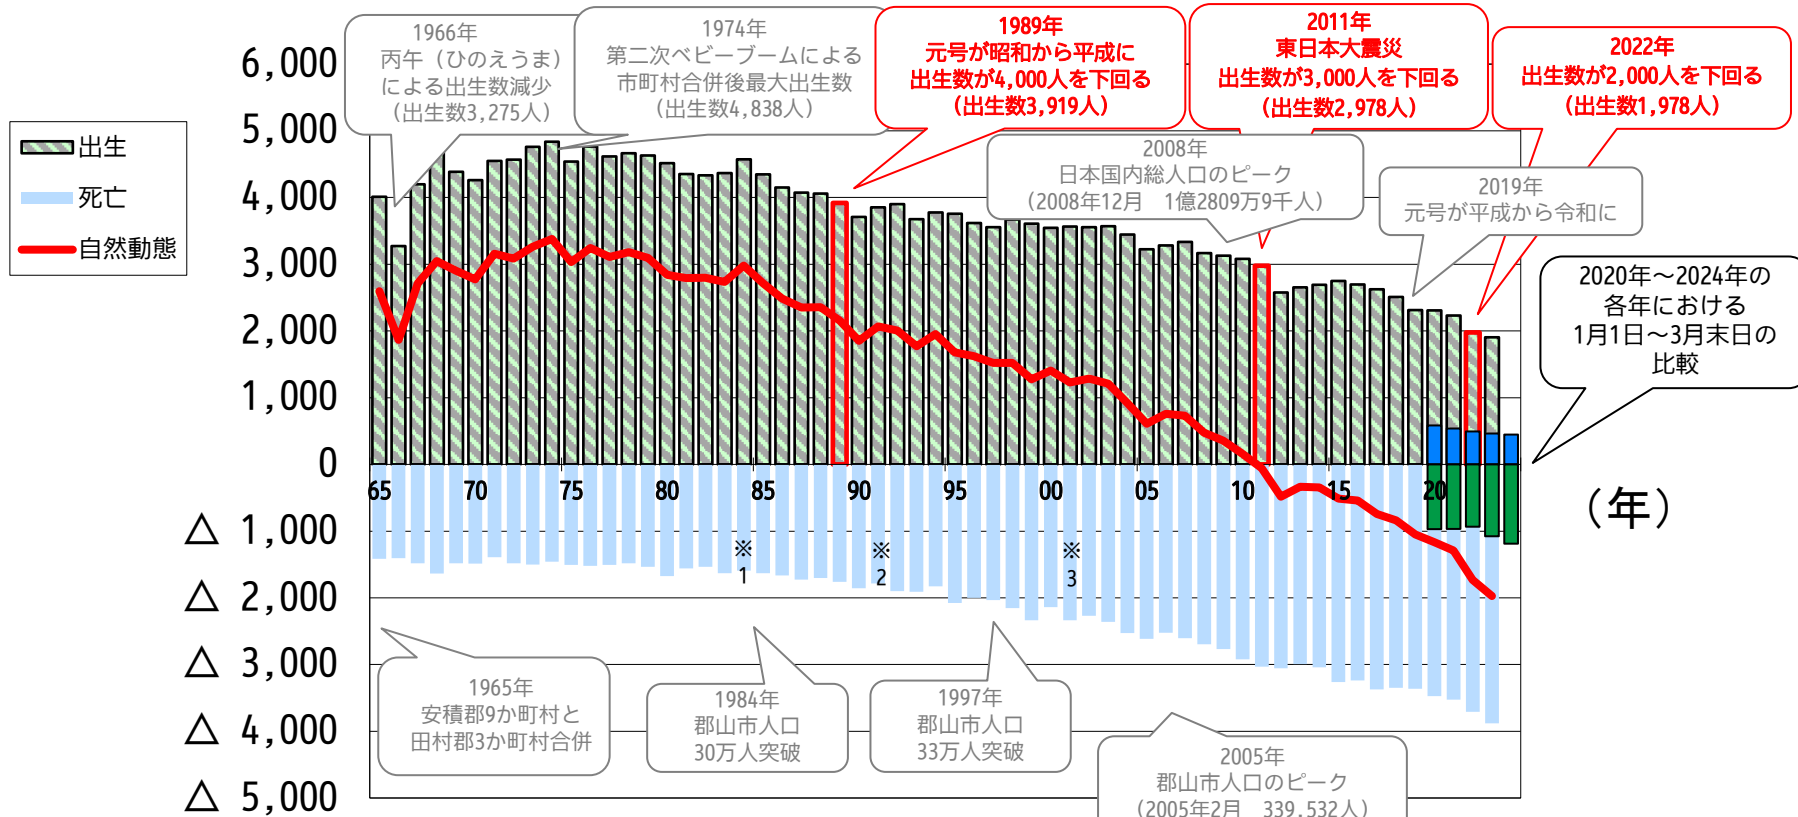

# 自然動態の推移

(人)

(年)

※1 1984年 市民文化センター開館    ※2 1991年 東山悠苑開設    ※3 2001年 ビッグアイオープン

出典：郡山市統計書  
総務省統計局「人口推計」

# 社会動態の推移

2024/4/1  
政策開発部政策統計課

出典：郡山市統計書