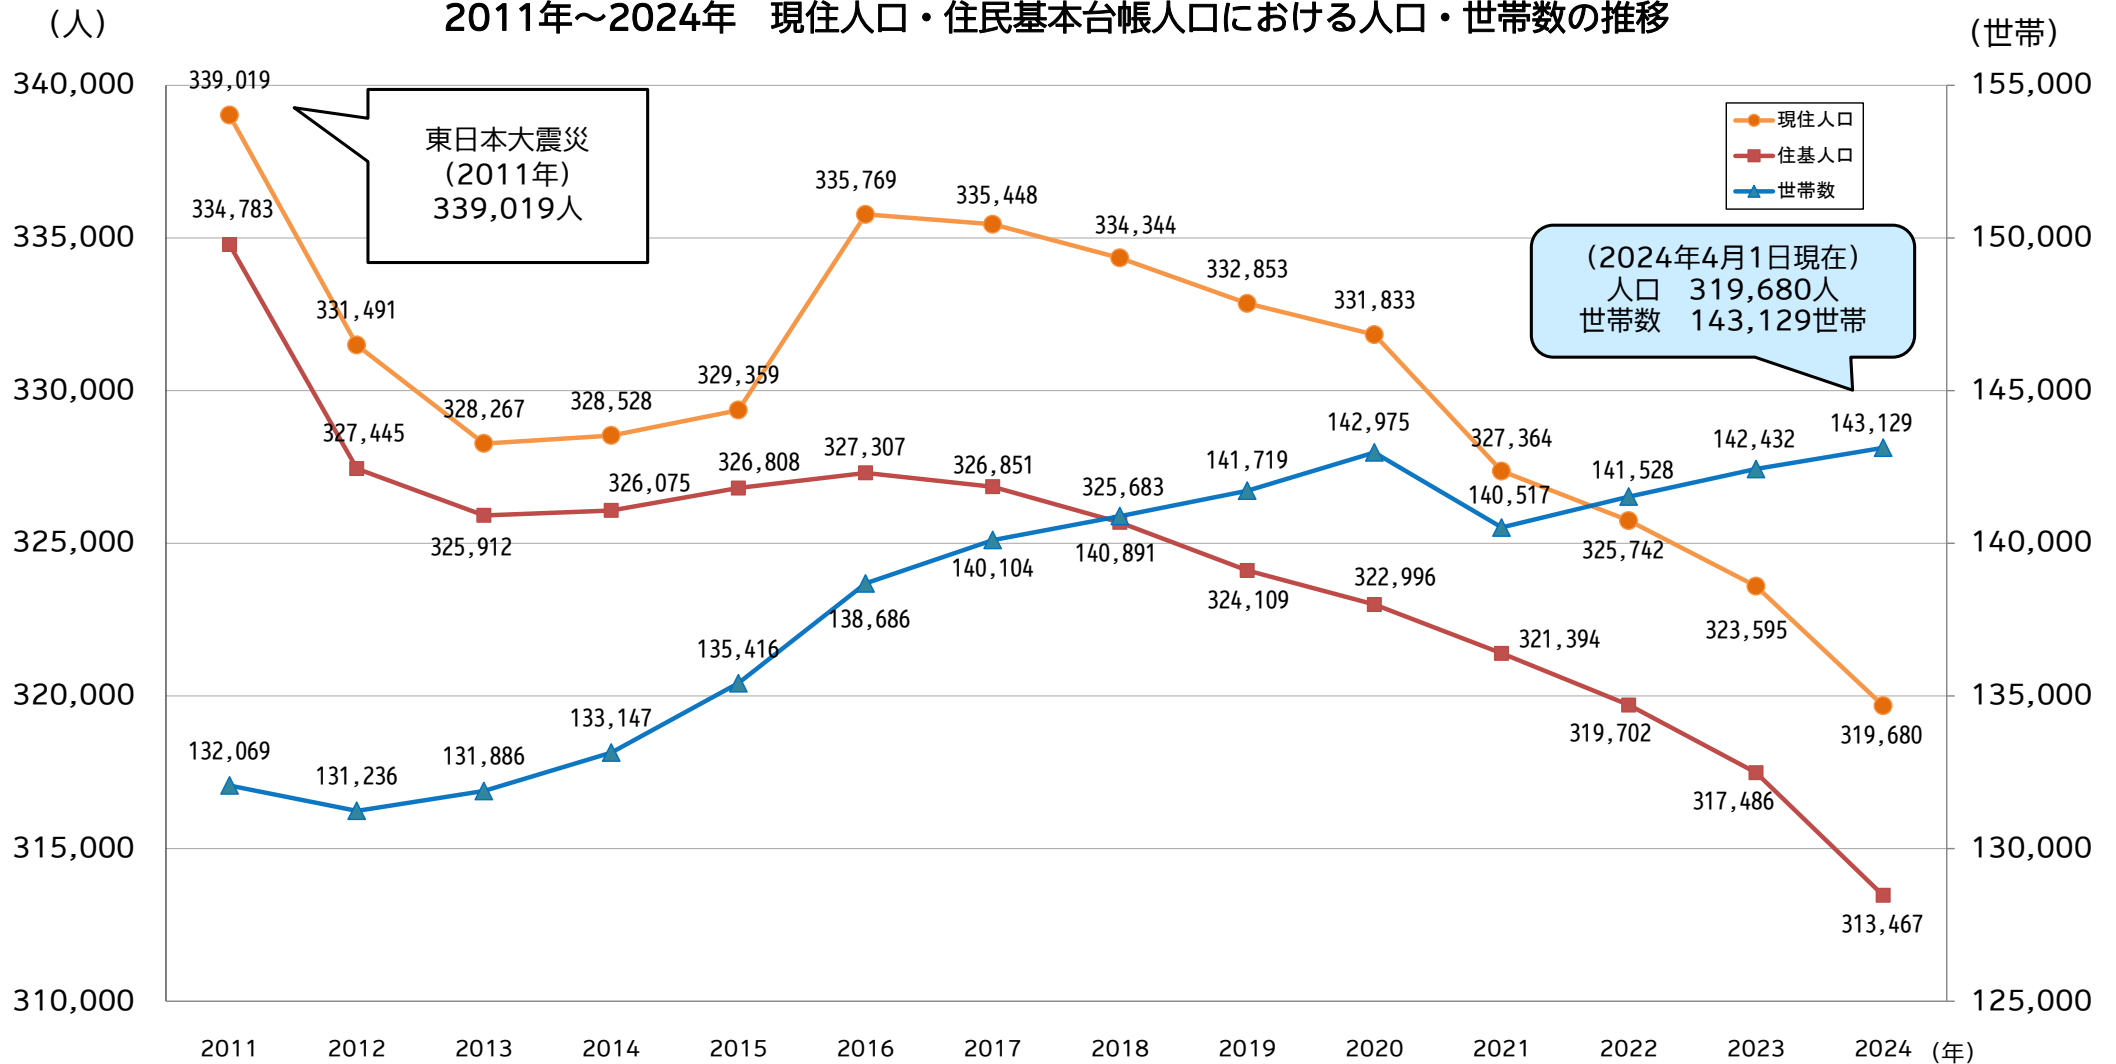

2011年～2024年 現住人口・住民基本台帳人口における人口・世帯数の推移

住民基本台帳人口：住民基本台帳に記載されている人数
 現住人口：(2020年国勢調査の人口) + (毎月の転入・転出・出生・死亡の届出数)
 世帯数：(2020年国勢調査の世帯数) + (住民基本台帳に基づく世帯数の月毎の増減)

出典：郡山市現住人口、郡山市統計書
 各年1月1日現在 (2024年現住人口及び住民基本台帳人口は指定月1日現在)
 (住民基本台帳人口は2013年から外国人含む)