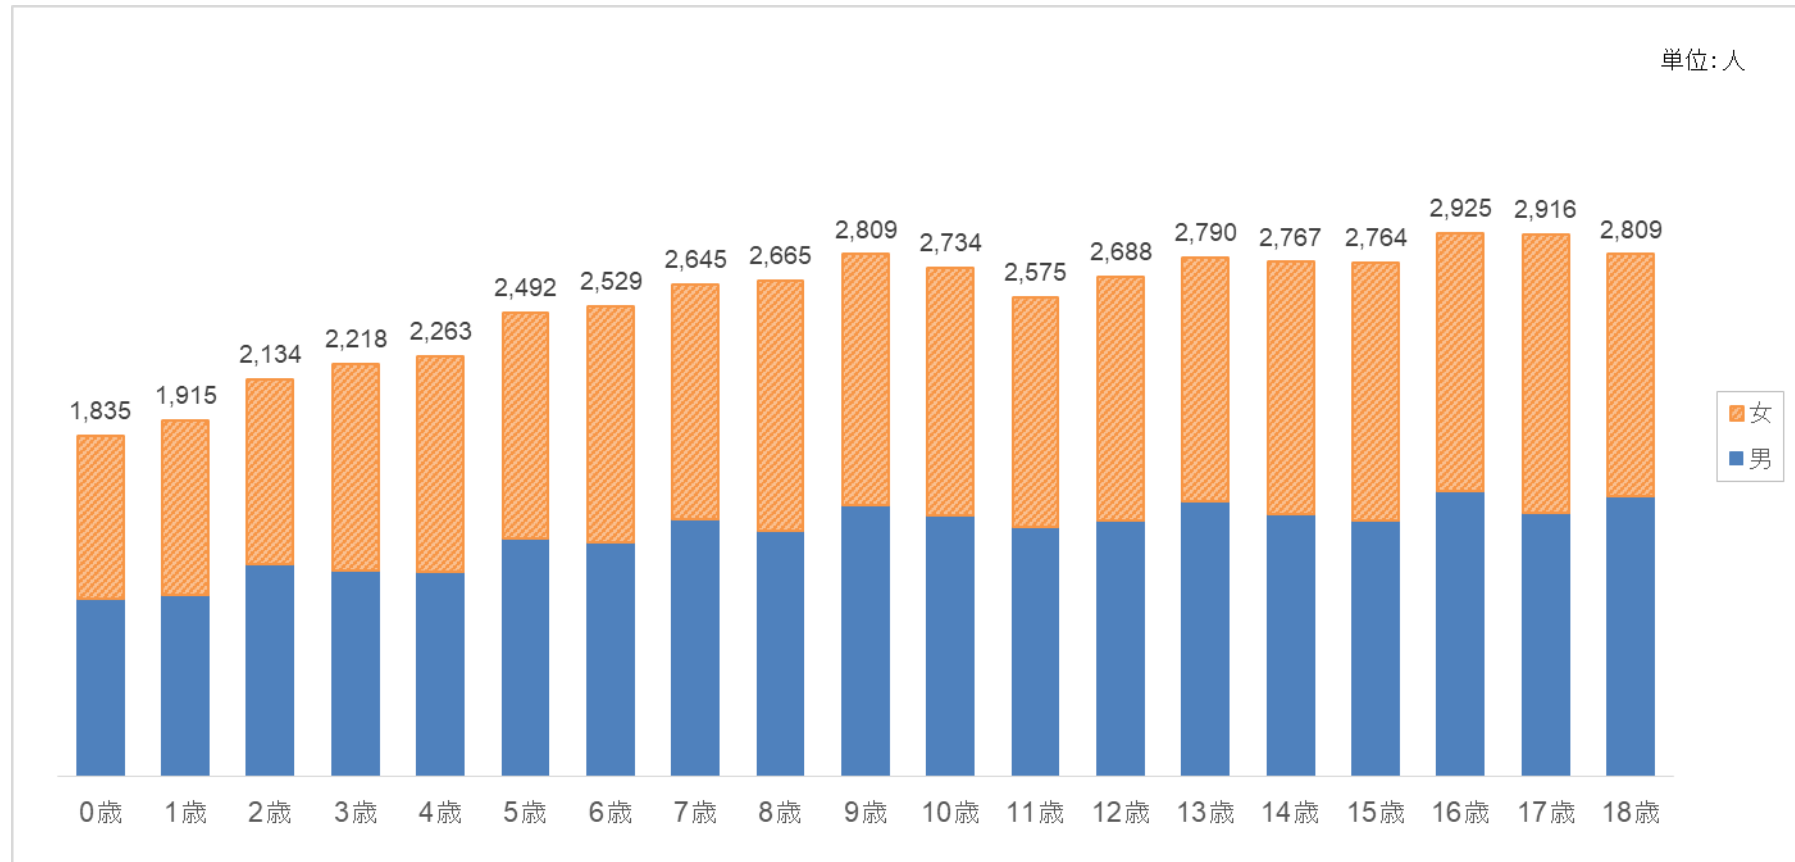

郡山市内 0歳～18歳人口(令和6年4月1日現在)

出典:郡山市 市民部 市民課
令和6年4月1日現在 住民基本台帳人口

	0歳	1歳	2歳	3歳	4歳	5歳	6歳	7歳	8歳	9歳	10歳	11歳	12歳	13歳	14歳	15歳	16歳	17歳	18歳	合計
男女計	1,835	1,915	2,134	2,218	2,263	2,492	2,529	2,645	2,665	2,809	2,734	2,575	2,688	2,790	2,767	2,764	2,925	2,916	2,809	48,473
男	958	977	1,142	1,110	1,100	1,279	1,259	1,384	1,321	1,462	1,402	1,342	1,374	1,481	1,411	1,379	1,533	1,420	1,506	24,840
女	877	938	992	1,108	1,163	1,213	1,270	1,261	1,344	1,347	1,332	1,233	1,314	1,309	1,356	1,385	1,392	1,496	1,303	23,633

※「住民基本台帳人口」は住民基本台帳に登録されている人口であり、「現住人口」は直近の国勢調査の確定人口を基にして、毎月の住民基本台帳法に基づく届出(転入・転出・出生・死亡)の数を増減して得られた推計人口であるため、「住民基本台帳人口」と「現住人口」の数値は一致しません。