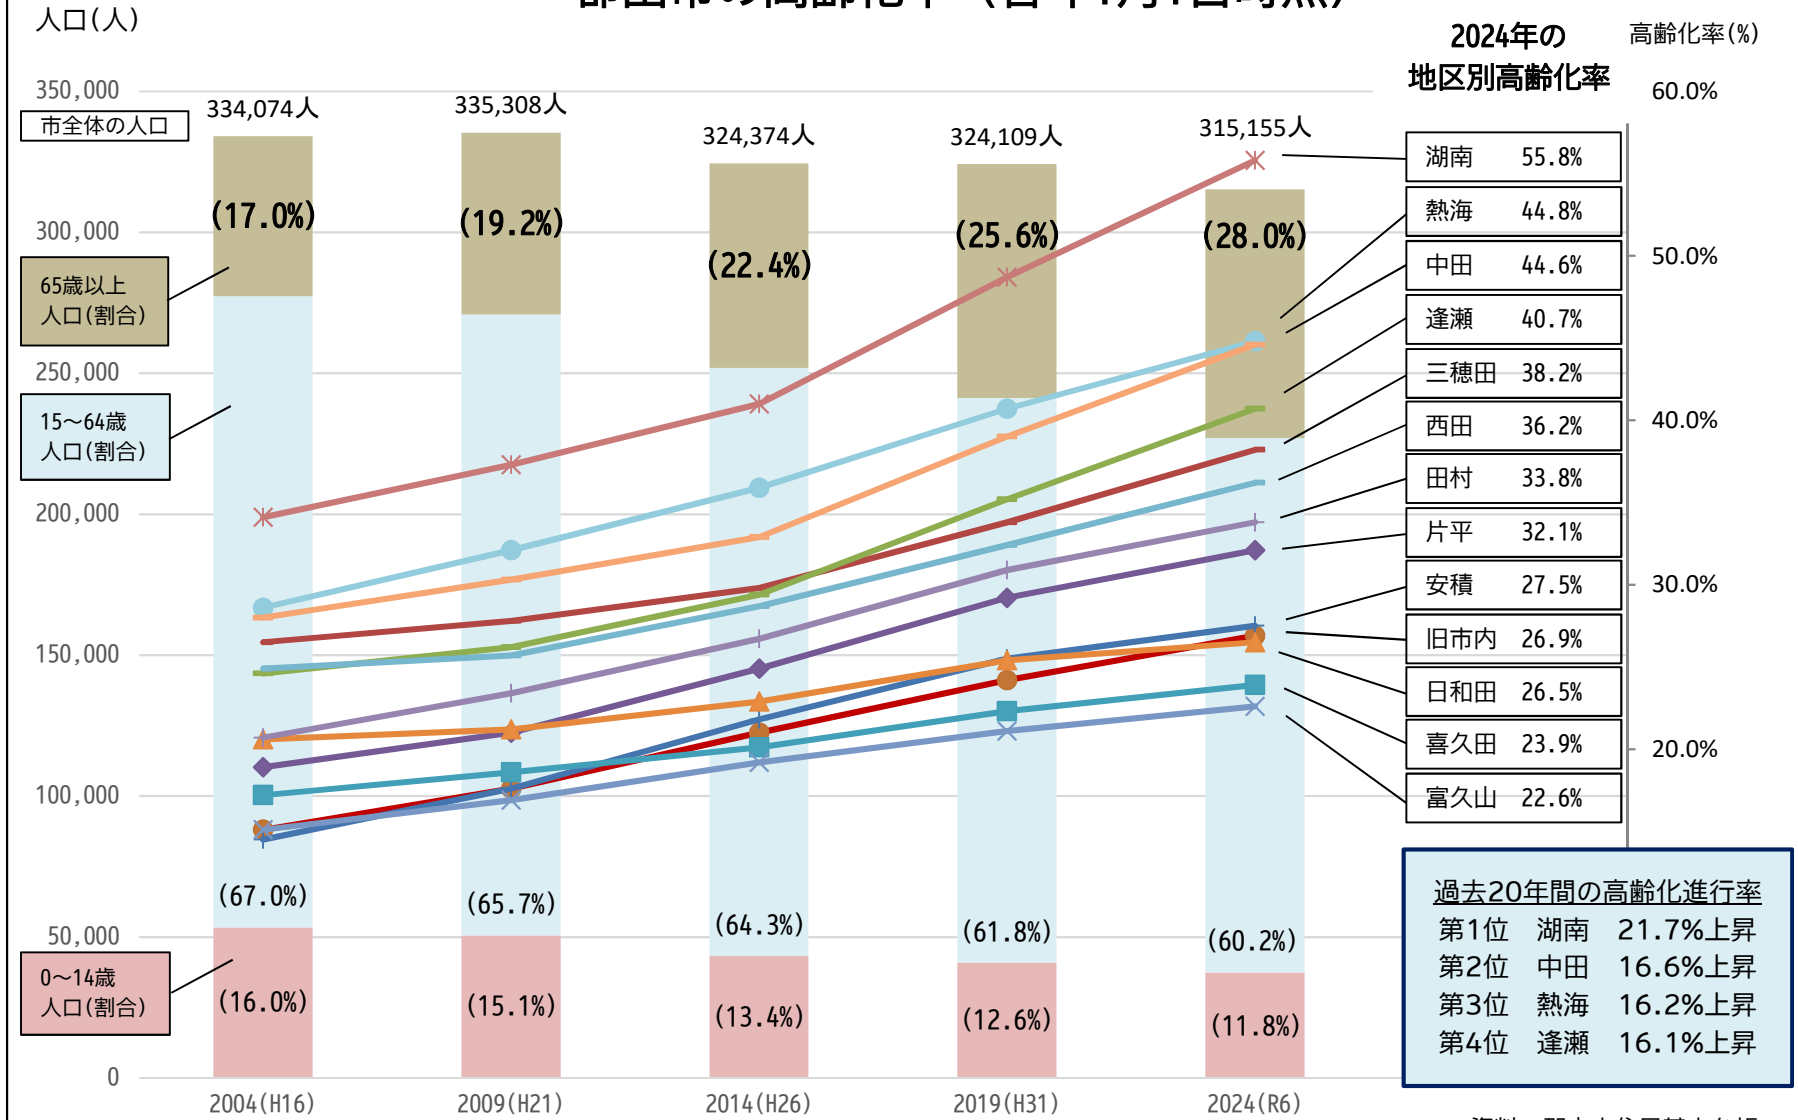

郡山市の高齢化率（各年1月1日時点）

資料：郡山市住民基本台帳