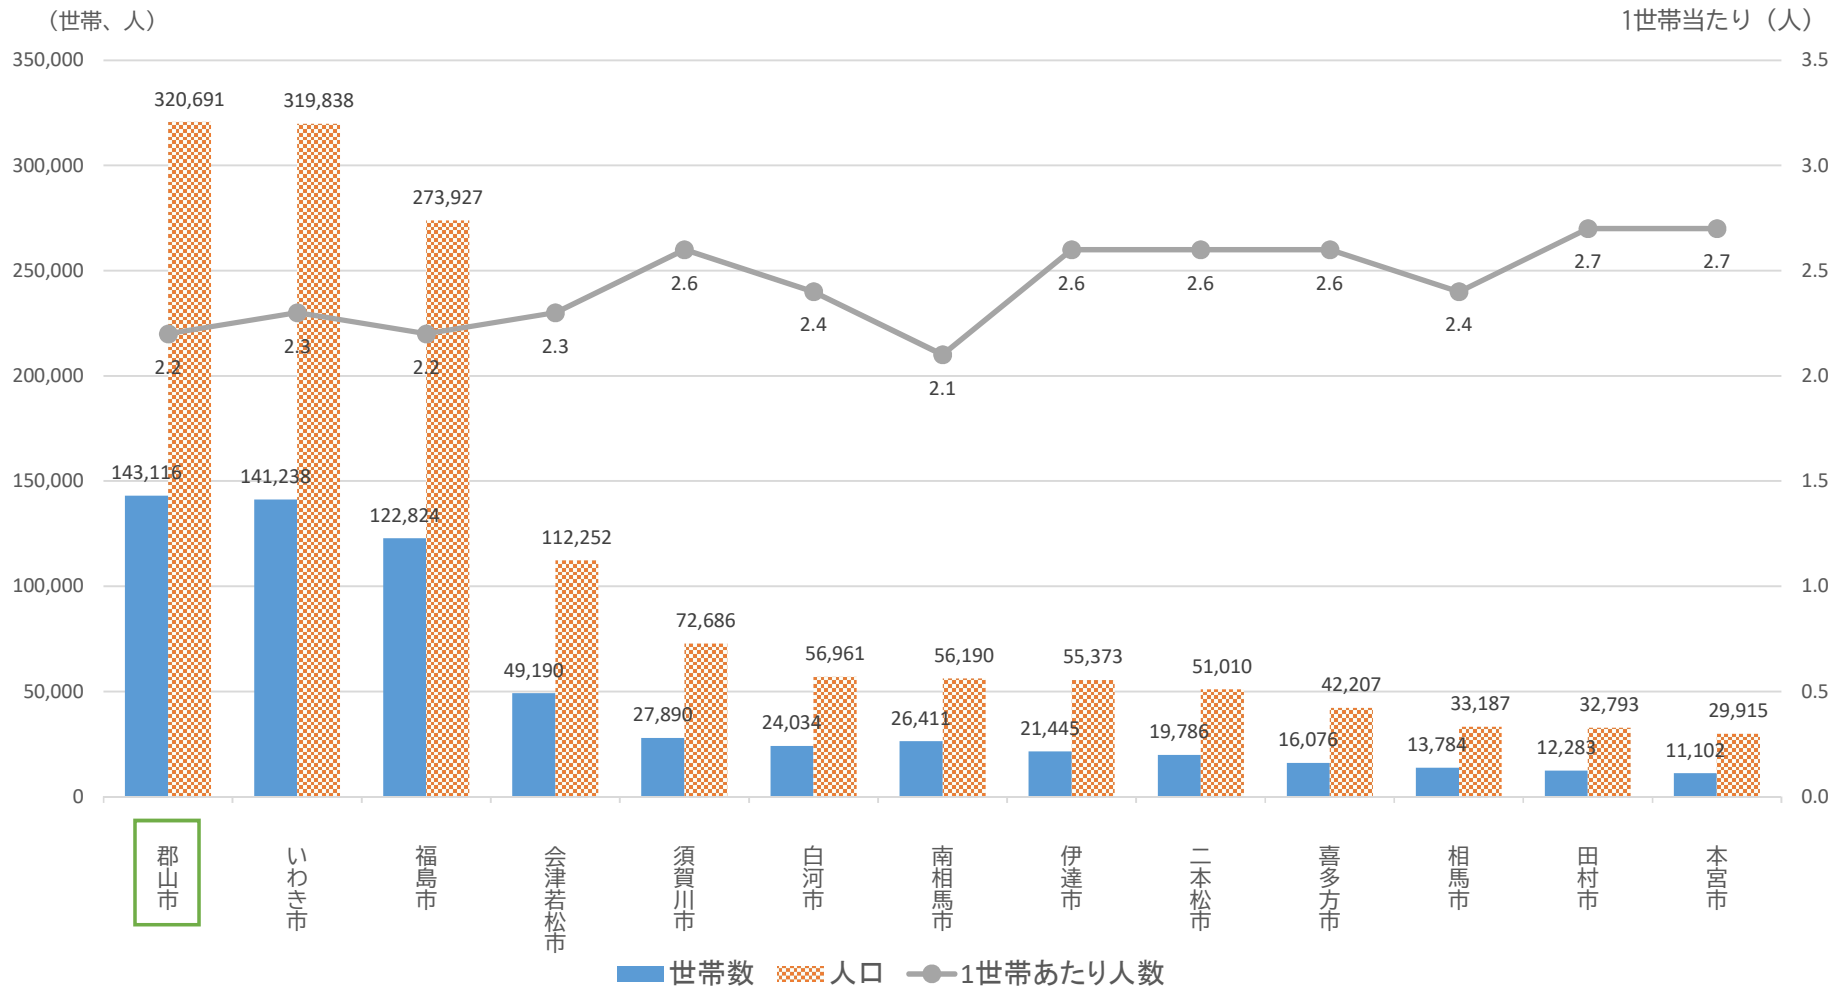

福島県内13市の推計人口について（2024年3月1日現在）

福島県統計課が毎月公表している福島県の推計人口のうち、県内13市の世帯数・人口を報告します。

福島県内13市の推計人口（2024年3月1日）の対前月比について

※ 1世帯当たりの人数はすべての市で増減なし。