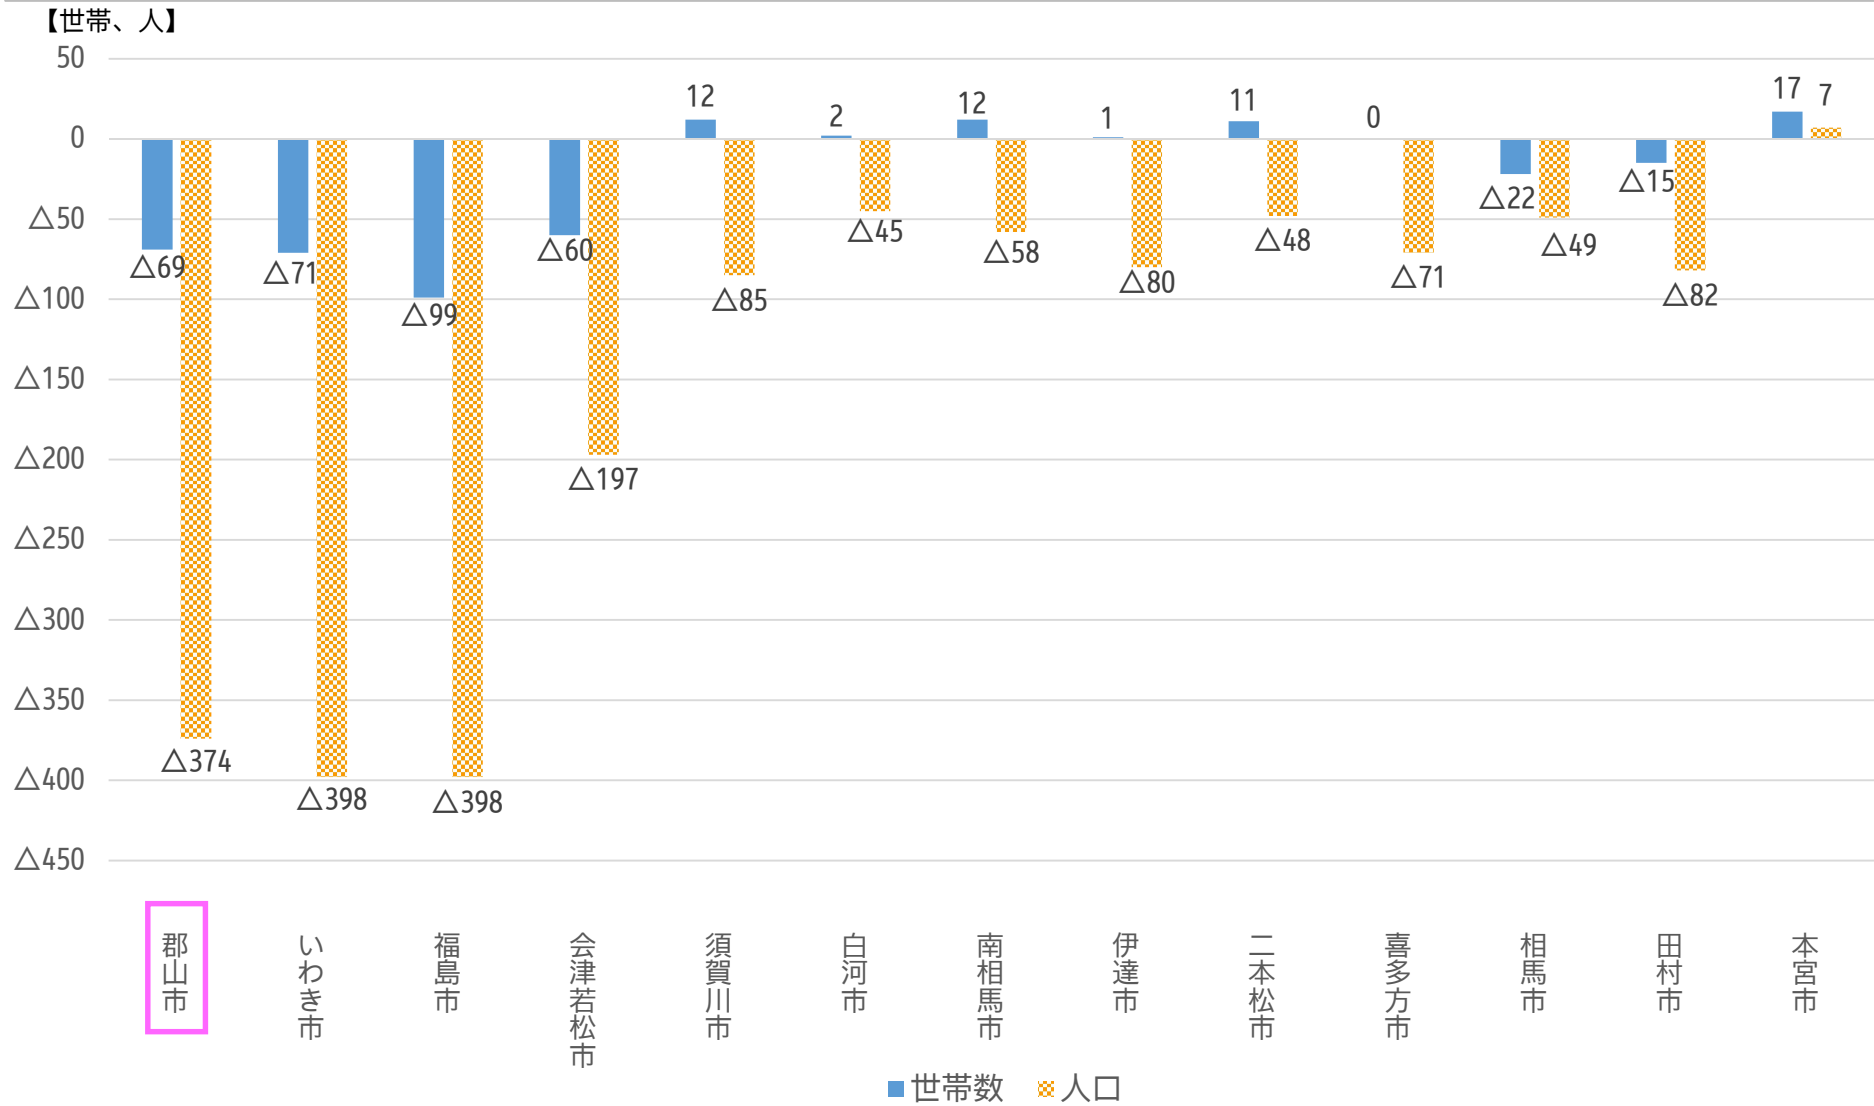

福島県内13市の推計人口について（2024年3月1日現在）

福島県統計課が毎月公表している福島県の推計人口のうち、県内13市の世帯数・人口を報告します。

福島県内13市の推計人口（2024年3月1日）の対前月比について

※ 1世帯当たりの人数はすべての市で増減なし。