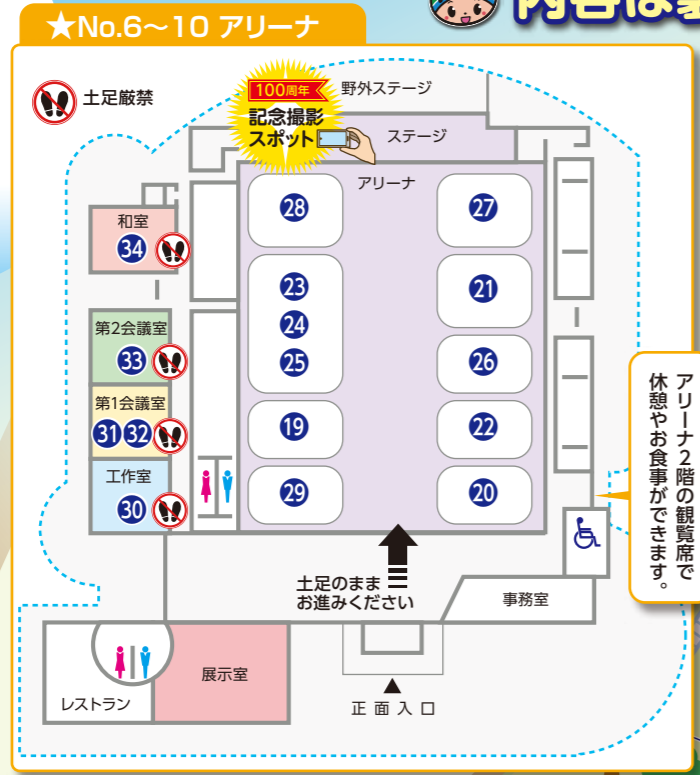

■カルチャーパーク情報

5月3日(金)~6日(月)はキッズウィーク

期間中、ドリームランド営業時間延長や観覧車無料開放(3日~5日)のほか、園内探検や大道芸ショーなど(3日、4日、6日)、楽しい催しが盛りだくさん!
詳しくは、QRコードから

いい旅の感動こそが、タカラモノ。

福島観光自動車株式会社

7日限定 福島観光バス3000円 0924

毎日一本 秋のひびく乗車券 ヤクルト

毎日ママさん 専用バス

郡山ヤクルト販売(株) 郡山市安積町2丁目200番地 ☎0120-289-602

人も地球も健康に Yakult

毎日ママさん専用バス

郡山ヤクルト販売(株) 郡山市安積町2丁目200番地 ☎0120-289-602

まんまびあ nursery-room

郡山市大槻町字三ツ垣7-15(本園) 郡山市富田西5丁目147(小規模保育園)

内容は裏面のコーナー案内の番号で確認してね!

市場イベント
詳しくは表面又はQRコードから

郡山市 総合地方卸売市場
駐車場

卸売市場駐車場と会場間でシャトルバスを運行!
カルチャーパークの駐車場は大変混雑しますのでこちらへの駐車が便利です!
[シャトルバス運行時間] 9:30~16:00

市制施行100周年記念
第59回 郡山市 子どもまつり
in AGC エレクトロニクス 郡山カルチャーパーク

キッチンカーなどが出だし、食べ物や飲み物を販売。飲食スペース有。

★授産製品(軽食・雑貨)販売

市内の福祉事業所が美味しいパンや軽食、スイーツ、ドリンク、可愛い雑貨などを販売

- 凡例
- トイレ
 - おむつ替可
 - 授乳可
 - 救護所
 - 駐車場

私たちが応援しています! 協賛団体 順不同

あいぱく
Happy アイスクリーム万博 入場無料
2024 4/25(木) 5/5(日)
10階 催事場 ※最終日は午後5時閉場

うすい百貨店
〒963-8004 福島県郡山市中町13番1号
TEL.024-932-0001(代表) https://www.usui-dept.co.jp