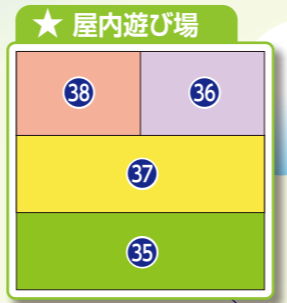

キッチンカーなどが出だし、食べ物や飲み物を販売。飲食スペース有。