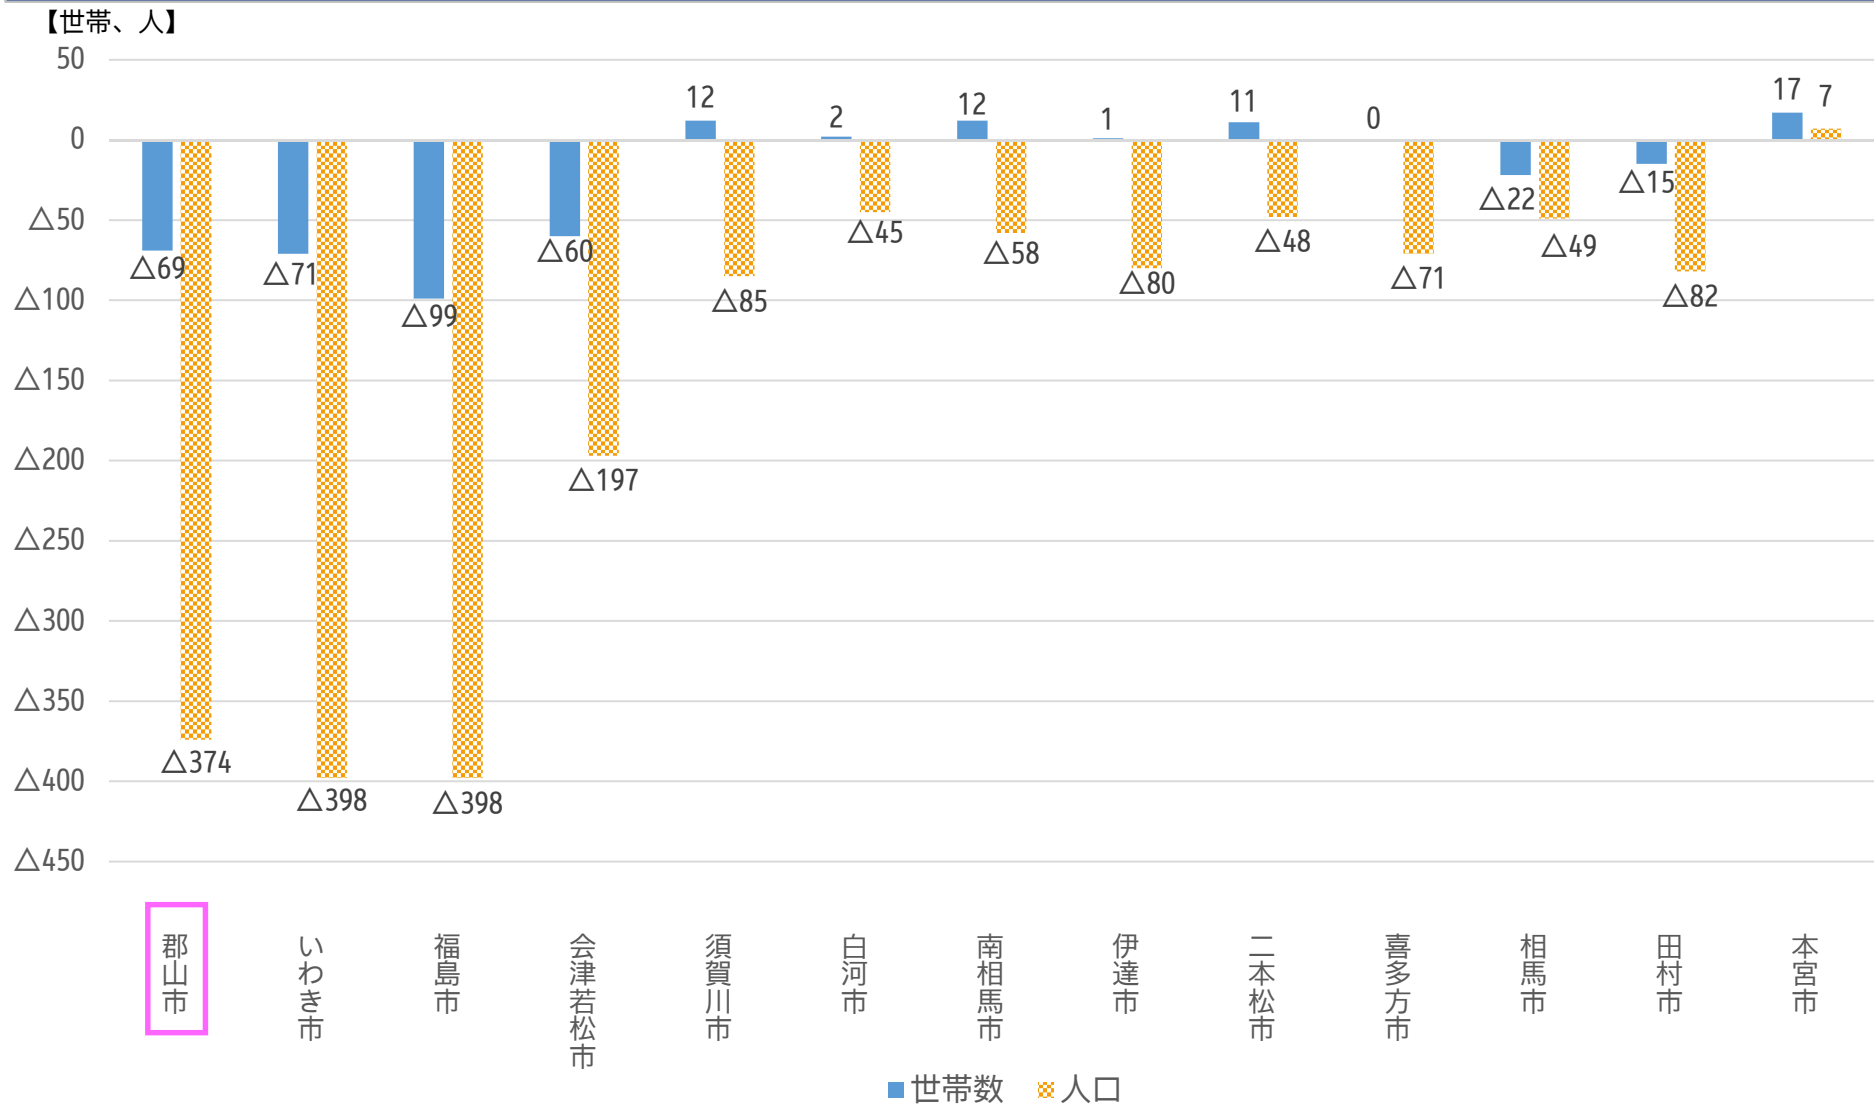

福島県内13市の推計人口について（2024年3月1日現在）

福島県統計課が毎月公表している福島県の推計人口のうち、県内13市の世帯数・人口を報告します。

福島県内13市の推計人口（2024年3月1日）の対前月比について

※ 1世帯当たりの人数はすべての市で増減なし。