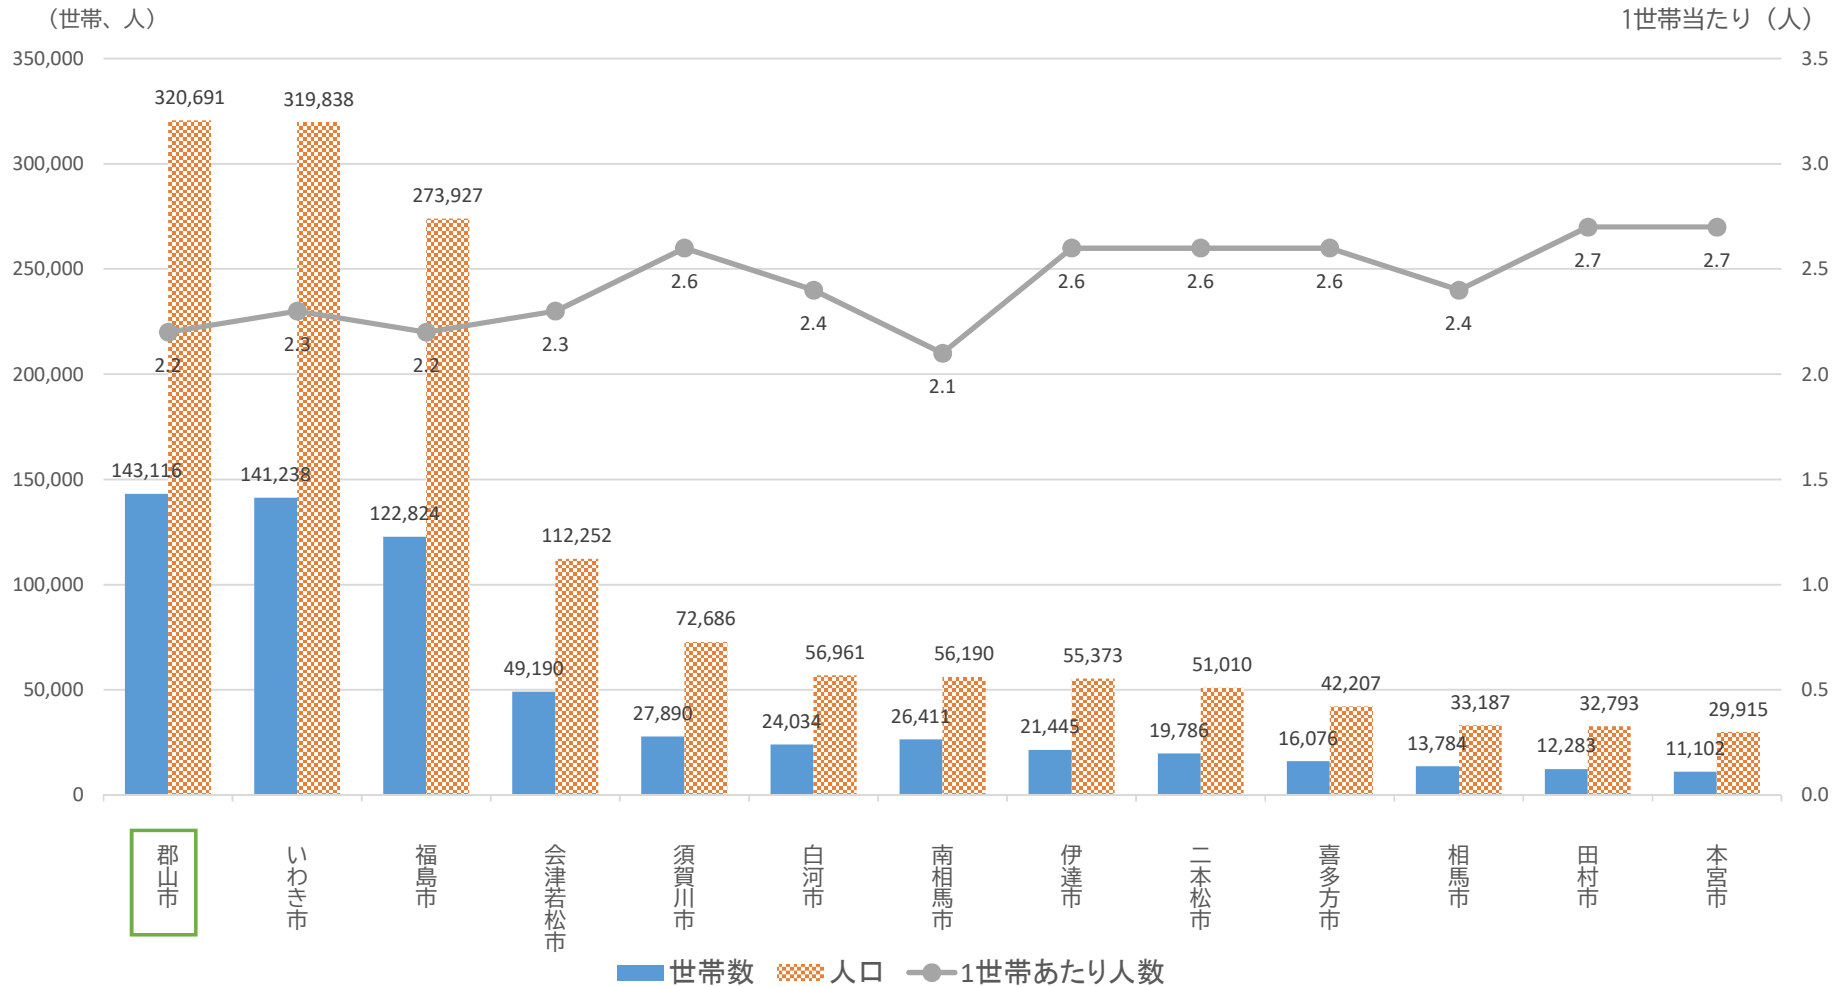

福島県内13市の推計人口について（2024年3月1日現在）

福島県統計課が毎月公表している福島県の推計人口のうち、県内13市の世帯数・人口を報告します。

福島県内13市の推計人口（2024年3月1日）の対前月比について

※ 1世帯当たりの人数はすべての市で増減なし。