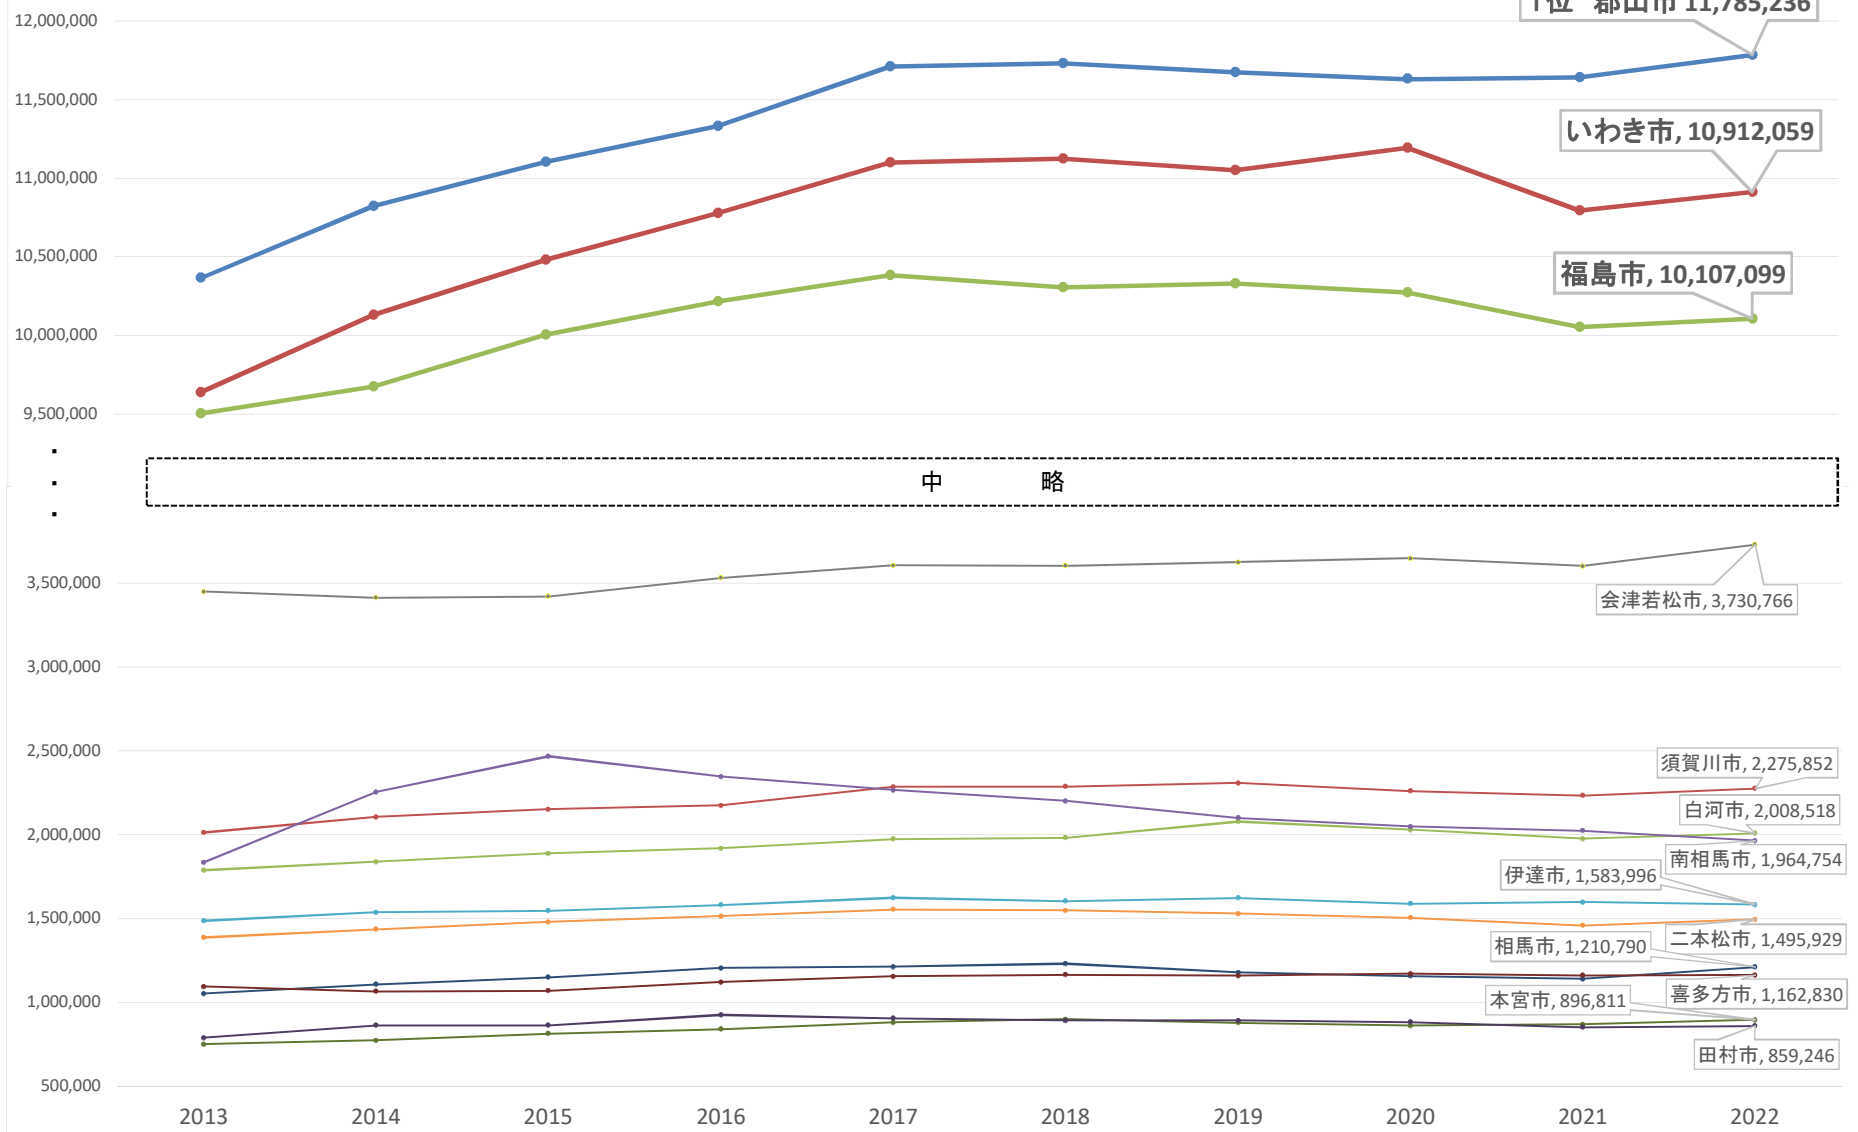

県内13市個人県民税収入額推移比較

2024.4.4 税務部収納課

単位:千円

県内13市 2022年度個人県民税収入額比較

2024.4.4 税務部収納課