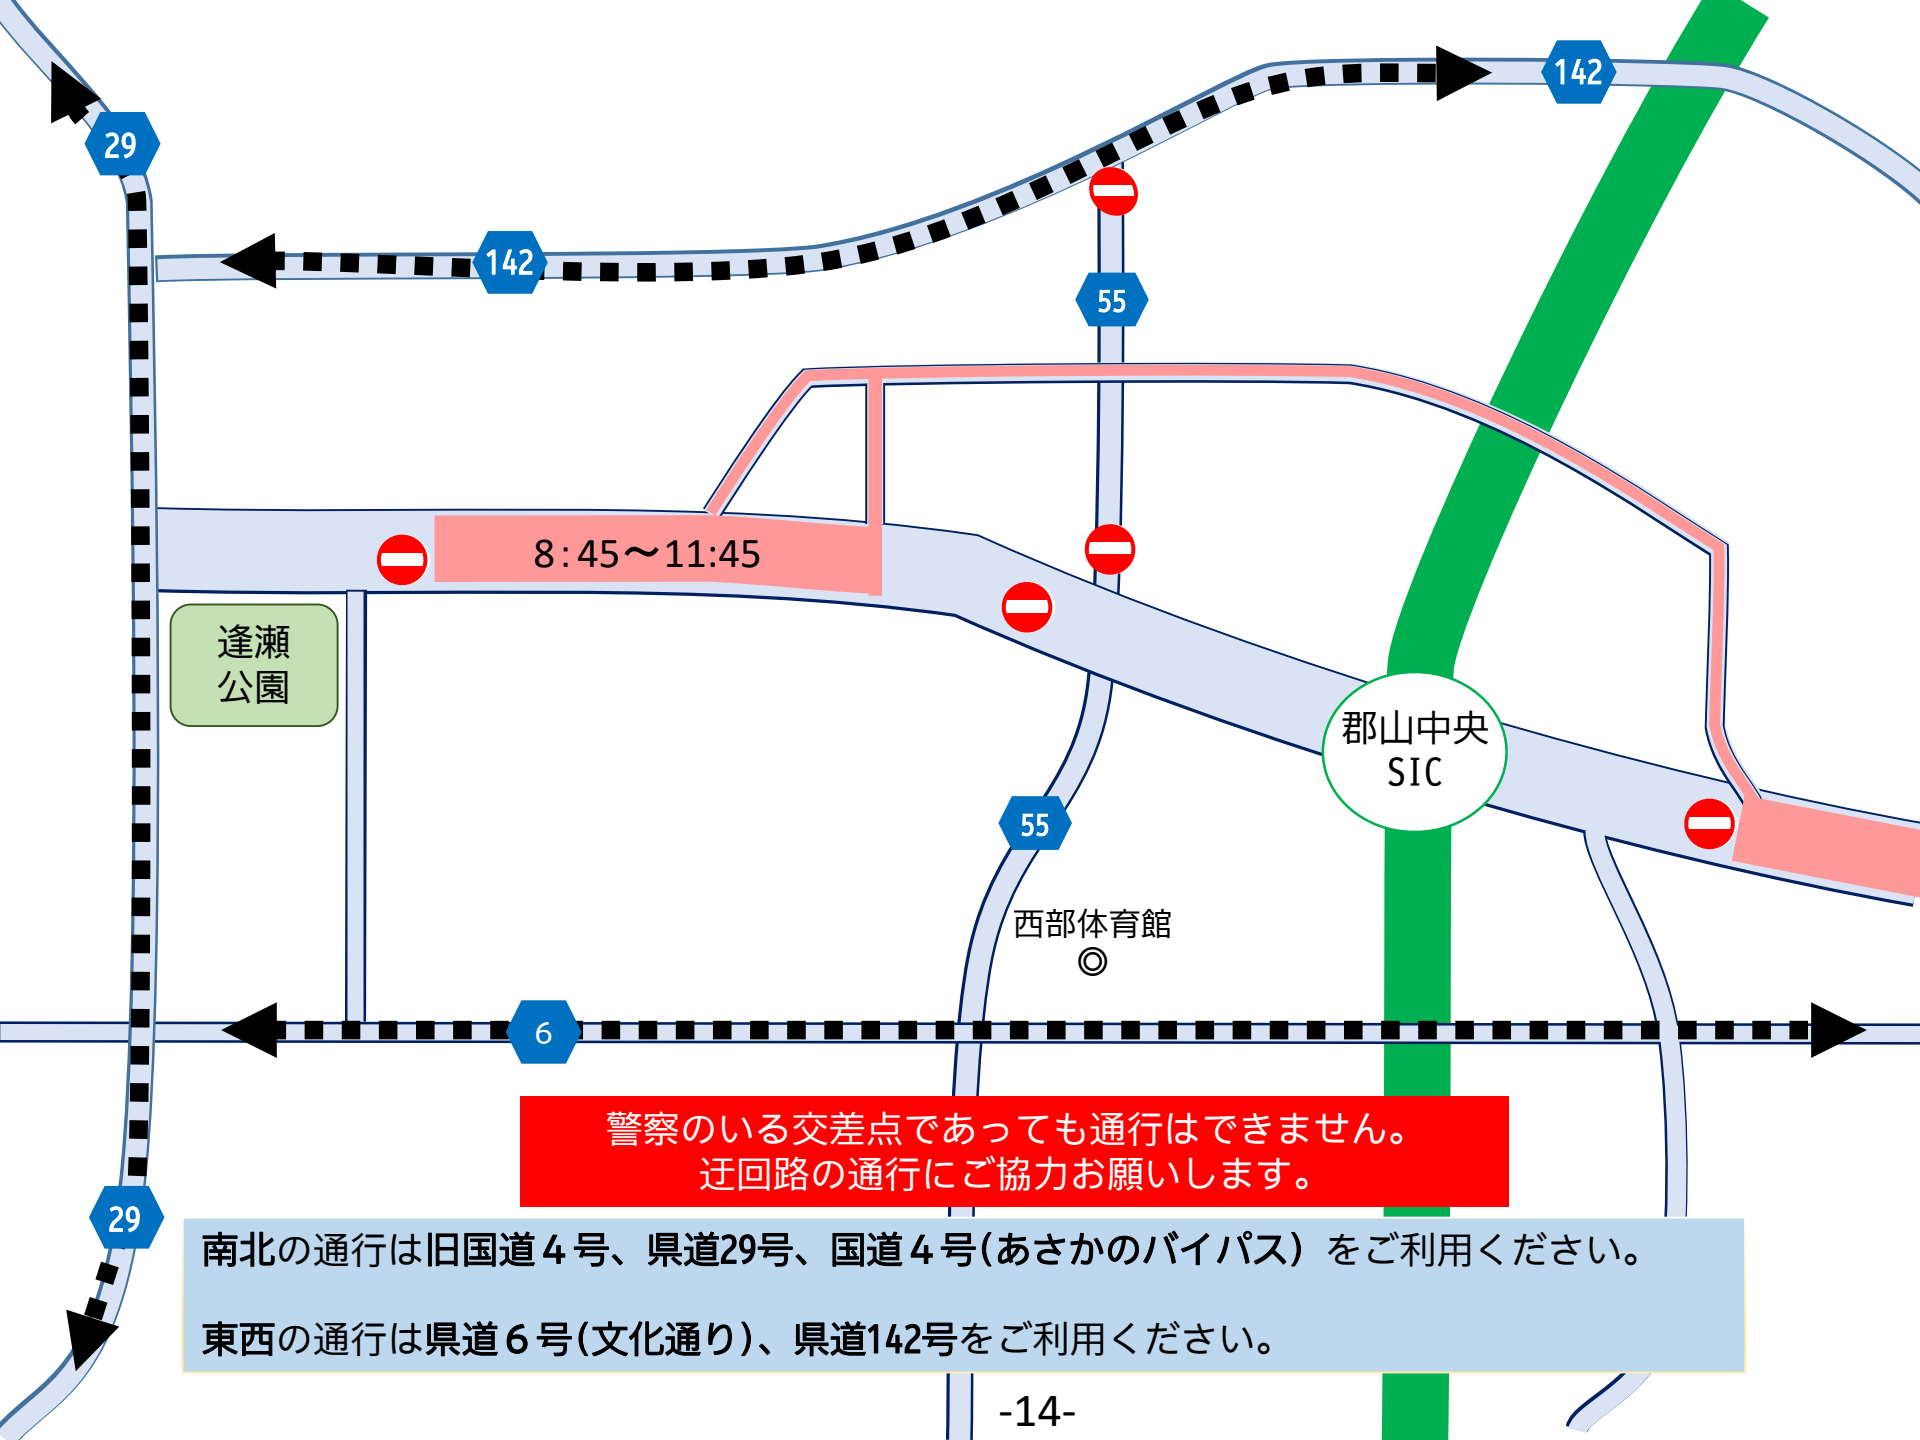

警察のいる交差点であっても通行はできません。
迂回路の通行にご協力をお願いします。

至 仙台

うねめ通り、内環状線
片側一車線通行規制
8:00~9:45

旧国道4号

郡山駅

旧国道4号

至 東京

郡山中央
SIC

文化通り

文化通り

コスモス通り

コスモス通り

内環状線

南北の通行は旧国道4号、県道29号、
国道4号(あさかのバイパス)を
ご利用ください。

東西の通行は県道6号(文化通り)、県道142号を
ご利用ください。

8:45～11:45

郡山中央
SIC

西部体育館
◎

警察のいる交差点であっても通行はできません。
迂回路の通行にご協力お願いします。

南北の通行は旧国道4号、県道29号、国道4号(あさかのバイパス)をご利用ください。
東西の通行は県道6号(文化通り)、県道142号をご利用ください。