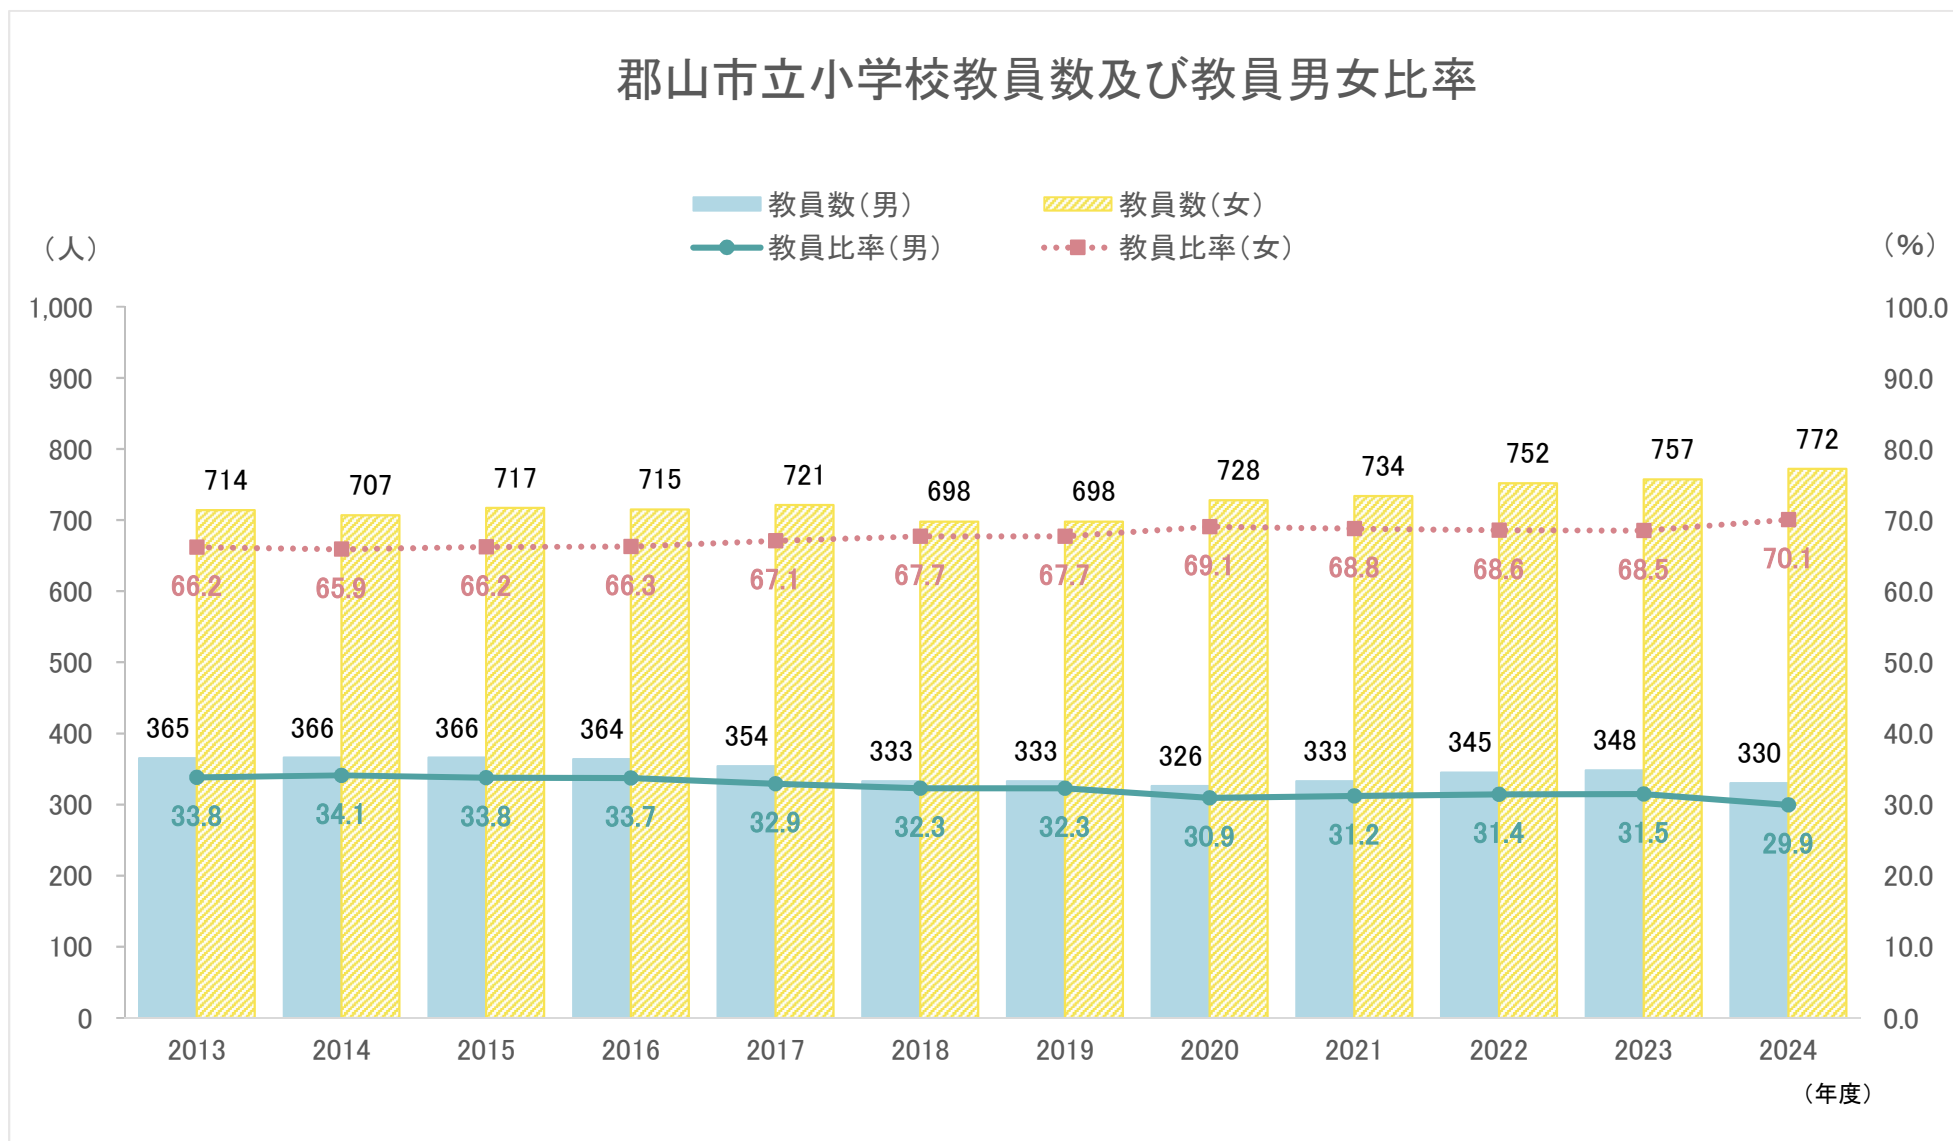

郡山市立小学校教員数及び教員男女比率

※教員数

- ・本務及び兼務教員数を含めた人数
- ・義務教育学校前期課程を含めた人数

資料：学校基本調査

郡山市立中学校教員数及び教員男女比率

※教員数

- ・本務及び兼務教員数を含めた人数
- ・義務教育学校後期課程を含めた人数

資料:学校基本調査