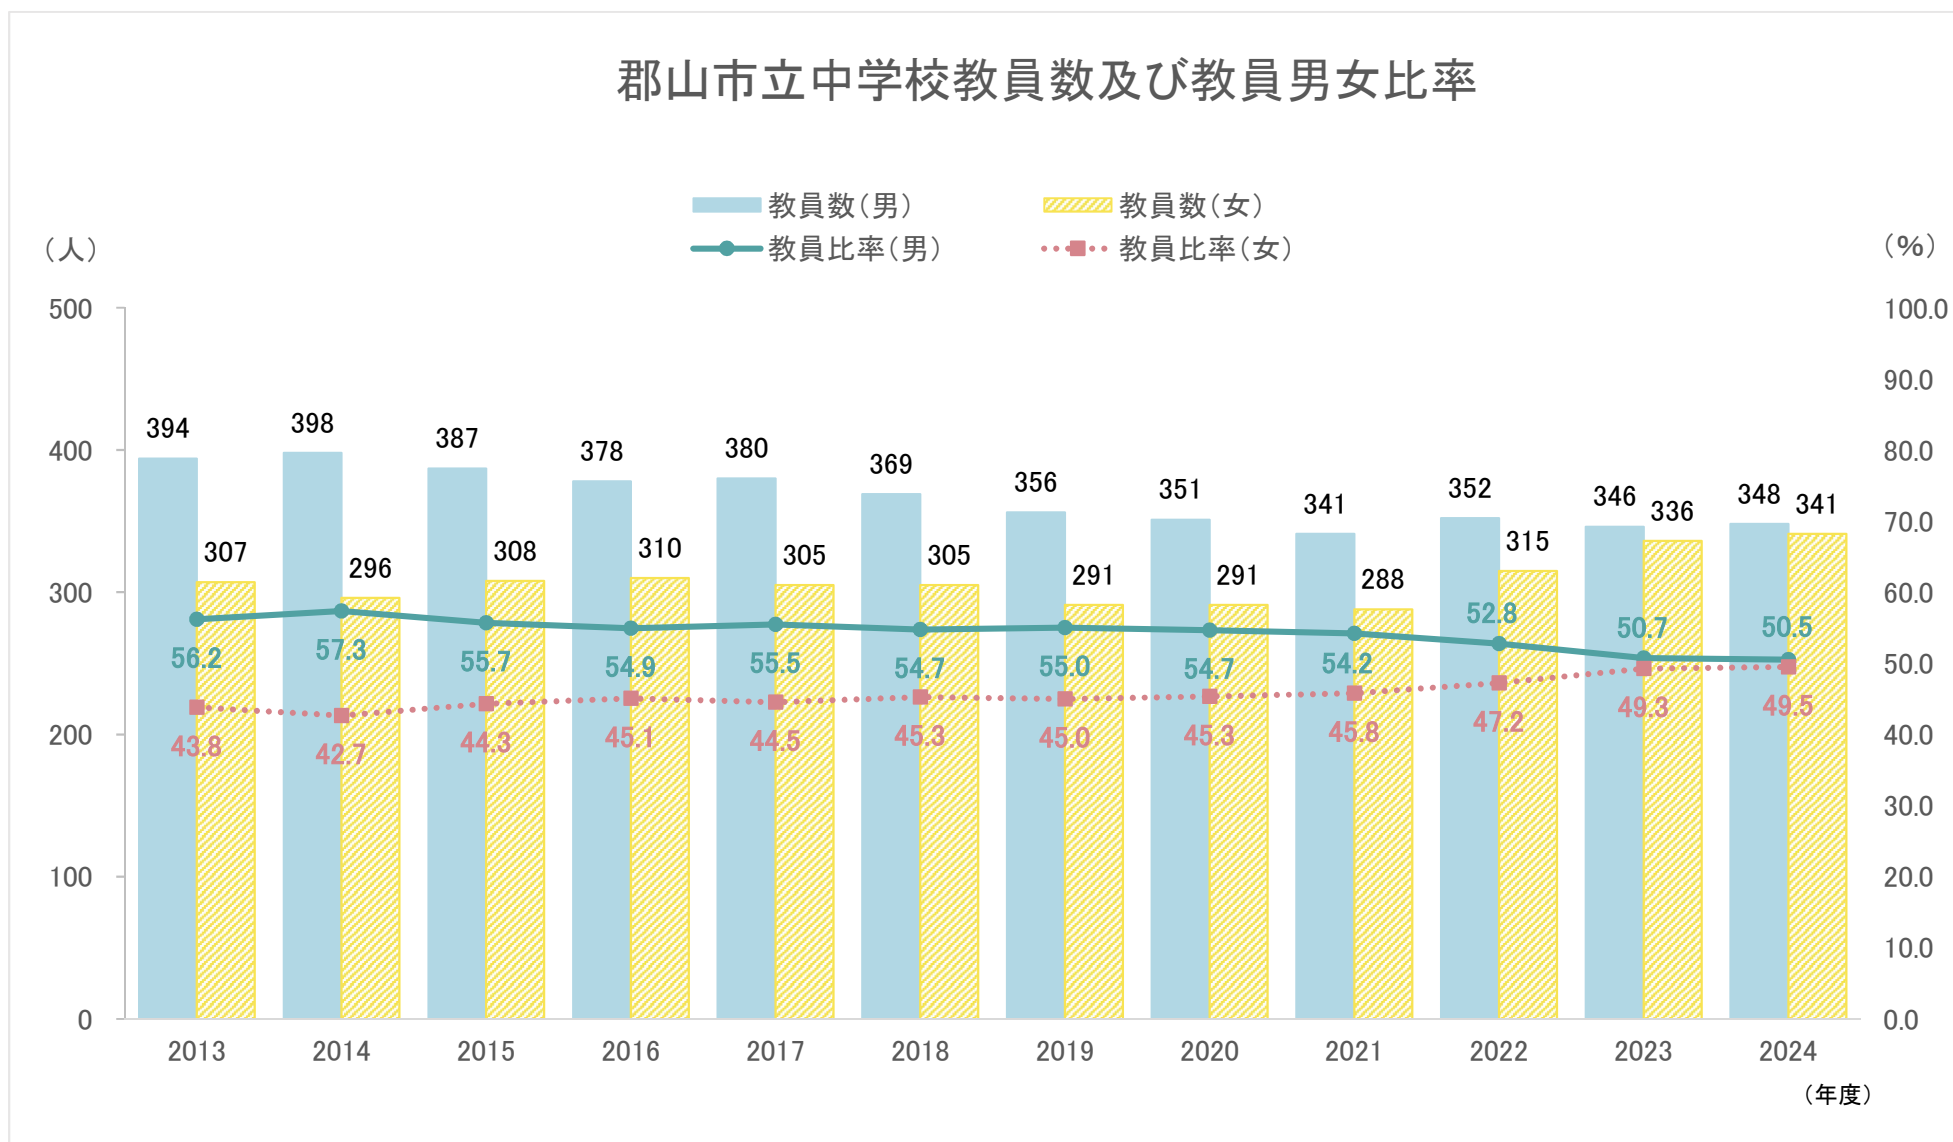

郡山市立小学校教員数及び教員男女比率

※教員数

- ・本務及び兼務教員数を含めた人数
- ・義務教育学校前期課程を含めた人数

資料：学校基本調査

郡山市立中学校教員数及び教員男女比率

※教員数

- ・本務及び兼務教員数を含めた人数
- ・義務教育学校後期課程を含めた人数

資料:学校基本調査