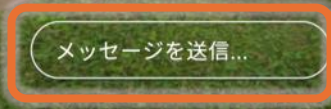

## 11. 福島県郡山市100周年記念ブース操作説明

1  
退出

2

チャットログ表示

3

移動

4

テキストウィンドウ