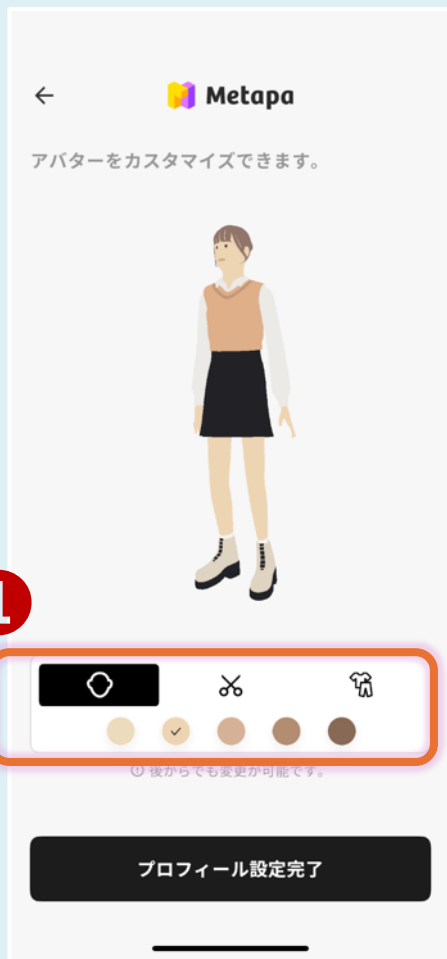

## 6.アバターを選択 ⇒ 次へ をタップ

① アバター部分をタップしながら  
横にスライドさせると全アバターから選択できます

② 好きなアバターを選択してください

③ 次へ をタップ

※アバターは後からでも変更ができます

# ログインまでのながれ

## 7.アバターカスタマイズ⇒プロフィール設定完了 をタップ アバターの 服・肌・髪色 が選択できます

① 肌の色を選びます

② 髪の色を選びます

③ 洋服の色を選びます

④ プロフィール設定完了  
をタップ