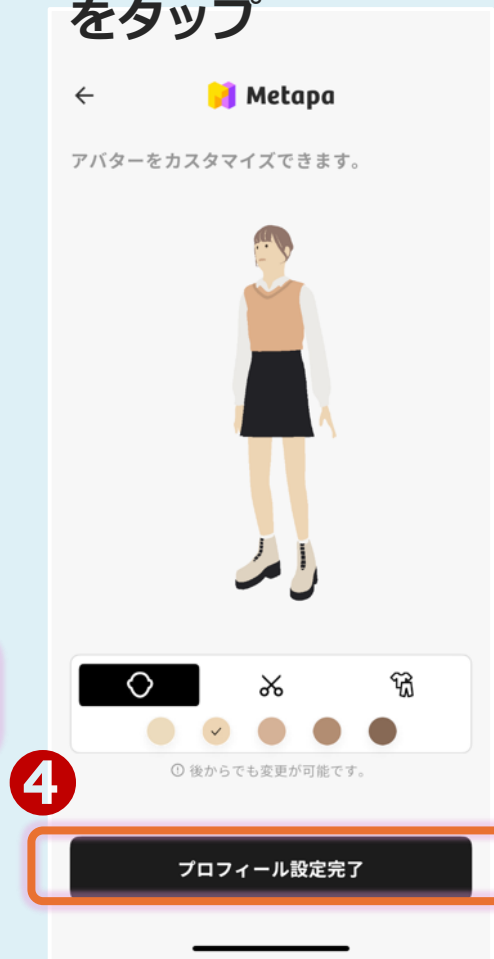

## 6.アバターを選択 ⇒ 次へ をタップ

① アバター部分をタップしながら  
横にスライドさせると全アバターから選択できます

② 好きなアバターを選択してください

③ 次へ をタップ

※アバターは後からでも変更ができます

# ログインまでのながれ

## 7.アバターカスタマイズ⇒プロフィール設定完了 をタップ アバターの 服・肌・髪色 が選択できます

① 肌の色を選びます

② 髪の色を選びます

③ 洋服の色を選びます

④ プロフィール設定完了  
をタップ