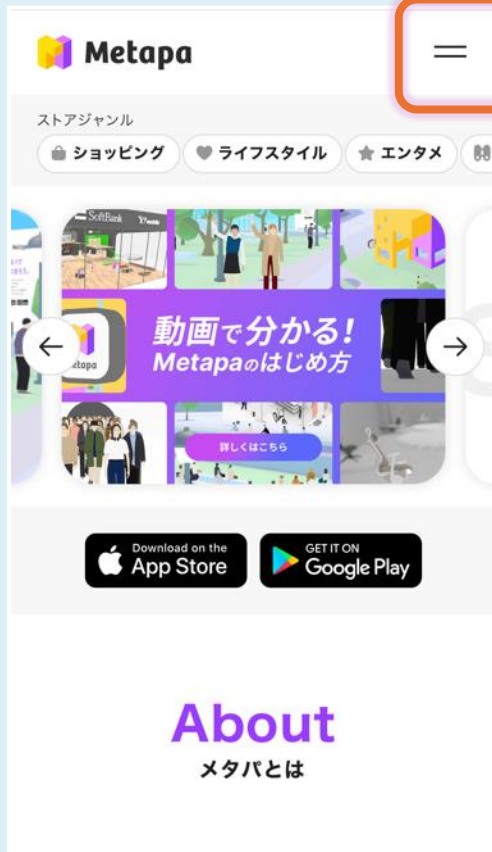

# Metapa<sup>®</sup>のはじめ方

福島県郡山市100周年記念ブース

スマホ版

メタパをダウンロードして  
体験しましょう!

# Metapaのはじめ方

1 メニューバーをタップします

2 今すぐ体験 をタップ