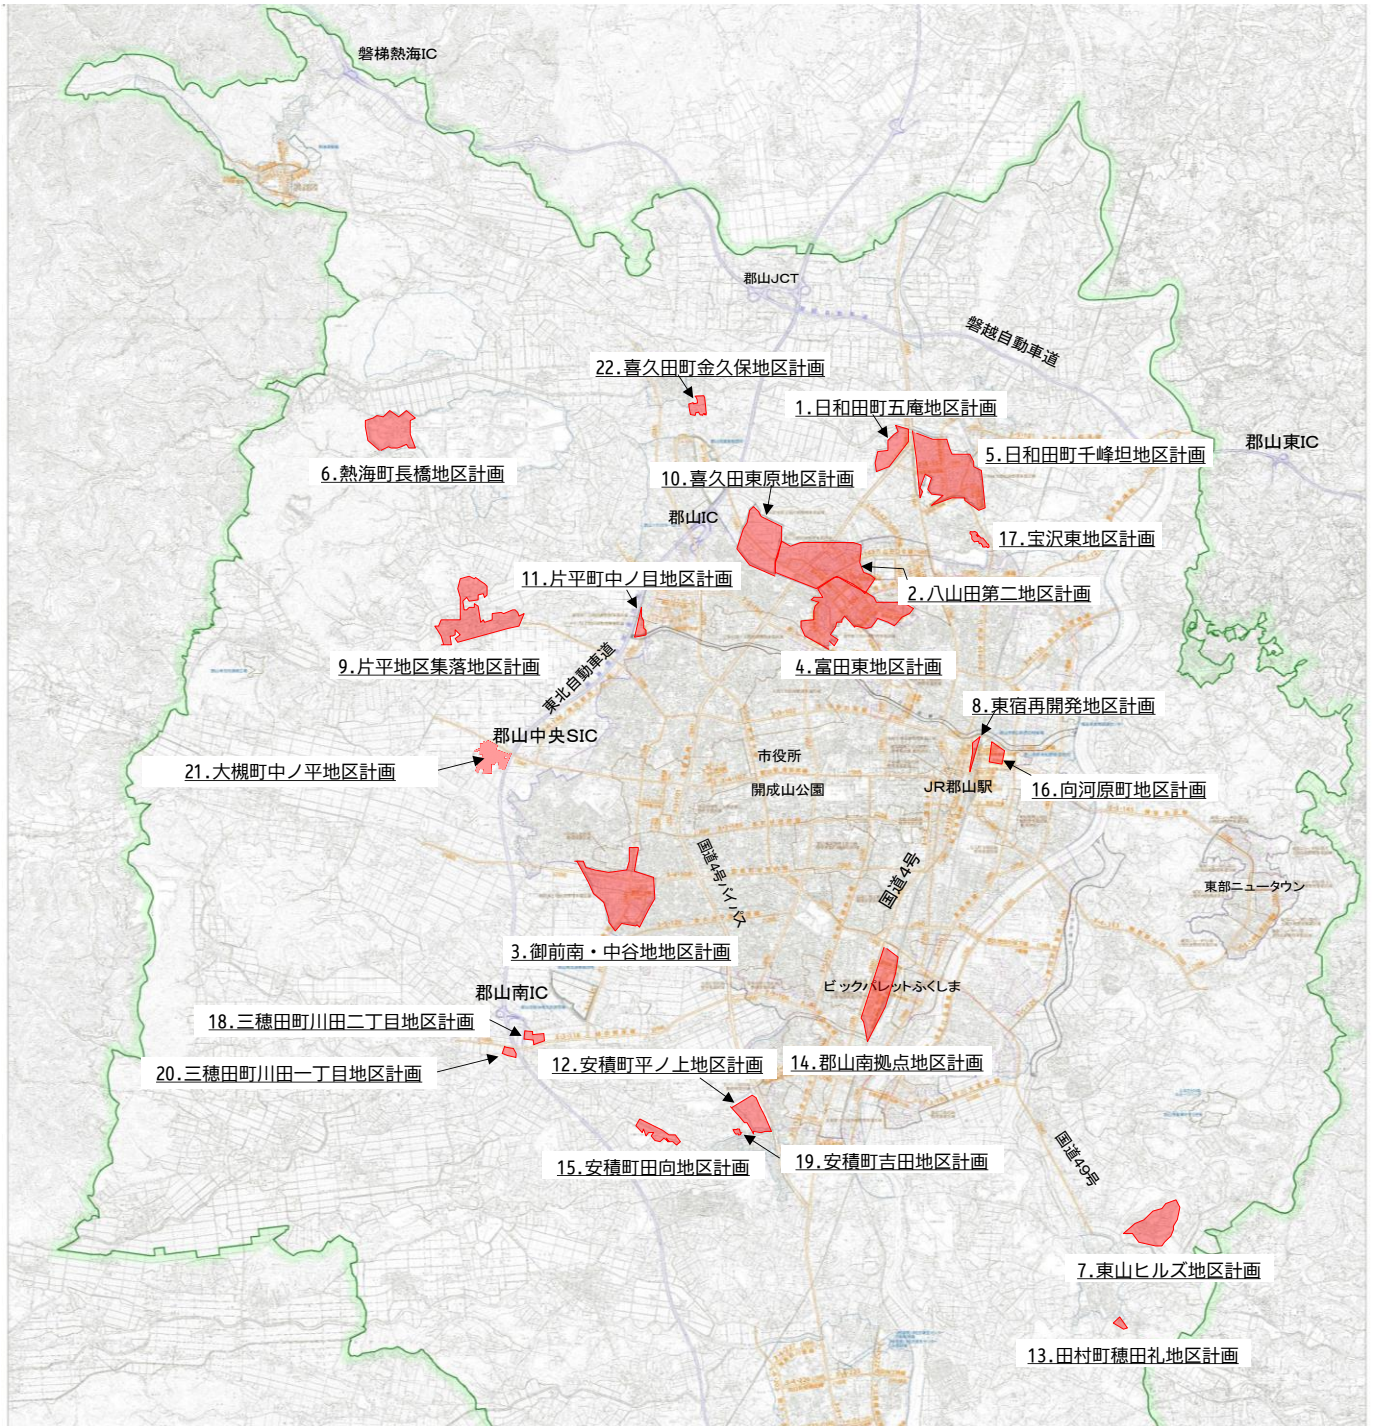

郡山市地区計画一覧(全22地区)

1. 日和田町五庵地区計画	2. 八山田第二地区計画	3. 御前南・中谷地地区計画	4. 富田東地区計画
5. 日和田町千峰担地区計画	6. 熱海町長橋地区計画	7. 東山ヒルズ地区計画	8. 東宿再開発地区計画
9. 片平地区集落地区計画	10. 喜久田東原地区計画	11. 片平町中ノ目地区計画	12. 安積町平ノ上地区計画
13. 田村町穂多礼地区計画	14. 郡山南拠点地区計画	15. 安積町田向地区計画	16. 向河原町地区計画
17. 宝沢東地区計画	18. 三穂田町川田二丁目地区計画	19. 安積町吉田地区計画	20. 三穂田町川田一丁目地区計画
21. 大槻町中ノ平地区計画	22. 喜久田町金久保地区計画		