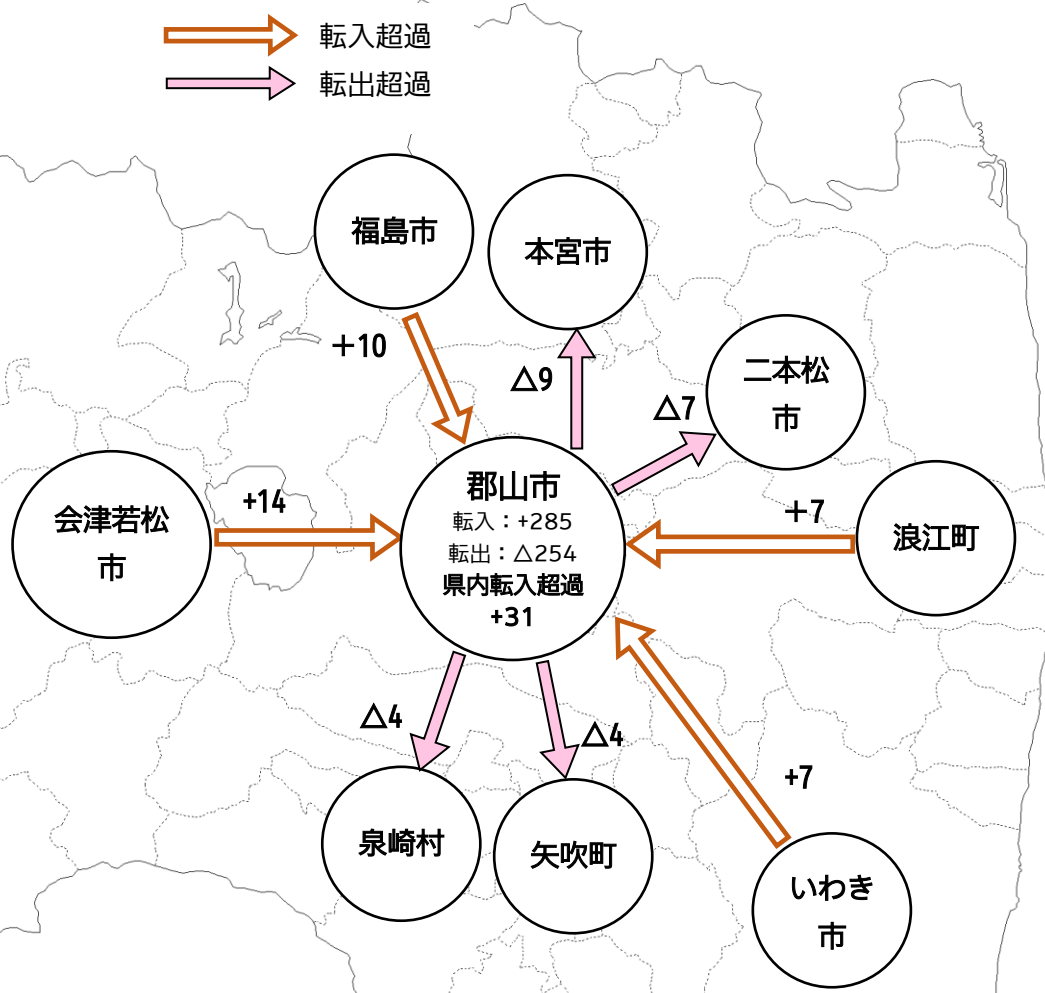

# 【県内】転入・転出超過の動向（2024年7月）

◆郡山市は、転入 285 人 転出 254 人で、31 人の転入超過となっている。

→ 転入超過  
→ 転出超過

順位	住所地	転入数	転出数	超過
1	会津若松市	24	10	14
2	福島市	48	38	10
3	いわき市	28	21	7
3	浪江町	7	0	7
5	須賀川市	35	30	5
5	田村市	15	10	5
7	鏡石町	9	5	4
8	南相馬市	9	6	3
8	猪苗代町	6	3	3
8	葛尾村	3	0	3
11	伊達市	3	1	2
11	下郷町	2	0	2
11	三春町	19	17	2
14	白河市	12	11	1
14	喜多方市	5	4	1
14	大玉村	4	3	1
14	天栄村	5	4	1
14	湯川村	1	0	1
14	西郷村	3	2	1
14	玉川村	1	0	1
14	古殿町	1	0	1
14	富岡町	1	0	1
14	大熊町	1	0	1
14	双葉町	1	0	1
14	新地町	1	0	1
26	国見町	0	0	0
26	川俣町	0	0	0
26	檜枝岐村	0	0	0
26	只見町	0	0	0

○上記の福島県地図では、以下の5市2町1村を掲載している。  
◆転入超過上位3市1町（会津若松市、福島市、いわき市、浪江町）  
◆転出超過上位2市1町1村（本宮市、二本松市、矢吹町、泉崎村）

# 【県外】 転入・転出超過の動向（2024年7月）

 転入超過  
 転出超過

◆郡山市は、転入 418 人 転出 490 人で、72 人の転出超過となっている。

順位	住所地	転入数	転出数	超過
1	国外	53	37	16
2	群馬県	11	4	7
2	兵庫県	9	2	7
4	奈良県	8	2	6
5	愛知県	14	9	5
6	青森県	17	13	4
6	香川県	5	1	4
8	福井県	3	0	3
8	熊本県	4	1	3
10	石川県	3	1	2
11	茨城県	15	14	1
11	富山県	1	0	1
11	高知県	1	0	1
14	京都府	0	0	0
14	和歌山県	0	0	0
14	島根県	0	0	0
14	岡山県	1	1	0
14	山口県	0	0	0
14	徳島県	0	0	0
14	愛媛県	0	0	0
14	佐賀県	0	0	0
14	大分県	0	0	0
14	宮崎県	0	0	0
14	沖縄県	1	1	0

○上記の全国地図では、以下の1都1府3県及び国外を掲載している。  
 ◆転入超過上位2県（群馬県・兵庫県）  
 ◆転出超過上位1都1府1県（東京都・埼玉県・大阪府）