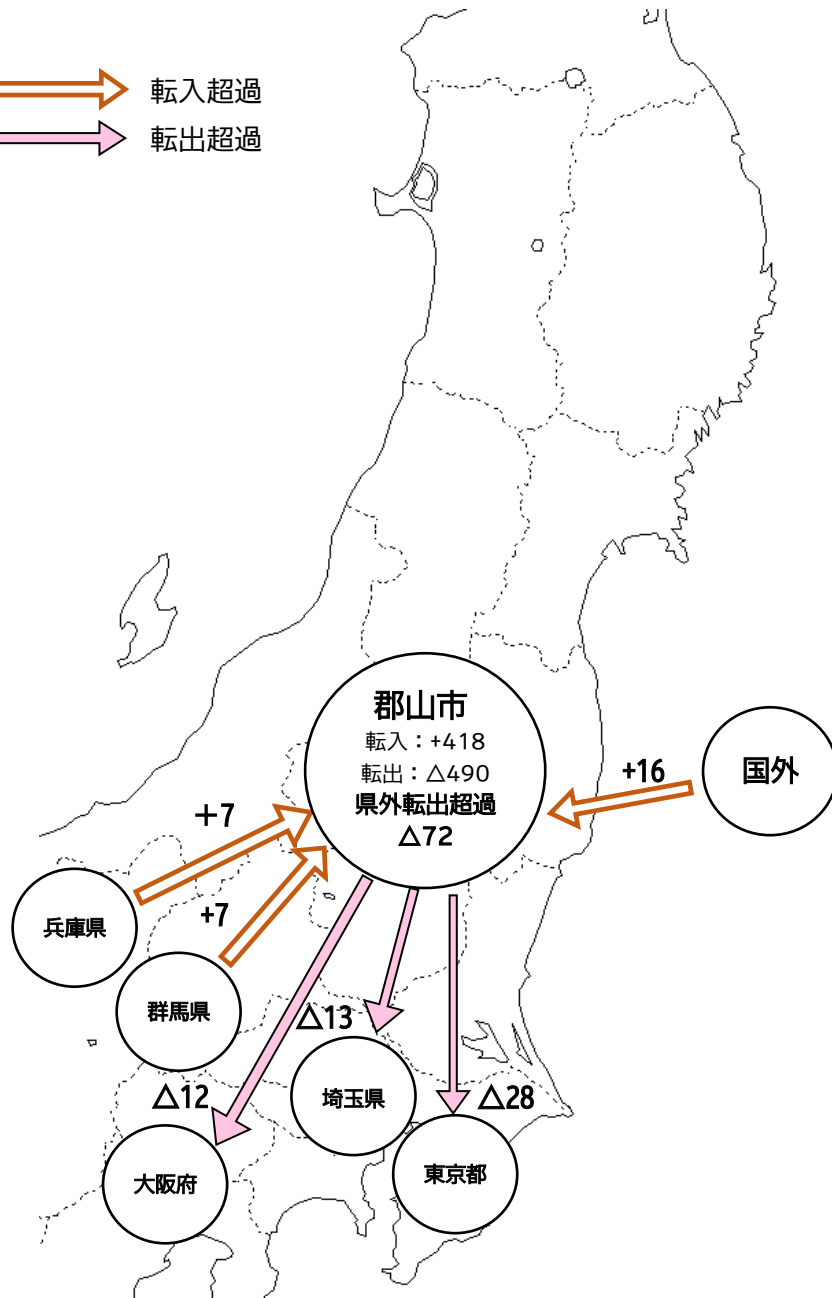

# 【県内】転入・転出超過の動向（2024年7月）

◆郡山市は、転入 285 人 転出 254 人で、31 人の転入超過となっている。

→ 転入超過  
→ 転出超過

順位	住所地	転入数	転出数	超過
1	会津若松市	24	10	14
2	福島市	48	38	10
3	いわき市	28	21	7
3	浪江町	7	0	7
5	須賀川市	35	30	5
5	田村市	15	10	5
7	鏡石町	9	5	4
8	南相馬市	9	6	3
8	猪苗代町	6	3	3
8	葛尾村	3	0	3
11	伊達市	3	1	2
11	下郷町	2	0	2
11	三春町	19	17	2
14	白河市	12	11	1
14	喜多方市	5	4	1
14	大玉村	4	3	1
14	天栄村	5	4	1
14	湯川村	1	0	1
14	西郷村	3	2	1
14	玉川村	1	0	1
14	古殿町	1	0	1
14	富岡町	1	0	1
14	大熊町	1	0	1
14	双葉町	1	0	1
14	新地町	1	0	1
26	国見町	0	0	0
26	川俣町	0	0	0
26	檜枝岐村	0	0	0
26	只見町	0	0	0

○上記の福島県地図では、以下の5市2町1村を掲載している。  
◆転入超過上位3市1町（会津若松市、福島市、いわき市、浪江町）  
◆転出超過上位2市1町1村（本宮市、二本松市、矢吹町、泉崎村）

# 【県外】 転入・転出超過の動向（2024年7月）

 転入超過  
 転出超過

◆郡山市は、転入 418 人 転出 490 人で、72 人の転出超過となっている。

順位	住所地	転入数	転出数	超過
1	国外	53	37	16
2	群馬県	11	4	7
2	兵庫県	9	2	7
4	奈良県	8	2	6
5	愛知県	14	9	5
6	青森県	17	13	4
6	香川県	5	1	4
8	福井県	3	0	3
8	熊本県	4	1	3
10	石川県	3	1	2
11	茨城県	15	14	1
11	富山県	1	0	1
11	高知県	1	0	1
14	京都府	0	0	0
14	和歌山県	0	0	0
14	島根県	0	0	0
14	岡山県	1	1	0
14	山口県	0	0	0
14	徳島県	0	0	0
14	愛媛県	0	0	0
14	佐賀県	0	0	0
14	大分県	0	0	0
14	宮崎県	0	0	0
14	沖縄県	1	1	0

○上記の全国地図では、以下の1都1府3県及び国外を掲載している。  
 ◆転入超過上位2県（群馬県・兵庫県）  
 ◆転出超過上位1都1府1県（東京都・埼玉県・大阪府）