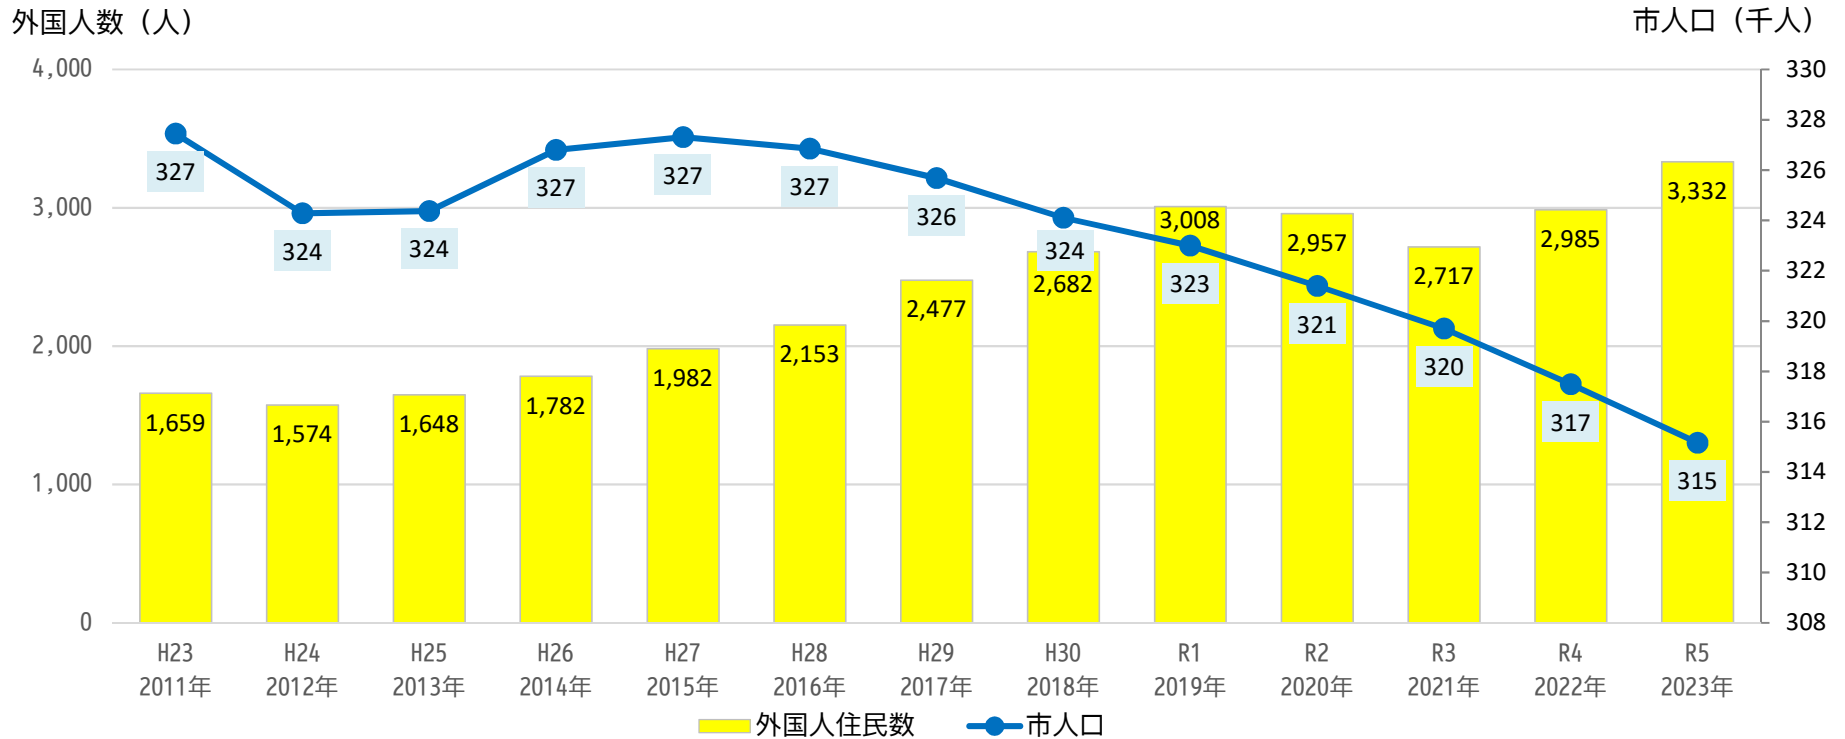

郡山市の人口と外国人住民数の推移

(外国人住民数…市民課「国籍別人員調査表」、市人口…政策統計課「郡山市住民基本台帳」より)

(各年12月末)

年	H23 2011年	H24 2012年	H25 2013年	H26 2014年	H27 2015年	H28 2016年	H29 2017年	H30 2018年	R1 2019年	R2 2020年	R3 2021年	R4 2022年	R5 2023年
外国人住民	1,659	1,574	1,648	1,782	1,982	2,153	2,477	2,682	3,008	2,957	2,717	2,985	3,332
市人口	327,445	324,284	324,374	326,808	327,307	326,851	325,684	324,109	322,996	321,394	319,702	317,486	315,155
割合(外国人/市人口)	0.51%	0.49%	0.51%	0.55%	0.61%	0.66%	0.76%	0.83%	0.93%	0.92%	0.85%	0.94%	1.06%