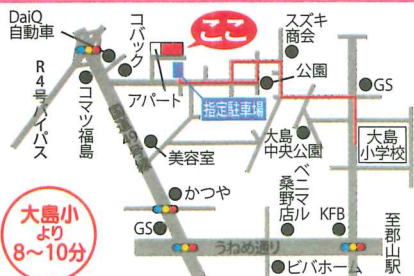

アクティブハウス大島

〒963-8032下亀田2-43
TEL・FAX 024-934-4064