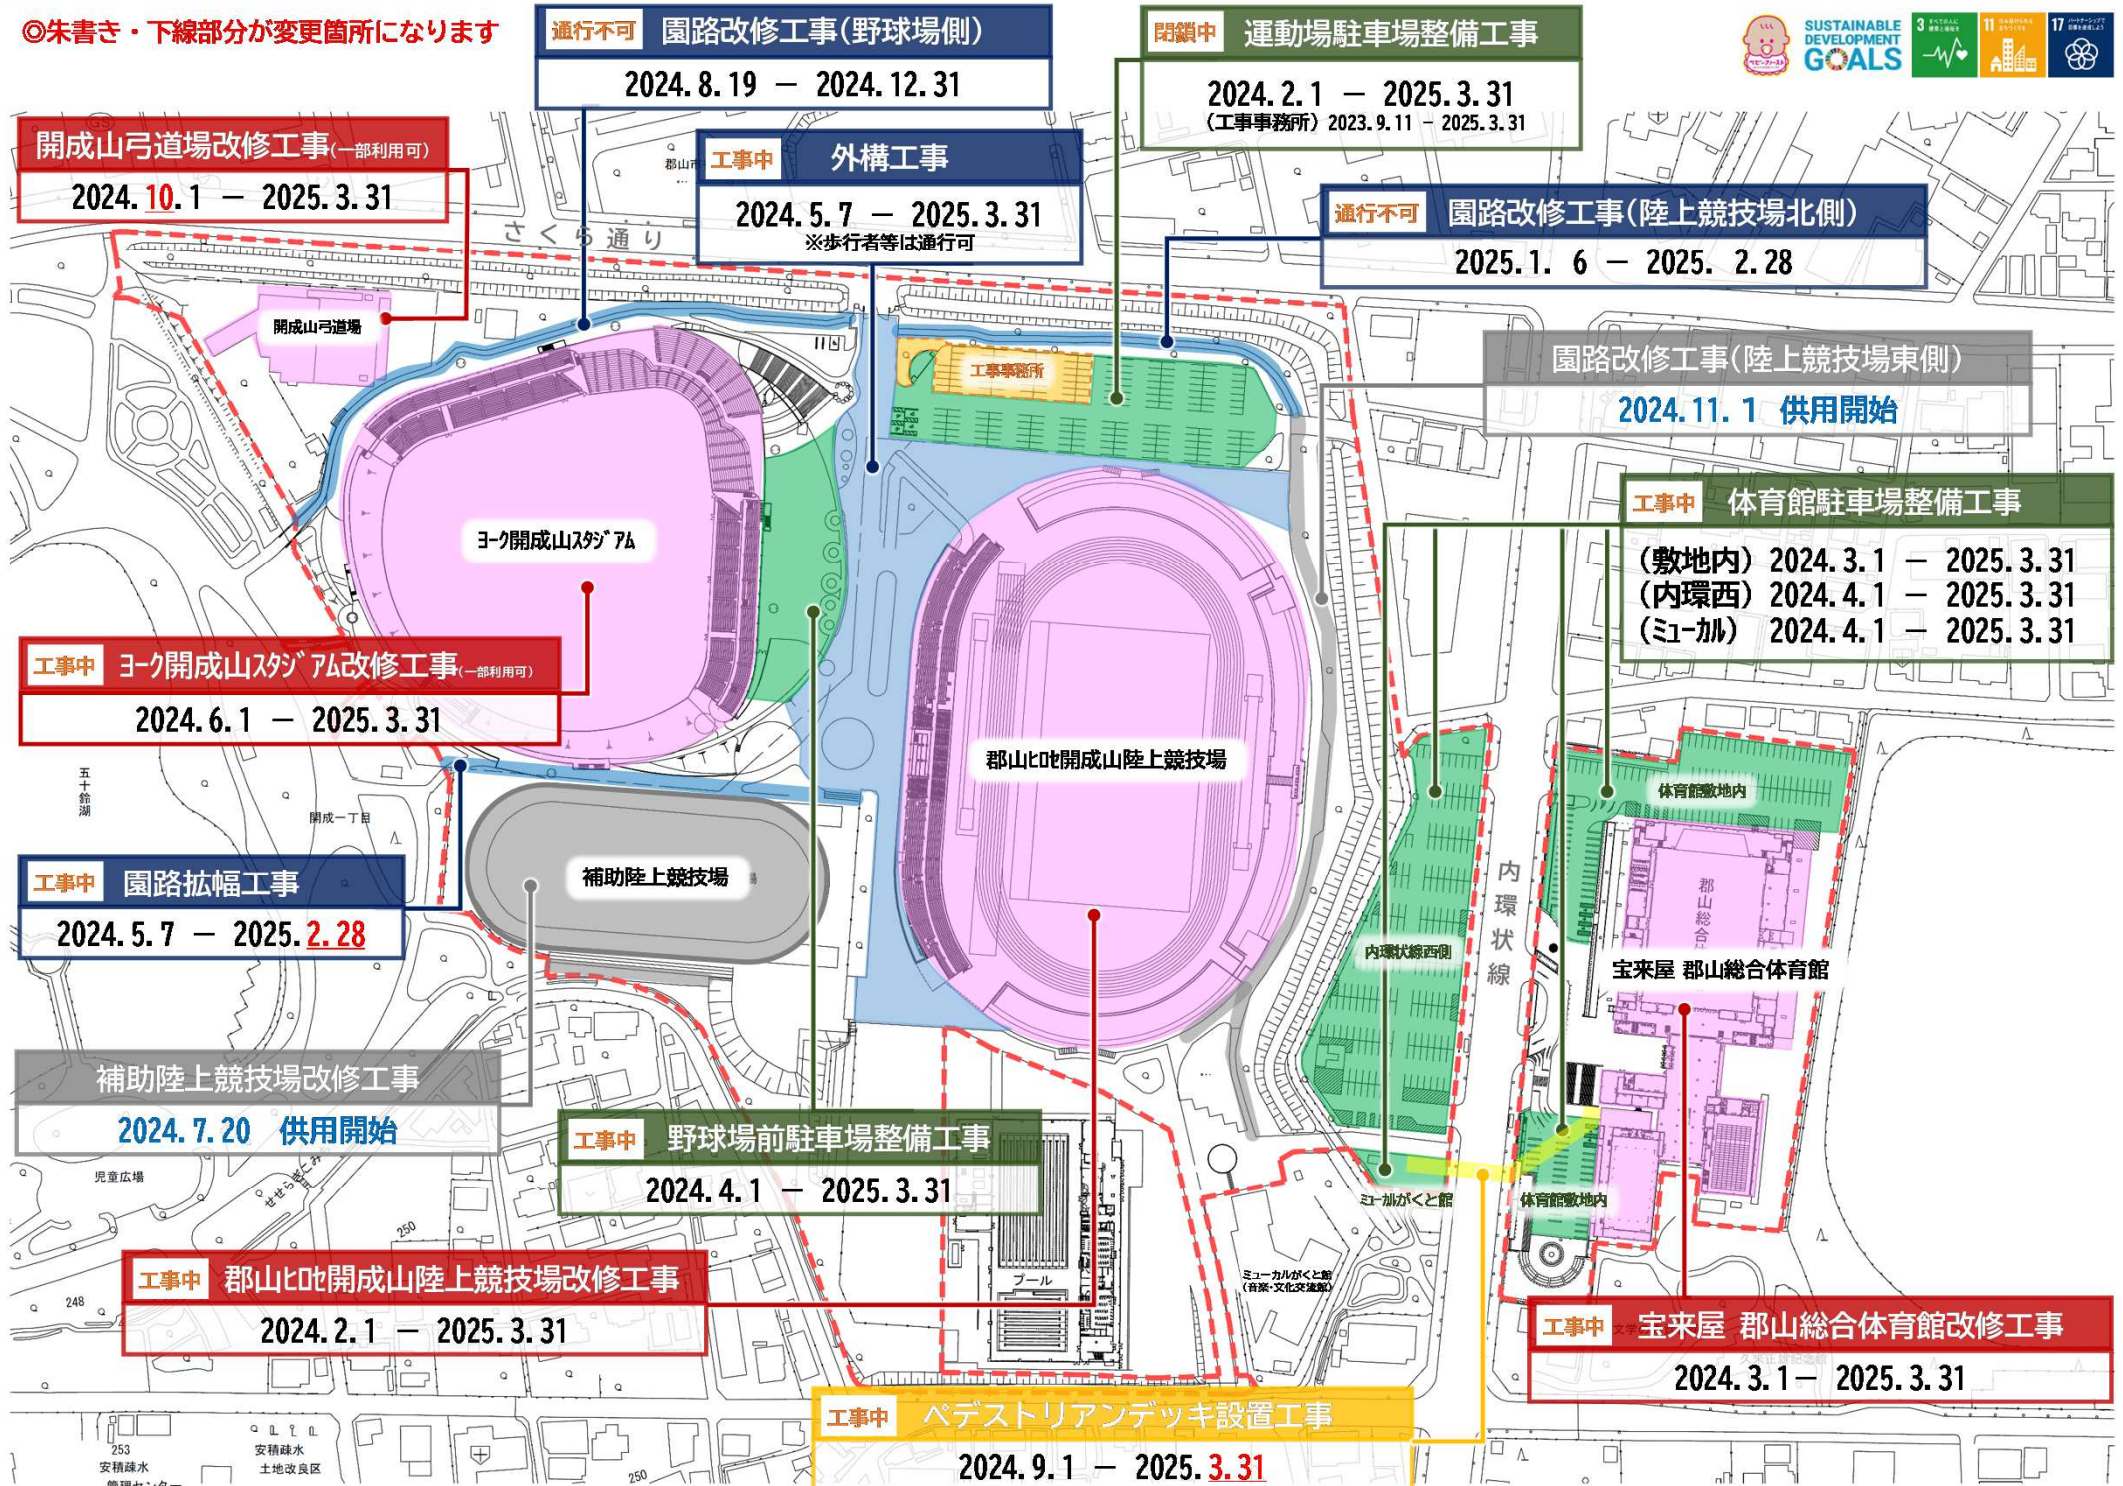

◎朱書き・下線部分が変更箇所になります

開成山地区体育施設整備事業 施設休館等スケジュール(予定)

※現時点のスケジュールであり、工事の進捗状況によっては変更となる場合があります。

2024年11月1日 文化スポーツ部スポーツ振興課

■開成山地区体育施設整備事業(PFI事業)による改修工事期間中は施設を休館とするため利用することができません。■2024年度は駐車場が完全閉鎖となり利用不可のため周辺の公共施設有料駐車場や民間有料駐車場をご利用ください。
 ■市民の皆様、施設利用者の皆様、各種競技大会等の主催者様等にはご不便とご迷惑をおかけいたしますが、ご理解とご協力のほど、よろしくお願いいたします。

施設名	2023年度												2024年度											
	4月	5月	6月	7月	8月	9月	10月	11月	12月	1月	2月	3月	4月	5月	6月	7月	8月	9月	10月	11月	12月	1月	2月	3月
郡山総合体育館													2024年11月1日現在											
宝来屋 郡山総合体育館 [郡山総合体育館改修工事]	開館 期間:2023年4月1日~2024年2月29日												休館 工事期間:2024年3月1日~2025年3月31日											
総合体育館駐車場① (体育館敷地内) [体育館駐車場整備工事]	開場 期間:2023年4月1日~2024年2月29日												閉鎖 閉鎖期間:2024年3月1日~2025年3月31日											
総合体育館駐車場② (内環状線西側) [体育館駐車場整備工事]	開場 期間:2023年4月1日~2024年3月31日												閉鎖 閉鎖期間:2024年4月1日~2025年3月31日											
ミュージカルがくと館駐車場 [パデストリアンテ特設工事]	開場 期間:2023年4月1日~2024年3月31日												閉鎖 閉鎖期間:2024年4月1日~2025年3月31日											
郡山総合運動場																								
郡山ヒロセ 開成山陸上競技場(※) [開成山陸上競技場改修工事]	開場 期間:2023年4月1日~2024年1月31日 ※通常利用可												休館 工事期間:2024年2月1日~2025年3月31日 ※園路改修 北側:2025年1月6日~2025年2月28日 東側:2024年11月1日 供用開始											
補助陸上競技場 [補助陸上競技場改修工事]	開場 期間:2023年4月1日~2023年9月30日 ※通常利用可												休館 工事期間:2023年10月1日~2024年7月20日 供用開始 2024年7月20日											
ヨーク開成山 スタジアム [開成山野球場改修工事]	開場 期間:2023年4月1日~2024年3月31日 ※通常利用可												利用可 屋内練習場利用可 大会利用可 ※土日祝日のみ 工事期間:2024年6月1日~2025年3月31日 ※改修工事を実施しながら貸館 ※野球場前駐車場改修:2024年4月1日~2025年3月31日 ※園路改修 北側:2024年8月19日~2024年12月31日 ※ナイター照明更新工事:2024年6月1日~ ※電気設備工事:2024年9月1日~2024年11月30日											
開成山弓道場 [開成山弓道場改修工事]	開場 期間:2023年4月1日~2024年3月31日 ※通常利用可												利用可 個人利用可(練習のみ) 大会利用可 ※土日祝日のみ 工事期間:2024年10月1日~2025年3月31日 ※改修工事を実施しながら貸館 ※トイレ利用不可 ~2025年2月28日											
総合運動場駐車場 (陸上競技場北側) [運動場駐車場整備工事]	開場 期間:2023年4月1日~2024年1月31日												一部利用不可 期間:2023年9月11日~2024年1月31日 ※工事事務所の設置 閉鎖 閉鎖期間:2024年2月1日~2025年3月31日 ※外構改修(陸上競技場と野球場の間の園路):2024年5月7日~2025年3月31日											