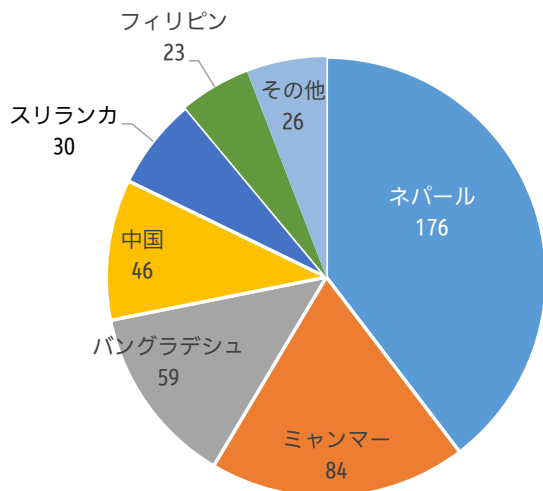

## 郡山市内の留学生数

単位：人

（2024年12月末現在）

※留学生が10人未満の国・地域については「その他」に合算した。

なお、その他に含まれる国・地域は下記のとおりである。

インドネシア	ウズベキスタン	カンボジア	タイ
パキスタン	フィンランド	ベトナム	マレーシア
モンゴル	レバノン	ロシア	韓国
台湾			

◆市内在住の留学生数 **444人**（2024年12月末現在）

◆市内の大学・専修学校に在籍する学生数 10,010人

（2024年5月1日現在 留学生を含む）

（大学 5,739人 専修学校 4,271人※）

※専修学校に在籍する学生数については、2023年5月1日現在の人数。