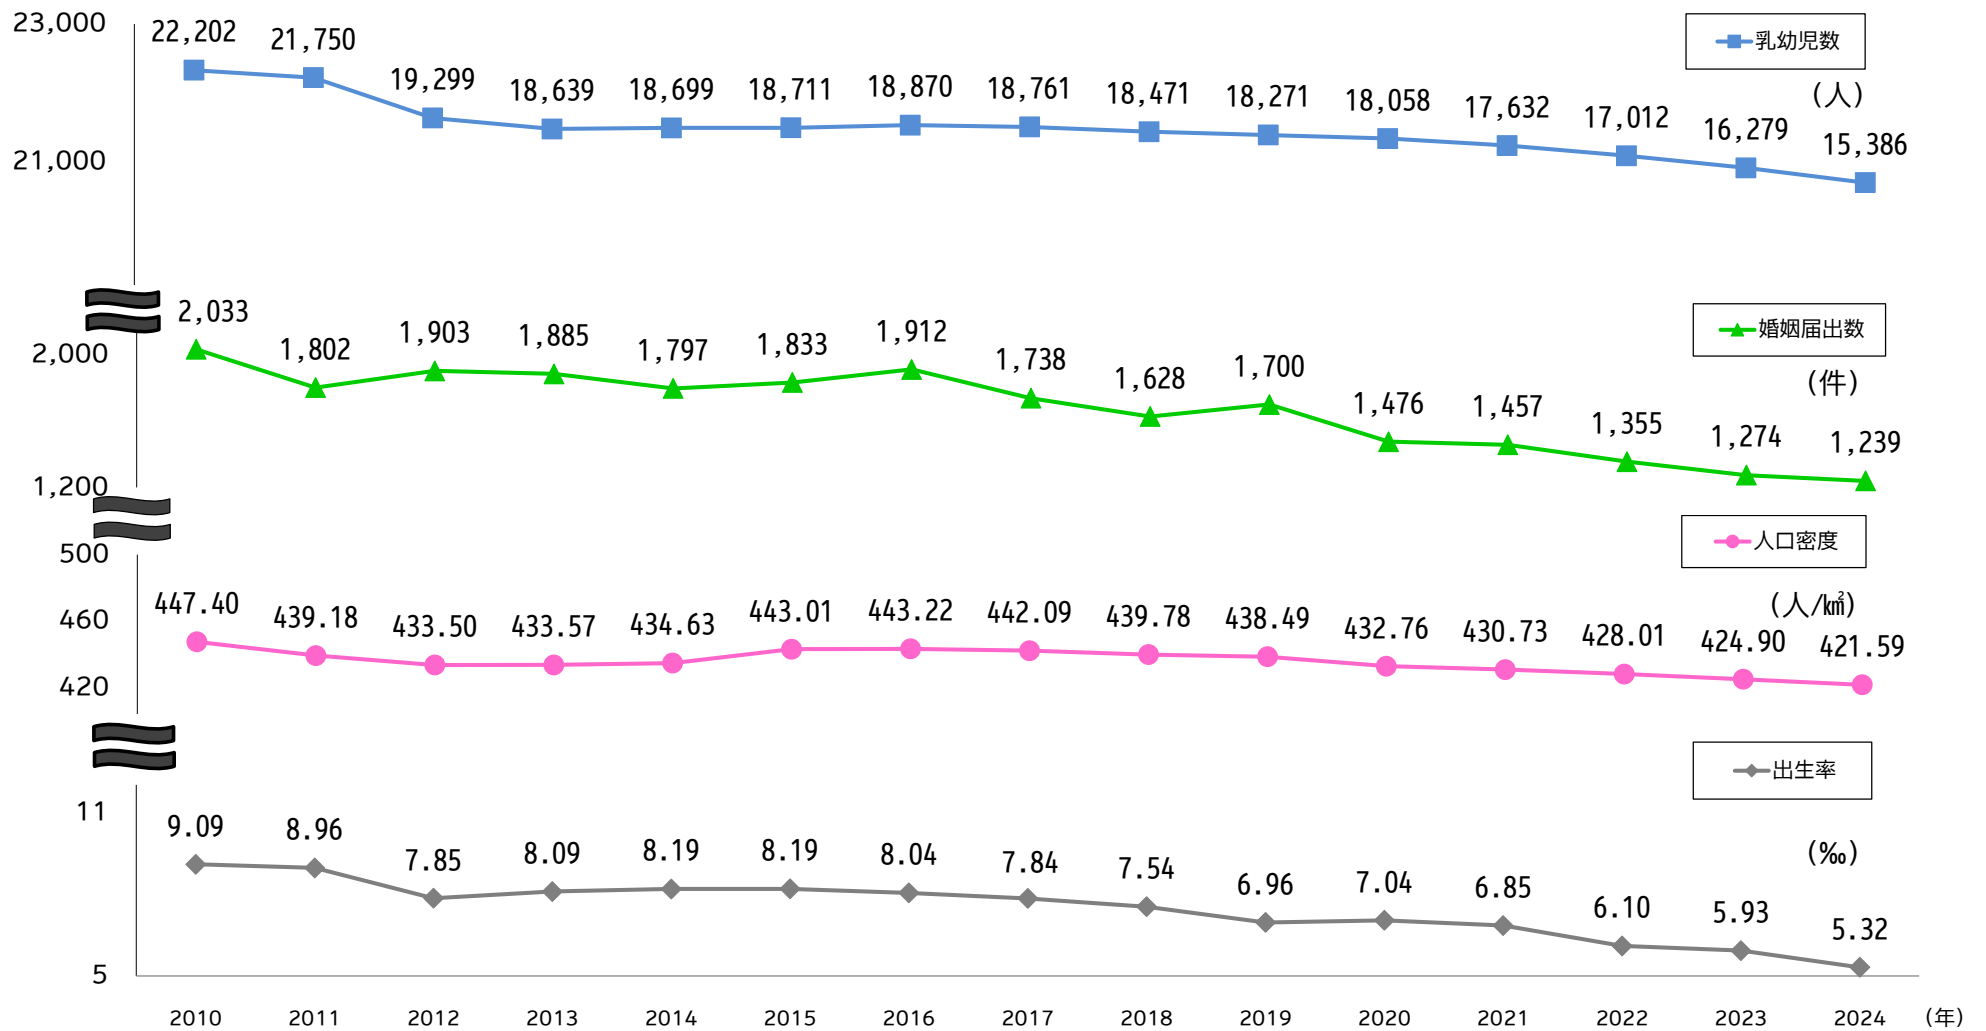

2010年～2024年 乳幼児数・婚姻届出数・人口密度・出生率の推移

【乳幼児数 (人)】 毎年3月31日現在 (出典：住民基本台帳)

【婚姻届出数 (件)】 毎年12月31日現在 (出典：郡山市統計書)

【人口密度 (人/km²)】 毎年10月1日現在 (出典：郡山市統計書)

$$\text{【出生率(\%)】} = \frac{\text{1年間の出生数}}{\text{毎年10月1日現在の現住人口}} \times 1,000$$

※乳幼児：毎年3月31日時点で0歳から6歳の者

※婚姻届出数：郡山市に届出のあった件数