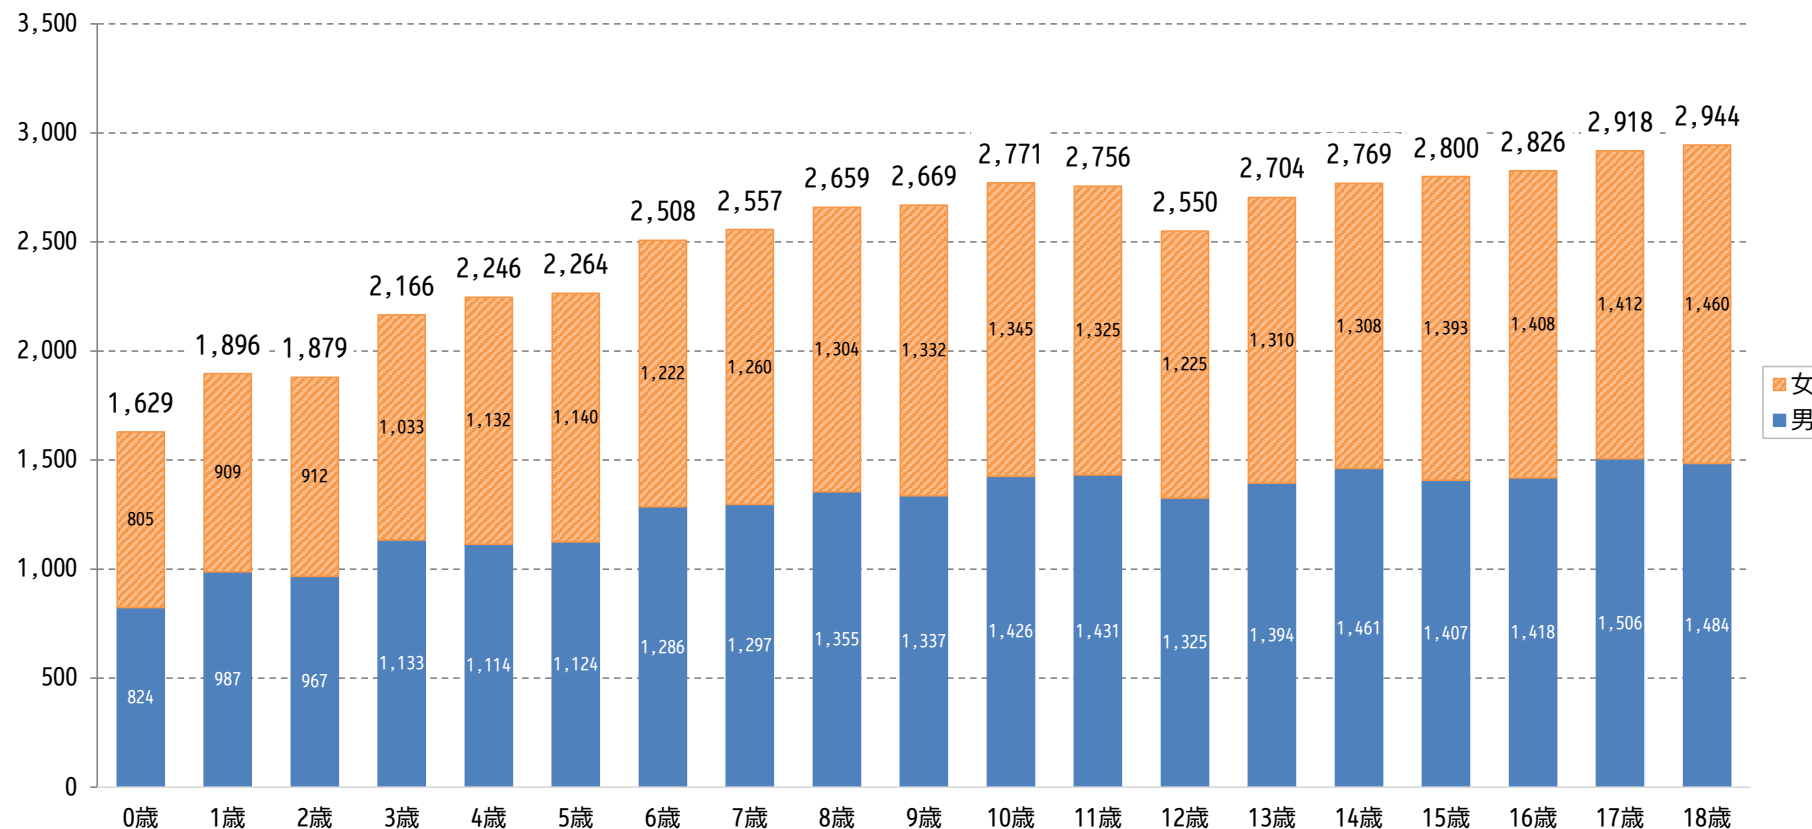

郡山市内 0 歳～18 歳人口 (令和 7 年 2 月 1 日現在)

令和7 (2025) 年2月3日
市民部 市民課

単位：人

出典：郡山市 市民部 市民課
令和 7 年 2 月 1 日現在 住民基本台帳人口

年齢	0歳	1歳	2歳	3歳	4歳	5歳	6歳	7歳	8歳	9歳	10歳	11歳	12歳	13歳	14歳	15歳	16歳	17歳	18歳	合計
男女計	1,629	1,896	1,879	2,166	2,246	2,264	2,508	2,557	2,659	2,669	2,771	2,756	2,550	2,704	2,769	2,800	2,826	2,918	2,944	47,511
男	824	987	967	1,133	1,114	1,124	1,286	1,297	1,355	1,337	1,426	1,431	1,325	1,394	1,461	1,407	1,418	1,506	1,484	24,276
女	805	909	912	1,033	1,132	1,140	1,222	1,260	1,304	1,332	1,345	1,325	1,225	1,310	1,308	1,393	1,408	1,412	1,460	23,235

※「住民基本台帳人口」は住民基本台帳に登録されている人口であり、「現住人口」は直近の国勢調査の確定人口を基にして、毎月の住民基本台帳法に基づく届出（転入・転出・出生・死亡）の数を増減して得られた推計人口であるため、「住民基本台帳人口」と「現住人口」の数値は一致しません。