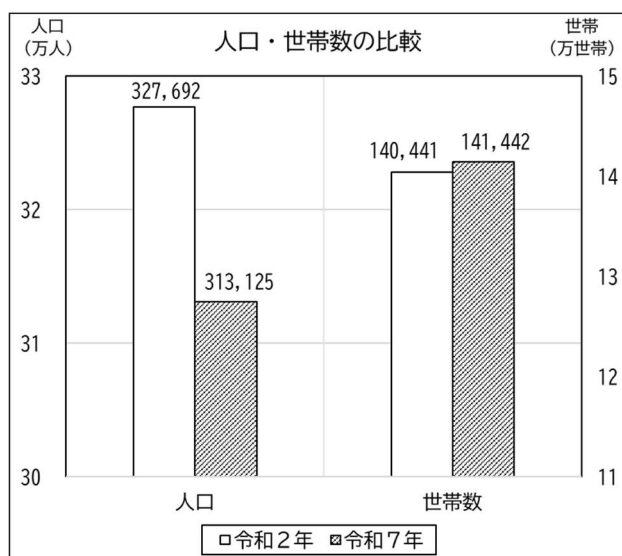

## 令和7年国勢調査結果の速報について

令和7年10月1日に実施された令和7年国勢調査結果の速報を報告します。

人口は、**31万3,125人**で、前回調査（令和2年）と比較して、**14,567人（△4.4%）**の減少となりました。

世帯数は、**14万1,442世帯**となり、前回調査（令和2年）と比較して、**1,001世帯（0.7%）**の増加となりました。

（単位：人、世帯、%）

区分	令和7年 (速報値)	令和2年 (確報値)	増減数	増減率
人口総数	313,125	327,692	△ 14,567	△ 4.4
男	154,281	161,830	△ 7,549	△ 4.7
女	158,844	165,862	△ 7,018	△ 4.2
世帯数	141,442	140,441	1,001	0.7
1世帯当たり人員	2.2	2.3	-0.12	-

### 令和7年国勢調査 郡山市の人口・世帯数調べ

令和8年9月に総務省から公表される予定の確定値とは異なる場合があります。