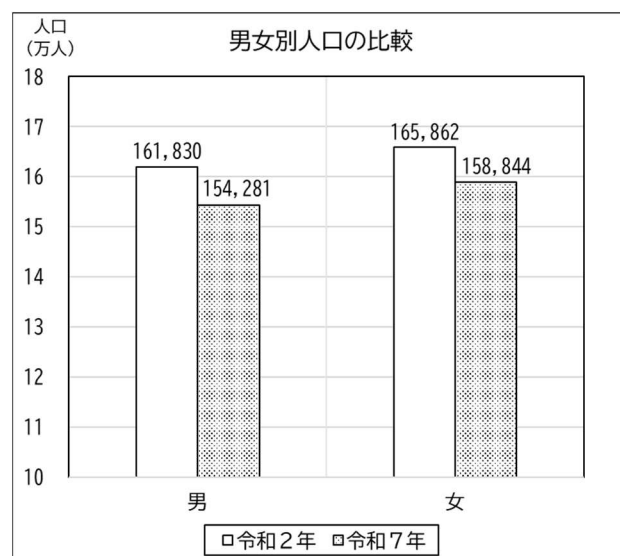

## 令和7年国勢調査結果の速報について

令和7年10月1日に実施された令和7年国勢調査結果の速報を報告します。

人口は、**31万3,125人**で、前回調査（令和2年）と比較して、**14,567人（△4.4%）**の減少となりました。

世帯数は、**14万1,442世帯**となり、前回調査（令和2年）と比較して、**1,001世帯（0.7%）**の増加となりました。

（単位：人、世帯、%）

区分	令和7年 (速報値)	令和2年 (確報値)	増減数	増減率
人口総数	313,125	327,692	△ 14,567	△ 4.4
男	154,281	161,830	△ 7,549	△ 4.7
女	158,844	165,862	△ 7,018	△ 4.2
世帯数	141,442	140,441	1,001	0.7
1世帯当たり人員	2.2	2.3	-0.12	-

### 令和7年国勢調査 郡山市の人口・世帯数調べ

令和8年9月に総務省から公表される予定の確定値とは異なる場合があります。