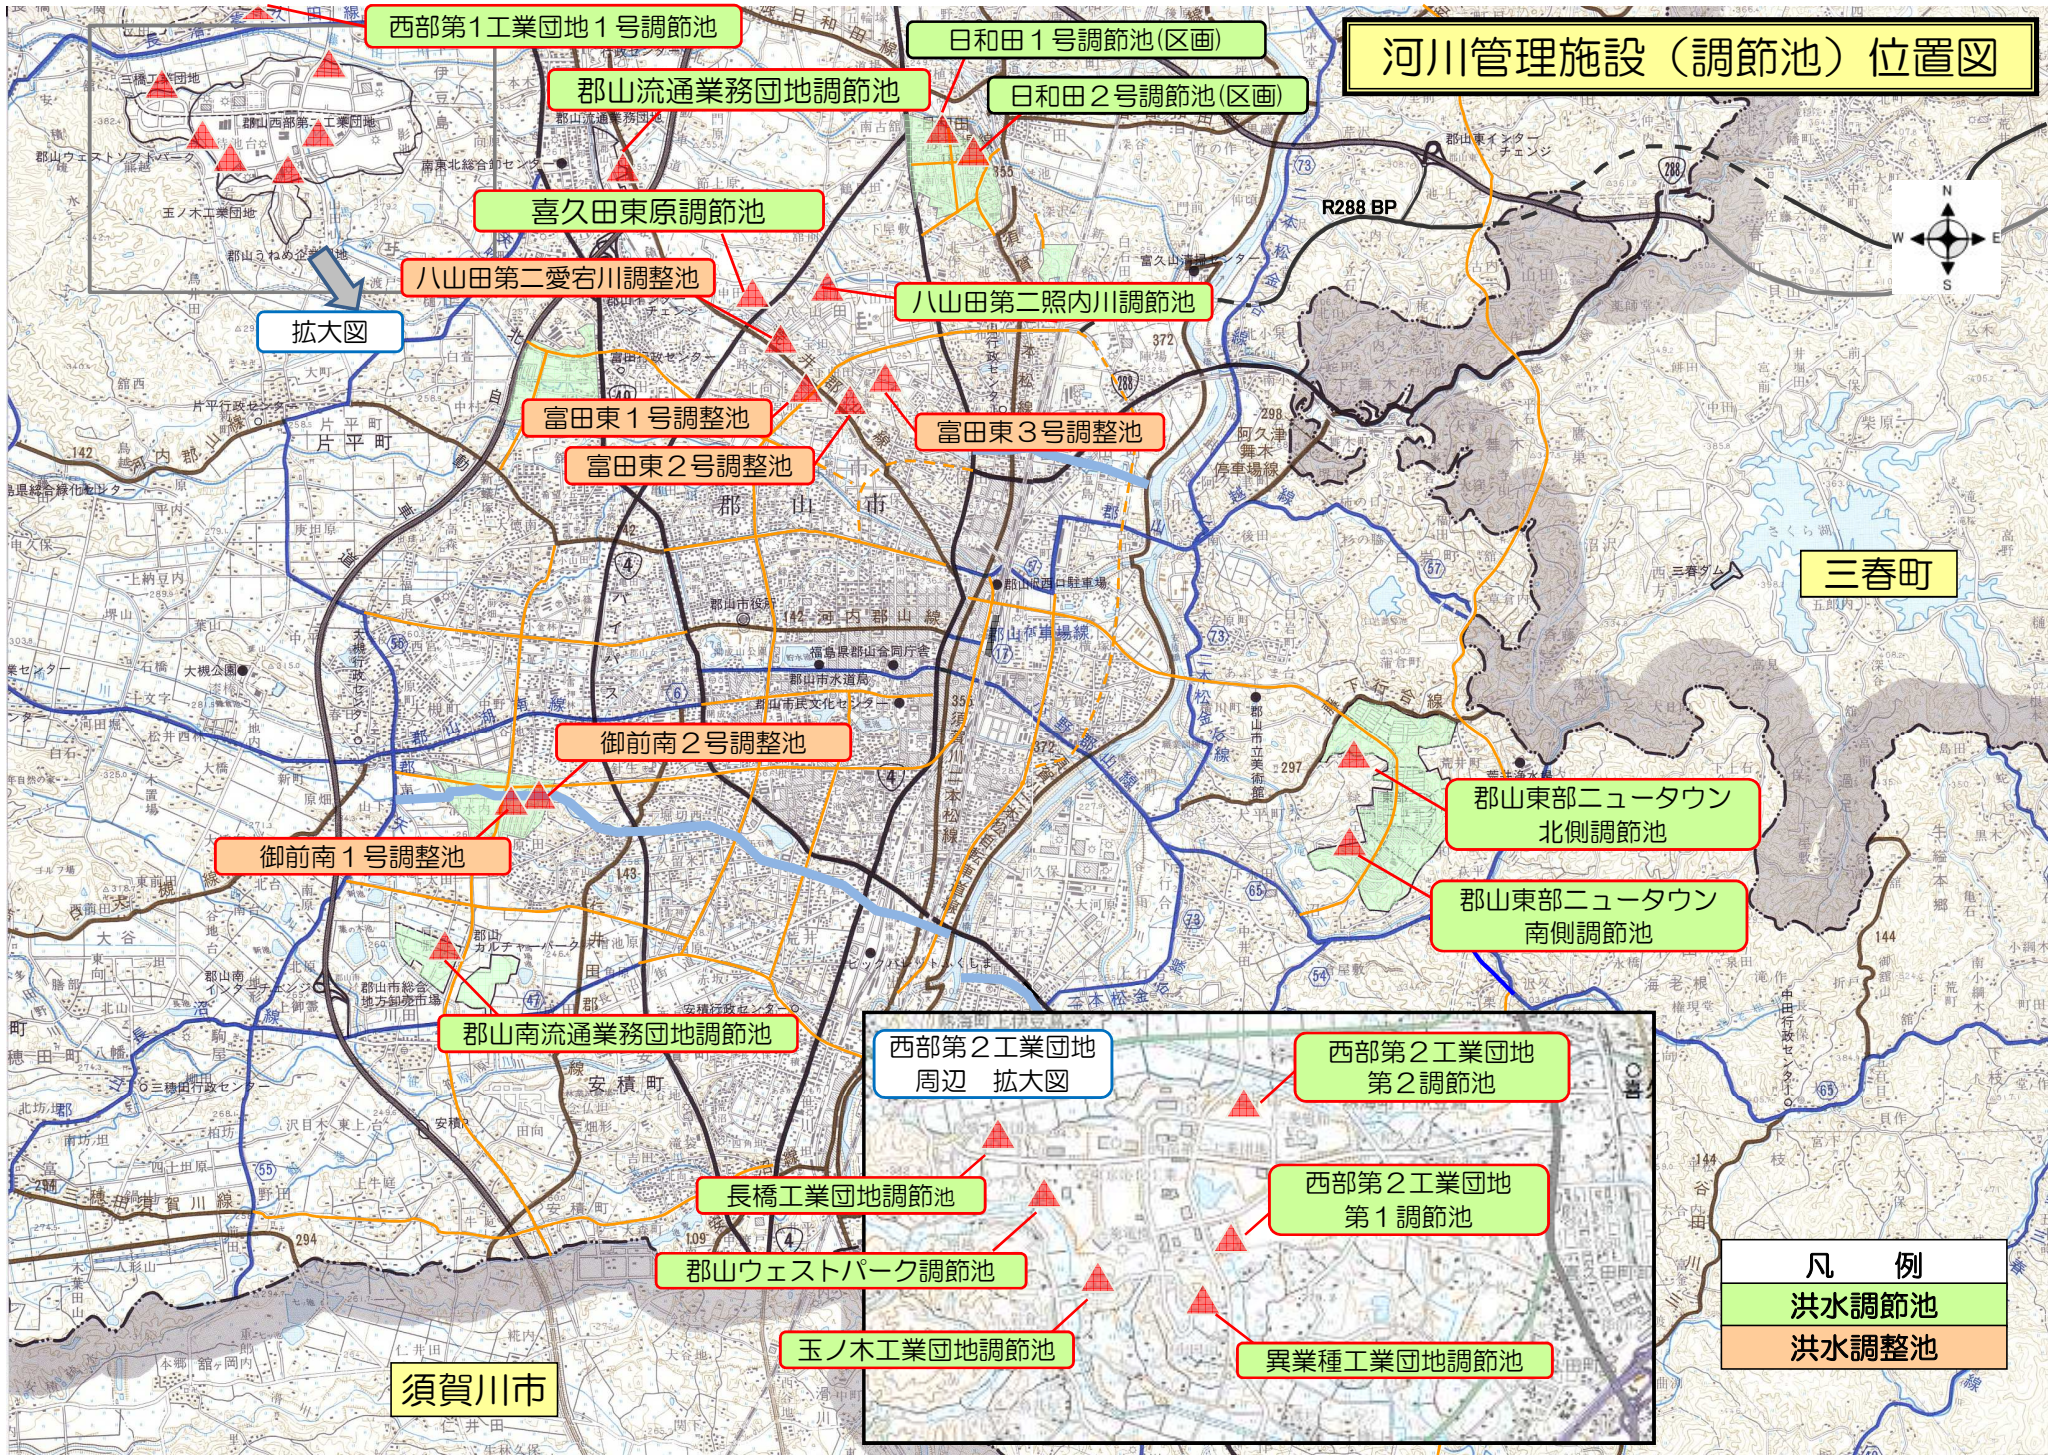

親水施設位置図

大島自然ふれあい広場
(一級河川 逢瀬川)

桜木観察広場
(一級河川 逢瀬川)

阿武隈川富久山河川敷
多目的広場

富田親水広場
(一級河川 逢瀬川)

亀田川親水広場
(準用河川 亀田川)

阿武隈川行合橋上流地区
多目的広場

南川渓谷
(一級河川 南川)

安積地区親水広場
(一級河川 笹原川)

下守屋地区親水広場
(一級河川 笹原川)

日出山水辺の小楽校
(一級河川 阿武隈川)

三春町

須賀川市

河川管理施設（調節池）位置図

- 凡 例
- 洪水調節池
 - 洪水調整池