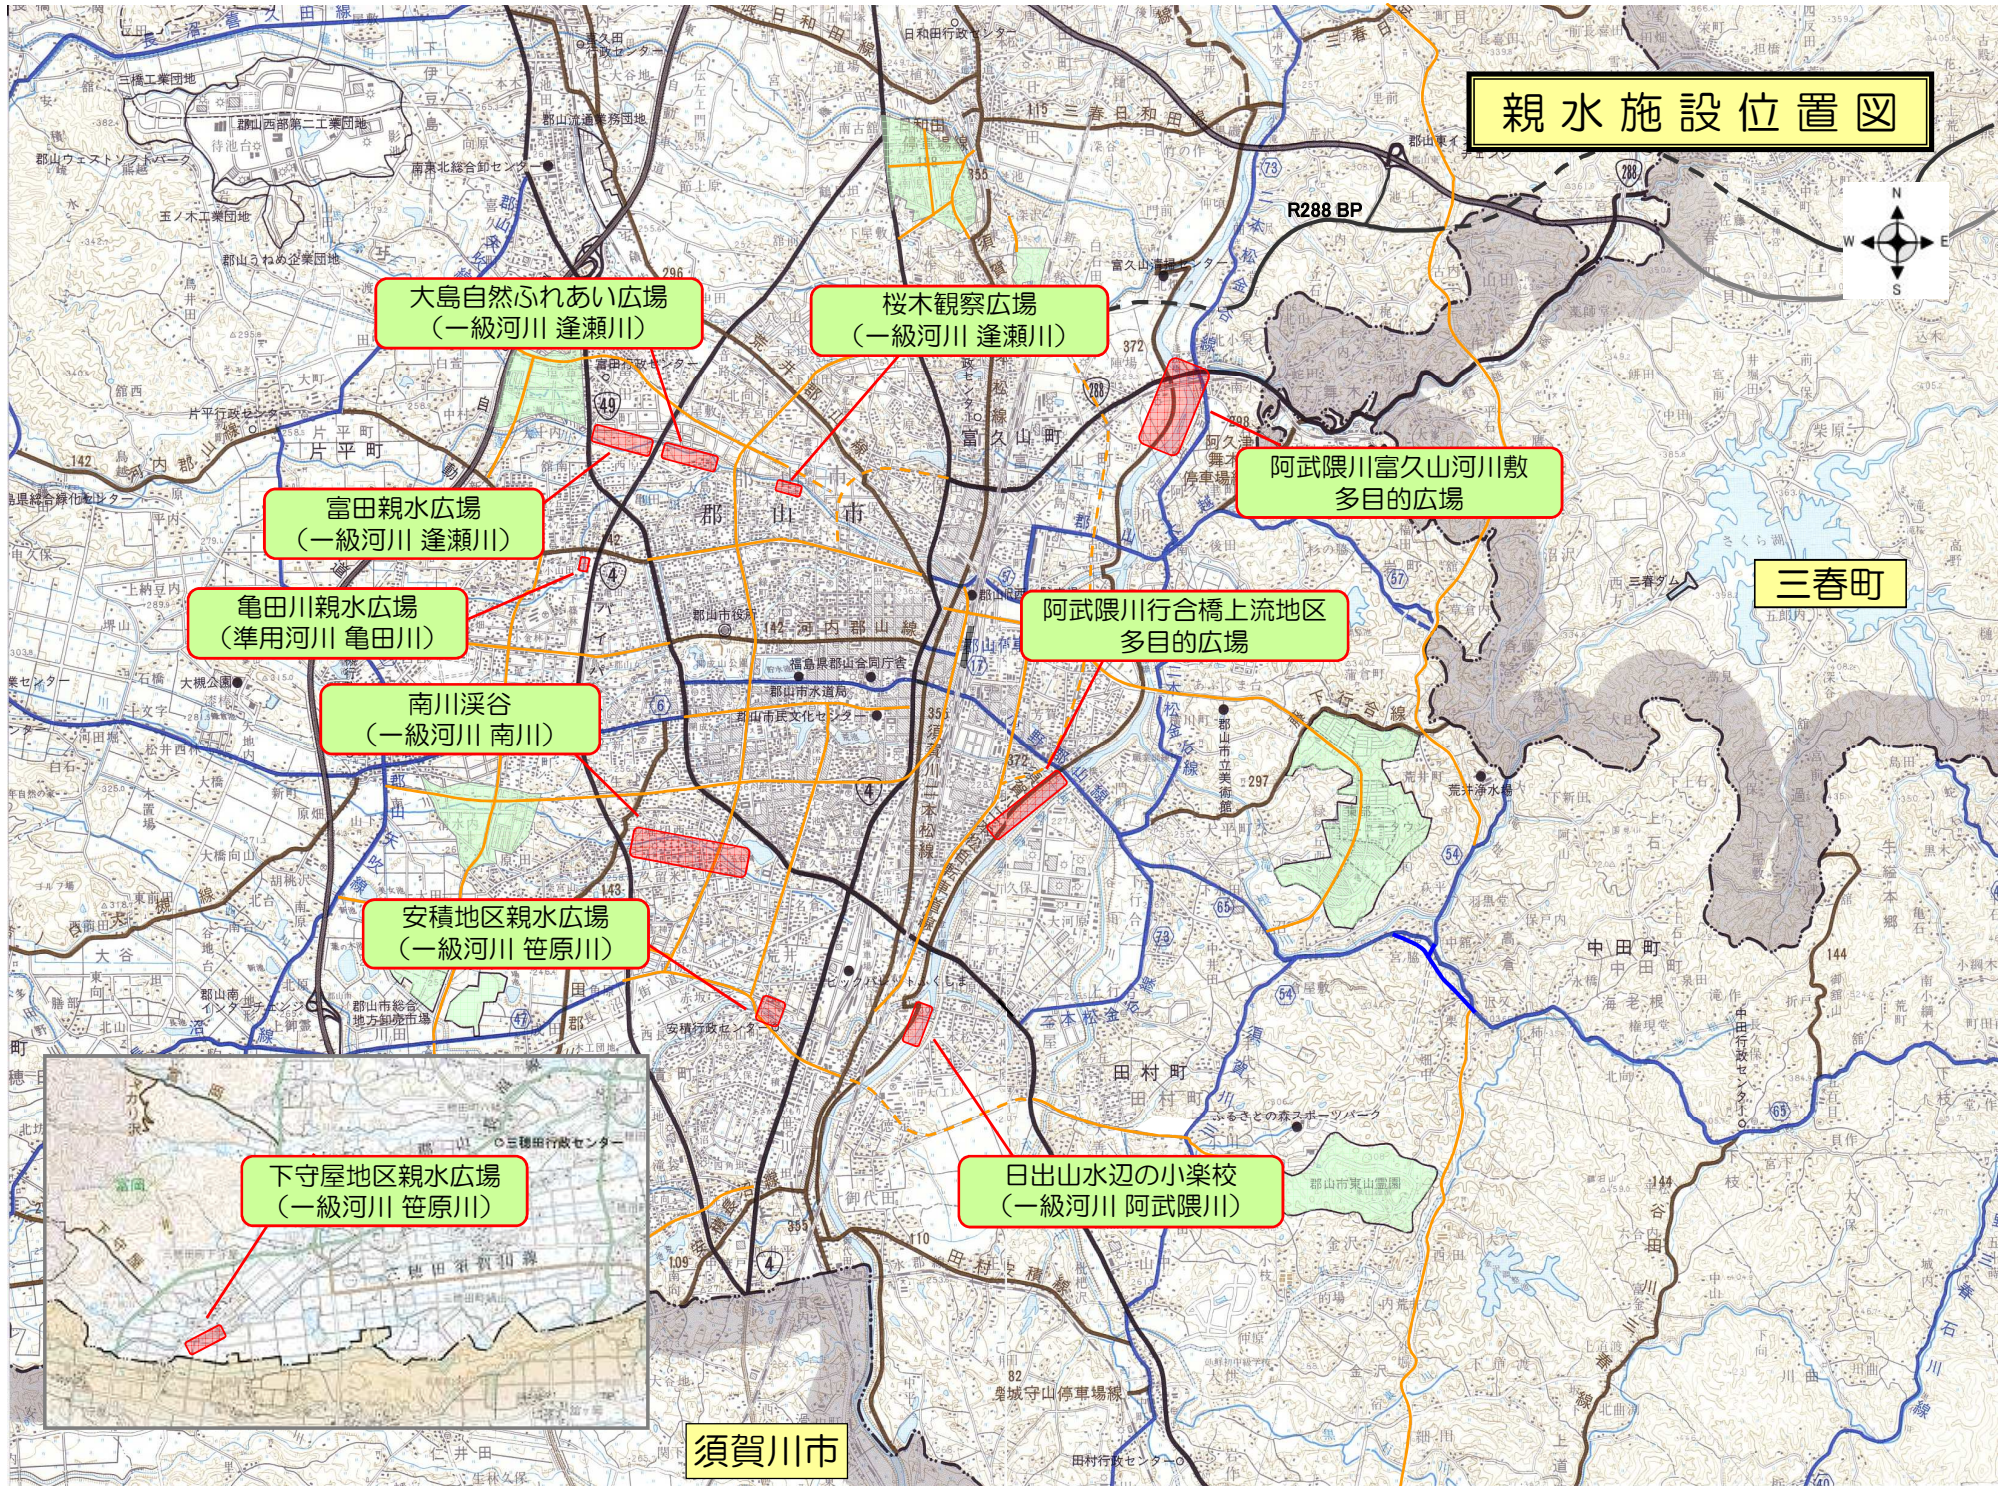

親水施設位置図

大島自然ふれあい広場
(一級河川 逢瀬川)

桜木観察広場
(一級河川 逢瀬川)

阿武隈川富久山河川敷
多目的広場

富田親水広場
(一級河川 逢瀬川)

亀田川親水広場
(準用河川 亀田川)

阿武隈川行合橋上流地区
多目的広場

南川渓谷
(一級河川 南川)

安積地区親水広場
(一級河川 笹原川)

下守屋地区親水広場
(一級河川 笹原川)

日出山水辺の小楽校
(一級河川 阿武隈川)

三春町

須賀川市

河川管理施設（調節池）位置図

- 凡 例
- 洪水調節池
 - 洪水調整池