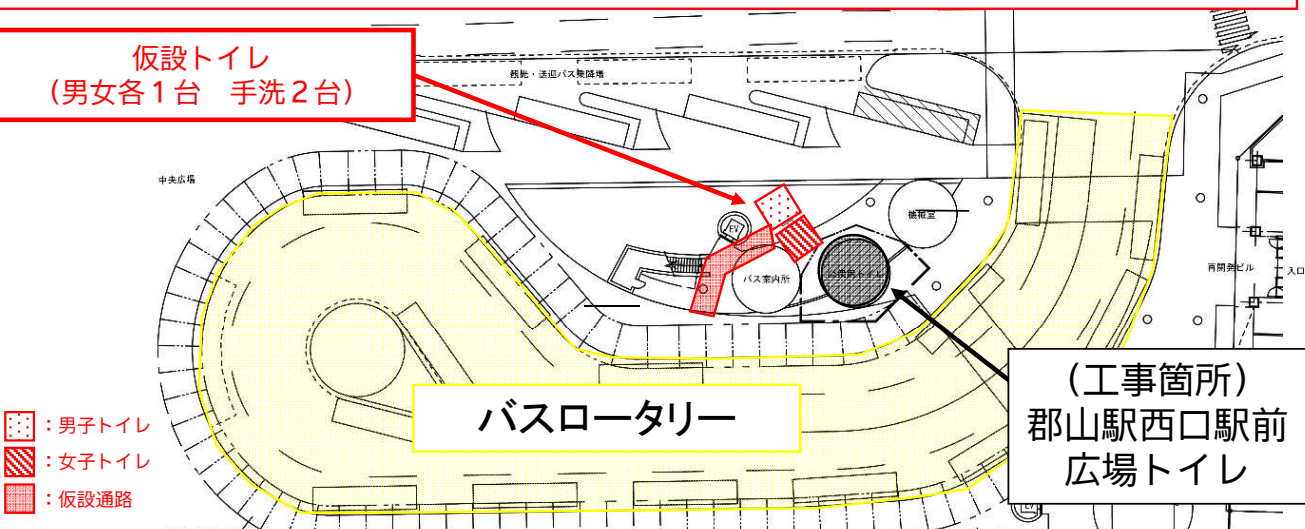

おしらせ

※工事期間中、郡山駅西口駅前広場トイレは利用できません

※工事期間中、仮設トイレをご利用お願いします

仮設トイレ
(男女各1台 手洗2台)

郡山駅西口駅前広場トイレは改修工事を行うため

令和5年11月17日
～令和6年3月上旬まで
の期間利用できません

工事期間中は仮設トイレをご利用いただきますようお願いいたします。

工事期間中利用停止