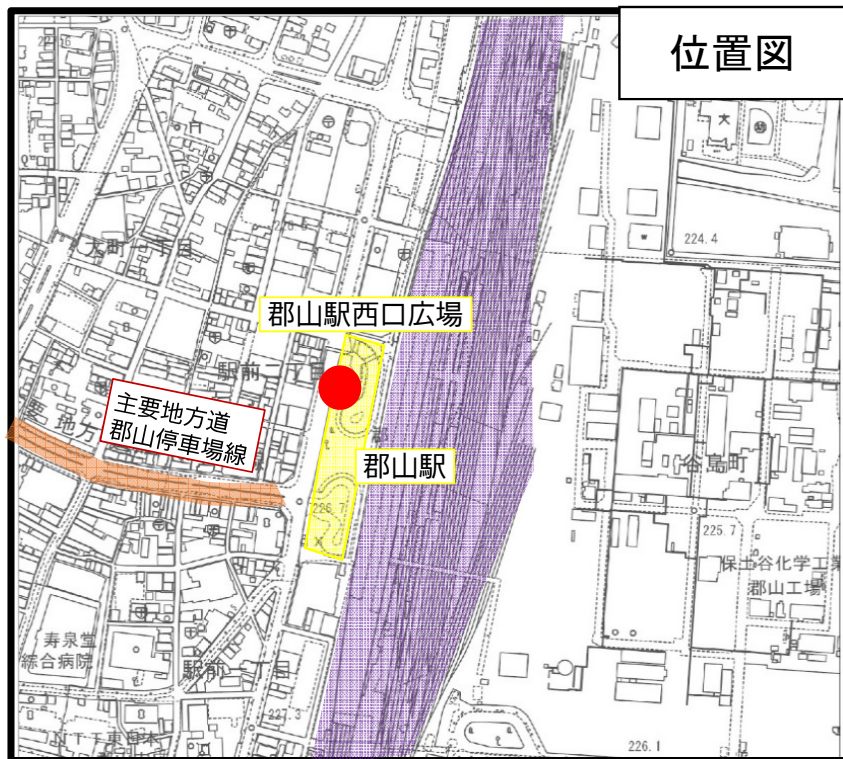

おしらせ

※工事期間中、郡山駅西口駅前広場トイレは利用できません

※工事期間中、仮設トイレをご利用お願いします

仮設トイレ
(男女各1台 手洗2台)

郡山駅西口駅前広場トイレは改修工事を行うため

令和5年11月17日
～令和6年3月上旬まで
の期間利用できません

工事期間中は仮設トイレをご利用いただきますようお願いいたします。

工事期間中利用停止