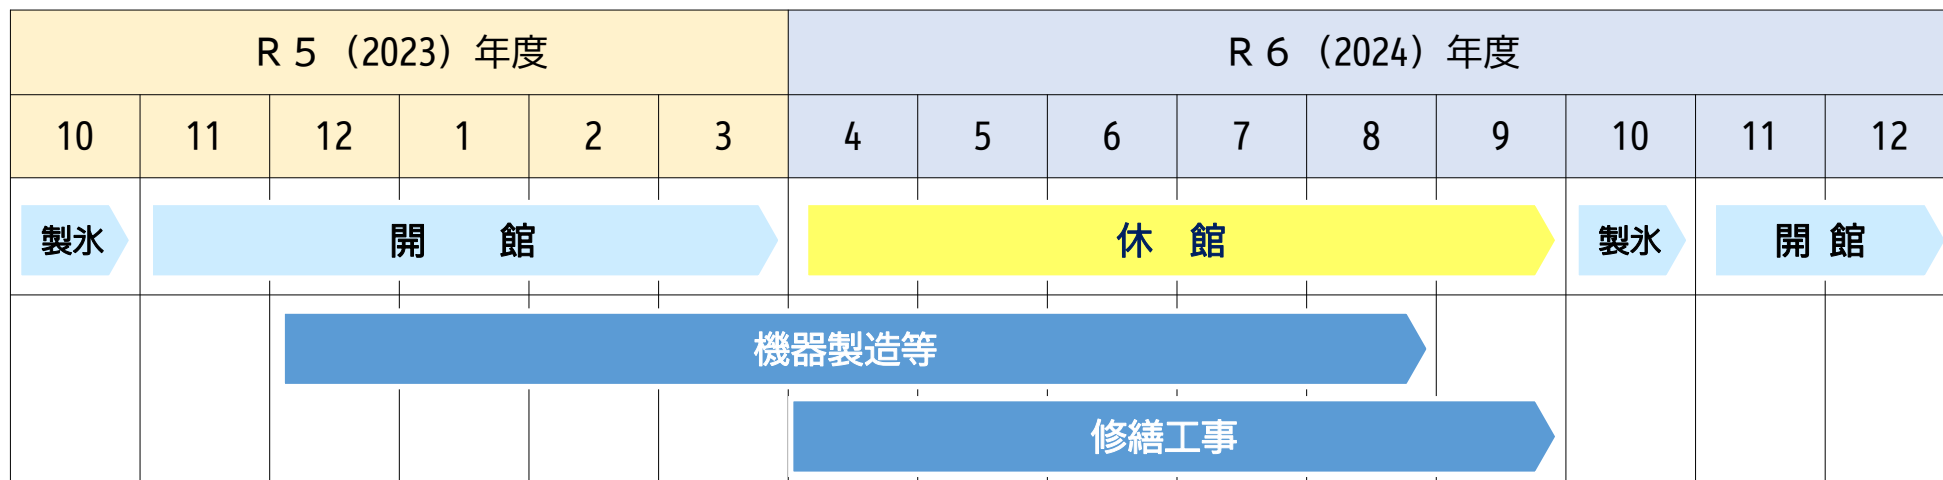

磐梯熱海アイスアリーナ冷凍機修繕スケジュール

(当初)

(変更後)

(スポーツ振興課)