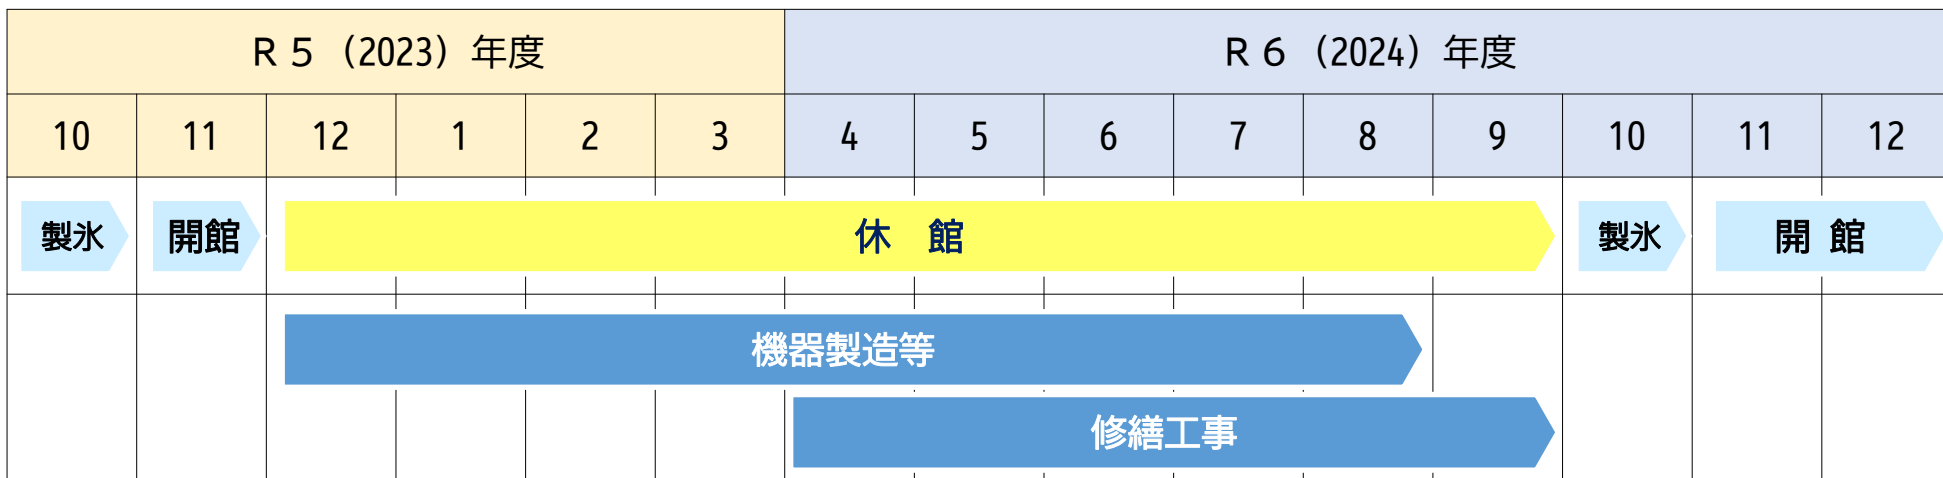

磐梯熱海アイスアリーナ冷凍機修繕スケジュール

(当初)

(変更後)

(スポーツ振興課)